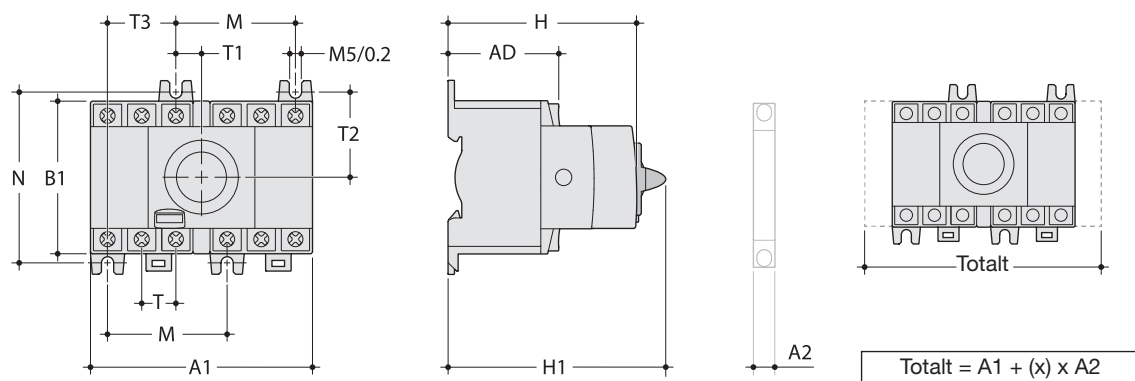

Mått: HIM

REF	(x) max
HIM 302	4
HIM 304	
HIM 306	
HIM 308	
HIM 402	2
HIM 404	
HIM 406	
HIM 408	

	A mm	A1 mm	A2 mm	B mm	AD mm	B1 mm	C mm	H mm	H1 mm	N mm	M mm	T mm	T1 mm	T2 mm	T3 mm
HIM 302/304	140	97,5	8,8	147	48,5	68	110	84	93,5	75	52,5	15	11,25	37,5	30
HIM 402/404	140	127,5		147		68				75		15	11,25	37,5	30
HIM 306/308	170	105		199		76				85		17,5	8,75	42,5	35
HIM 406/408	170	140		199		76				85		17,5	8,75	42,5	35