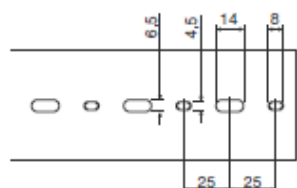

Unterteil+Oberteil			
Referenz	Höhe	Breite	Länge
BA7A25025	25 mm	25 mm	2000 mm
BA7A25040	25 mm	40 mm	2000 mm
BA7A25080	25 mm	80 mm	2000 mm
BA7A40025	40 mm	25 mm	2000 mm
BA7A40030	40 mm	30 mm	2000 mm
BA7A40040	40 mm	40 mm	2000 mm
BA7A40060	40 mm	60 mm	2000 mm
BA7A40080	40 mm	80 mm	2000 mm
BA7A40100	40 mm	100 mm	2000 mm
BA7A60025	60 mm	25 mm	2000 mm
BA7A60030	60 mm	30 mm	2000 mm
BA7A60040	60 mm	40 mm	2000 mm
BA7A60060	60 mm	60 mm	2000 mm
BA7A60080	60 mm	80 mm	2000 mm
BA7A60100	60 mm	100 mm	2000 mm
BA7A60120	60 mm	120mm	2000 mm
BA7A80025	80 mm	25 mm	2000 mm
BA7A80030	80 mm	30 mm	2000 mm
BA7A80040	80 mm	40 mm	2000 mm
BA7A80060	80 mm	60 mm	2000 mm
BA7A80080	80 mm	80 mm	2000 mm
BA7A80100	80 mm	100 mm	2000 mm
BA7A80120	80 mm	120 mm	2000 mm
BA7A100030	100 mm	30 mm	2000 mm
BA7A100040	100 mm	40 mm	2000 mm
BA7A100060	100 mm	60 mm	2000 mm
BA7A100080	100 mm	80 mm	2000 mm
BA7A100100	100 mm	100 mm	2000 mm

für BA7A25025

für BA7A25040

für BA7A25080

Abb. 2: BA7A60060

Abb.3: BA70602

Abb. 4: BA7CLIP

Drathalteklammer
BA7CLIP für alle Breiten

Steg ausbrechbar ohne
Werkzeug bis erste
Ausbrechnut

Ausbrechen bis zum
Boden mit Werkzeug

Weichkomponente für zusätzl.
Rutschsicherung insb. bei
Umgebungsvibrationen

for duct width 25 mm

for duct width 40 mm

for duct width 60 mm

for duct width 80 mm

for duct width 100 mm

for duct width 120 mm

for duct height 25 mm

for duct height 40 mm

for duct height 60 mm

for duct height 80 mm

for duct height 100 mm