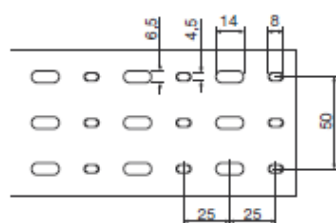

für BA7A25025

für BA7A25040

für BA7A25080

Abb. 2: BA7A60060

Abb.3: BA70602

Abb. 4: BA7CLIP

Drathalteklammer
BA7CLIP für alle Breiten

Steg ausbrechbar ohne
Werkzeug bis erste
Ausbrechnut

Ausbrechen bis zum
Boden mit Werkzeug

Weichkomponente für zusätzl.
Rutschsicherung insb. bei
Umgebungsvibrationen

for duct width 25 mm

for duct width 40 mm

for duct width 60 mm

for duct width 80 mm

for duct width 100 mm

for duct width 120 mm

for duct height 25 mm

for duct height 40 mm

for duct height 60 mm

for duct height 80 mm

for duct height 100 mm