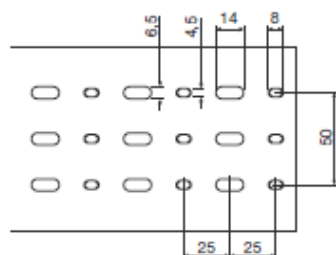

Unterteil+Oberteil			
Referenz	Höhe	Breite	Länge
BA7A25025	25 mm	25 mm	2000 mm
BA7A25040	25 mm	40 mm	2000 mm
BA7A25080	25 mm	80 mm	2000 mm
BA7A40025	40 mm	25 mm	2000 mm
BA7A40030	40 mm	30 mm	2000 mm
BA7A40040	40 mm	40 mm	2000 mm
BA7A40060	40 mm	60 mm	2000 mm
BA7A40080	40 mm	80 mm	2000 mm
BA7A40100	40 mm	100 mm	2000 mm
BA7A60025	60 mm	25 mm	2000 mm
BA7A60030	60 mm	30 mm	2000 mm
BA7A60040	60 mm	40 mm	2000 mm
BA7A60060	60 mm	60 mm	2000 mm
BA7A60080	60 mm	80 mm	2000 mm
BA7A60100	60 mm	100 mm	2000 mm
BA7A60120	60 mm	120mm	2000 mm
BA7A80025	80 mm	25 mm	2000 mm
BA7A80030	80 mm	30 mm	2000 mm
BA7A80040	80 mm	40 mm	2000 mm
BA7A80060	80 mm	60 mm	2000 mm
BA7A80080	80 mm	80 mm	2000 mm
BA7A80100	80 mm	100 mm	2000 mm
BA7A80120	80 mm	120 mm	2000 mm
BA7A100030	100 mm	30 mm	2000 mm
BA7A100040	100 mm	40 mm	2000 mm
BA7A100060	100 mm	60 mm	2000 mm
BA7A100080	100 mm	80 mm	2000 mm
BA7A100100	100 mm	100 mm	2000 mm

für BA7A25025

für BA7A25040

für BA7A25080

Abb. 2: BA7A60060

Abb.3: BA70602

Abb. 4: BA7CLIP

Drathalteklammer
BA7CLIP für alle Breiten

Steg ausbrechbar ohne
Werkzeug bis erste
Ausbrechnut

Ausbrechen bis zum
Boden mit Werkzeug

Weichkomponente für zusätzl.
Rutschsicherung insb. bei
Umgebungsvibrationen

for duct width 25 mm

for duct width 40 mm

for duct width 60 mm

for duct width 80 mm

for duct width 100 mm

for duct width 120 mm

for duct height 25 mm

for duct height 40 mm

for duct height 60 mm

for duct height 80 mm

for duct height 100 mm