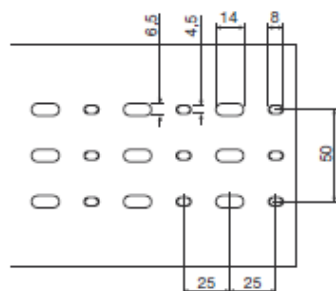

Unterteil+Oberteil			
Referenz	Höhe	Breite	Länge
BA7A25025	25 mm	25 mm	2000 mm
BA7A25040	25 mm	40 mm	2000 mm
BA7A25080	25 mm	80 mm	2000 mm
BA7A40025	40 mm	25 mm	2000 mm
BA7A40030	40 mm	30 mm	2000 mm
BA7A40040	40 mm	40 mm	2000 mm
BA7A40060	40 mm	60 mm	2000 mm
BA7A40080	40 mm	80 mm	2000 mm
BA7A40100	40 mm	100 mm	2000 mm
BA7A60025	60 mm	25 mm	2000 mm
BA7A60030	60 mm	30 mm	2000 mm
BA7A60040	60 mm	40 mm	2000 mm
BA7A60060	60 mm	60 mm	2000 mm
BA7A60080	60 mm	80 mm	2000 mm
BA7A60100	60 mm	100 mm	2000 mm
BA7A60120	60 mm	120mm	2000 mm
BA7A80025	80 mm	25 mm	2000 mm
BA7A80030	80 mm	30 mm	2000 mm
BA7A80040	80 mm	40 mm	2000 mm
BA7A80060	80 mm	60 mm	2000 mm
BA7A80080	80 mm	80 mm	2000 mm
BA7A80100	80 mm	100 mm	2000 mm
BA7A80120	80 mm	120 mm	2000 mm
BA7A100030	100 mm	30 mm	2000 mm
BA7A100040	100 mm	40 mm	2000 mm
BA7A100060	100 mm	60 mm	2000 mm
BA7A100080	100 mm	80 mm	2000 mm
BA7A100100	100 mm	100 mm	2000 mm

für BA7A25025

für BA7A25040

für BA7A25080

Abb. 2: BA7A60060

Abb.3: BA70602

Abb. 4: BA7CLIP

Drathalteklammer
BA7CLIP für alle Breiten

Steg ausbrechbar ohne
Werkzeug bis erste
Ausbrechnut

Ausbrechen bis zum
Boden mit Werkzeug

Weichkomponente für zusätzl.
Rutschsicherung insb. bei
Umgebungsvibrationen

for duct width 25 mm

for duct width 40 mm

for duct width 60 mm

for duct width 80 mm

for duct width 100 mm

for duct width 120 mm

for duct height 25 mm

for duct height 40 mm

for duct height 60 mm

for duct height 80 mm

for duct height 100 mm