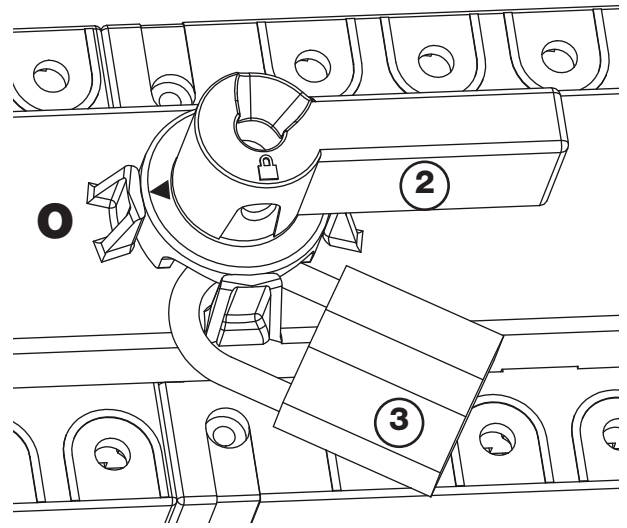

HI403R, HI404R
HI405R, HI406R

- (GB) Modular change-over switch
- (FR) Commutateur modulaire
- (DE) Umschalter
- (IT) Commut. di manovra rot. mod.
- (NL) Omschakelaar modulair
- (PT) Inver. modular de cd rot.

- User instructions
- Notice d'instructions
- Bedienungsanleitung
- Istruzioni d'uso
- Gebruiksaanwijzing
- Instruções de instalação

6H 5129-00a

Edition 10/10 - IS 537179-A / RECTO-VERSO / S blanc offset 100g/m² / I Noire pantone 299C / F 210x297 / P 105x74,25