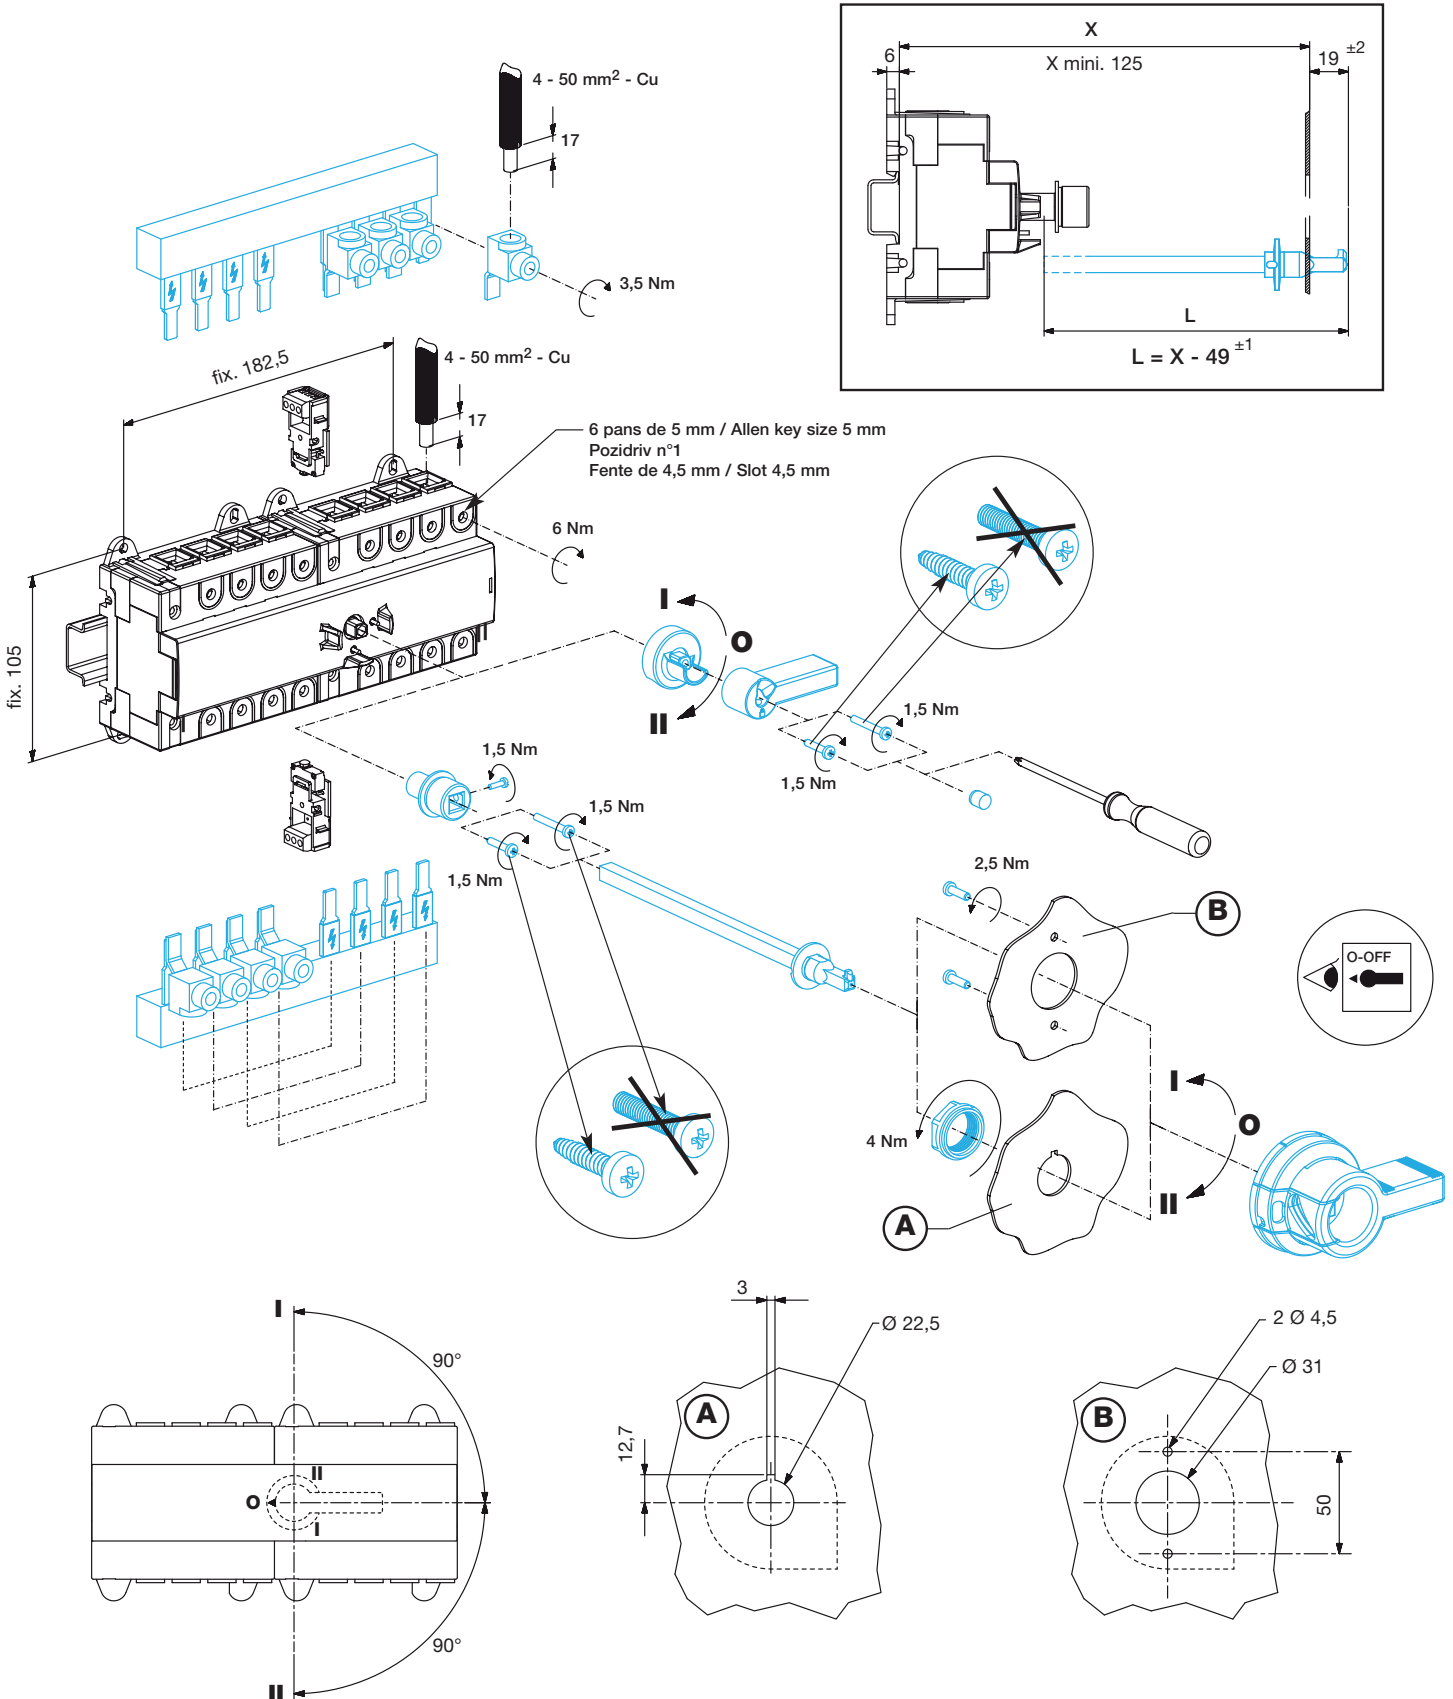

HI403R, HI404R
HI405R, HI406R

- (GB) Modular change-over switch
- (FR) Commutateur modulaire
- (DE) Umschalter
- (IT) Commut. di manovra rot. mod.
- (NL) Omschakelaar modulair
- (PT) Inver. modular de cd rot.

- User instructions
- Notice d'instructions
- Bedienungsanleitung
- Istruzioni d'uso
- Gebruiksaanwijzing
- Instruções de instalação

6H 5129-00a

Edition 10/10 - IS 537179-A / RECTO-VERSO / S blanc offset 100g/m² / I Noire pantone 299C / F 210x297 / P 105x74,25