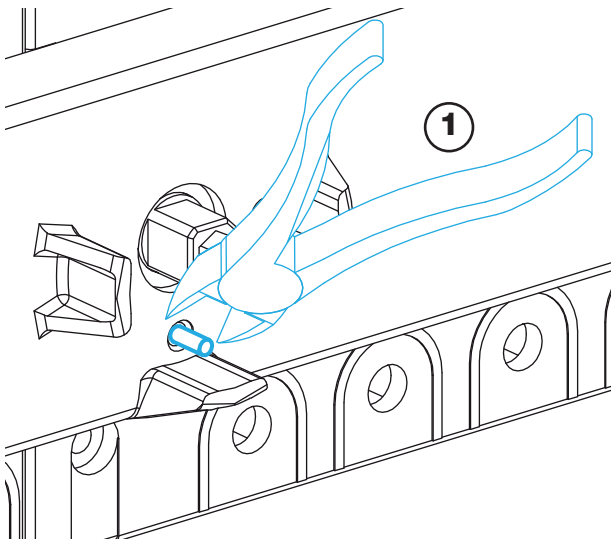

HI403R, HI404R
HI405R, HI406R

- (GB) Modular change-over switch
- (FR) Commutateur modulaire
- (DE) Umschalter
- (IT) Commut. di manovra rot. mod.
- (NL) Omschakelaar modulair
- (PT) Inver. modular de cd rot.

- User instructions
- Notice d'instructions
- Bedienungsanleitung
- Istruzioni d'uso
- Gebruiksaanwijzing
- Instruções de instalação

6H 5129-00a

Edition 10/10 - IS 537179-A / RECTO-VERSO / S blanc offset 100g/m² / I Noire pantone 299C / F 210x297 / P 105x74,25