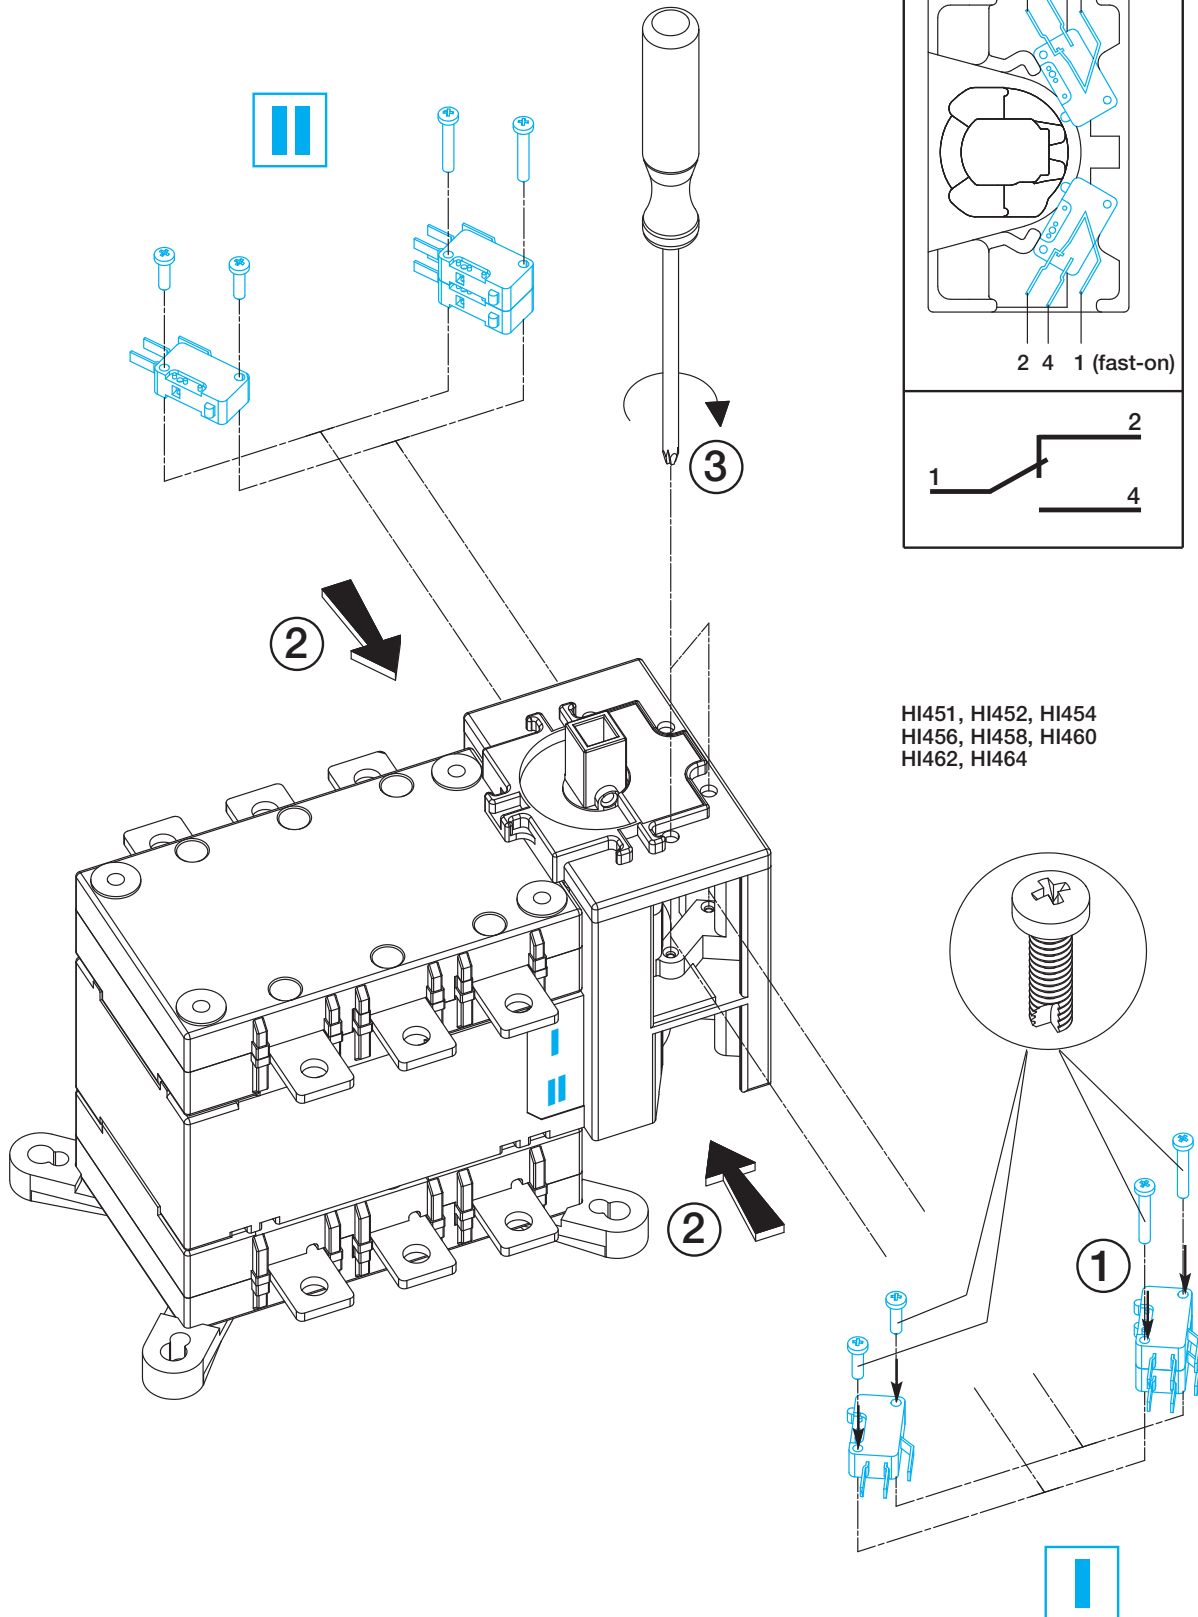

HZ160

2 contact
10 + 1F
12A
250 ~

- ⓐ GB Auxiliary contact for HI
- ⓑ FR Contact auxiliaire pour HI
- ⓒ DE Hilfskontakt für Hi
- ⓓ PT Contacto auxiliar para HI
- ⓔ NL Hulpcontact

User instructions
Notice d'instructions
Bedienungsanleitung
Instruções de instalação
Gebruiksaanwijzing

6H 5132-00a

Edition 10/10 - IS 537182-A / RECTO-VERSO / S blanc offset 100g/m² / I Noire pantone black C - Bleu pantone 299C / F 210x297 / P 105x74,25

HI451, HI452, HI454
HI456, HI458, HI460
HI462, HI464