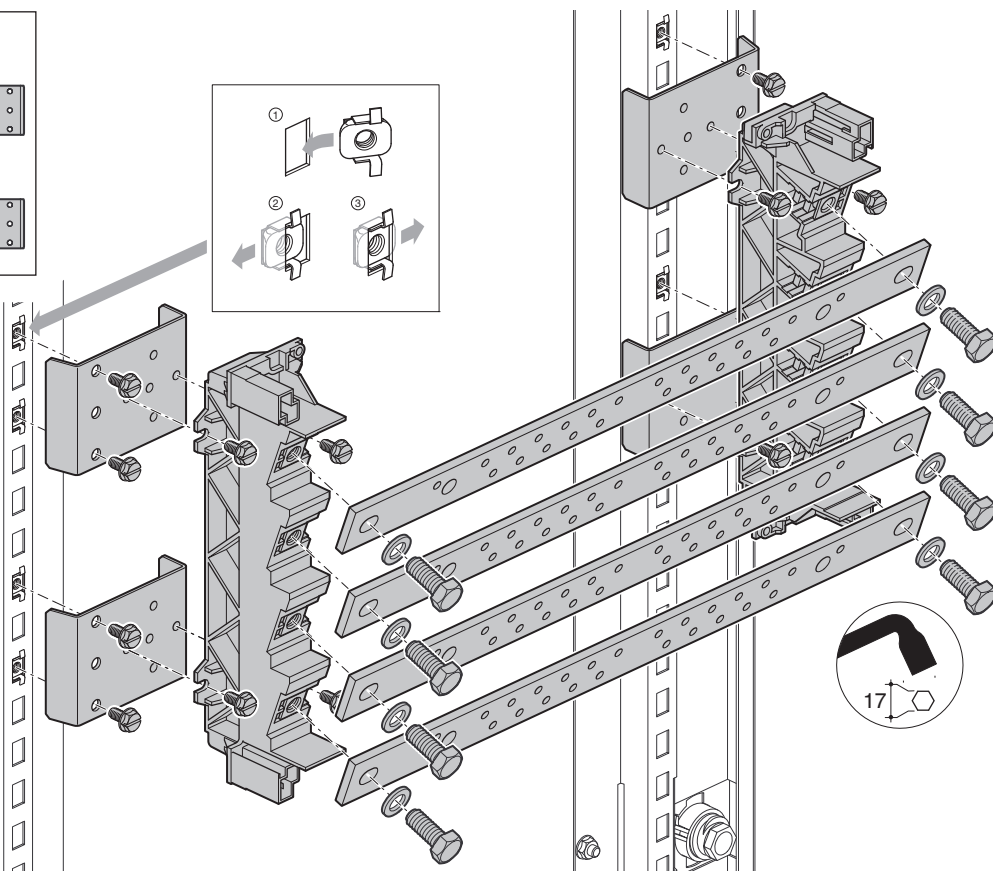

UC826

- (FR) Jeu de barres 250 à 630 A
- (ES) Embarrado 250 a 630 A
- (PT) Barramento 250 a 630 A
- (GR) Σετ μπαρών 250 έως 630 A

- Notice d'instructions
- Instrucciones de uso
- Instruções
- Οδηγίες χρήσεως

1b

	250 A	400 A	630 A
	D max	D max	D max
Icc	20 x 5	30 x 5	30 x 10
35 kA	250 mm 500 mm	500 mm	500 mm
45 kA	—	250 mm	250 mm

2