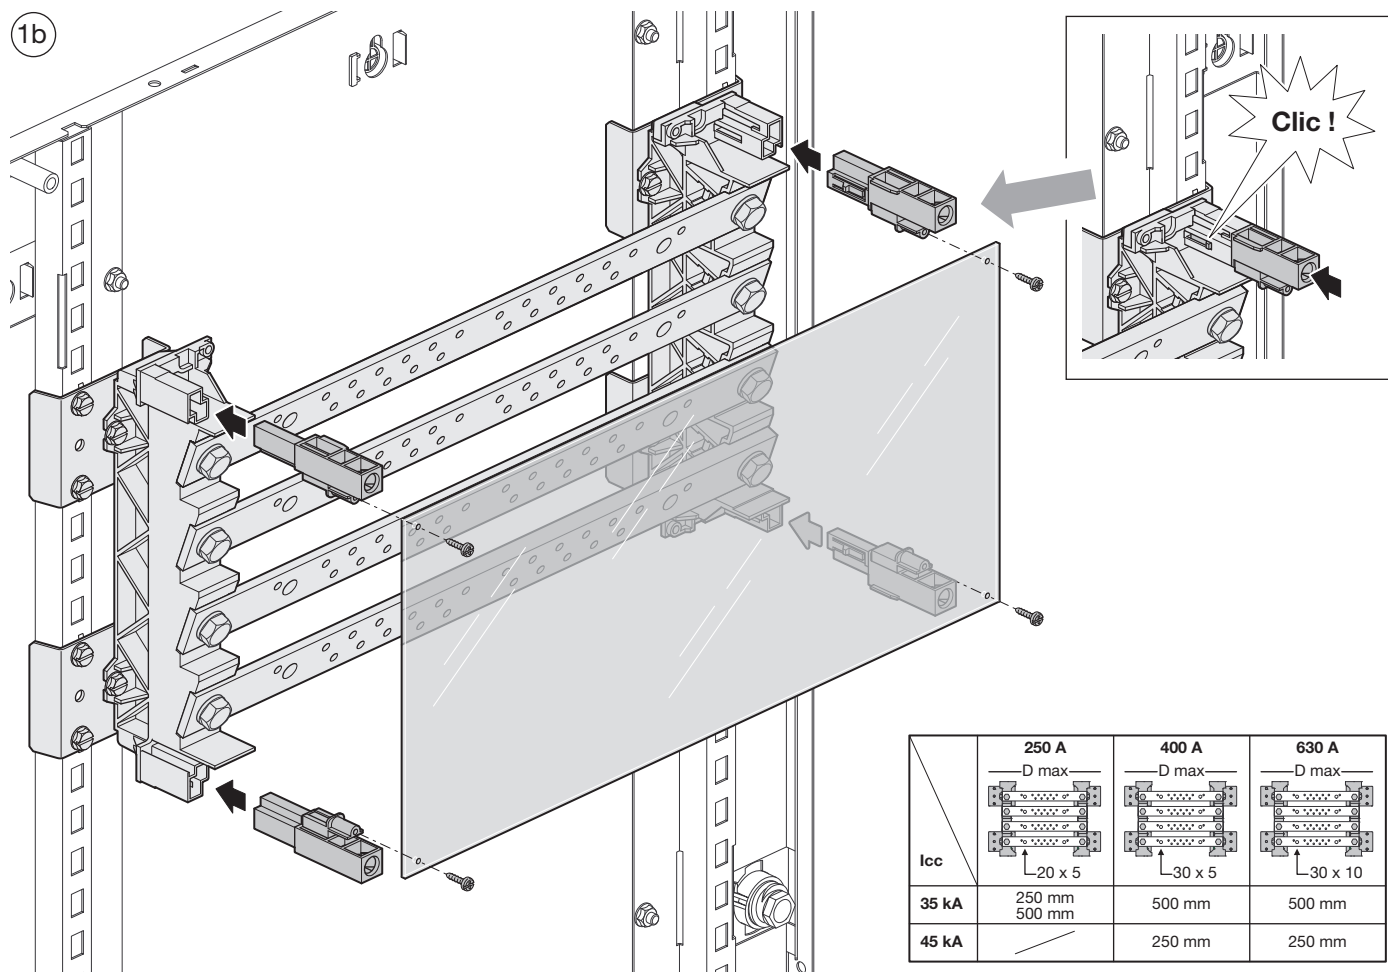

UC826

- (FR) Jeu de barres 250 à 630 A
- (ES) Embarrado 250 a 630 A
- (PT) Barramento 250 a 630 A
- (GR) Σετ μπαρών 250 έως 630 A

- Notice d'instructions
- Instrucciones de uso
- Instruções
- Οδηγίες χρήσεως

1b

	250 A	400 A	630 A
	D max	D max	D max
Icc	20 x 5	30 x 5	30 x 10
35 kA	250 mm 500 mm	500 mm	500 mm
45 kA	—	250 mm	250 mm

2