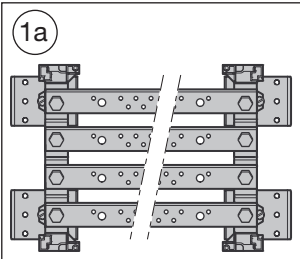

UC826

- (FR) Jeu de barres 250 à 630 A
- (ES) Embarrado 250 a 630 A
- (PT) Barramento 250 a 630 A
- (GR) Σετ μπαρών 250 έως 630 A

- Notice d'instructions
- Instrucciones de uso
- Instruções
- Οδηγίες χρήσεως

1b

	250 A	400 A	630 A
	D max	D max	D max
Icc	20 x 5	30 x 5	30 x 10
35 kA	250 mm 500 mm	500 mm	500 mm
45 kA	—	250 mm	250 mm

2