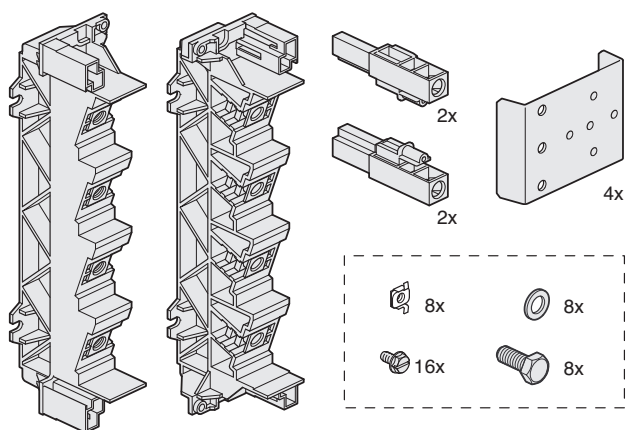

UC826

- (FR) Jeu de barres 250 à 630 A
- (ES) Embarrado 250 a 630 A
- (PT) Barramento 250 a 630 A
- (GR) Σετ μπαρών 250 έως 630 A

- Notice d'instructions
- Instrucciones de uso
- Instruções
- Οδηγίες χρήσεως

1b

	250 A	400 A	630 A
	D max	D max	D max
Icc	20 x 5	30 x 5	30 x 10
35 kA	250 mm 500 mm	500 mm	500 mm
45 kA	—	250 mm	250 mm

2