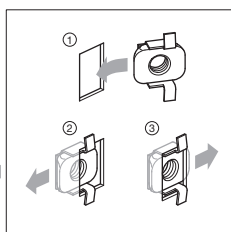

UC826

- (FR) Jeu de barres 250 à 630 A
- (ES) Embarrado 250 a 630 A
- (PT) Barramento 250 a 630 A
- (GR) Σετ μπαρών 250 έως 630 A

- Notice d'instructions
- Instrucciones de uso
- Instruções
- Οδηγίες χρήσεως

1b

	250 A	400 A	630 A
	D max	D max	D max
Icc	20 x 5	30 x 5	30 x 10
35 kA	250 mm 500 mm	500 mm	500 mm
45 kA	—	250 mm	250 mm

2