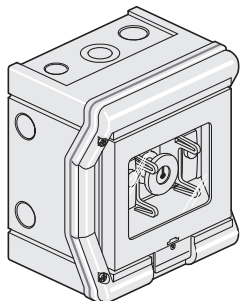

hager

(F) Coffret équipé d'un
coup de poing et voyants

Notice d'instructions

Vector VE 105U

-  M20 2x
-  M25 2x
-  M32 2x
-  3x

Caractéristiques techniques

- ① dispositif coup de poing
-6 A - 230 V~
-contacts OF
-déverrouillage à clé (clé n° F 427, livrée)

- ② voyant vert SV 121
-230 V ~
-ampoule E10 0,9 W maxi 230 V~

- ③ voyant rouge SV 122
-230 V ~
-ampoule E10 0,9 W maxi 230 V~

- ④ porte transparente avec serrure à clé

Nota :
porte de rechange avec vitre disponible en pièce détachée (nous consulter).