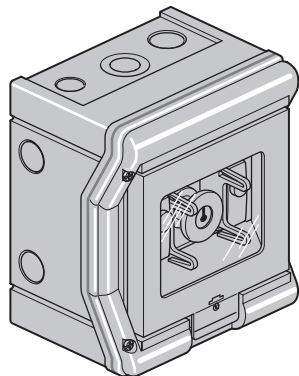

hager

(F) Coffret équipé d'un
coup de poing et voyants

Notice d'instructions

Vector VE 105U

-  M20 2x
-  M25 2x
-  M32 2x
-  3x

Caractéristiques techniques

- ① dispositif coup de poing
-6 A - 230 V~
-contacts OF
-déverrouillage à clé (clé n° F 427, livrée)

- ② voyant vert SV 121
-230 V ~
-ampoule E10 0,9 W maxi 230 V~

- ③ voyant rouge SV 122
-230 V ~
-ampoule E10 0,9 W maxi 230 V~

- ④ porte transparente avec serrure à clé

Nota :
porte de rechange avec vitre disponible en pièce détachée (nous consulter).

Schéma de raccordement