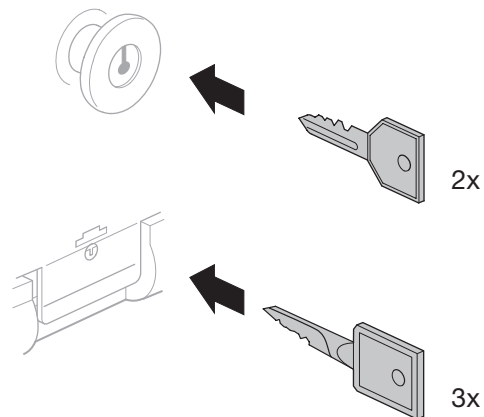

hager

(F) Coffret équipé d'un
coup de poing et voyants

Notice d'instructions

Vector VE 105U

-  M20 2x
-  M25 2x
-  M32 2x
-  3x

Caractéristiques techniques

- ① dispositif coup de poing
-6 A - 230 V~
-contacts OF
-déverrouillage à clé (clé n° F 427, livrée)

- ② voyant vert SV 121
-230 V ~
-ampoule E10 0,9 W maxi 230 V~

- ③ voyant rouge SV 122
-230 V ~
-ampoule E10 0,9 W maxi 230 V~

- ④ porte transparente avec serrure à clé

Nota :
porte de rechange avec vitre disponible en pièce détachée (nous consulter).

Schéma de raccordement