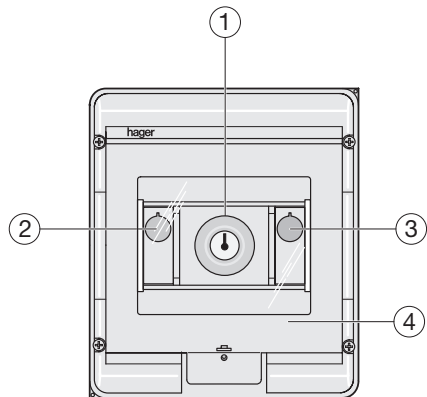

hager

(F) Coffret équipé d'un
coup de poing et voyants

Notice d'instructions

Vector VE 105U

-  M20 2x
-  M25 2x
-  M32 2x
-  3x

Caractéristiques techniques

- ① dispositif coup de poing
-6 A - 230 V~
-contacts OF
-déverrouillage à clé (clé n° F 427, livrée)

- ② voyant vert SV 121
-230 V ~
-ampoule E10 0,9 W maxi 230 V~

- ③ voyant rouge SV 122
-230 V ~
-ampoule E10 0,9 W maxi 230 V~

- ④ porte transparente avec serrure à clé

Nota :
porte de rechange avec vitre disponible en pièce détachée (nous consulter).

Schéma de raccordement