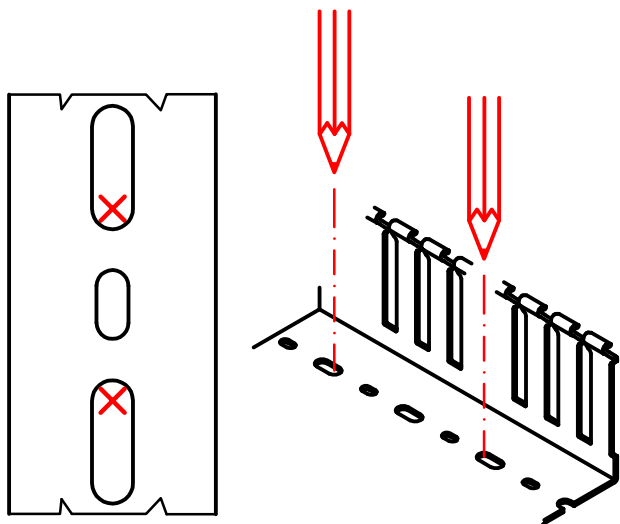

DUCTAFIX R6 - Rivetto di fissaggio
- Linee cablaggio

A

B

C

D

Montaggio (A,B,C,D)

 **BOCCHIOTTI**

Numero Verde 800-281525