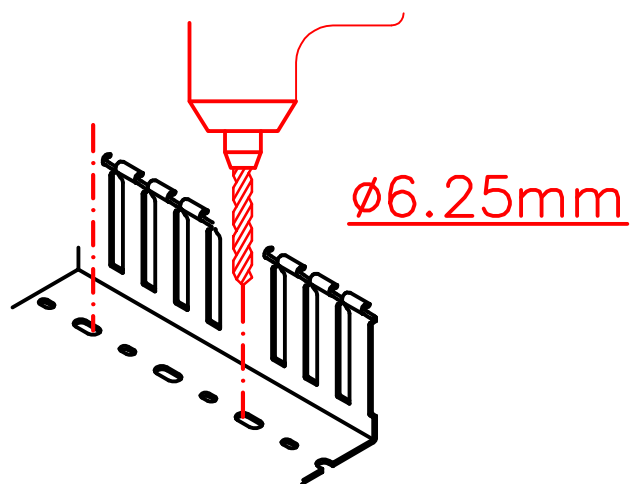

DUCTAFIX R6 - Rivetto di fissaggio
- Linee cablaggio

A

B

C

D

Montaggio (A,B,C,D)

 **BOCCHIOTTI**

Numero Verde 800-281525