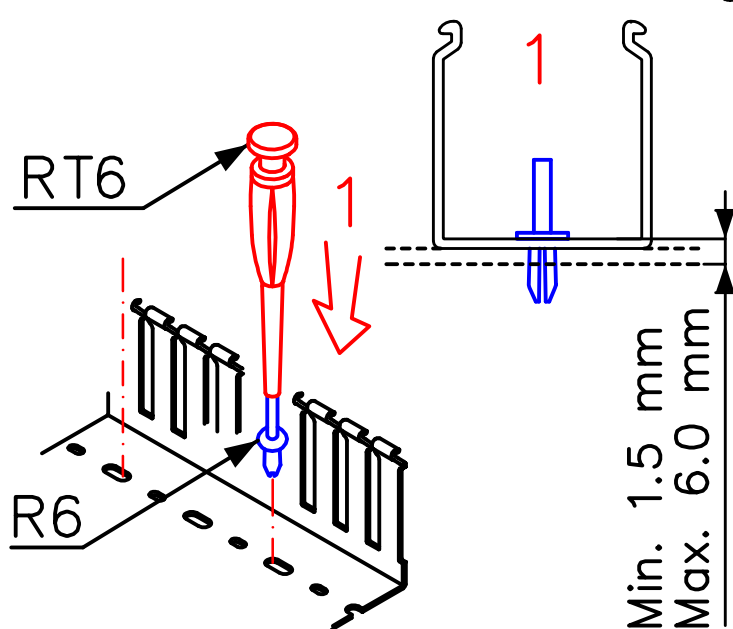

DUCTAFIX R6 - Rivetto di fissaggio
- Linee cablaggio

A

B

C

D

Montaggio (A,B,C,D)

 **BOCCHIOTTI**

Numero Verde 800-281525