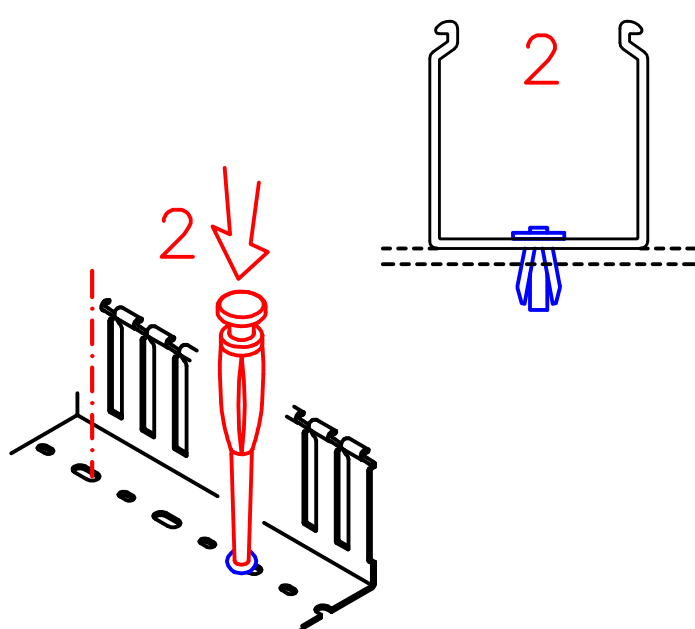

DUCTAFIX R6 - Rivetto di fissaggio
- Linee cablaggio

A

B

C

D

Montaggio (A,B,C,D)

 **BOCCHIOTTI**

Numero Verde 800-281525