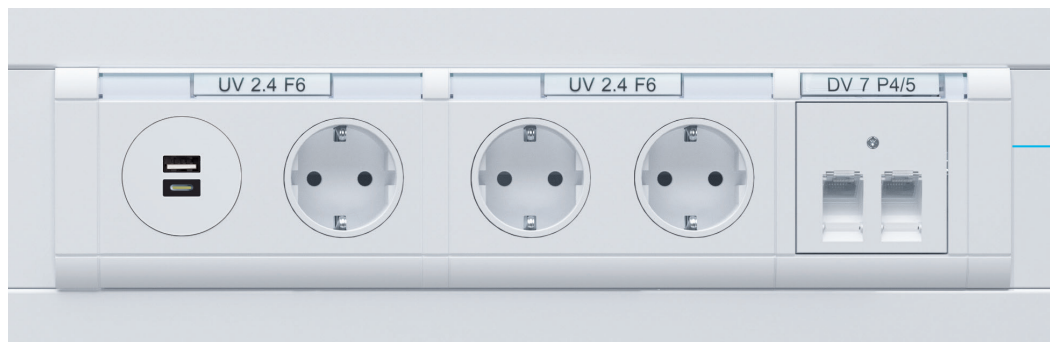

tehalit Ecoline-schakelmateriaal

Ecoline schakelmateriaal met modulaire afdekramen

Grijze iconen op de verpakking van het tehalit Ecoline-inbouw-schakelmateriaal

Inbouwmodules van de uitgebreide serie tehalit Ecoline-schakelmateriaal van Hager biedt voor elke behoefte de passende inzetstukken. Alle inbouwdozen voor het tehalit Ecoline-schakelmateriaal zijn **grijs** en hebben grijze iconen op de verpakking. Hieraan herken je direct of het om loze dozen voor energie- of data-aansluitingen gaat.

Overzicht van wandgoten

	Max. vulgraad Ø 11 mm (vulgraad 0,5 met schakelmateriaal)	Kanaalhoogte	Kanaalbreedte	Dekselbreedte	Bodemprofiel	Deksel	Koppeling bodemprefiel (reserve-onderdeel)
tehalit.BRN65	kunststof - pvc, bodemprefiel <u>met</u> afneembare zijdeksels (inbouwschakelmateriaal frontmontage of C-profiel)				Verkrijgbare kleuren: ve		
	10	70 mm	130 mm	80 mm	BRN651301 xxxx	BR0802 xxxx	BRN65X9
	16		170 mm		BRN651701 xxxx		
	24		210 mm		BRN652101 xxxx		
tehalit.BR65	kunststof - pvc, bodemprefiel <u>zonder</u> afneembare zijdeksels (inbouwschakelmateriaal frontmontage of C-profiel)				Ve		
	10	70 mm	100 mm	80 mm	BR651001 xxxx	BR0802 xxxx	BR65X9
	18		130 mm		BR651301 xxxx		
	28		170 mm		BR651701 xxxx		
	23		210 mm	2 x 80 mm	BR652101D xxxx		
tehalit.BRH65	halogeenvrije kunststof - PC/ABS, bodemprefiel <u>zonder</u> afneembare zijdeksels (inbouwschakelmateriaal frontmontage of C-profiel)				Ve		
	10	70 mm	100 mm	80 mm	BRH651001 9016	BRH0802 9016	BR65X9
	18		130 mm		BRH651301 9016		
	28		170 mm		BRH651701 9016		
	23		210 mm	2 x 80 mm	BRH652101D 9016