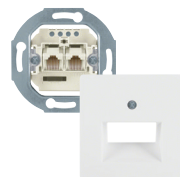

G2860 Inbouwdoos energie
2-voudig

Data

Inbouwing voor data

Data

G2870 Apparaatmontagering data

Afdekraam berker-design Q.3

Bestelnr.	Benaming
10116099	1-v., polarwit fluweel
10126096	2-v., polarwit fluweel
10136099	3-v., polarwit fluweel