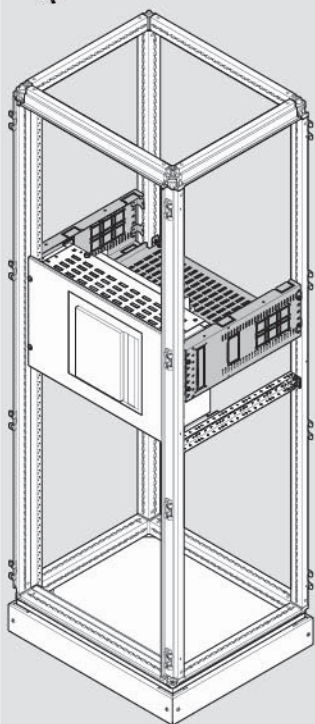

	Device 3/4 Poles	W	Type	Form
	HW1			
UC6040DHW1	1600A	600	D/W	3b
UC8040DHW1	1600A	800		

4 / 5 only for D/W

3b

**4b**

	Device 3/4 Poles	W	Type	Form
	HW1			
UC60HFHW1	1600A	600	FIX	4b
UC80HFHW1	1600A	800		
UC60HDHW1	1600A	600	D/W	
UC80HDHW1	1600A	800		