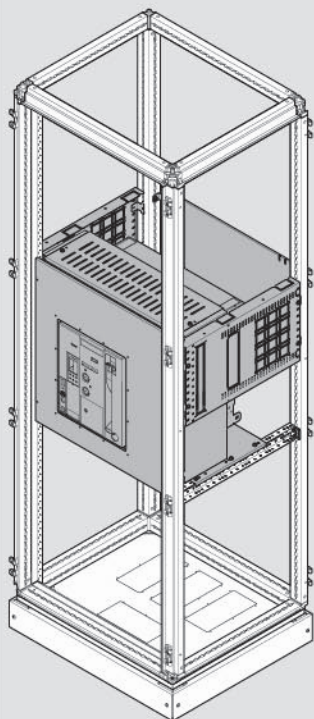

DRAW-OUT

FIX

	ACB	W	H	D	Up to In
UC 6060HWT	HWT	600	600	600	2000A
UC 6080HWT	HWT	800	600	800	2000A
UC 608040HWT	HWT	800	600	800	4000A
UC 6060HW	HW	600	600	600	2000A
UC 6080HW	HW	800	600	800	4000A

3b 4b

3b 4b

	ACB	D	
UC 6060HWT	HWT	600	UC 3060FUL
UC 6080HWT	HWT	600	UC 3060FUL
		800	UC 3080FUL
UC 608040HWT	HWT	800	UC 3080FUL
UC 6060HW	HW	600	UC 3060FUL
UC 6080HW	HW	800	UC 3080FUL

3b 4b

3b

	Device 3/4 Poles	W	Type	Form
	HW1			
UC6040FW1	1600A	600	FIX	3b
UC8040FW1	1600A	800		