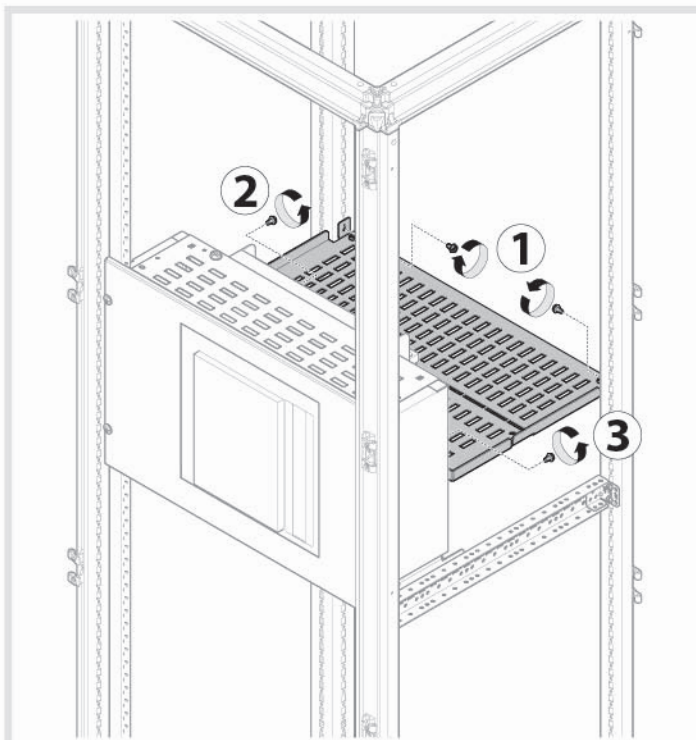

4b

	Device 3/4 Poles	W	Type	Form
	HW1			
UC60HFHW1	1600A	600	FIX	4b
UC80HFHW1	1600A	800		
UC60HDHW1	1600A	600	D/W	
UC80HDHW1	1600A	800		

	W	H1	D
UC2040FUL	///	200	400
UC2060FUL	///		600
UC2080FUL	///		800