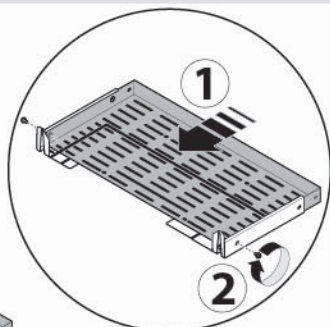

DRAW-OUT

FIX

	ACB	W	H	D	Up to In
UC 6060HWT	HWT	600	600	600	2000A
UC 6080HWT	HWT	800	600	800	2000A
UC 608040HWT	HWT	800	600	800	4000A
UC 6060HW	HW	600	600	600	2000A
UC 6080HW	HW	800	600	800	4000A

3b 4b

3b 4b

	ACB	D	
UC 6060HWT	HWT	600	UC 3060FUL
UC 6080HWT	HWT	600	UC 3060FUL
		800	UC 3080FUL
UC 608040HWT	HWT	800	UC 3080FUL
UC 6060HW	HW	600	UC 3060FUL
UC 6080HW	HW	800	UC 3080FUL

3b 4b

3b

	Device 3/4 Poles	W	Type	Form
	HW1			
UC6040FW1	1600A	600	FIX	3b
UC8040FW1	1600A	800		