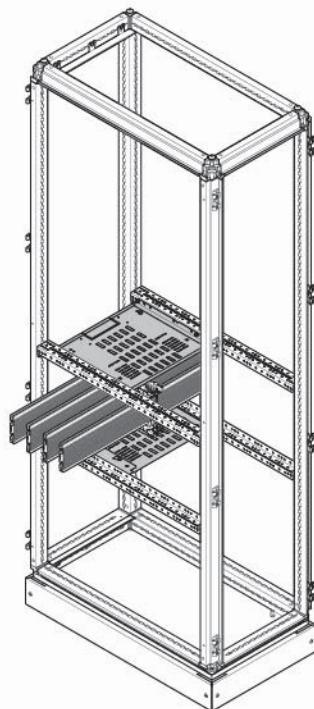

2b

ITEM	W	D
UC3540FUH	450 mm	600/800 mm
UC6040FUH	700 mm	600/800 mm
UC8040FUH	900 mm	600/800 mm

2b

UC3080B50

2b

ITEM	W	D
UC3520V	450 mm	600/800 mm
UC6020V	700 mm	600/800 mm
UC8020V	900 mm	600/800 mm

2b

	ITEM	D
	UC500FU	600 mm
	UC000FU	
	UC700FU	800 mm
	UC000FU	

Please refer to 6LE007361
for the busbar composition

2b

ITEM	W	D
UC3540FUH	450 mm	600/800 mm
UC6040FUH	700 mm	600/800 mm
UC8040FUH	900 mm	600/800 mm

2b

UC3080BS0

ITEM	W	D
UC3530V	450 mm	600/800 mm
UC6030V	700 mm	600/800 mm
UC8030V	900 mm	600/800 mm