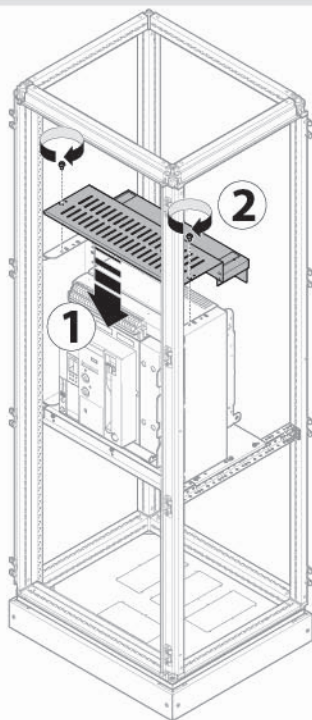

DRAW-OUT

FIX

	ACB	W	H	D	Up to In
UC 6060HWT	HWT	600	600	600	2000A
UC 6080HWT	HWT	800	600	800	2000A
UC 608040HWT	HWT	800	600	800	4000A
UC 6060HW	HW	600	600	600	2000A
UC 6080HW	HW	800	600	800	4000A

3b 4b

3b 4b

	ACB	D	
UC 6060HWT	HWT	600	UC 3060FUL
UC 6080HWT	HWT	600	UC 3060FUL
		800	UC 3080FUL
UC 608040HWT	HWT	800	UC 3080FUL
UC 6060HW	HW	600	UC 3060FUL
UC 6080HW	HW	800	UC 3080FUL

3b 4b

3b

	Device 3/4 Poles	W	Type	Form
	HW1			
UC6040FW1	1600A	600	FIX	3b
UC8040FW1	1600A	800		