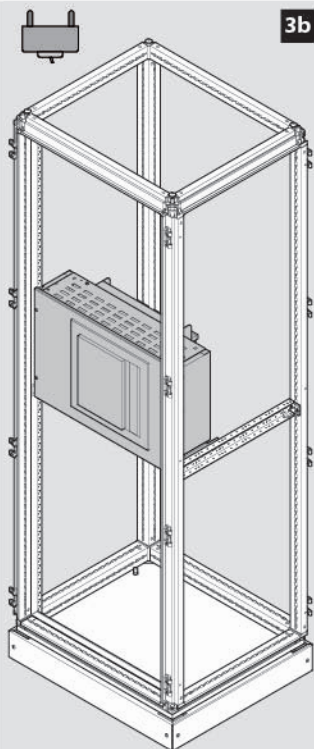

	ACB	D	
UC 6060HWT	HWT	600	UC 3060FUL
UC 6080HWT	HWT	600	UC 3060FUL
		800	UC 3080FUL
UC 608040HWT	HWT	800	UC 3080FUL
UC 6060HW	HW	600	UC 3060FUL
UC 6080HW	HW	800	UC 3080FUL

3b 4b

3b

	Device 3/4 Poles	W	Type	Form
	HW1			
UC6040FW1	1600A	600	FIX	3b
UC8040FW1	1600A	800		

	Device 3/4 Poles	W	Type	Form
	HW1			
UC6040DHW1	1600A	600	D/W	3b
UC8040DHW1	1600A	800		

4 / 5 only for D/W

3b

**4b**

	Device 3/4 Poles	W	Type	Form
	HW1			
UC60HFHW1	1600A	600	FIX	4b
UC80HFHW1	1600A	800		
UC60HDHW1	1600A	600	D/W	
UC80HDHW1	1600A	800		