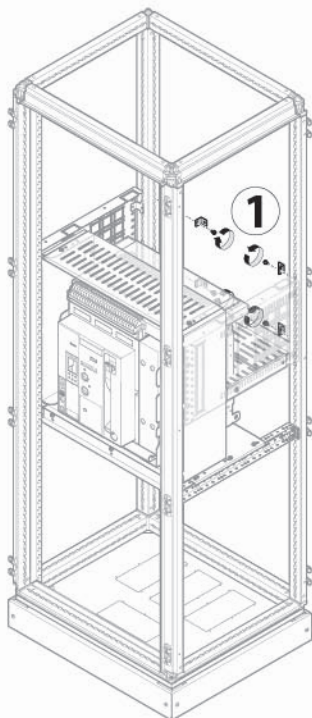

DRAW-OUT

FIX

	ACB	W	H	D	Up to In
UC 6060HWT	HWT	600	600	600	2000A
UC 6080HWT	HWT	800	600	800	2000A
UC 608040HWT	HWT	800	600	800	4000A
UC 6060HW	HW	600	600	600	2000A
UC 6080HW	HW	800	600	800	4000A

3b 4b

3b 4b

	ACB	D	
UC 6060HWT	HWT	600	UC 3060FUL
UC 6080HWT	HWT	600	UC 3060FUL
		800	UC 3080FUL
UC 608040HWT	HWT	800	UC 3080FUL
UC 6060HW	HW	600	UC 3060FUL
UC 6080HW	HW	800	UC 3080FUL

3b 4b

3b

	Device 3/4 Poles	W	Type	Form
	HW1			
UC6040FW1	1600A	600	FIX	3b
UC8040FW1	1600A	800		