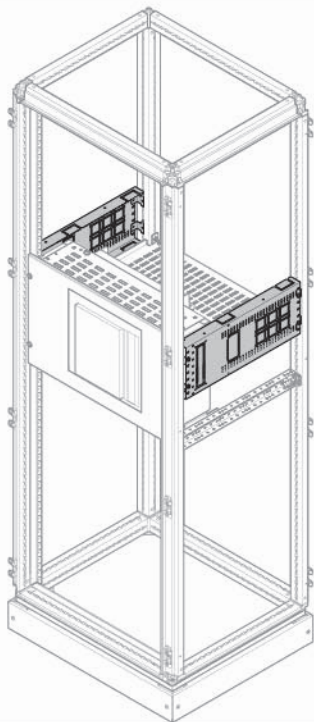

	ACB	D	
UC 6060HWT	HWT	600	UC 3060FUL
UC 6080HWT	HWT	600	UC 3060FUL
		800	UC 3080FUL
UC 608040HWT	HWT	800	UC 3080FUL
UC 6060HW	HW	600	UC 3060FUL
UC 6080HW	HW	800	UC 3080FUL

3b 4b

3b

	Device 3/4 Poles	W	Type	Form
	HW1			
UC6040FW1	1600A	600	FIX	3b
UC8040FW1	1600A	800		

	Device 3/4 Poles	W	Type	Form
	HW1			
UC6040DHW1	1600A	600	D/W	3b
UC8040DHW1	1600A	800		

4 / 5 only for D/W

3b

**4b**

	Device 3/4 Poles	W	Type	Form
	HW1			
UC60HFHW1	1600A	600	FIX	4b
UC80HFHW1	1600A	800		
UC60HDHW1	1600A	600	D/W	
UC80HDHW1	1600A	800		

	W	H1	D
UC2040FUL	///	200	400
UC2060FUL	///		600
UC2080FUL	///		800

4b

3b

3P only

	Device 3/4 Poles	W	Type	Form
	HW2			
UC6060FHW2	≤2500A	600	FIX	3b
UC8060FHW2	≤2500A	800		

	Device 3/4 Poles	W	Type	Form
	HW2			
UC6060DHW2	≤2500A	600	D/W	3b
UC8060DHW2	≤2500A	800		