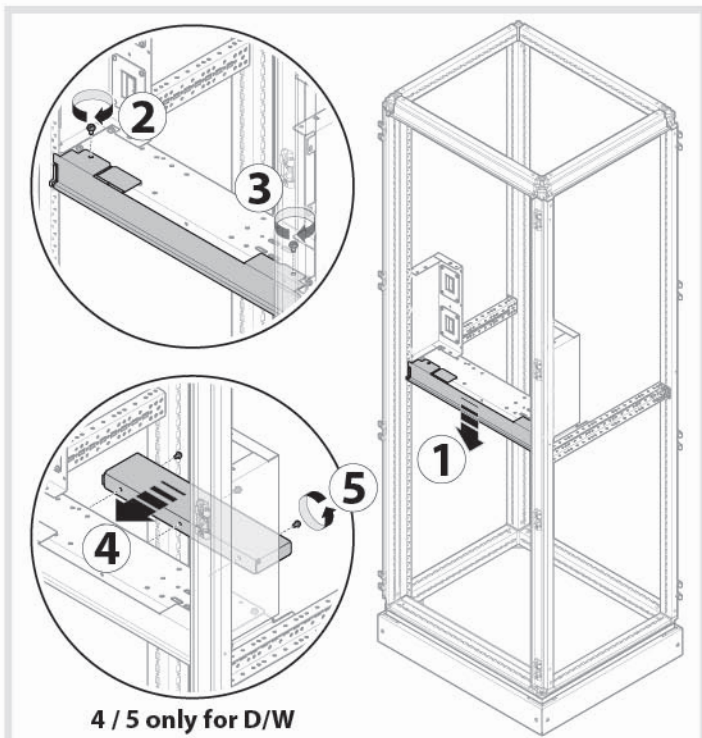

4 / 5 only for D/W