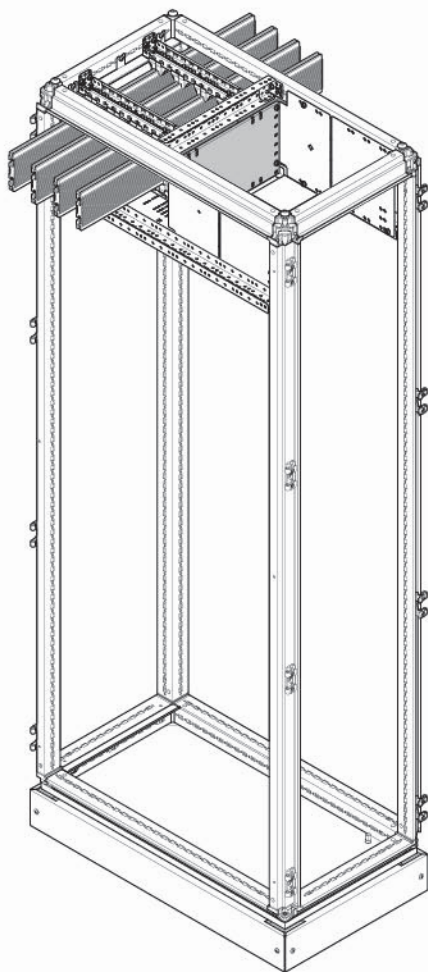

2b

ITEM	W	D
UC3540FUH	450 mm	600/800 mm
UC6040FUH	700 mm	600/800 mm
UC8040FUH	900 mm	600/800 mm

2b

UC3080B50

2b

ITEM	W	D
UC3520V	450 mm	600/800 mm
UC6020V	700 mm	600/800 mm
UC8020V	900 mm	600/800 mm

2b

	ITEM	D
	UC500FU	600 mm
	UC000FU	
	UC700FU	800 mm
	UC000FU	

Please refer to 6LE007361
for the busbar composition

2b

ITEM	W	D
UC3540FUH	450 mm	600/800 mm
UC6040FUH	700 mm	600/800 mm
UC8040FUH	900 mm	600/800 mm

2b

UC3080BS0

ITEM	W	D
UC3530V	450 mm	600/800 mm
UC6030V	700 mm	600/800 mm
UC8030V	900 mm	600/800 mm