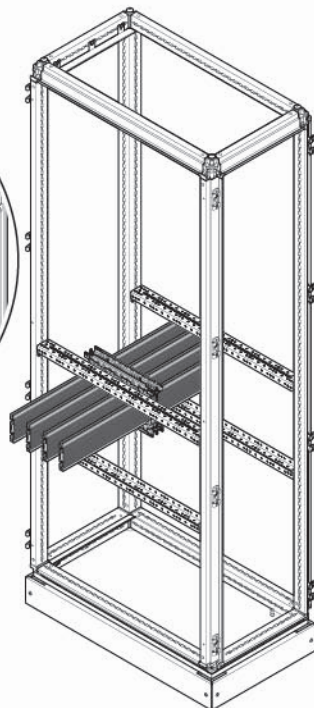

2b

ITEM	W	D
UC3540FUH	450 mm	600/800 mm
UC6040FUH	700 mm	600/800 mm
UC8040FUH	900 mm	600/800 mm

2b

UC3080B50

2b

ITEM	W	D
UC3520V	450 mm	600/800 mm
UC6020V	700 mm	600/800 mm
UC8020V	900 mm	600/800 mm

2b

	ITEM	D
	UC500FU	600 mm
	UC000FU	
	UC700FU	800 mm
	UC000FU	

Please refer to 6LE007361
for the busbar composition

2b

ITEM	W	D
UC3540FUH	450 mm	600/800 mm
UC6040FUH	700 mm	600/800 mm
UC8040FUH	900 mm	600/800 mm

2b

UC3080BS0

ITEM	W	D
UC3530V	450 mm	600/800 mm
UC6030V	700 mm	600/800 mm
UC8030V	900 mm	600/800 mm