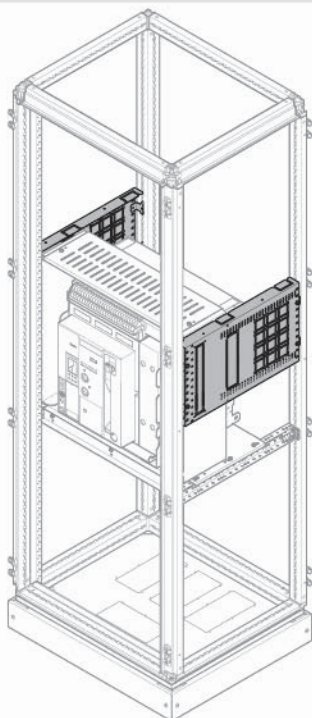

DRAW-OUT

FIX

	ACB	W	H	D	Up to In
UC 6060HWT	HWT	600	600	600	2000A
UC 6080HWT	HWT	800	600	800	2000A
UC 608040HWT	HWT	800	600	800	4000A
UC 6060HW	HW	600	600	600	2000A
UC 6080HW	HW	800	600	800	4000A

3b 4b

3b 4b

	ACB	D	
UC 6060HWT	HWT	600	UC 3060FUL
UC 6080HWT	HWT	600	UC 3060FUL
		800	UC 3080FUL
UC 608040HWT	HWT	800	UC 3080FUL
UC 6060HW	HW	600	UC 3060FUL
UC 6080HW	HW	800	UC 3080FUL

3b 4b

3b

	Device 3/4 Poles	W	Type	Form
	HW1			
UC6040FW1	1600A	600	FIX	3b
UC8040FW1	1600A	800		