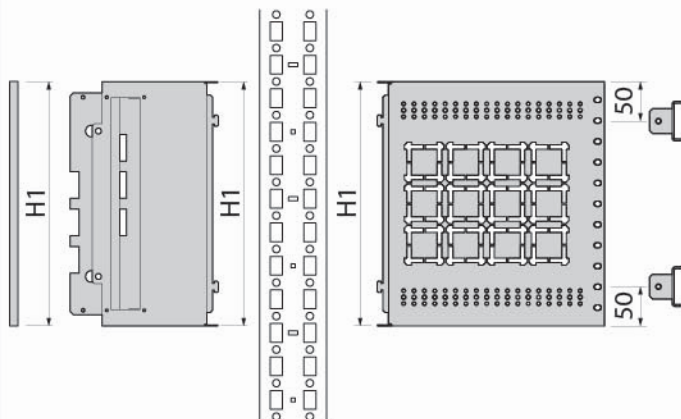

- (DE) Montageanleitung
- (FR) Notice d'instructions
- (GB) Mounting instructions
- (NL) Montage instructie
- (DK) Monteringsvejledning
- (FI) Asennusohje
- (NO) Montasjeanvisning
- (SE) Monterings instruktioner
- (IT) Istruzioni di montaggio
- (ES) Instrucciones de montaje
- (PT) Instruções de montagem
- (CZ) Montážní návod
- (BA) Uputstvo za montažu
- (HR) Upute za montažu
- (HU) Szerelési útmutató
- (LT) Montavimo instrukcija
- (LV) Mont žas instrukcija
- (PL) Instrukcja montażowa
- (RO) Instrucțiuni de montare
- (SK) Návod na montáž
- (RU) Инструкция по монтажу
- (BG) Инструкции за монтаж
- (GR) Οδηγίες χώνευσης
- (SI) Navodilo za montažo
- (EE) Paigaldusjuhised
- (IS) Leiðbeiningar

quadro evo enclosure segregations

W	W1	H	H1	D
450	350	1900	1800	400
700	600	800	2100	600
900	800	2100	2000	800
1000	600			

2b

	W	H1	D
UC150FL	///	150	///
UC200FL	///	200	///
UC300FL	///	300	///
UC400FL	///	400	///
UC600FL	///	600	///

	W	H1	D
UC1540BL	///	150	400
UC1560BL	///	150	600
UC1580BL	///	150	800
UC2040BL	///	200	400
UC2060BL	///	200	600
UC2080BL	///	200	800
UC3040BL	///	300	400
UC3060BL	///	300	600
UC3080BL	///	300	800
UC4040BL	///	400	400
UC4060BL	///	400	600
UC4080BL	///	400	800
UC6040BL	///	600	400
UC6060BL	///	600	600
UC6080BL	///	600	800