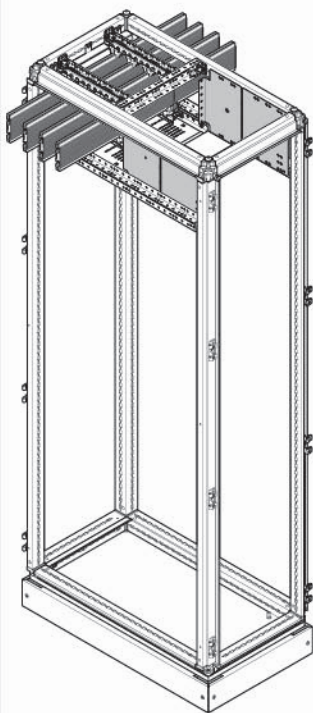

2b

ITEM	W	D
UC3540FUH	450 mm	600/800 mm
UC6040FUH	700 mm	600/800 mm
UC8040FUH	900 mm	600/800 mm

2b

UC3080B50

2b

ITEM	W	D
UC3520V	450 mm	600/800 mm
UC6020V	700 mm	600/800 mm
UC8020V	900 mm	600/800 mm

2b

	ITEM	D
	UC500FU	600 mm
	UC000FU	
	UC700FU	800 mm
	UC000FU	

Please refer to 6LE007361
for the busbar composition

2b

ITEM	W	D
UC3540FUH	450 mm	600/800 mm
UC6040FUH	700 mm	600/800 mm
UC8040FUH	900 mm	600/800 mm

2b

UC3080BS0

ITEM	W	D
UC3530V	450 mm	600/800 mm
UC6030V	700 mm	600/800 mm
UC8030V	900 mm	600/800 mm