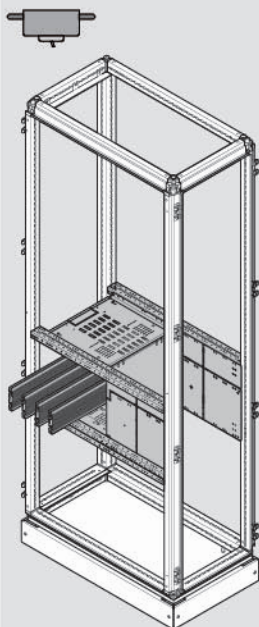

2b

ITEM	W	D
UC3540FUH	450 mm	600/800 mm
UC6040FUH	700 mm	600/800 mm
UC8040FUH	900 mm	600/800 mm

2b

UC3080B50

2b

ITEM	W	D
UC3520V	450 mm	600/800 mm
UC6020V	700 mm	600/800 mm
UC8020V	900 mm	600/800 mm

2b

	ITEM	D
	UC500FU	600 mm
	UC000FU	
	UC700FU	800 mm
	UC000FU	

Please refer to 6LE007361
for the busbar composition

2b

ITEM	W	D
UC3540FUH	450 mm	600/800 mm
UC6040FUH	700 mm	600/800 mm
UC8040FUH	900 mm	600/800 mm

2b

UC3080BS0

ITEM	W	D
UC3530V	450 mm	600/800 mm
UC6030V	700 mm	600/800 mm
UC8030V	900 mm	600/800 mm