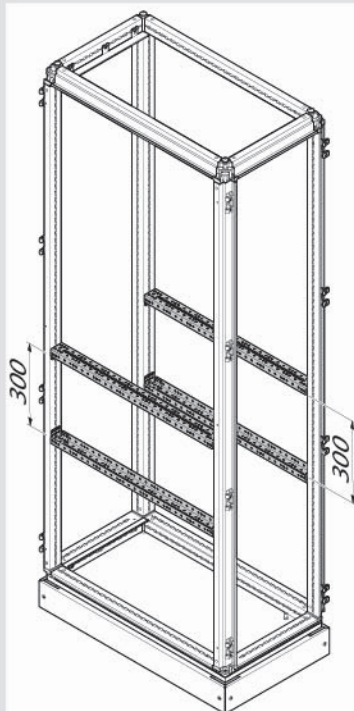

2b

ITEM	W	D
UC3540FUH	450 mm	600/800 mm
UC6040FUH	700 mm	600/800 mm
UC8040FUH	900 mm	600/800 mm

2b

UC3080B50

2b

ITEM	W	D
UC3520V	450 mm	600/800 mm
UC6020V	700 mm	600/800 mm
UC8020V	900 mm	600/800 mm

2b

	ITEM	D
	UC500FU	600 mm
	UC000FU	
	UC700FU	800 mm
	UC000FU	

Please refer to 6LE007361
for the busbar composition

2b

ITEM	W	D
UC3540FUH	450 mm	600/800 mm
UC6040FUH	700 mm	600/800 mm
UC8040FUH	900 mm	600/800 mm

2b

UC3080BS0

ITEM	W	D
UC3530V	450 mm	600/800 mm
UC6030V	700 mm	600/800 mm
UC8030V	900 mm	600/800 mm