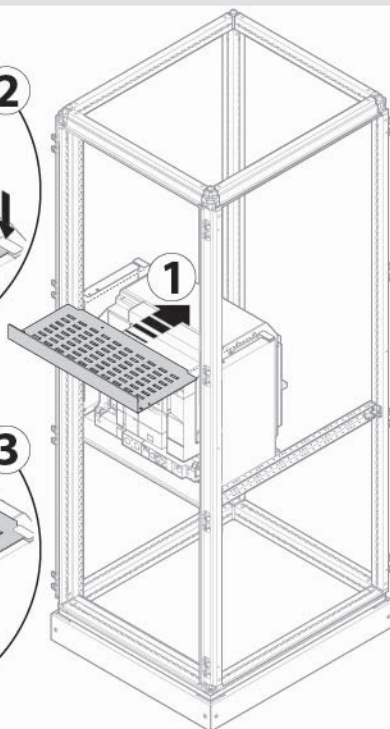

3b

HW2-DW-3P

HW2-DW-4P

HW2 - DW

HW2-FIX-3P

HW2-FIX-4P

HW2 - FIX

**3b**

Fix	quadro evo	HWY284H
DW	quadro evo	HWY285H

**4b**

	Device 3/4 Poles	W	Type	Form
	HW2			
UC6060FWH2	≤2500A	600	FIX	4b
UC8060FWH2	≤2500A	800		
UC6060DHW2	≤2500A	600	D/W	
UC8060DHW2	≤2500A	800		

	W	H1	D
UC3080FUL	-	300	800