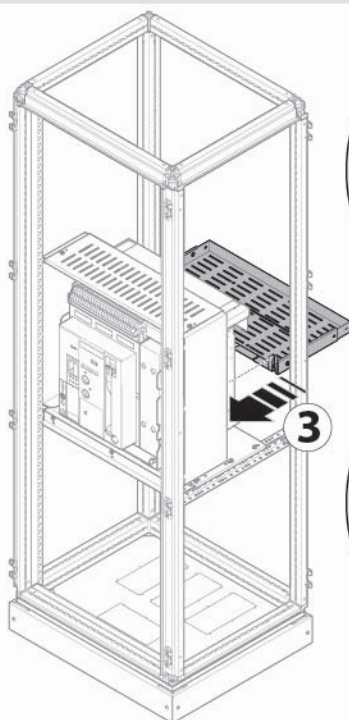

DRAW-OUT

FIX

	ACB	W	H	D	Up to In
UC 6060HWT	HWT	600	600	600	2000A
UC 6080HWT	HWT	800	600	800	2000A
UC 608040HWT	HWT	800	600	800	4000A
UC 6060HW	HW	600	600	600	2000A
UC 6080HW	HW	800	600	800	4000A

3b 4b

3b 4b

	ACB	D	
UC 6060HWT	HWT	600	UC 3060FUL
UC 6080HWT	HWT	600	UC 3060FUL
		800	UC 3080FUL
UC 608040HWT	HWT	800	UC 3080FUL
UC 6060HW	HW	600	UC 3060FUL
UC 6080HW	HW	800	UC 3080FUL

3b 4b

3b

	Device 3/4 Poles	W	Type	Form
	HW1			
UC6040FW1	1600A	600	FIX	3b
UC8040FW1	1600A	800		