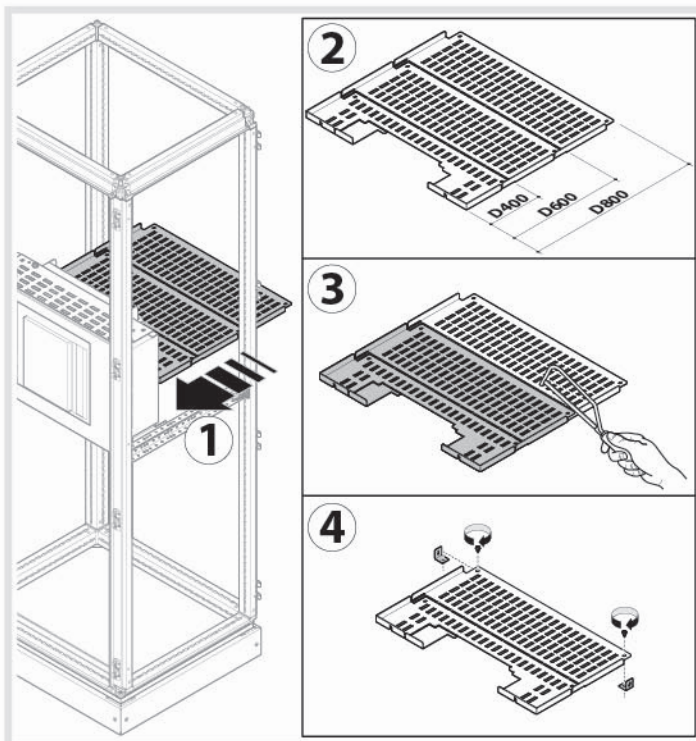

4b

	Device 3/4 Poles	W	Type	Form
	HW1			
UC60HFHW1	1600A	600	FIX	4b
UC80HFHW1	1600A	800		
UC60HDHW1	1600A	600	D/W	
UC80HDHW1	1600A	800		

	W	H1	D
UC2040FUL	///	200	400
UC2060FUL	///		600
UC2080FUL	///		800