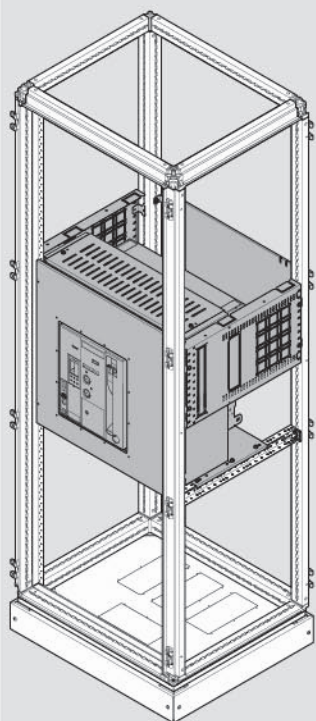

DRAW-OUT

FIX

	ACB	W	H	D	Up to In
UC 6060HWT	HWT	600	600	600	2000A
UC 6080HWT	HWT	800	600	800	2000A
UC 608040HWT	HWT	800	600	800	4000A
UC 6060HW	HW	600	600	600	2000A
UC 6080HW	HW	800	600	800	4000A

3b 4b

3b 4b

	ACB	D	
UC 6060HWT	HWT	600	UC 3060FUL
UC 6080HWT	HWT	600	UC 3060FUL
		800	UC 3080FUL
UC 608040HWT	HWT	800	UC 3080FUL
UC 6060HW	HW	600	UC 3060FUL
UC 6080HW	HW	800	UC 3080FUL

3b 4b

3b

	Device 3/4 Poles	W	Type	Form
	HW1			
UC6040FW1	1600A	600	FIX	3b
UC8040FW1	1600A	800		