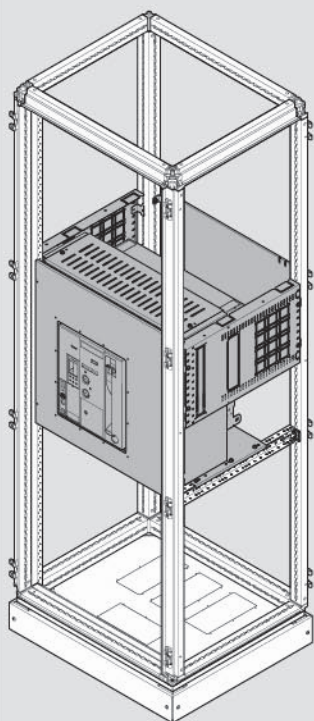

DRAW-OUT

FIX

	ACB	W	H	D	Up to In
UC 6060HWT	HWT	600	600	600	2000A
UC 6080HWT	HWT	800	600	800	2000A
UC 608040HWT	HWT	800	600	800	4000A
UC 6060HW	HW	600	600	600	2000A
UC 6080HW	HW	800	600	800	4000A

3b 4b

3b 4b

	ACB	D	
UC 6060HWT	HWT	600	UC 3060FUL
UC 6080HWT	HWT	600	UC 3060FUL
		800	UC 3080FUL
UC 608040HWT	HWT	800	UC 3080FUL
UC 6060HW	HW	600	UC 3060FUL
UC 6080HW	HW	800	UC 3080FUL

3b 4b

3b

	Device 3/4 Poles	W	Type	Form
	HW1			
UC6040FW1	1600A	600	FIX	3b
UC8040FW1	1600A	800		