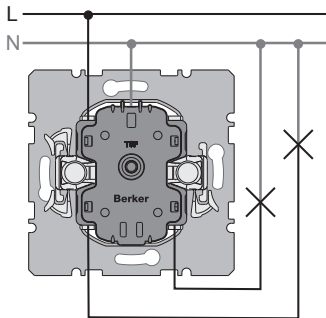

Serien-LED-Aggregat mit N-Klemme

Series LED unit with N terminal

Best.Nr./Order-no.
1680

97-09621-000

D

Nur für Kontrollschaltungen mit
Wippenschalter (Serien) Best.-Nr.
3035.

GB

Only for monitoring with Rockers
switch (series) Order-no. 3035.