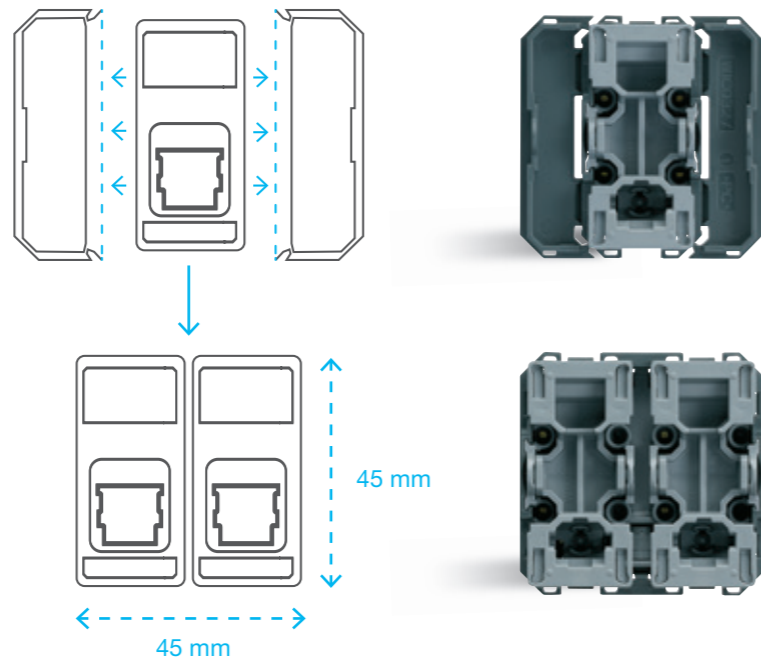

Les innovations gallery

Les innovations Hager sont développées très en amont avec de nombreux installateurs et prescripteurs, ainsi que des particuliers, pour faciliter la mise en œuvre et l'usage au quotidien.