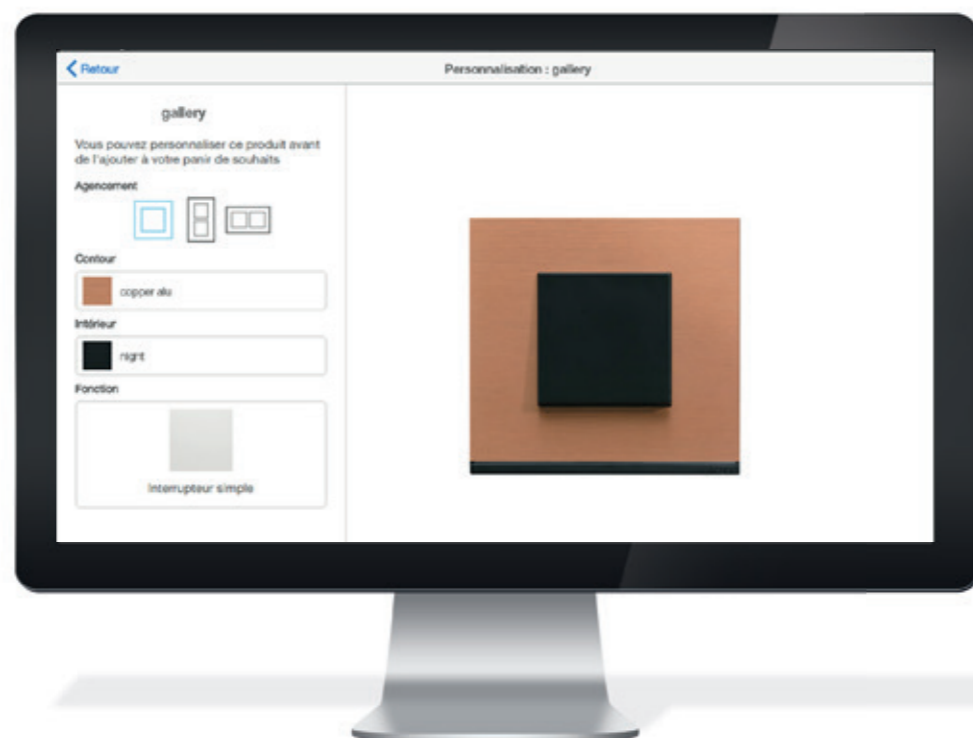

gallery dans le résidentiel

gallery trouve naturellement sa place dans tous les espaces de vie de la maison, en apportant sa contribution esthétique et technologique à un projet d'aménagement intérieur.

Imaginez votre appareillage mural gallery

Parce qu'un bâtiment doit parfois être unique, Hager propose, sur étude, un service de personnalisation de l'appareillage mural gallery.

Couleur, matière, marquage, à vous d'imaginer l'interrupteur gallery dont votre bâtiment a besoin.

Made in Europe

Pour aller plus loin avec gallery

Web app Hager Switch
Un simulateur qui permet de visualiser les fonctions et les finitions pour affiner votre projet de décoration.
hager.fr/switch

Pour faire découvrir gallery à vos contacts, nous mettons à votre disposition un ensemble d'outils d'aide au choix. Renseignez-vous auprès du correspondant Hager de votre région.