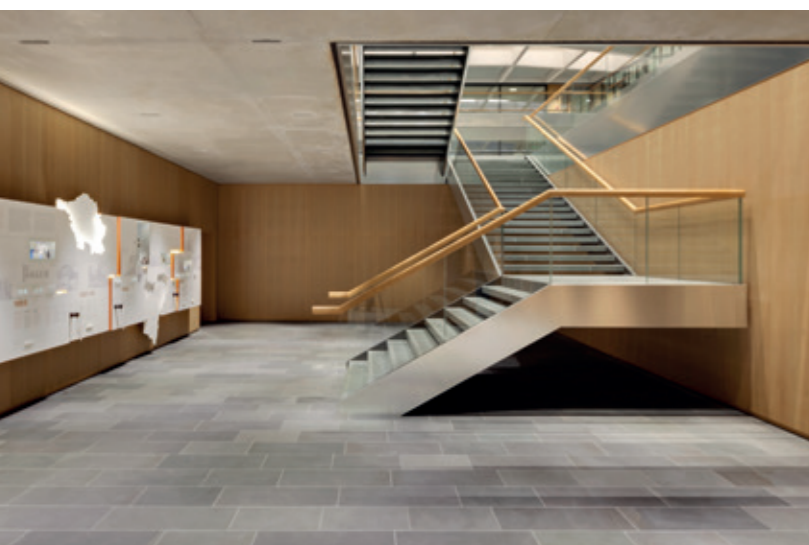

Made in Europe

Pour aller plus loin avec gallery

Web app Hager Switch
Un simulateur qui permet de visualiser les fonctions et les finitions pour affiner votre projet de décoration.
hager.fr/switch

Pour faire découvrir gallery à vos contacts, nous mettons à votre disposition un ensemble d'outils d'aide au choix. Renseignez-vous auprès du correspondant Hager de votre région.