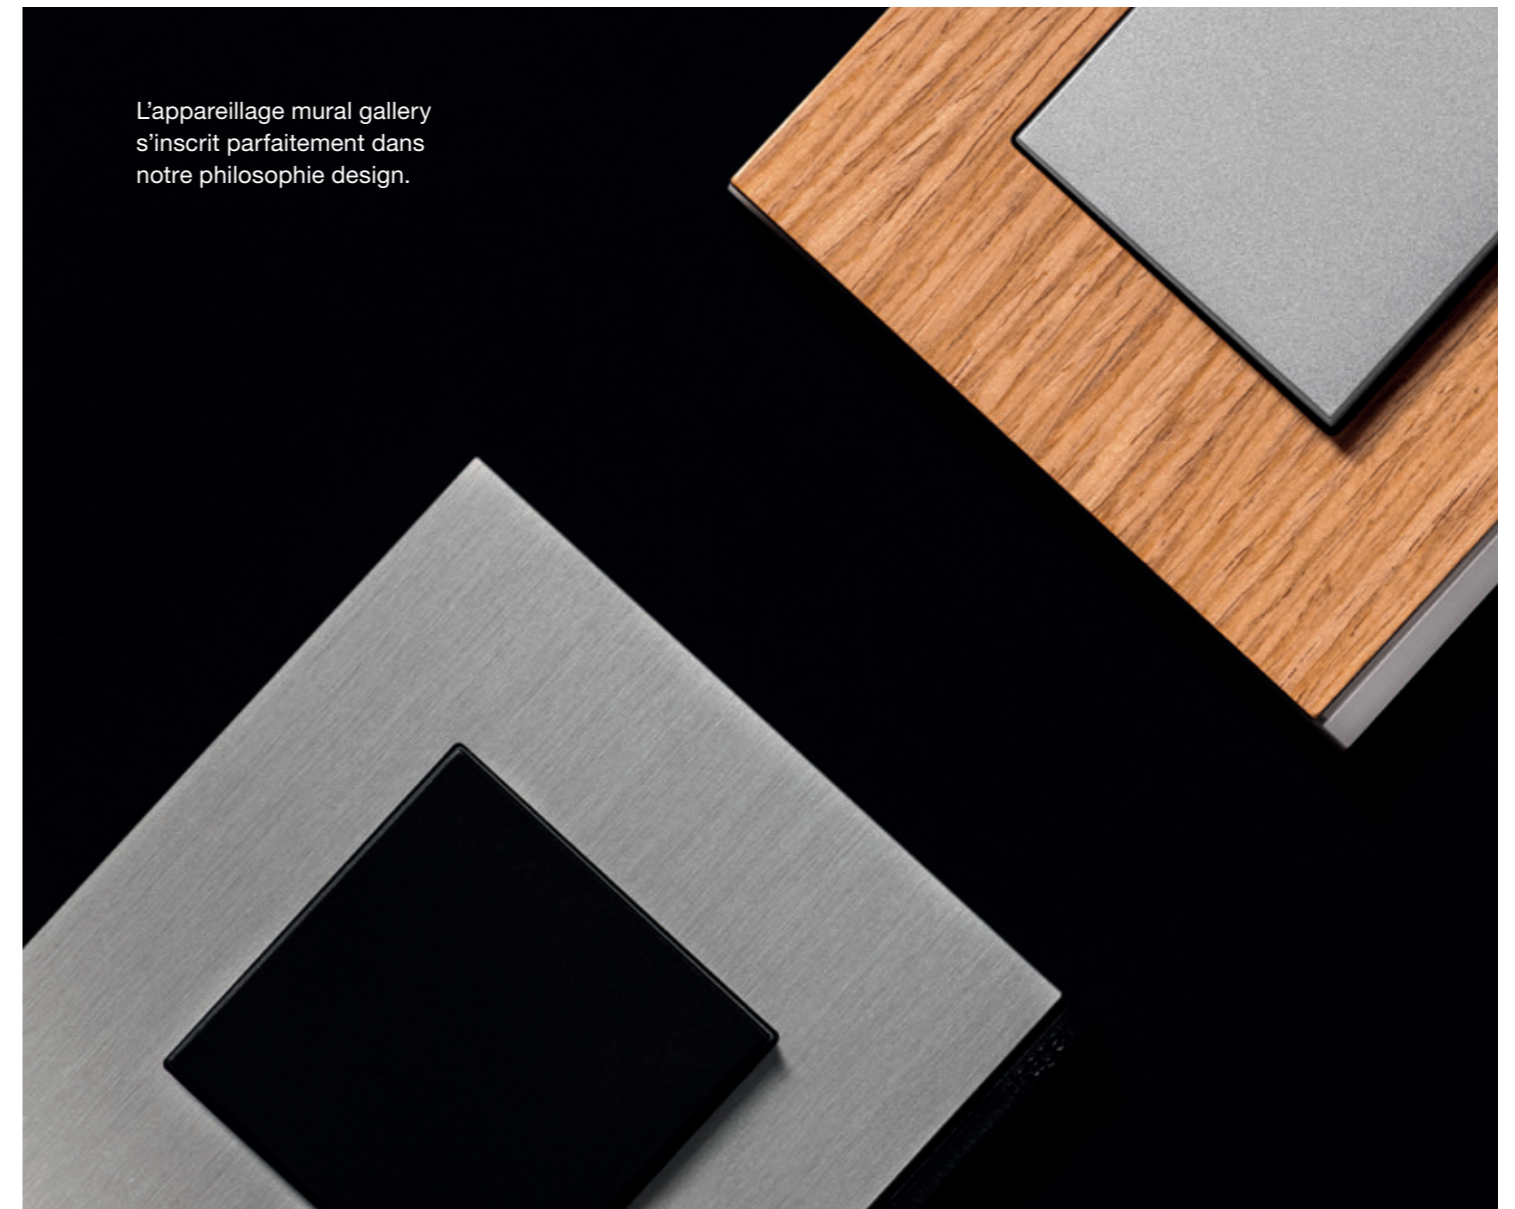

L'appareillage mural gallery s'inscrit parfaitement dans notre philosophie design.