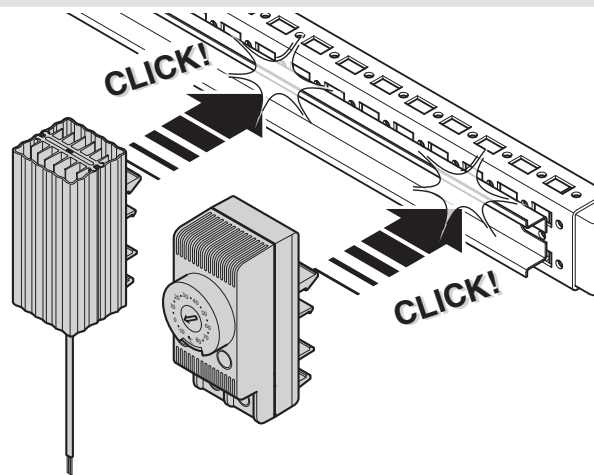

:hager

6L493600.2

- Ⓛ DE Montageanleitung
- Ⓛ FR Notice d'instructions
- Ⓛ GR Mounting instructions
- Ⓛ NL Montage instructie
- Ⓛ DK Monteringsvejledning
- Ⓛ FI Asennusohje
- Ⓛ NO Montasjeanvisning
- Ⓛ SE Monterings instruktiones
- Ⓛ IT Istruzioni di montaggio
- Ⓛ ES Instrucciones de montaje
- Ⓛ PT Instruções de montagem
- Ⓛ CZ Montážní návod
- Ⓛ BA Uputstvo za montažu

- Ⓛ HR Upute za montažu
- Ⓛ HU Szerelési útmutató
- Ⓛ LT Montavimo instrukcija
- Ⓛ LV Mont žas instrukcija
- Ⓛ PL Instrukcja monta owa
- Ⓛ RO Instructiuni de montare
- Ⓛ SK Návod na montáž
- Ⓛ RU Инструкция по монтажу
- Ⓛ BG Инструкции за монтаж
- Ⓛ GR Οδηγίες χώνευσης
- Ⓛ SI Navodilo za montažo
- Ⓛ EE Paigaldusjuhised
- Ⓛ IS Leiðbeiningar

hager	
CODE	POWER
FL252Z	15W
FL253Z	30W
FL254Z	45W
FL255Z	80W
FL256Z	150W

6L493600.2