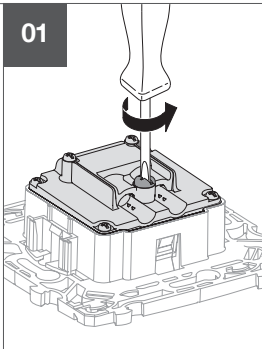

WE250x, WE259x

01