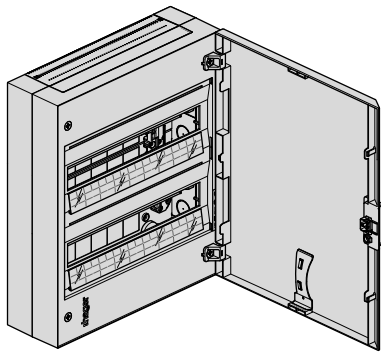

6LE002214A

- (FR) Notice d'instructions
- (NL) Gebruiksaanwijzing
- (DE) Montageanleitung
- (GB) Mounting instructions
- (DK) Monteringsvejledning
- (NO) Montasjeanvisning

- (SE) Monterings instruktioner
- (CZ) Montážní návod
- (PL) Instrukcja montażowa

vega

VB118, 90A / 400V

VB218, 90A / 400V

VB318, 125A / 400V

VB418, 125A / 400V