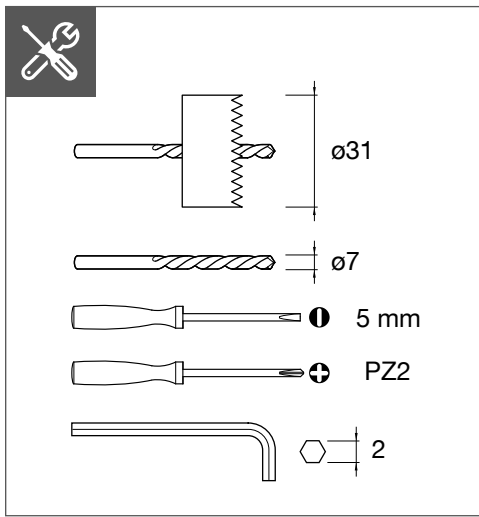

6LE009406Ac - OCOM 150832

HXH901H

Edition 08/24 - CB 552589-C / Recto-Verso / S blanc offset 80g/m² / I Pantone Black

HXH102H

L1 320mm

08a

08b

09