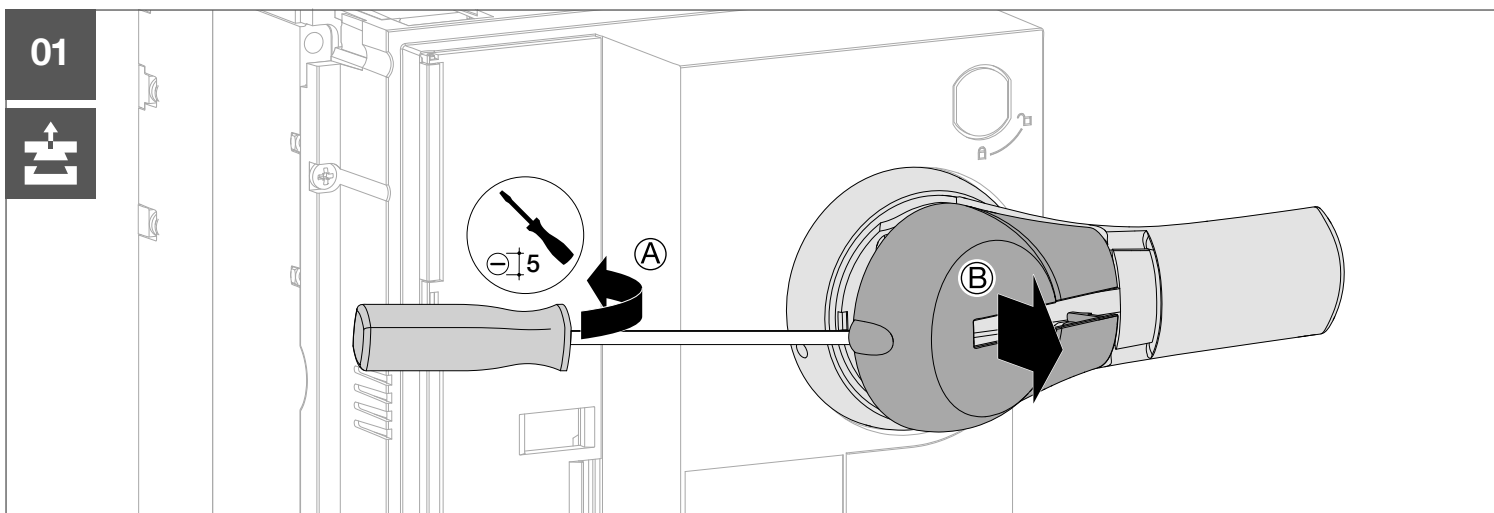

6LE009406Ac - OCOM 150832

HXH901H

Edition 08/24 - CB 552589-C / Recto-Verso / S blanc offset 80g/m² / I Pantone Black

HXH102H

L1 320mm

08a

08b

09