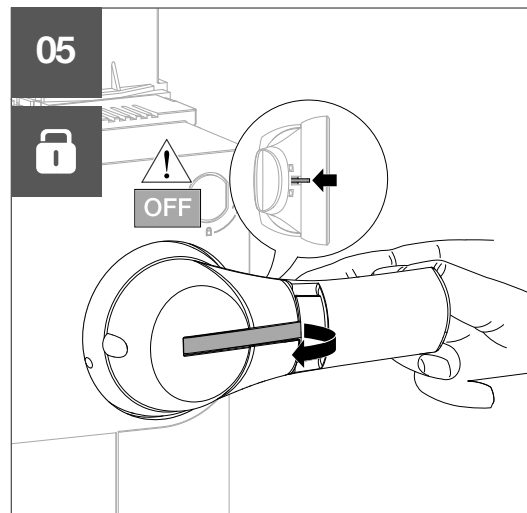

6LE009406Ac - OCOM 150832

HXH901H

Edition 08/24 - CB 552589-C / Recto-Verso / S blanc offset 80g/m² / I Pantone Black

HXH102H

L1 320mm

08a

08b

09