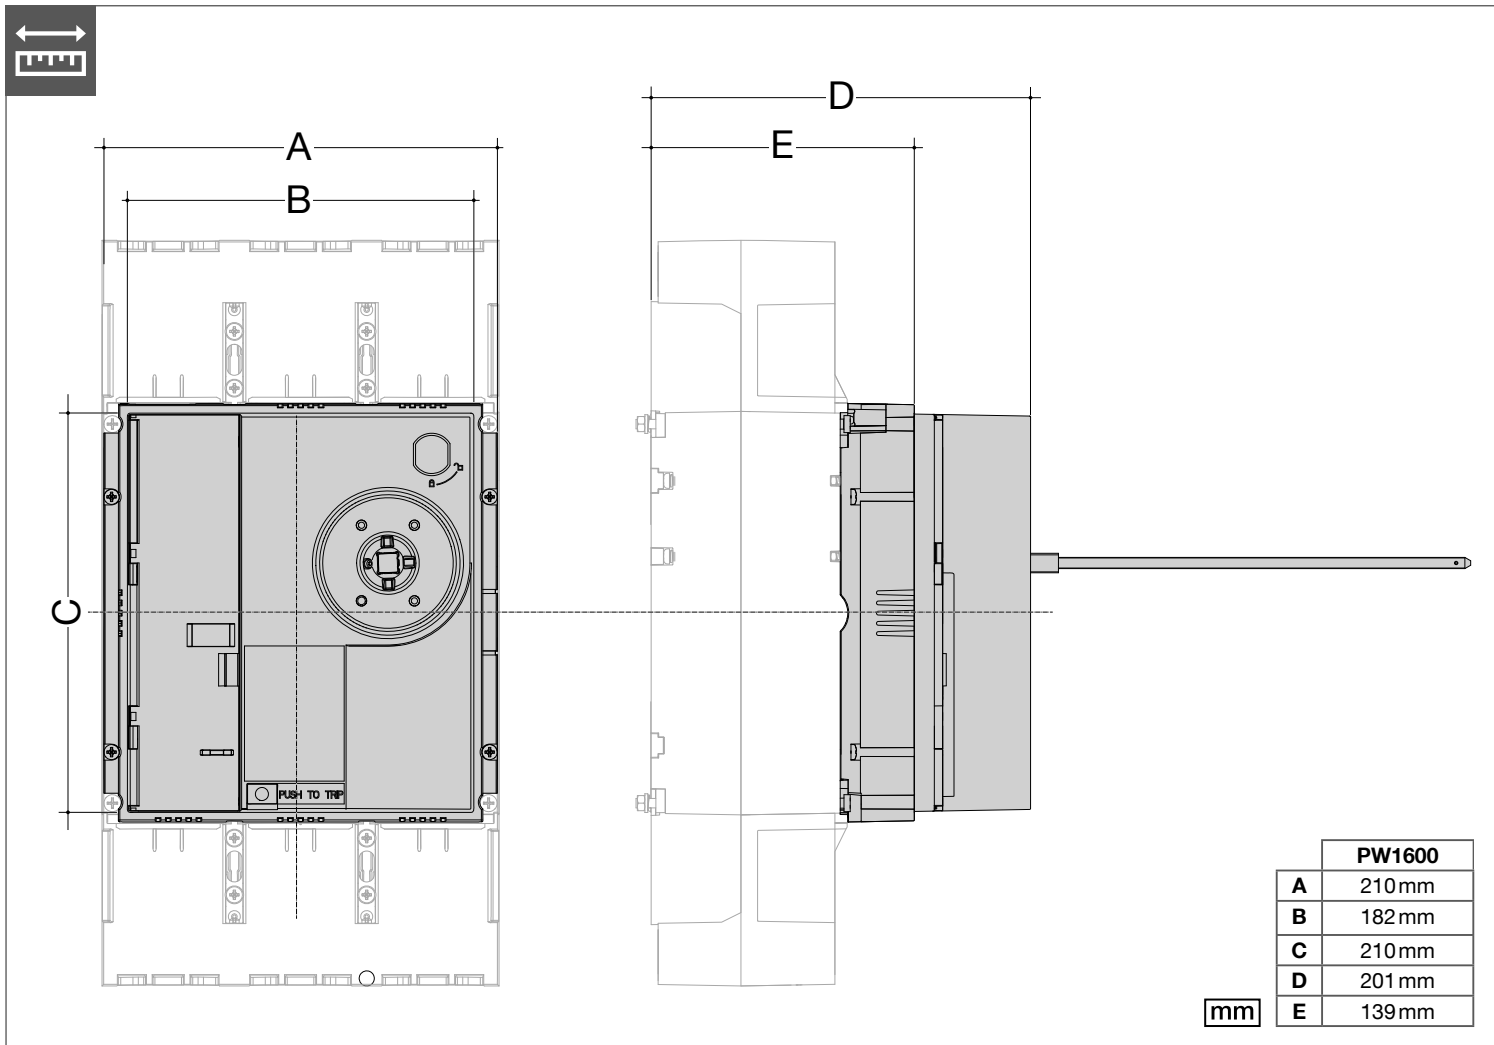

6LE009406Ac - OCOM 150832

HXH901H

Edition 08/24 - CB 552589-C / Recto-Verso / S blanc offset 80g/m² / I Pantone Black

HXH102H

L1 320mm

08a

08b

09