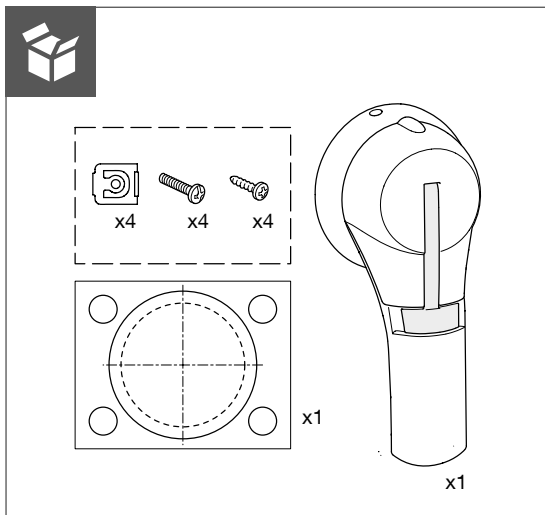

6LE009406Ac - OCOM 150832

HXH901H

Edition 08/24 - CB 552589-C / Recto-Verso / S blanc offset 80g/m² / I Pantone Black

HXH102H

L1 320mm

08a

08b

09