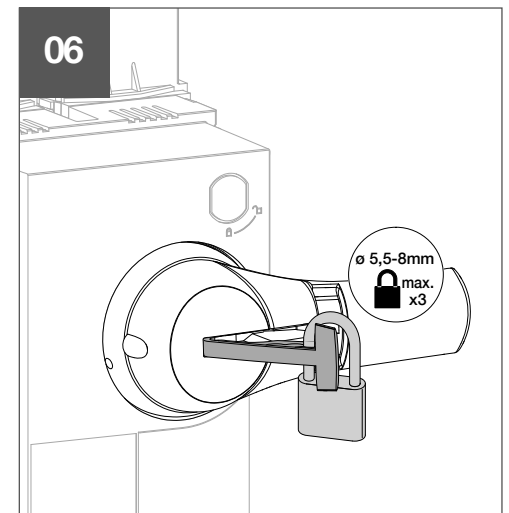

6LE009406Ac - OCOM 150832

HXH901H

Edition 08/24 - CB 552589-C / Recto-Verso / S blanc offset 80g/m² / I Pantone Black

HXH102H

L1 320mm

08a

08b

09