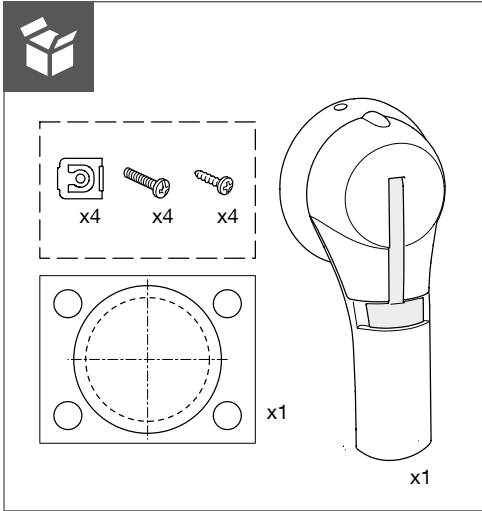

6LE009406Ac - OCOM 150832

HXH901H

Edition 08/24 - CB 552589-C / Recto-Verso / S blanc offset 80g/m² / I Pantone Black

HXH102H

L1 320mm

08a

08b

09