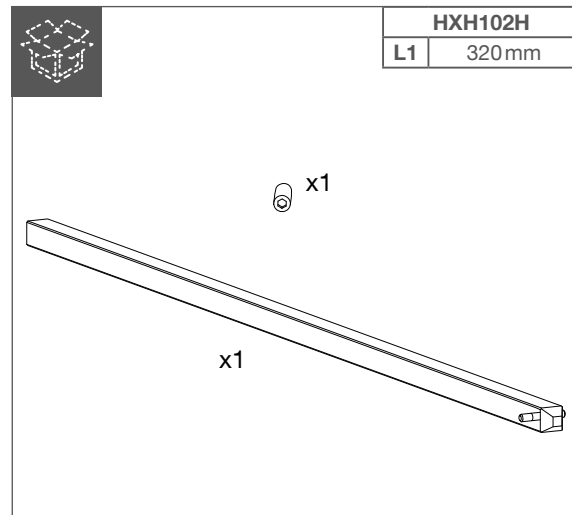

6LE009406Ac - OCOM 150832

HXH901H

Edition 08/24 - CB 552589-C / Recto-Verso / S blanc offset 80g/m² / I Pantone Black

HXH102H

L1 320mm

08a

08b

09