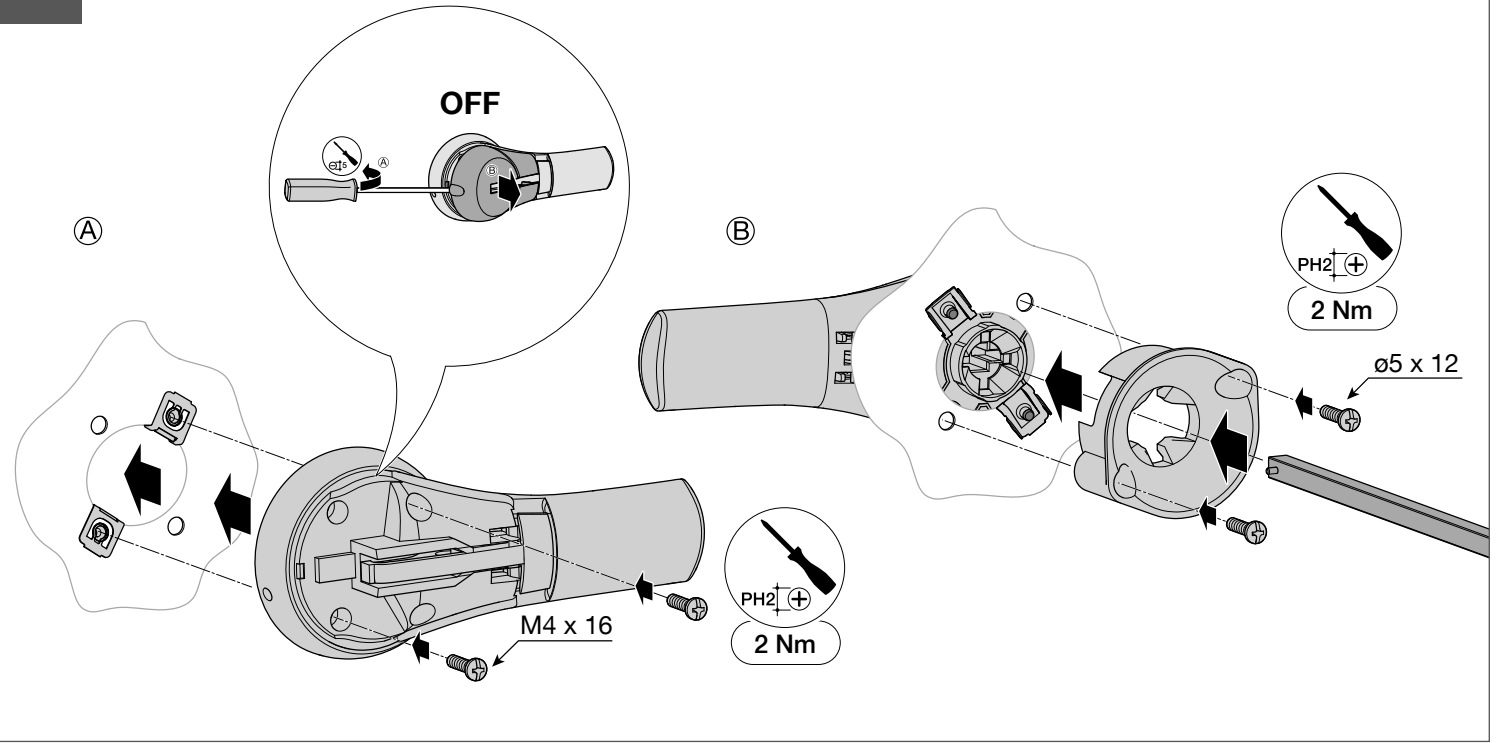

6LE009406Ac - OCOM 150832

HXH901H

Edition 08/24 - CB 552589-C / Recto-Verso / S blanc offset 80g/m² / I Pantone Black

HXH102H

L1 320mm

08a

08b

09