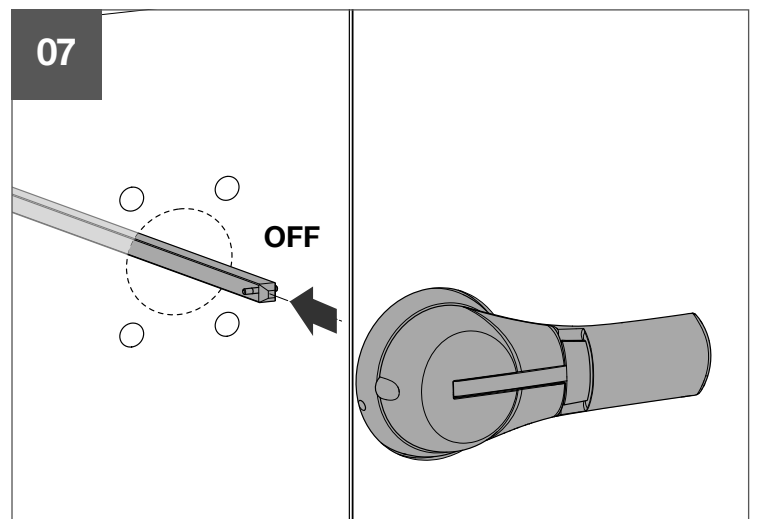

6LE009406Ac - OCOM 150832

HXH901H

Edition 08/24 - CB 552589-C / Recto-Verso / S blanc offset 80g/m² / I Pantone Black

HXH102H

L1 320mm

08a

08b

09