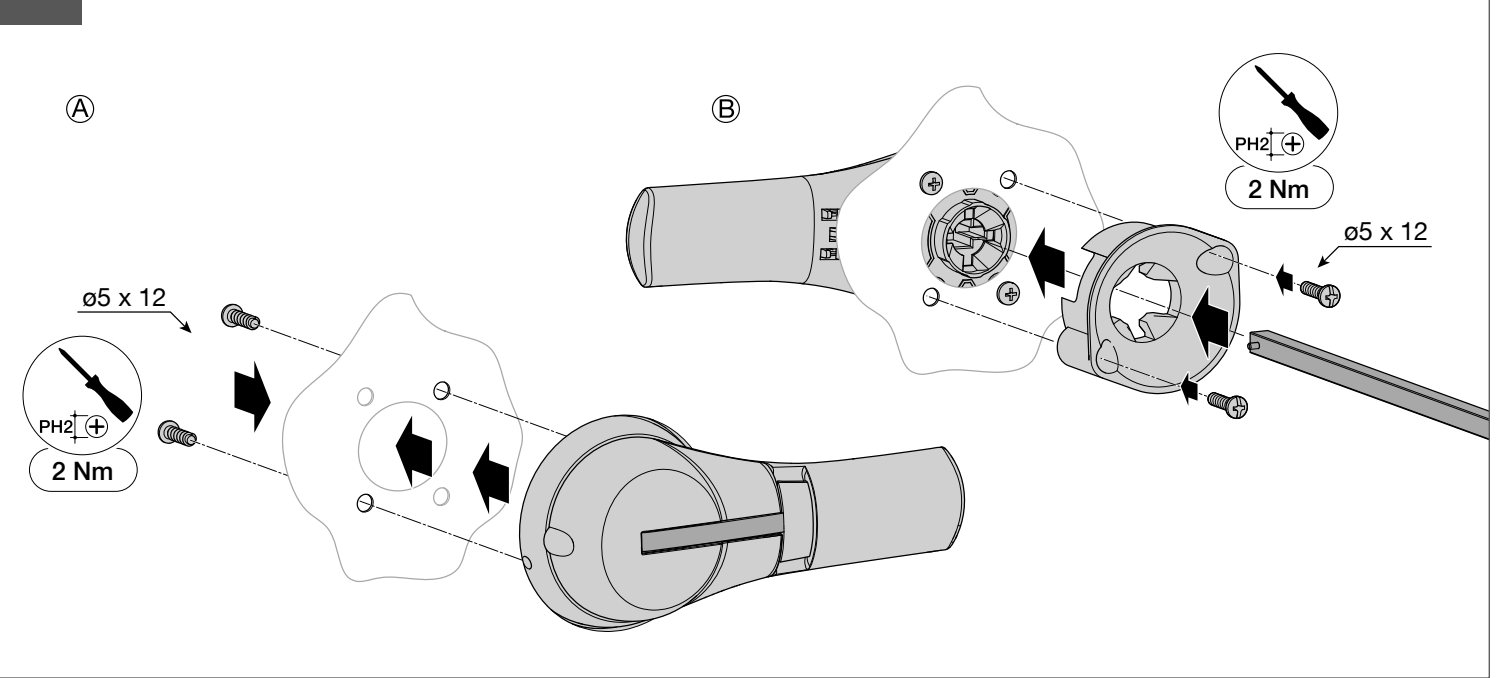

6LE009406Ac - OCOM 150832

HXH901H

Edition 08/24 - CB 552589-C / Recto-Verso / S blanc offset 80g/m² / I Pantone Black

HXH102H

L1 320mm

08a

08b

09