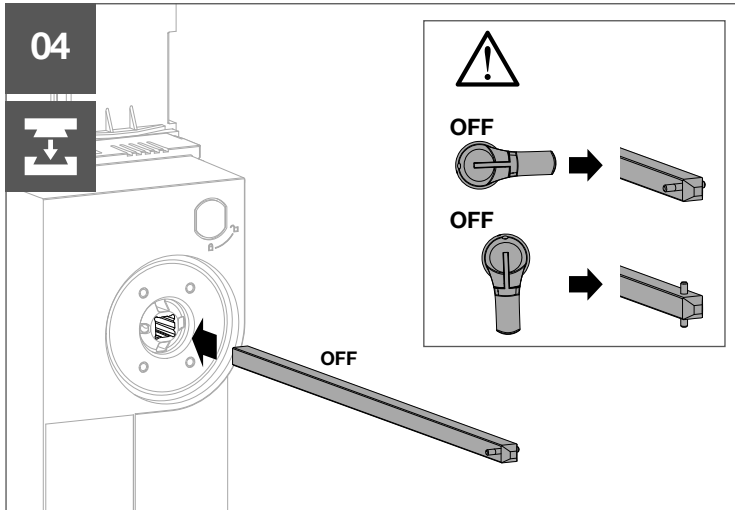

6LE009406Ac - OCOM 150832

HXH901H

Edition 08/24 - CB 552589-C / Recto-Verso / S blanc offset 80g/m² / I Pantone Black

HXH102H

L1 320mm

08a

08b

09