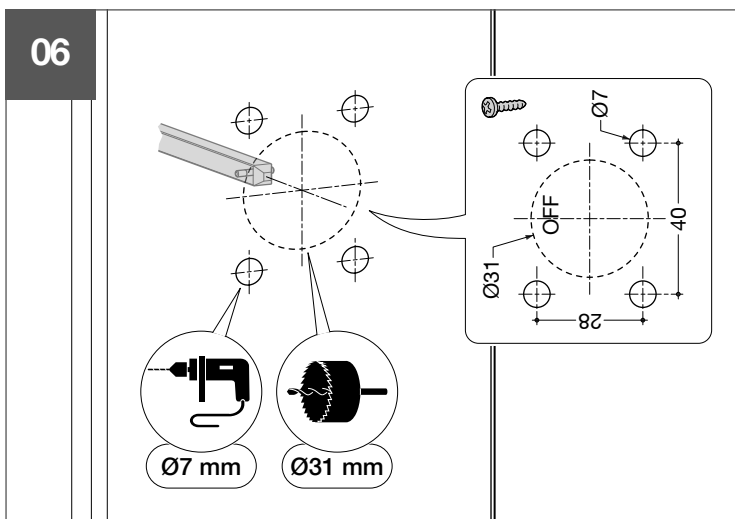

6LE009406Ac - OCOM 150832

HXH901H

Edition 08/24 - CB 552589-C / Recto-Verso / S blanc offset 80g/m² / I Pantone Black

HXH102H

L1 320mm

08a

08b

09