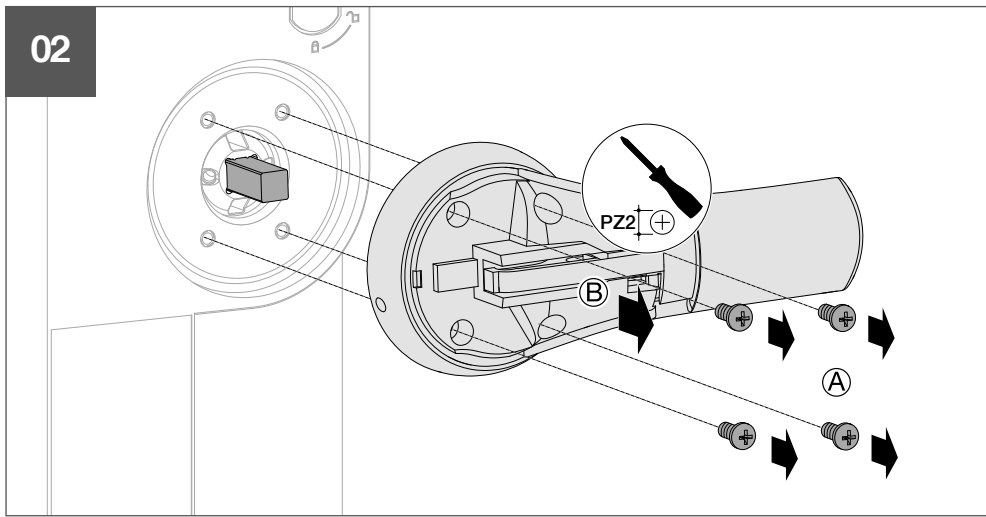

6LE009406Ac - OCOM 150832

HXH901H

Edition 08/24 - CB 552589-C / Recto-Verso / S blanc offset 80g/m² / I Pantone Black

HXH102H

L1 320mm

08a

08b

09