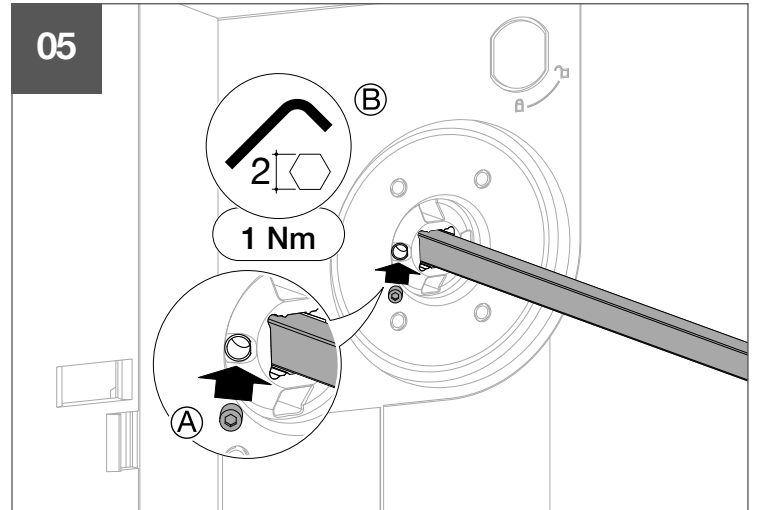

6LE009406Ac - OCOM 150832

HXH901H

Edition 08/24 - CB 552589-C / Recto-Verso / S blanc offset 80g/m² / I Pantone Black

HXH102H

L1 320mm

08a

08b

09