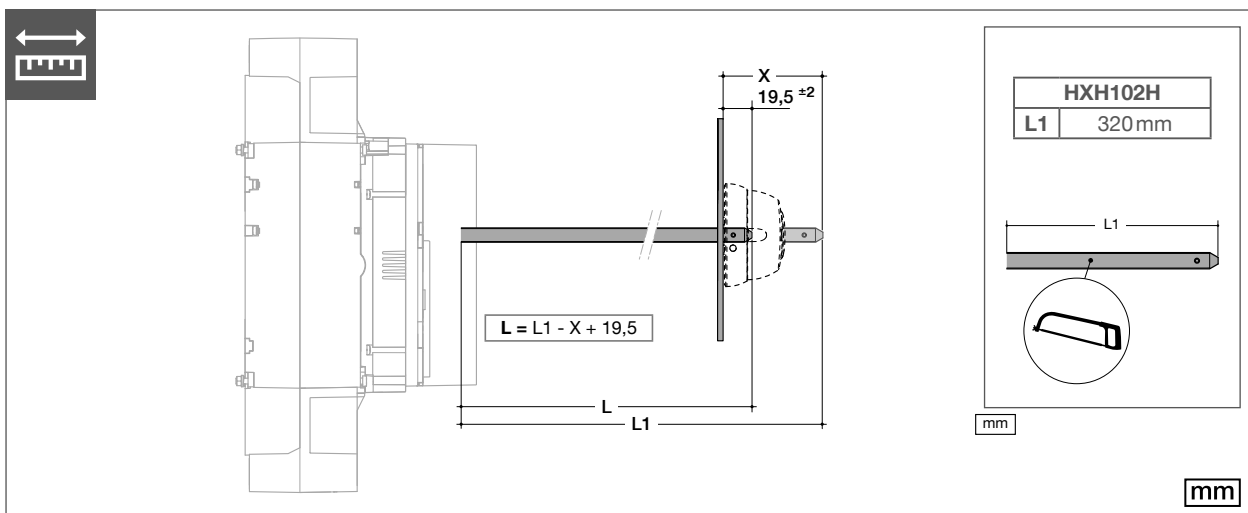

6LE009406Ac - OCOM 150832

HXH901H

Edition 08/24 - CB 552589-C / Recto-Verso / S blanc offset 80g/m² / I Pantone Black

HXH102H

L1 320mm

08a

08b

09