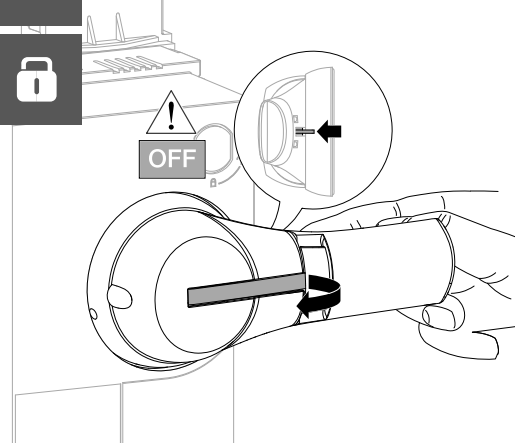

6LE009406Ac - OCOM 150832

HXH901H

Edition 08/24 - CB 552589-C / Recto-Verso / S blanc offset 80g/m² / I Pantone Black

HXH102H

L1 320mm

08a

08b

09