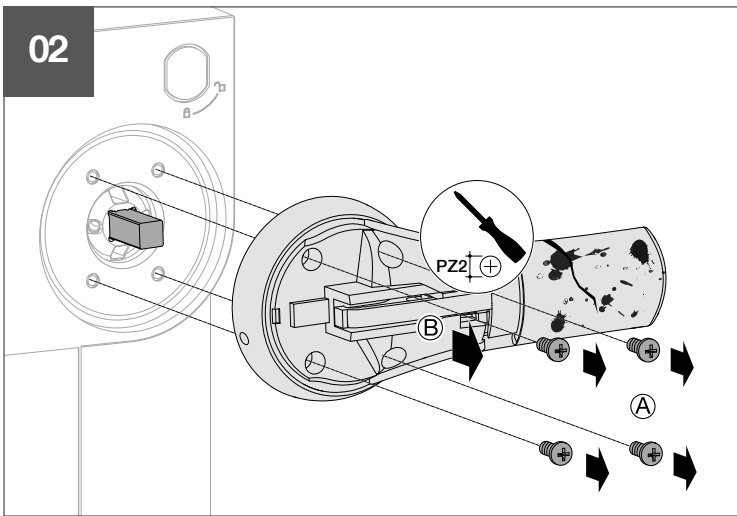

6LE009406Ac - OCOM 150832

HXH901H

Edition 08/24 - CB 552589-C / Recto-Verso / S blanc offset 80g/m² / I Pantone Black

HXH102H

L1 320mm

08a

08b

09