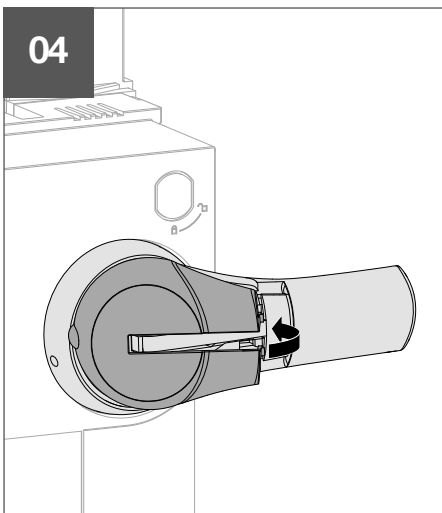

6LE009406Ac - OCOM 150832

HXH901H

Edition 08/24 - CB 552589-C / Recto-Verso / S blanc offset 80g/m² / I Pantone Black

HXH102H

L1 320mm

08a

08b

09