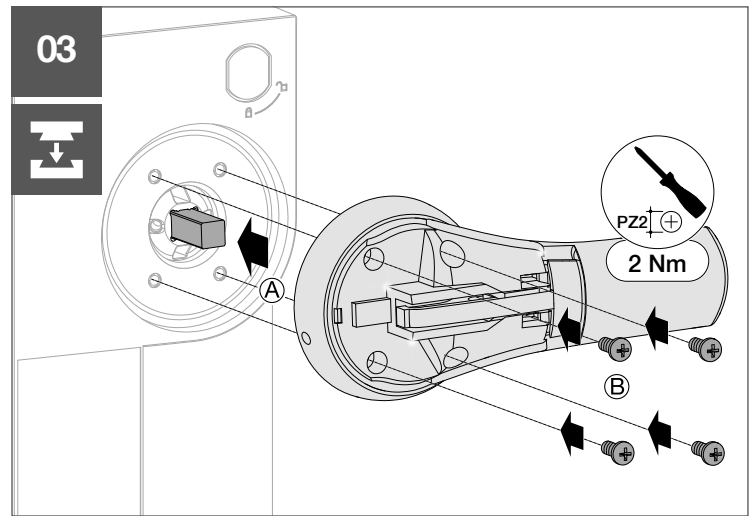

6LE009406Ac - OCOM 150832

HXH901H

Edition 08/24 - CB 552589-C / Recto-Verso / S blanc offset 80g/m² / I Pantone Black

HXH102H

L1 320mm

08a

08b

09