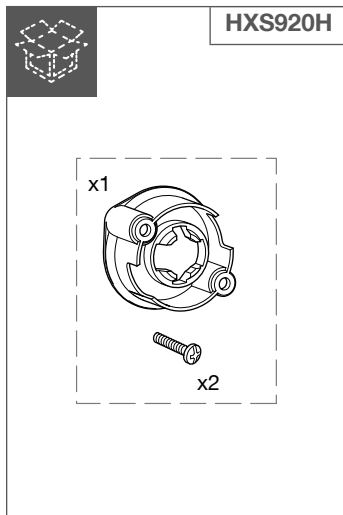

6LE009406Ac - OCOM 150832

HXH901H

Edition 08/24 - CB 552589-C / Recto-Verso / S blanc offset 80g/m² / I Pantone Black

HXH102H

L1 320mm

08a

08b

09