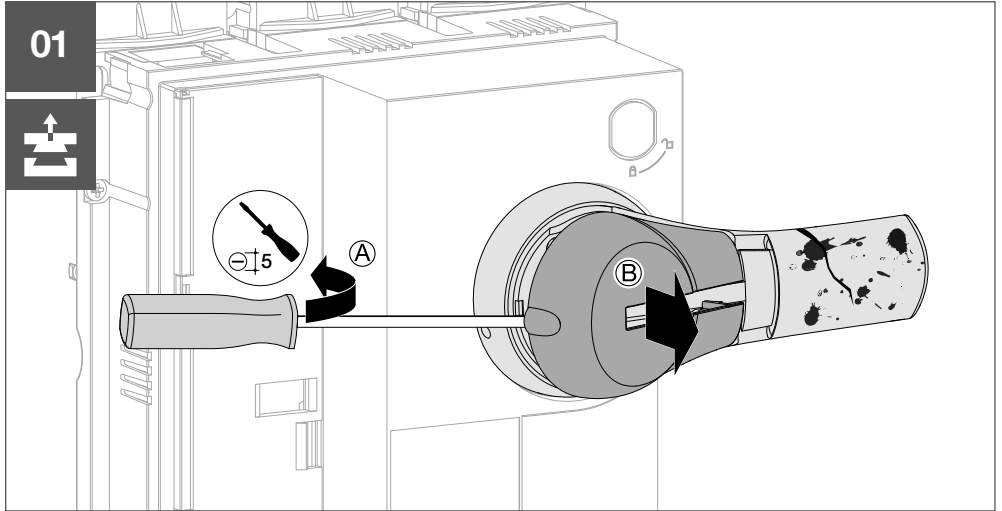

6LE009406Ac - OCOM 150832

HXH901H

Edition 08/24 - CB 552589-C / Recto-Verso / S blanc offset 80g/m² / I Pantone Black

HXH102H

L1 320mm

08a

08b

09