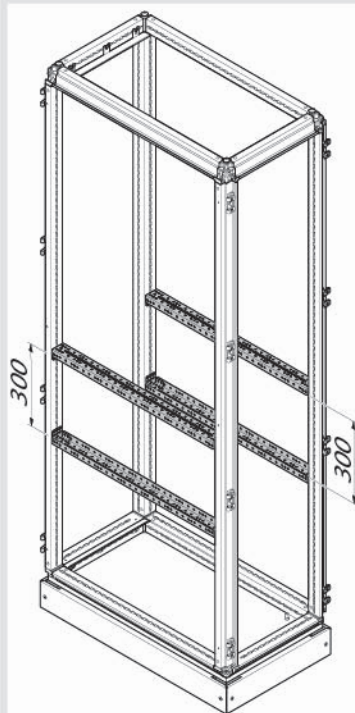

	W	H1	D
UC3080FUL	-	300	800

2b

	ITEM	W
	UC350FU	450 mm
	UC000FU	450 mm
	UC600FU	700 mm
	UC000FU	700 mm
	UC800FU	900 mm
	UC000FU	900 mm

2b

	ITEM	W
	UC500FU	600 mm
	UC000FU	600 mm
	UC700FU	800 mm
	UC000FU	800 mm

2b

ITEM	W	D
UC3540FUH	450 mm	600/800 mm
UC6040FUH	700 mm	600/800 mm
UC8040FUH	900 mm	600/800 mm

2b

UC3080B50

**2b**

ITEM	W	D
UC3520V	450 mm	600/800 mm
UC6020V	700 mm	600/800 mm
UC8020V	900 mm	600/800 mm

2b

	ITEM	D
	UC500FU	600 mm
	UC000FU	
	UC700FU	800 mm
	UC000FU	

Please refer to 6LE007361  
for the busbar composition

2b

ITEM	W	D
UC3540FUH	450 mm	600/800 mm
UC6040FUH	700 mm	600/800 mm
UC8040FUH	900 mm	600/800 mm

2b

UC3080BS0

ITEM	W	D
UC3530V	450 mm	600/800 mm
UC6030V	700 mm	600/800 mm
UC8030V	900 mm	600/800 mm