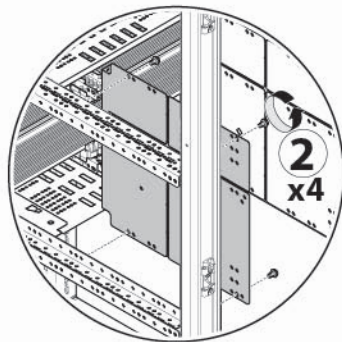

2b

ITEM	W	D
UC3540FUH	450 mm	600/800 mm
UC6040FUH	700 mm	600/800 mm
UC8040FUH	900 mm	600/800 mm

2b

UC3080B50

**2b**

ITEM	W	D
UC3520V	450 mm	600/800 mm
UC6020V	700 mm	600/800 mm
UC8020V	900 mm	600/800 mm

2b

	ITEM	D
	UC500FU	600 mm
	UC000FU	
	UC700FU	800 mm
	UC000FU	

Please refer to 6LE007361  
for the busbar composition

2b

ITEM	W	D
UC3540FUH	450 mm	600/800 mm
UC6040FUH	700 mm	600/800 mm
UC8040FUH	900 mm	600/800 mm

2b

UC3080BS0

ITEM	W	D
UC3530V	450 mm	600/800 mm
UC6030V	700 mm	600/800 mm
UC8030V	900 mm	600/800 mm