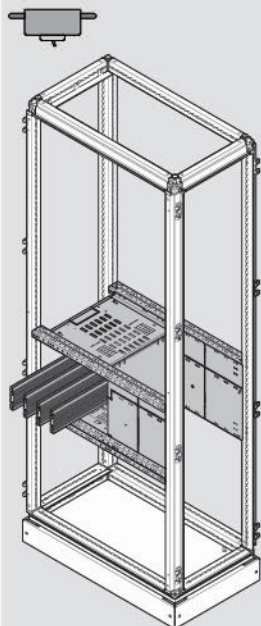

2b

ITEM	W	D
UC3540FUH	450 mm	600/800 mm
UC6040FUH	700 mm	600/800 mm
UC8040FUH	900 mm	600/800 mm

2b

UC3080B50

**2b**

ITEM	W	D
UC3520V	450 mm	600/800 mm
UC6020V	700 mm	600/800 mm
UC8020V	900 mm	600/800 mm

2b

	ITEM	D
	UC500FU	600 mm
	UC000FU	
	UC700FU	800 mm
	UC000FU	

Please refer to 6LE007361  
for the busbar composition

2b

ITEM	W	D
UC3540FUH	450 mm	600/800 mm
UC6040FUH	700 mm	600/800 mm
UC8040FUH	900 mm	600/800 mm

2b

UC3080BS0

ITEM	W	D
UC3530V	450 mm	600/800 mm
UC6030V	700 mm	600/800 mm
UC8030V	900 mm	600/800 mm