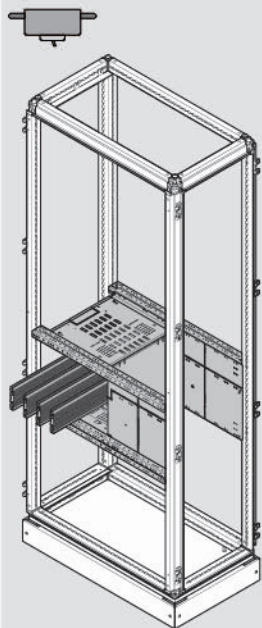

2b

ITEM	W	D
UC3540FUH	450 mm	600/800 mm
UC6040FUH	700 mm	600/800 mm
UC8040FUH	900 mm	600/800 mm

2b

UC3080B50

**2b**

ITEM	W	D
UC3520V	450 mm	600/800 mm
UC6020V	700 mm	600/800 mm
UC8020V	900 mm	600/800 mm

2b

	ITEM	D
	UC500FU	600 mm
	UC000FU	
	UC700FU	800 mm
	UC000FU	

Please refer to 6LE007361  
for the busbar composition

2b

ITEM	W	D
UC3540FUH	450 mm	600/800 mm
UC6040FUH	700 mm	600/800 mm
UC8040FUH	900 mm	600/800 mm

2b

UC3080BS0

ITEM	W	D
UC3530V	450 mm	600/800 mm
UC6030V	700 mm	600/800 mm
UC8030V	900 mm	600/800 mm