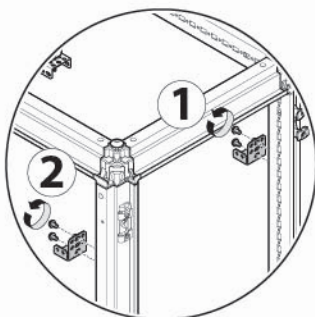

	Device 3/4 Poles	W	Type	Form
	HW4			
UC80DHW4	<4000A	800	D/W	3b

**3b**

**3b**

Version	HW1	HW2	HW4	Item
Fix	x			HWY280H
DW	x			HWY281H
Fix		x		HWY284H
DW		x		HWY285H
Fix			x	HWY288H
DW			x	HWY289H

4b

	Device 3/4 Poles	W	Type	Form
	HW2			
UC6060FW2	≤2500A	600	FIX	4b
UC8060FW2	≤2500A	800		
UC6060DHW2	≤2500A	600	D/W	
UC8060DHW2	≤2500A	800		
UC80HFHW4	<4000A	800		
UC80HDHW4	<4000A	800		

	W	H1	D
UC3080FUL	-	300	800

2b

	ITEM	W
	UC350FU	450 mm
	UC000FU	450 mm
	UC600FU	700 mm
	UC000FU	700 mm
	UC800FU	900 mm
	UC000FU	900 mm

2b

	ITEM	W
	UC500FU	600 mm
	UC000FU	600 mm
	UC700FU	800 mm
	UC000FU	800 mm

2b

ITEM	W	D
UC3540FUH	450 mm	600/800 mm
UC6040FUH	700 mm	600/800 mm
UC8040FUH	900 mm	600/800 mm

2b

UC3080B50

**2b**

ITEM	W	D
UC3520V	450 mm	600/800 mm
UC6020V	700 mm	600/800 mm
UC8020V	900 mm	600/800 mm

2b

	ITEM	D
	UC500FU	600 mm
	UC000FU	
	UC700FU	800 mm
	UC000FU	