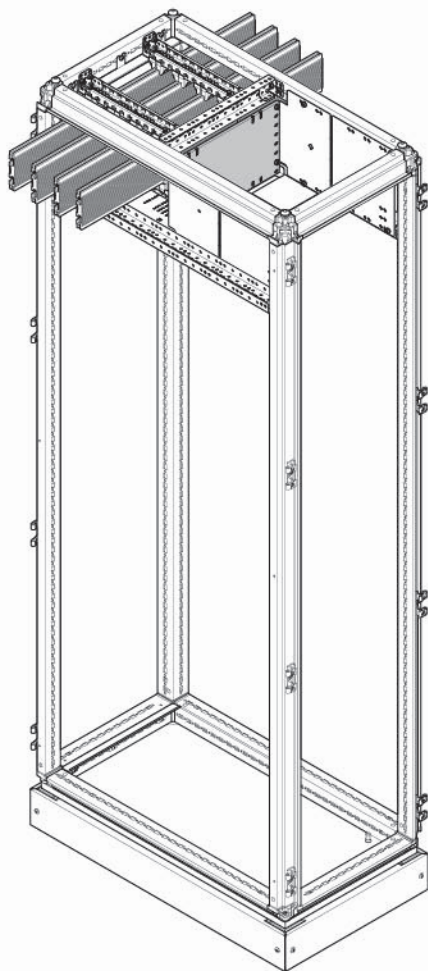

2b

ITEM	W	D
UC3540FUH	450 mm	600/800 mm
UC6040FUH	700 mm	600/800 mm
UC8040FUH	900 mm	600/800 mm

2b

UC3080B50

**2b**

ITEM	W	D
UC3520V	450 mm	600/800 mm
UC6020V	700 mm	600/800 mm
UC8020V	900 mm	600/800 mm

2b

	ITEM	D
	UC500FU	600 mm
	UC000FU	
	UC700FU	800 mm
	UC000FU	

Please refer to 6LE007361  
for the busbar composition

2b

ITEM	W	D
UC3540FUH	450 mm	600/800 mm
UC6040FUH	700 mm	600/800 mm
UC8040FUH	900 mm	600/800 mm

2b

UC3080BS0

ITEM	W	D
UC3530V	450 mm	600/800 mm
UC6030V	700 mm	600/800 mm
UC8030V	900 mm	600/800 mm