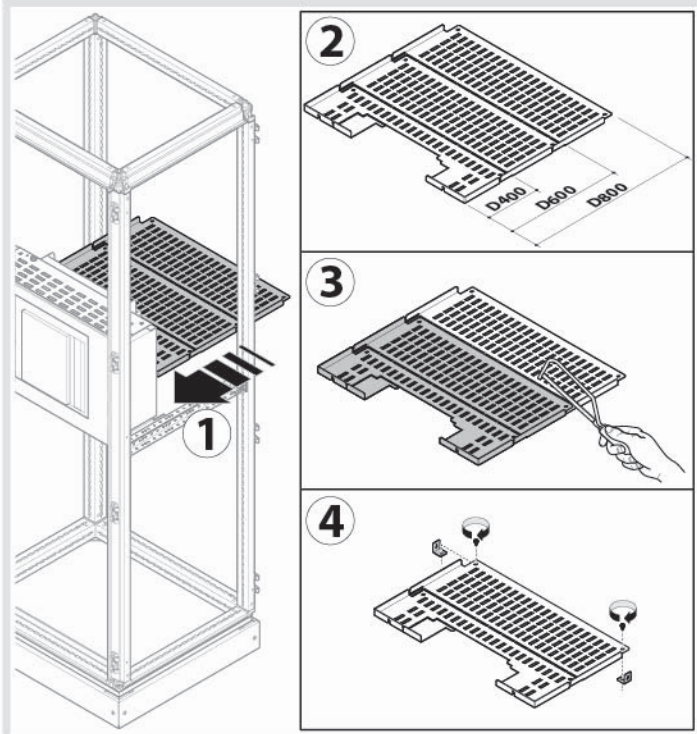

4 / 5 only for D/W

3b

4b

	Device 3/4 Poles	W	Type	Form
	HW1			
UC60HFHW1	1600A	600	FIX	4b
UC80HFHW1	1600A	800		
UC60HDHW1	1600A	600	D/W	
UC80HDHW1	1600A	800		

	W	H1	D
UC2040FUL	///		400
UC2060FUL	///	200	600
UC2080FUL	///		800