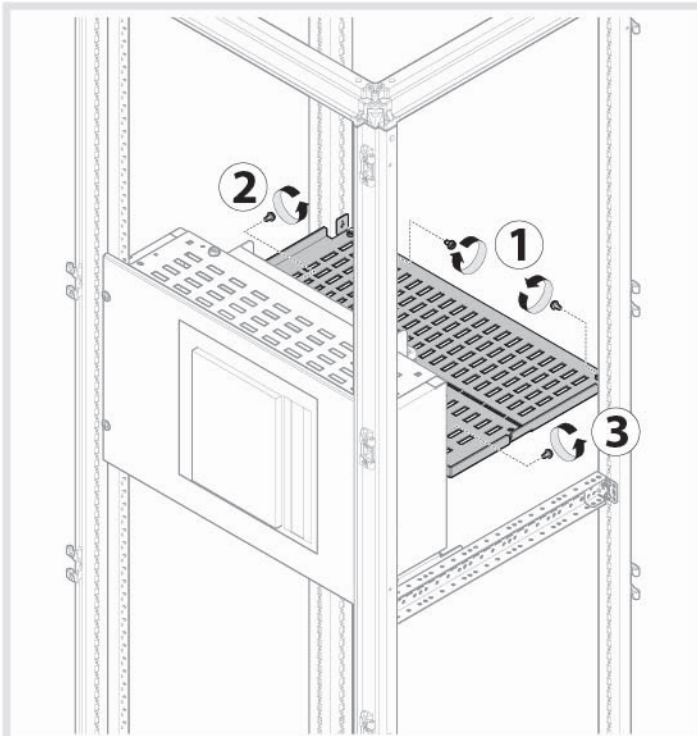

4 / 5 only for D/W

3b

4b

	Device 3/4 Poles	W	Type	Form
	HW1			
UC60HFHW1	1600A	600	FIX	4b
UC80HFHW1	1600A	800		
UC60HDHW1	1600A	600	D/W	
UC80HDHW1	1600A	800		

	W	H1	D
UC2040FUL	///		400
UC2060FUL	///	200	600
UC2080FUL	///		800