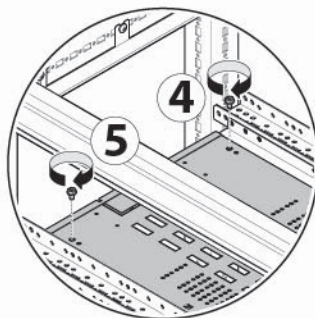

2b

ITEM	W	D
UC3540FUH	450 mm	600/800 mm
UC6040FUH	700 mm	600/800 mm
UC8040FUH	900 mm	600/800 mm