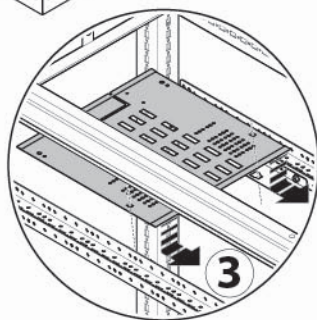

	Device 3/4 Poles	W	Type	Form
	HW4			
UC80DHW4	<4000A	800	D/W	3b

**3b**

**3b**

Version	HW1	HW2	HW4	Item
Fix	x			HWY280H
DW	x			HWY281H
Fix		x		HWY284H
DW		x		HWY285H
Fix			x	HWY288H
DW			x	HWY289H

4b

	Device 3/4 Poles	W	Type	Form
	HW2			
UC6060FW2	≤2500A	600	FIX	4b
UC8060FW2	≤2500A	800		
UC6060DHW2	≤2500A	600	D/W	
UC8060DHW2	≤2500A	800		
UC80HFHW4	<4000A	800		
UC80HDHW4	<4000A	800		

	W	H1	D
UC3080FUL	-	300	800

2b

	ITEM	W
	UC350FU	450 mm
	UC000FU	450 mm
	UC600FU	700 mm
	UC000FU	700 mm
	UC800FU	900 mm
	UC000FU	900 mm

2b

	ITEM	W
	UC500FU	600 mm
	UC000FU	600 mm
	UC700FU	800 mm
	UC000FU	800 mm

2b

ITEM	W	D
UC3540FUH	450 mm	600/800 mm
UC6040FUH	700 mm	600/800 mm
UC8040FUH	900 mm	600/800 mm

2b

UC3080B50

**2b**

ITEM	W	D
UC3520V	450 mm	600/800 mm
UC6020V	700 mm	600/800 mm
UC8020V	900 mm	600/800 mm

2b

	ITEM	D
	UC500FU	600 mm
	UC000FU	
	UC700FU	800 mm
	UC000FU	