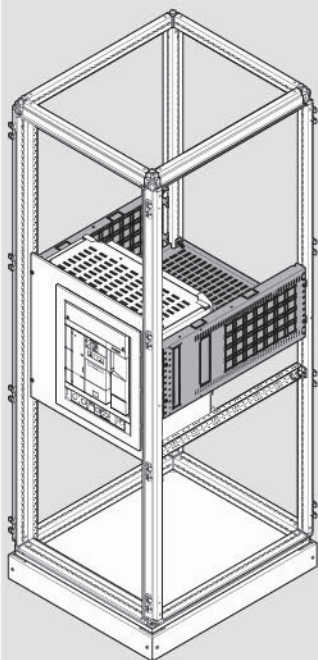

	Device 3/4 Poles	W	Type	Form
	HW4			
UC80DHW4	<4000A	800	D/W	3b

**3b**

**3b**

Version	HW1	HW2	HW4	Item
Fix	x			HWY280H
DW	x			HWY281H
Fix		x		HWY284H
DW		x		HWY285H
Fix			x	HWY288H
DW			x	HWY289H

4b

	Device 3/4 Poles	W	Type	Form
	HW2			
UC6060FW2	≤2500A	600	FIX	4b
UC8060FW2	≤2500A	800		
UC6060DHW2	≤2500A	600	D/W	
UC8060DHW2	≤2500A	800		
UC80HFHW4	<4000A	800		
UC80HDHW4	<4000A	800		

	W	H1	D
UC3080FUL	-	300	800

2b

	ITEM	W
	UC350FU	450 mm
	UC000FU	450 mm
	UC600FU	700 mm
	UC000FU	700 mm
	UC800FU	900 mm
	UC000FU	900 mm

2b

	ITEM	W
	UC500FU	600 mm
	UC000FU	600 mm
	UC700FU	800 mm
	UC000FU	800 mm