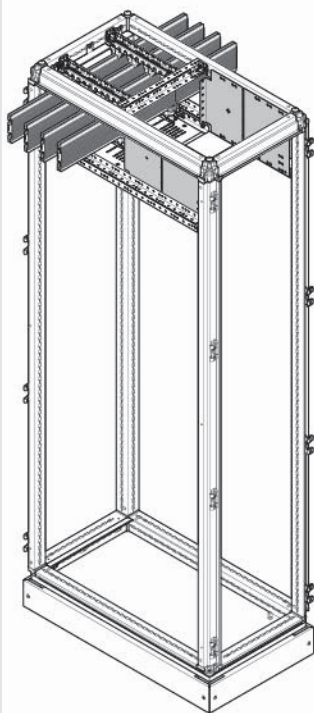

	W	H1	D
UC3080FUL	-	300	800

2b

	ITEM	W
	UC350FU	450 mm
	UC000FU	450 mm
	UC600FU	700 mm
	UC000FU	700 mm
	UC800FU	900 mm
	UC000FU	900 mm

2b

	ITEM	W
	UC500FU	600 mm
	UC000FU	600 mm
	UC700FU	800 mm
	UC000FU	800 mm

2b

ITEM	W	D
UC3540FUH	450 mm	600/800 mm
UC6040FUH	700 mm	600/800 mm
UC8040FUH	900 mm	600/800 mm

2b

UC3080B50

**2b**

ITEM	W	D
UC3520V	450 mm	600/800 mm
UC6020V	700 mm	600/800 mm
UC8020V	900 mm	600/800 mm

2b

	ITEM	D
	UC500FU	600 mm
	UC000FU	
	UC700FU	800 mm
	UC000FU	

Please refer to 6LE007361  
for the busbar composition

2b

ITEM	W	D
UC3540FUH	450 mm	600/800 mm
UC6040FUH	700 mm	600/800 mm
UC8040FUH	900 mm	600/800 mm

2b

UC3080BS0

ITEM	W	D
UC3530V	450 mm	600/800 mm
UC6030V	700 mm	600/800 mm
UC8030V	900 mm	600/800 mm