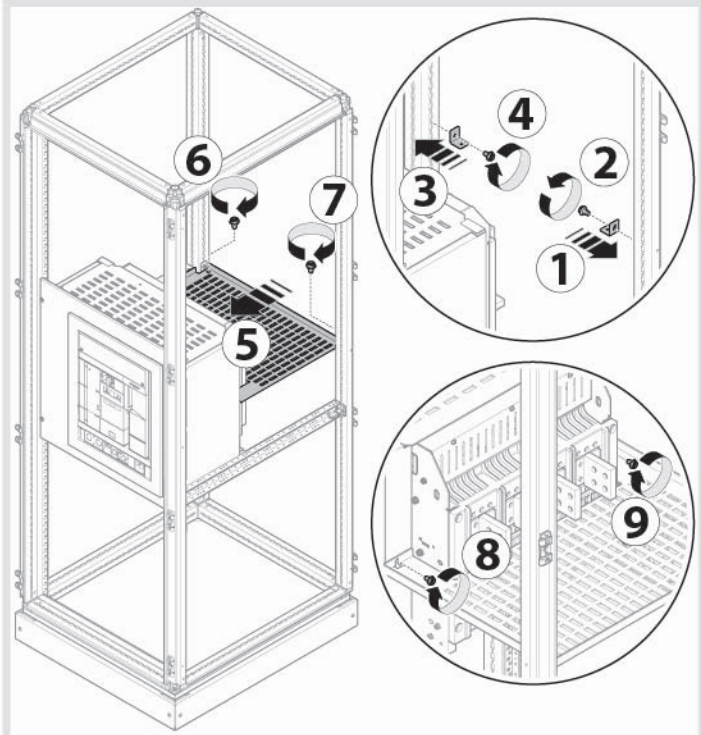

	Device 3/4 Poles	W	Type	Form
	HW4			
UC80DHW4	<4000A	800	D/W	3b

**3b**

**3b**

Version	HW1	HW2	HW4	Item
Fix	x			HWY280H
DW	x			HWY281H
Fix		x		HWY284H
DW		x		HWY285H
Fix			x	HWY288H
DW			x	HWY289H

4b

	Device 3/4 Poles	W	Type	Form
	HW2			
UC6060FW2	≤2500A	600	FIX	4b
UC8060FW2	≤2500A	800		
UC6060DHW2	≤2500A	600	D/W	
UC8060DHW2	≤2500A	800		
UC80HFHW4	<4000A	800		
UC80HDHW4	<4000A	800		