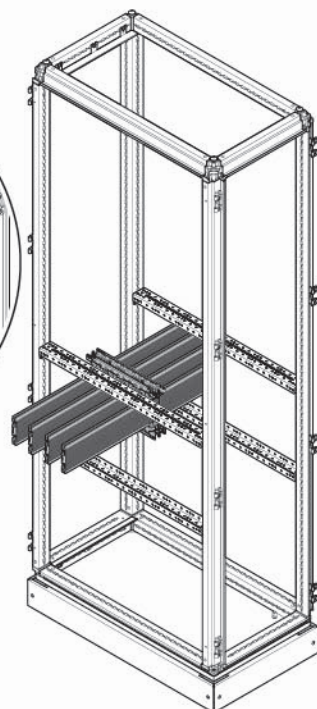

	W	H1	D
UC3080FUL	-	300	800

2b

	ITEM	W
	UC350FU	450 mm
	UC000FU	450 mm
	UC600FU	700 mm
	UC000FU	700 mm
	UC800FU	900 mm
	UC000FU	900 mm

2b

	ITEM	W
	UC500FU	600 mm
	UC000FU	600 mm
	UC700FU	800 mm
	UC000FU	800 mm

2b

ITEM	W	D
UC3540FUH	450 mm	600/800 mm
UC6040FUH	700 mm	600/800 mm
UC8040FUH	900 mm	600/800 mm

2b

UC3080B50

**2b**

ITEM	W	D
UC3520V	450 mm	600/800 mm
UC6020V	700 mm	600/800 mm
UC8020V	900 mm	600/800 mm

2b

	ITEM	D
	UC500FU	600 mm
	UC000FU	
	UC700FU	800 mm
	UC000FU	

Please refer to 6LE007361  
for the busbar composition

2b

ITEM	W	D
UC3540FUH	450 mm	600/800 mm
UC6040FUH	700 mm	600/800 mm
UC8040FUH	900 mm	600/800 mm

2b

UC3080BS0

ITEM	W	D
UC3530V	450 mm	600/800 mm
UC6030V	700 mm	600/800 mm
UC8030V	900 mm	600/800 mm