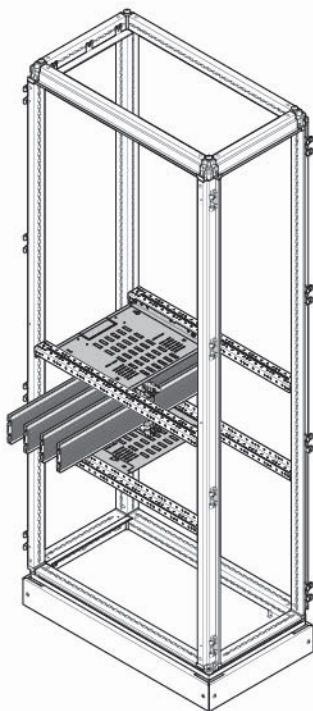

	W	H1	D
UC3080FUL	-	300	800

2b

	ITEM	W
	UC350FU	450 mm
	UC000FU	450 mm
	UC600FU	700 mm
	UC000FU	700 mm
	UC800FU	900 mm
	UC000FU	900 mm

2b

	ITEM	W
	UC500FU	600 mm
	UC000FU	600 mm
	UC700FU	800 mm
	UC000FU	800 mm

2b

ITEM	W	D
UC3540FUH	450 mm	600/800 mm
UC6040FUH	700 mm	600/800 mm
UC8040FUH	900 mm	600/800 mm

2b

UC3080B50

**2b**

ITEM	W	D
UC3520V	450 mm	600/800 mm
UC6020V	700 mm	600/800 mm
UC8020V	900 mm	600/800 mm

2b

	ITEM	D
	UC500FU	600 mm
	UC000FU	
	UC700FU	800 mm
	UC000FU	

Please refer to 6LE007361  
for the busbar composition

2b

ITEM	W	D
UC3540FUH	450 mm	600/800 mm
UC6040FUH	700 mm	600/800 mm
UC8040FUH	900 mm	600/800 mm

2b

UC3080BS0

ITEM	W	D
UC3530V	450 mm	600/800 mm
UC6030V	700 mm	600/800 mm
UC8030V	900 mm	600/800 mm