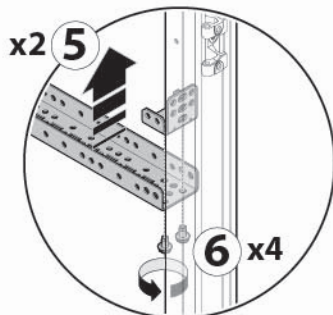

	Device 3/4 Poles	W	Type	Form
	HW4			
UC80DHW4	<4000A	800	D/W	3b

**3b**

**3b**

Version	HW1	HW2	HW4	Item
Fix	x			HWY280H
DW	x			HWY281H
Fix		x		HWY284H
DW		x		HWY285H
Fix			x	HWY288H
DW			x	HWY289H

4b

	Device 3/4 Poles	W	Type	Form
	HW2			
UC6060FW2	≤2500A	600	FIX	4b
UC8060FW2	≤2500A	800		
UC6060DHW2	≤2500A	600	D/W	
UC8060DHW2	≤2500A	800		
UC80HFHW4	<4000A	800		
UC80HDHW4	<4000A	800		

	W	H1	D
UC3080FUL	-	300	800

2b

	ITEM	W
	UC350FU	450 mm
	UC000FU	450 mm
	UC600FU	700 mm
	UC000FU	700 mm
	UC800FU	900 mm
	UC000FU	900 mm

2b

	ITEM	W
	UC500FU	600 mm
	UC000FU	600 mm
	UC700FU	800 mm
	UC000FU	800 mm

2b

ITEM	W	D
UC3540FUH	450 mm	600/800 mm
UC6040FUH	700 mm	600/800 mm
UC8040FUH	900 mm	600/800 mm

2b

UC3080B50

**2b**

ITEM	W	D
UC3520V	450 mm	600/800 mm
UC6020V	700 mm	600/800 mm
UC8020V	900 mm	600/800 mm

2b

	ITEM	D
	UC500FU	600 mm
	UC000FU	
	UC700FU	800 mm
	UC000FU	