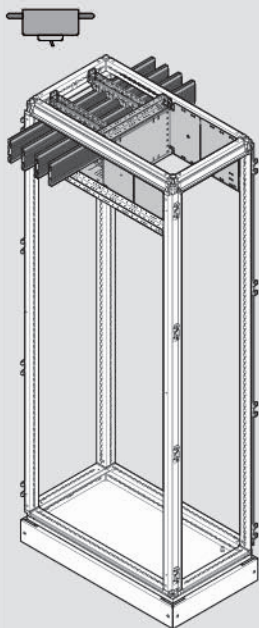

	Device 3/4 Poles	W	Type	Form
	HW4			
UC80DHW4	<4000A	800	D/W	3b

**3b**

**3b**

Version	HW1	HW2	HW4	Item
Fix	x			HWY280H
DW	x			HWY281H
Fix		x		HWY284H
DW		x		HWY285H
Fix			x	HWY288H
DW			x	HWY289H

4b

	Device 3/4 Poles	W	Type	Form
	HW2			
UC6060FW2	≤2500A	600	FIX	4b
UC8060FW2	≤2500A	800		
UC6060DHW2	≤2500A	600	D/W	
UC8060DHW2	≤2500A	800		
UC80HFHW4	<4000A	800		
UC80HDHW4	<4000A	800		

	W	H1	D
UC3080FUL	-	300	800

2b

	ITEM	W
	UC350FU	450 mm
	UC000FU	450 mm
	UC600FU	700 mm
	UC000FU	700 mm
	UC800FU	900 mm
	UC000FU	900 mm

2b

	ITEM	W
	UC500FU	600 mm
	UC000FU	600 mm
	UC700FU	800 mm
	UC000FU	800 mm