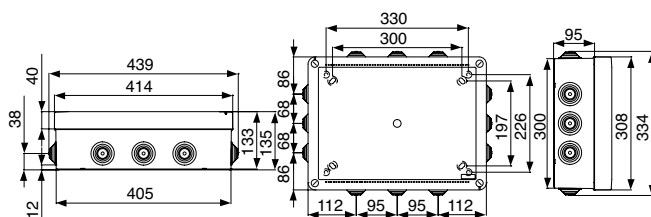

IP55 04 GRI

Dimensioni: 190x140x70 mm
 Colore grigio RAL 7035
 Sistema di chiusura con viti a 1/4 di giro
 Sistema di impermeabilità del coperchio
 Confezionamento 29 (29x1)p

Codice B05507

IP55 05 GRI

Dimensioni: 240x190x90 mm
 Colore grigio RAL 7035
 Sistema di chiusura con viti a 1/4 di giro
 Sistema di impermeabilità del coperchio
 Confezionamento 15 (15x1)p

Codice B05508

IP55 06 GRI

Dimensioni: 300x220x120 mm
 Colore grigio RAL 7035
 Sistema di chiusura con viti a 1/4 di giro
 Sistema di impermeabilità del coperchio
 Confezionamento 5 (5x1)p

Codice B05509

IP55 07 GRI

Dimensioni: 380x300x120 mm
 Colore grigio RAL 7035
 Sistema di chiusura con viti a 1/4 di giro
 Sistema di impermeabilità del coperchio
 Confezionamento 4 (4x1)p

Codice B05510