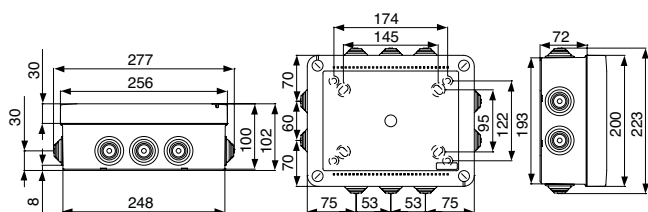

Il simbolo  indica che i prodotti sono costruiti in modo tale da realizzare la protezione contro i contatti indiretti mediante l'isolamento completo (EN 61439-1). A questo fine essi devono essere correttamente installati utilizzando gli appositi accessori (tappi copriviti, staffe di fissaggio).

IP55 04 GRI

Dimensioni: 190x140x70 mm
 Colore grigio RAL 7035
 Sistema di chiusura con viti a 1/4 di giro
 Sistema di impermeabilità del coperchio
 Confezionamento 29 (29x1)p

Codice B05507

IP55 05 GRI

Dimensioni: 240x190x90 mm
 Colore grigio RAL 7035
 Sistema di chiusura con viti a 1/4 di giro
 Sistema di impermeabilità del coperchio
 Confezionamento 15 (15x1)p

Codice B05508

IP55 06 GRI

Dimensioni: 300x220x120 mm
 Colore grigio RAL 7035
 Sistema di chiusura con viti a 1/4 di giro
 Sistema di impermeabilità del coperchio
 Confezionamento 5 (5x1)p

Codice B05509

IP55 07 GRI

Dimensioni: 380x300x120 mm
 Colore grigio RAL 7035
 Sistema di chiusura con viti a 1/4 di giro
 Sistema di impermeabilità del coperchio
 Confezionamento 4 (4x1)p

Codice B05510