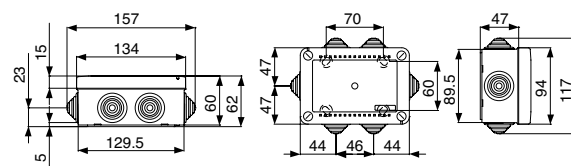

IP55 01 GRI

Dimensioni: 100x100x50 mm
 Colore grigio RAL 7035
 Sistema di chiusura con viti a 1/4 di giro
 Sistema di impermeabilità del coperchio
 Confezionamento 54 (54x1)p

Codice B05504

IP55 02 GRI

Dimensioni: 120x80x50 mm
 Colore grigio RAL 7035
 Sistema di chiusura con viti a 1/4 di giro
 Sistema di impermeabilità del coperchio
 Confezionamento 50 (50x1)p

Codice B05505

IP55 03 GRI

Dimensioni: 150x110x70 mm
 Colore grigio RAL 7035
 Sistema di chiusura con viti a 1/4 di giro
 Sistema di impermeabilità del coperchio
 Confezionamento 46 (46x1)p

Codice B05506

Certificazioni:  EN 60670-22

IP55 04 GRI

Dimensioni: 190x140x70 mm
 Colore grigio RAL 7035
 Sistema di chiusura con viti a 1/4 di giro
 Sistema di impermeabilità del coperchio
 Confezionamento 29 (29x1)p

Codice B05507

IP55 05 GRI

Dimensioni: 240x190x90 mm
 Colore grigio RAL 7035
 Sistema di chiusura con viti a 1/4 di giro
 Sistema di impermeabilità del coperchio
 Confezionamento 15 (15x1)p

Dimensioni: 380x300x120 mm
 Colore grigio RAL 7035
 Sistema di chiusura con viti a 1/4 di giro
 Sistema di impermeabilità del coperchio
 Confezionamento 4 (4x1)p

Codice B05510