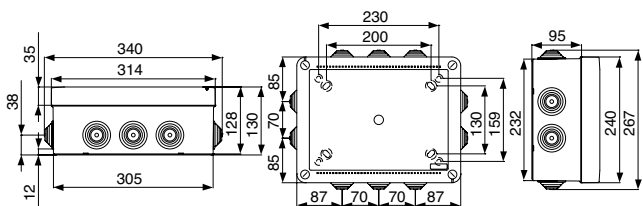

IP55 01 GRI

Dimensioni: 100x100x50 mm
 Colore grigio RAL 7035
 Sistema di chiusura con viti a 1/4 di giro
 Sistema di impermeabilità del coperchio
 Confezionamento 54 (54x1)p

Codice B05504

IP55 02 GRI

Dimensioni: 120x80x50 mm
 Colore grigio RAL 7035
 Sistema di chiusura con viti a 1/4 di giro
 Sistema di impermeabilità del coperchio
 Confezionamento 50 (50x1)p

IP55 04 GRI

Dimensioni: 190x140x70 mm
 Colore grigio RAL 7035
 Sistema di chiusura con viti a 1/4 di giro
 Sistema di impermeabilità del coperchio
 Confezionamento 29 (29x1)p

Codice B05507

IP55 05 GRI

Dimensioni: 240x190x90 mm
 Colore grigio RAL 7035
 Sistema di chiusura con viti a 1/4 di giro
 Sistema di impermeabilità del coperchio
 Confezionamento 15 (15x1)p

Codice B05508

IP55 06 GRI

Dimensioni: 300x220x120 mm
 Colore grigio RAL 7035
 Sistema di chiusura con viti a 1/4 di giro
 Sistema di impermeabilità del coperchio
 Confezionamento 5 (5x1)p

Codice B05509

IP55 07 GRI

Dimensioni: 380x300x120 mm
 Colore grigio RAL 7035
 Sistema di chiusura con viti a 1/4 di giro
 Sistema di impermeabilità del coperchio
 Confezionamento 4 (4x1)p

Codice B05510