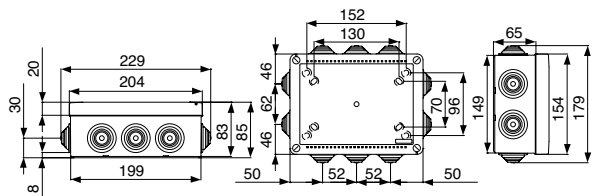

IP55 01 GRI

Dimensioni: 100x100x50 mm
 Colore grigio RAL 7035
 Sistema di chiusura con viti a 1/4 di giro
 Sistema di impermeabilità del coperchio
 Confezionamento 54 (54x1)p

Codice B05504

IP55 02 GRI

Dimensioni: 120x80x50 mm
 Colore grigio RAL 7035
 Sistema di chiusura con viti a 1/4 di giro
 Sistema di impermeabilità del coperchio
 Confezionamento 50 (50x1)p

Codice B05505

IP55 03 GRI

Dimensioni: 150x110x70 mm
 Colore grigio RAL 7035
 Sistema di chiusura con viti a 1/4 di giro
 Sistema di impermeabilità del coperchio
 Confezionamento 46 (46x1)p

Codice B05506

Certificazioni:  EN 60670-22

IP55 04 GRI

Dimensioni: 190x140x70 mm
 Colore grigio RAL 7035
 Sistema di chiusura con viti a 1/4 di giro
 Sistema di impermeabilità del coperchio
 Confezionamento 29 (29x1)p

Codice B05507

IP55 05 GRI

Dimensioni: 240x190x90 mm
 Colore grigio RAL 7035
 Sistema di chiusura con viti a 1/4 di giro
 Sistema di impermeabilità del coperchio
 Confezionamento 15 (15x1)p

Dimensioni: 380x300x120 mm
 Colore grigio RAL 7035
 Sistema di chiusura con viti a 1/4 di giro
 Sistema di impermeabilità del coperchio
 Confezionamento 4 (4x1)p

Codice B05510