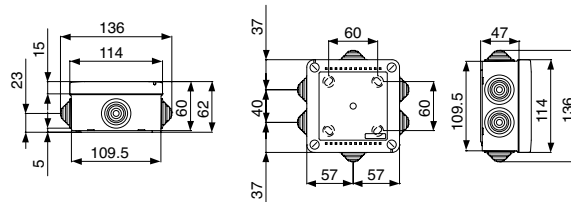

IP55 01 GRI

Dimensioni: 100x100x50 mm
 Colore grigio RAL 7035
 Sistema di chiusura con viti a 1/4 di giro
 Sistema di impermeabilità del coperchio
 Confezionamento 54 (54x1)p

Codice B05504

IP55 02 GRI

Dimensioni: 120x80x50 mm
 Colore grigio RAL 7035
 Sistema di chiusura con viti a 1/4 di giro
 Sistema di impermeabilità del coperchio
 Confezionamento 50 (50x1)p

Codice B05505

IP55 03 GRI

Dimensioni: 150x110x70 mm
 Colore grigio RAL 7035
 Sistema di chiusura con viti a 1/4 di giro
 Sistema di impermeabilità del coperchio
 Confezionamento 46 (46x1)p

Codice B05506

Certificazioni:  EN 60670-22

IP55 04 GRI

Dimensioni: 190x140x70 mm
 Colore grigio RAL 7035
 Sistema di chiusura con viti a 1/4 di giro
 Sistema di impermeabilità del coperchio
 Confezionamento 29 (29x1)p

Codice B05507

IP55 05 GRI

Dimensioni: 240x190x90 mm
 Colore grigio RAL 7035
 Sistema di chiusura con viti a 1/4 di giro
 Sistema di impermeabilità del coperchio
 Confezionamento 15 (15x1)p

Dimensioni: 380x300x120 mm
 Colore grigio RAL 7035
 Sistema di chiusura con viti a 1/4 di giro
 Sistema di impermeabilità del coperchio
 Confezionamento 4 (4x1)p

Codice B05510