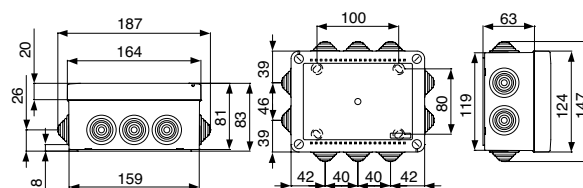

IP55 01 GRI

Dimensioni: 100x100x50 mm
 Colore grigio RAL 7035
 Sistema di chiusura con viti a 1/4 di giro
 Sistema di impermeabilità del coperchio
 Confezionamento 54 (54x1)p

Codice B05504

IP55 02 GRI

Dimensioni: 120x80x50 mm
 Colore grigio RAL 7035
 Sistema di chiusura con viti a 1/4 di giro
 Sistema di impermeabilità del coperchio
 Confezionamento 50 (50x1)p

Codice B05505

IP55 03 GRI

Dimensioni: 150x110x70 mm
 Colore grigio RAL 7035
 Sistema di chiusura con viti a 1/4 di giro
 Sistema di impermeabilità del coperchio
 Confezionamento 46 (46x1)p

Codice B05506

Certificazioni:  EN 60670-22

IP55 04 GRI

Dimensioni: 190x140x70 mm
 Colore grigio RAL 7035
 Sistema di chiusura con viti a 1/4 di giro
 Sistema di impermeabilità del coperchio
 Confezionamento 29 (29x1)p

Codice B05507

IP55 05 GRI

Dimensioni: 240x190x90 mm
 Colore grigio RAL 7035
 Sistema di chiusura con viti a 1/4 di giro
 Sistema di impermeabilità del coperchio
 Confezionamento 15 (15x1)p

Dimensioni: 380x300x120 mm
 Colore grigio RAL 7035
 Sistema di chiusura con viti a 1/4 di giro
 Sistema di impermeabilità del coperchio
 Confezionamento 4 (4x1)p

Codice B05510