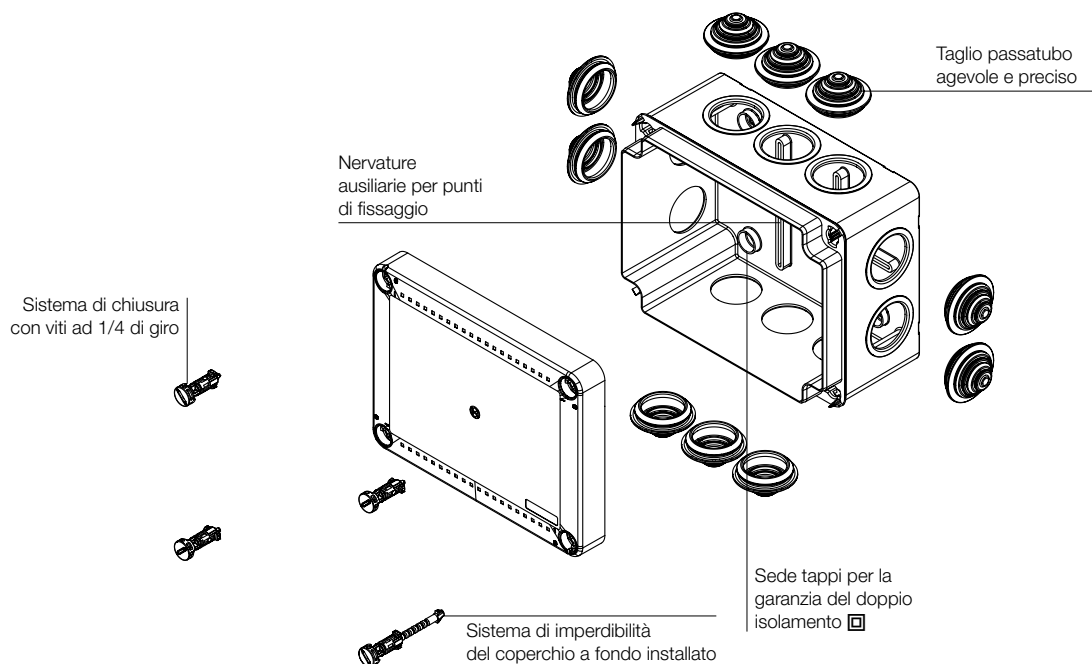

Cassette di derivazione stagne da parete con passacavi PICO IP55 chiusura 1/4 giro GWT 650°

Certificazioni: EN 60670-22

Il simbolo indica che i prodotti sono costruiti in modo tale da realizzare la protezione contro i contatti indiretti mediante l'isolamento completo (EN 61439-1). A questo fine essi devono essere correttamente installati utilizzando gli appositi accessori (tappi copriviti, staffe di fissaggio).

IP55 01 GRI

Dimensioni: 100x100x50 mm
 Colore grigio RAL 7035
 Sistema di chiusura con viti a 1/4 di giro
 Sistema di impermeabilità del coperchio
 Confezionamento 54 (54x1)p

Codice B05504

IP55 02 GRI

Dimensioni: 120x80x50 mm
 Colore grigio RAL 7035
 Sistema di chiusura con viti a 1/4 di giro
 Sistema di impermeabilità del coperchio
 Confezionamento 50 (50x1)p

Codice B05505

IP55 03 GRI

Dimensioni: 150x110x70 mm
 Colore grigio RAL 7035
 Sistema di chiusura con viti a 1/4 di giro
 Sistema di impermeabilità del coperchio
 Confezionamento 46 (46x1)p

Codice B05506

Certificazioni:  EN 60670-22

Dimensioni: 380x300x120 mm
 Colore grigio RAL 7035
 Sistema di chiusura con viti a 1/4 di giro
 Sistema di impermeabilità del coperchio
 Confezionamento 4 (4x1)p

Codice B05510