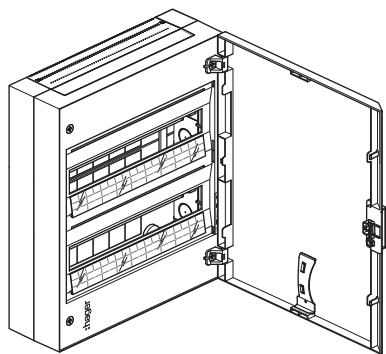

6LE002850C

vega

VB118, 90A / 400V

VB218, 90A / 400V

VB318, 125A / 400V

VB418, 125A / 400V

- | | |
|-------------------------------|------------------------------|
| (GB) Mounting instructions | (HR) Upute za montažu |
| (FR) Notice d'instructions | (HU) Szerelési útmutató |
| (DE) Montageanleitung | (LT) Montavimo instrukcija |
| (NL) Montage instructie | (LV) Montāžas instrukcija |
| (DK) Monteringsvejledning | (PL) Instrukcja montażowa |
| (FI) Asennusohje | (RO) Instrucțiuni de montare |
| (NO) Montasjeanvisning | (SK) Návod na montáž |
| (SE) Monteringsinstruktioner | (RU) Указания по установке |
| (IT) Istruzioni di montaggio | (BG) Инструкции за монтаж |
| (ES) Instrucciones de montaje | (GR) Οδηγίες χώνευσης |
| (PT) Instruções de montagem | (SI) Navodilo za montažo |
| (CZ) Montážní návod | (EE) Paigaldusjuhised |
| (BA) Uputstvo za montažu | (IS) Leiðbeiningar |
| (UK) Інструкції з установки | (AR) دليل التركيب |