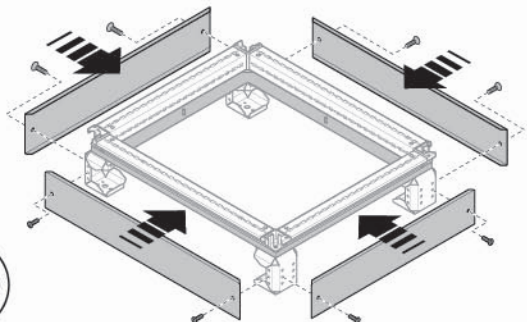

W	D	H
FN438E	450	400	100
FN440E	450	600	
FN442E	450	800	
FN441E	700	400	
FN451E	700	600	
FN433E	700	800	
FN443E	900	400	
FN453E	900	600	
FN437E	900	800	
FN444E	1000	400	
FN454E	1000	600	
FN459E	1000	800