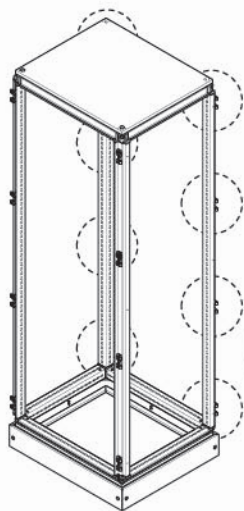

IP30
IP31
IP43
IP55

FN951E

FN954E

FZ760E

	W
FN946E	450
FN947E	700
FN948E	900
FN949E	1000