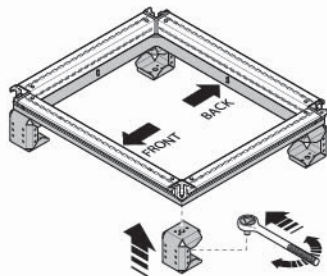

quadro evo
enclosure structure

W	W1	H	H1	D
450	350			400
700	600	1900	1800	600
900	800	2100	2000	600
1000	600			800

IP30
IP31
IP43
IP55

 x2	W	D
FN018EW	450	400
FN021EW	700	400
FN023EW	900	400
FN024EW	1000	400
FN020EW	450	600
FN029EW	700	600
FN031EW	900	600
FN032EW	1000	600
FN022EW	450	800
FN013EW	700	800
FN017EW	900	800
FN037EW	1000	800