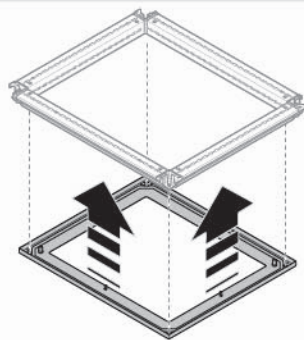

quadro evo
enclosure structure

W	W1	H	H1	D
450	350			400
700	600	1900	1800	600
900	800	2100	2000	600
1000	600			800

IP30
IP31
IP43
IP55

 x2	W	D
FN018EW	450	400
FN021EW	700	400
FN023EW	900	400
FN024EW	1000	400
FN020EW	450	600
FN029EW	700	600
FN031EW	900	600
FN032EW	1000	600
FN022EW	450	800
FN013EW	700	800
FN017EW	900	800
FN037EW	1000	800