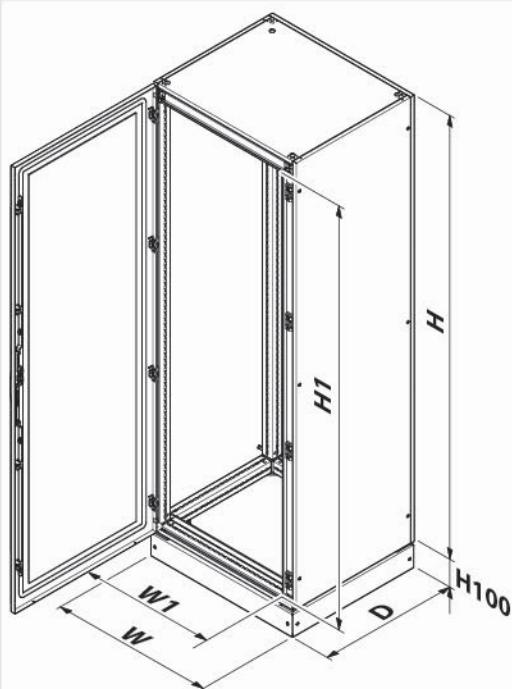

quadro evo
enclosure structure

W	W1	H	H1	D
450	350			400
700	600	1900	1800	600
900	800	2100	2000	600
1000	600			800

IP30
IP31
IP43
IP55

 x2	W	D
FN018EW	450	400
FN021EW	700	400
FN023EW	900	400
FN024EW	1000	400
FN020EW	450	600
FN029EW	700	600
FN031EW	900	600
FN032EW	1000	600
FN022EW	450	800
FN013EW	700	800
FN017EW	900	800
FN037EW	1000	800