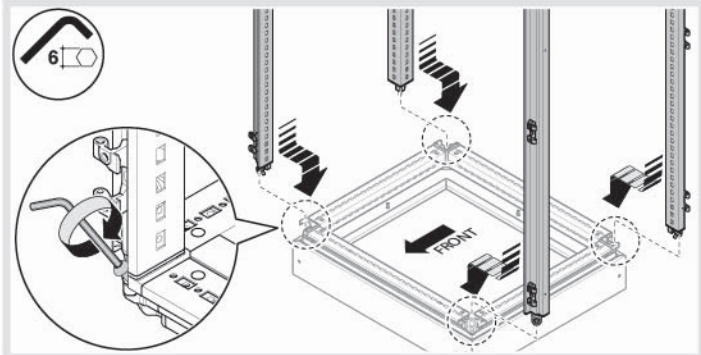

ITEM	H1
FN046EW	1800
FN047EW	2000

IP30
IP31
IP43
IP55

IP30
IP31
IP43
IP55

ITEM	H1
FN286EW	1800
FN287EW	2000