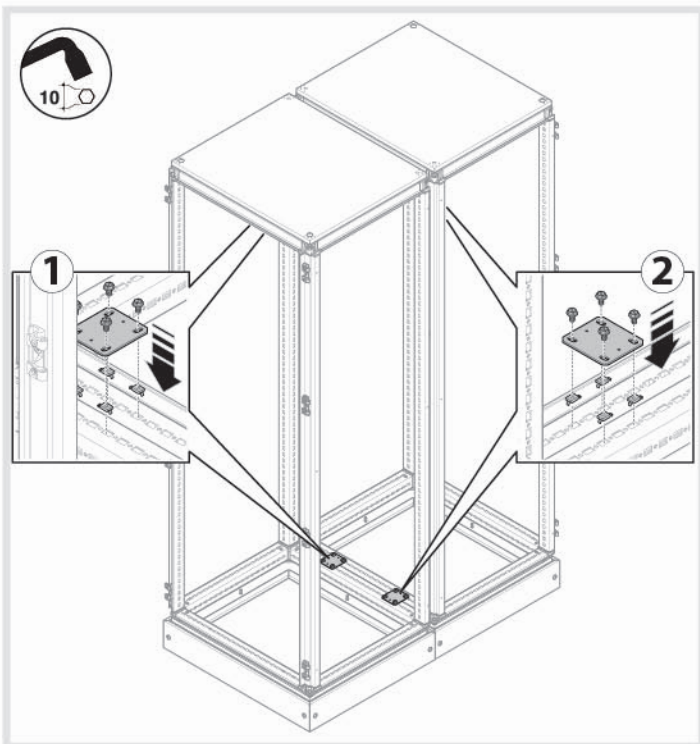

FZ760E

	W
FN946E	450
FN947E	700
FN948E	900
FN949E	1000

IP30
IP31
IP43
IP55

FN950

	Sealing gasket	External connection plate	Connection plate
W	FN951	FN954E	FN950
450	x1	x1	x1
700	x1	x1	x1
900	x1	x1	x1
100	x1	x1	x1

IP30
IP31
IP43
IP55

IP30
IP31
IP43
IP55

ITEM	W x D x H
FN004E	400 x 400 x 1900
FN005E	400 x 400 x 2100
FN006E	600 x 600 x 1900
FN007E	600 x 600 x 2100
FN008E	800 x 800 x 1900
FN009E	800 x 800 x 2100

IP30
IP31
IP43
IP55