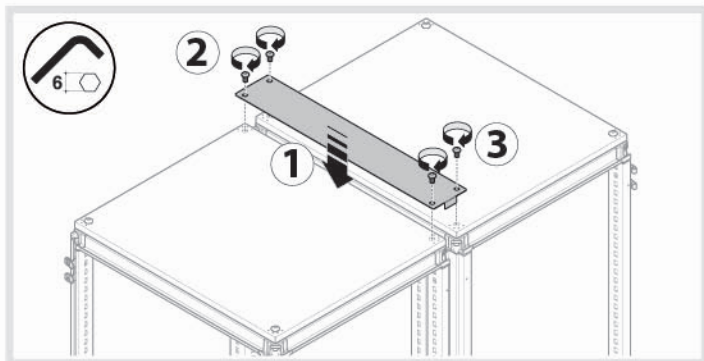

FZ760E

	W
FN946E	450
FN947E	700
FN948E	900
FN949E	1000

IP30
IP31
IP43
IP55

FN950

	Sealing gasket	External connection plate	Connection plate
W	FN951	FN954E	FN950
450	x1	x1	x1
700	x1	x1	x1
900	x1	x1	x1
100	x1	x1	x1

IP30
IP31
IP43
IP55

IP30
IP31
IP43
IP55

ITEM	W x D x H
FN004E	400 x 400 x 1900
FN005E	400 x 400 x 2100
FN006E	600 x 600 x 1900
FN007E	600 x 600 x 2100
FN008E	800 x 800 x 1900
FN009E	800 x 800 x 2100

IP30
IP31
IP43
IP55