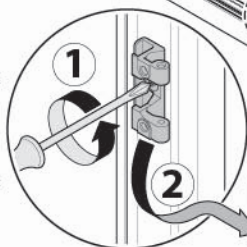

IP30
IP31
IP43
IP55

FN951E

FN954E

FZ760E

	W
FN946E	450
FN947E	700
FN948E	900
FN949E	1000