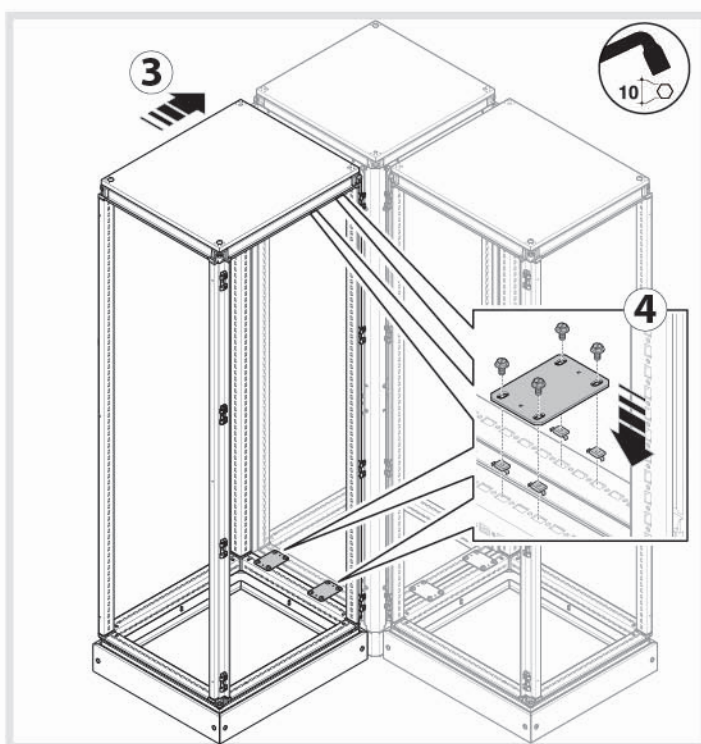

FZ760E

	W
FN946E	450
FN947E	700
FN948E	900
FN949E	1000

IP30
IP31
IP43
IP55

FN950

	Sealing gasket	External connection plate	Connection plate
W	FN951	FN954E	FN950
450	x1	x1	x1
700	x1	x1	x1
900	x1	x1	x1
100	x1	x1	x1

IP30
IP31
IP43
IP55

IP30
IP31
IP43
IP55

ITEM	W x D x H
FN004E	400 x 400 x 1900
FN005E	400 x 400 x 2100
FN006E	600 x 600 x 1900
FN007E	600 x 600 x 2100
FN008E	800 x 800 x 1900
FN009E	800 x 800 x 2100

IP30
IP31
IP43
IP55