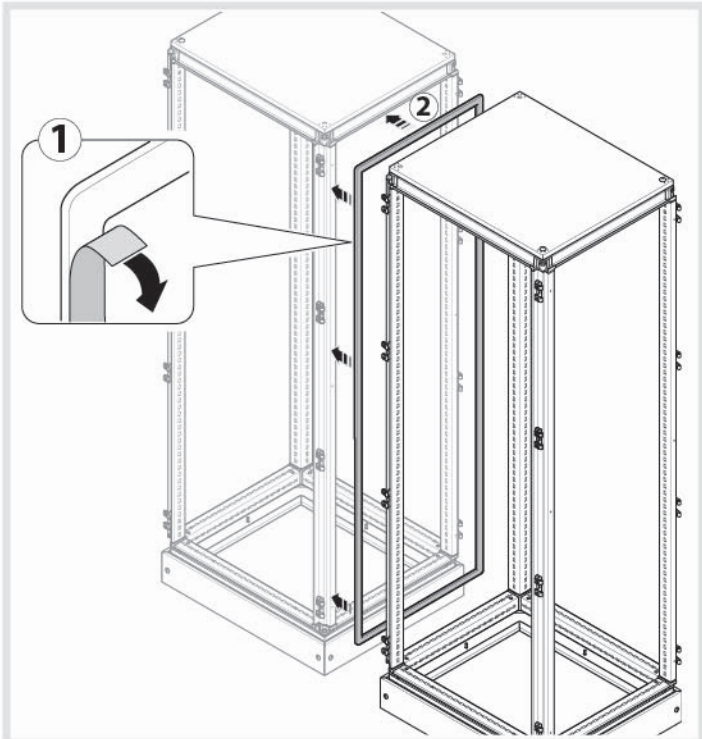

FN951

FN950

D	Sealing gasket	Connection plate
	FN951	FN950
400	x1	x1
600	x1	x2
800	x1	x2

FZ760E

	D
	
FN942E	400
FN943E	600
FN944E	800

IP30
IP31
IP43
IP55

FN951E

FN954E

IP30
IP31
IP43
IP55

IP30
IP31
IP43
IP55

ITEM	W x D x H
FN004E	400 x 400 x 1900
FN005E	400 x 400 x 2100
FN006E	600 x 600 x 1900
FN007E	600 x 600 x 2100
FN008E	800 x 800 x 1900
FN009E	800 x 800 x 2100

IP30
IP31
IP43
IP55