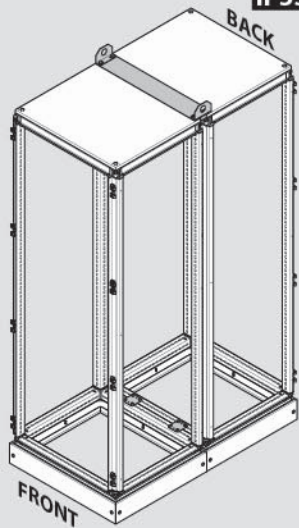

IP30
IP31
IP43
IP55