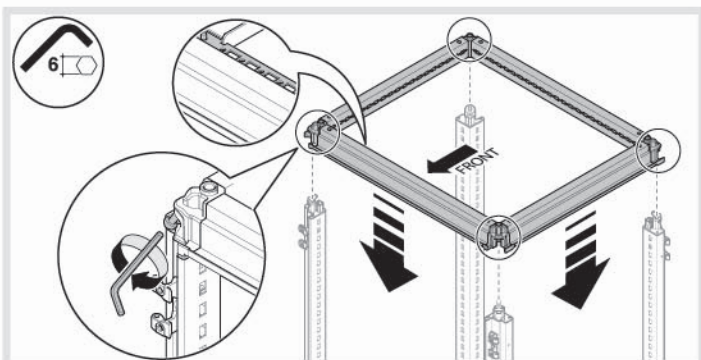

ITEM	H1
FN046EW	1800
FN047EW	2000

IP30
IP31
IP43
IP55

IP30
IP31
IP43
IP55

ITEM	H1
FN286EW	1800
FN287EW	2000