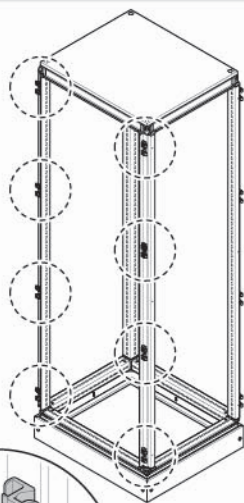

FN951

FN950

D	Sealing gasket	Connection plate
	FN951	FN950
400	x1	x1
600	x1	x2
800	x1	x2

FZ760E

	D
	
FN942E	400
FN943E	600
FN944E	800

IP30
IP31
IP43
IP55

FN951E

FN954E

FZ760E

	W
FN946E	450
FN947E	700
FN948E	900
FN949E	1000

IP30
IP31
IP43
IP55

FN950

	Sealing gasket	External connection plate	Connection plate
W	FN951	FN954E	FN950
450	x1	x1	x1
700	x1	x1	x1
900	x1	x1	x1
100	x1	x1	x1

IP30
IP31
IP43
IP55

IP30
IP31
IP43
IP55

ITEM	W x D x H
FN004E	400 x 400 x 1900
FN005E	400 x 400 x 2100
FN006E	600 x 600 x 1900
FN007E	600 x 600 x 2100
FN008E	800 x 800 x 1900
FN009E	800 x 800 x 2100

IP30
IP31
IP43
IP55