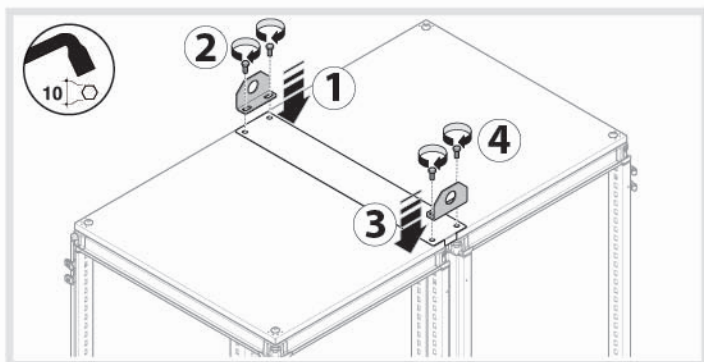

FZ760E

	W
FN946E	450
FN947E	700
FN948E	900
FN949E	1000

IP30
IP31
IP43
IP55

FN950

	Sealing gasket	External connection plate	Connection plate
W	FN951	FN954E	FN950
450	x1	x1	x1
700	x1	x1	x1
900	x1	x1	x1
100	x1	x1	x1

IP30
IP31
IP43
IP55

IP30
IP31
IP43
IP55

ITEM	W x D x H
FN004E	400 x 400 x 1900
FN005E	400 x 400 x 2100
FN006E	600 x 600 x 1900
FN007E	600 x 600 x 2100
FN008E	800 x 800 x 1900
FN009E	800 x 800 x 2100

IP30
IP31
IP43
IP55