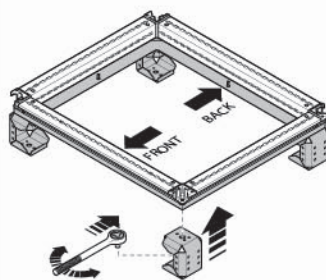

quadro evo
enclosure structure

W	W1	H	H1	D
450	350			400
700	600	1900	1800	600
900	800	2100	2000	600
1000	600			800

IP30
IP31
IP43
IP55

 x2	W	D
FN018EW	450	400
FN021EW	700	400
FN023EW	900	400
FN024EW	1000	400
FN020EW	450	600
FN029EW	700	600
FN031EW	900	600
FN032EW	1000	600
FN022EW	450	800
FN013EW	700	800
FN017EW	900	800
FN037EW	1000	800