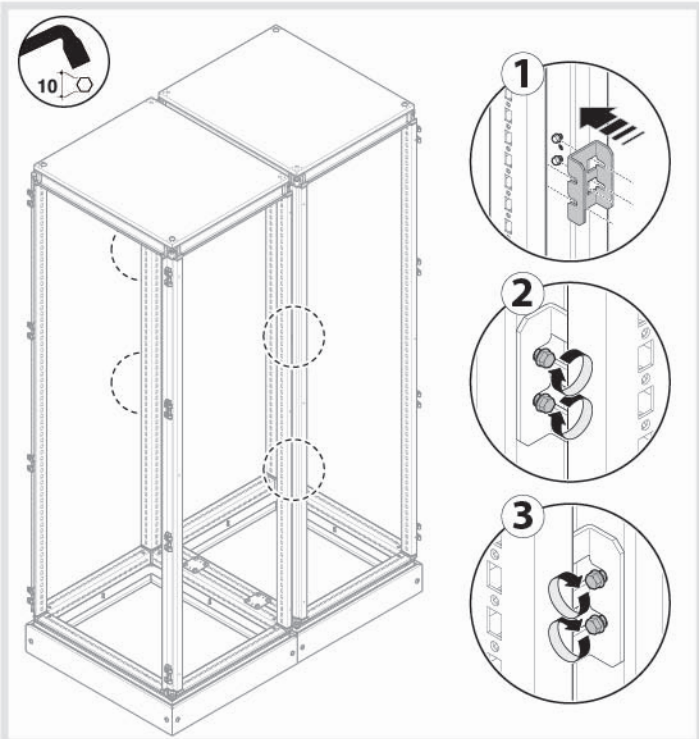

FZ760E

	W
FN946E	450
FN947E	700
FN948E	900
FN949E	1000

IP30
IP31
IP43
IP55

FN950

	Sealing gasket	External connection plate	Connection plate
W	FN951	FN954E	FN950
450	x1	x1	x1
700	x1	x1	x1
900	x1	x1	x1
100	x1	x1	x1

IP30
IP31
IP43
IP55

IP30
IP31
IP43
IP55

ITEM	W x D x H
FN004E	400 x 400 x 1900
FN005E	400 x 400 x 2100
FN006E	600 x 600 x 1900
FN007E	600 x 600 x 2100
FN008E	800 x 800 x 1900
FN009E	800 x 800 x 2100

IP30
IP31
IP43
IP55