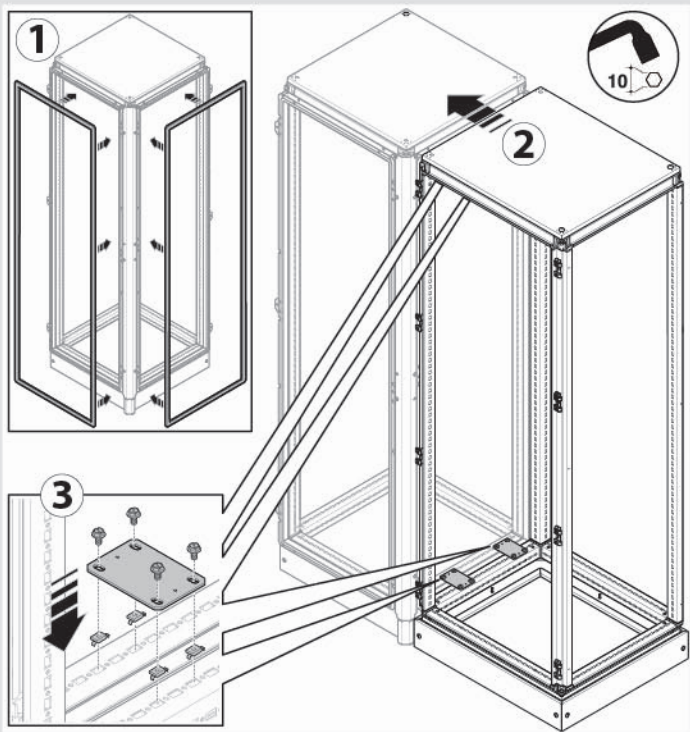

FZ760E

	W
FN946E	450
FN947E	700
FN948E	900
FN949E	1000

IP30
IP31
IP43
IP55

FN950

	Sealing gasket	External connection plate	Connection plate
W	FN951	FN954E	FN950
450	x1	x1	x1
700	x1	x1	x1
900	x1	x1	x1
100	x1	x1	x1

IP30
IP31
IP43
IP55

IP30
IP31
IP43
IP55

ITEM	W x D x H
FN004E	400 x 400 x 1900
FN005E	400 x 400 x 2100
FN006E	600 x 600 x 1900
FN007E	600 x 600 x 2100
FN008E	800 x 800 x 1900
FN009E	800 x 800 x 2100

IP30
IP31
IP43
IP55