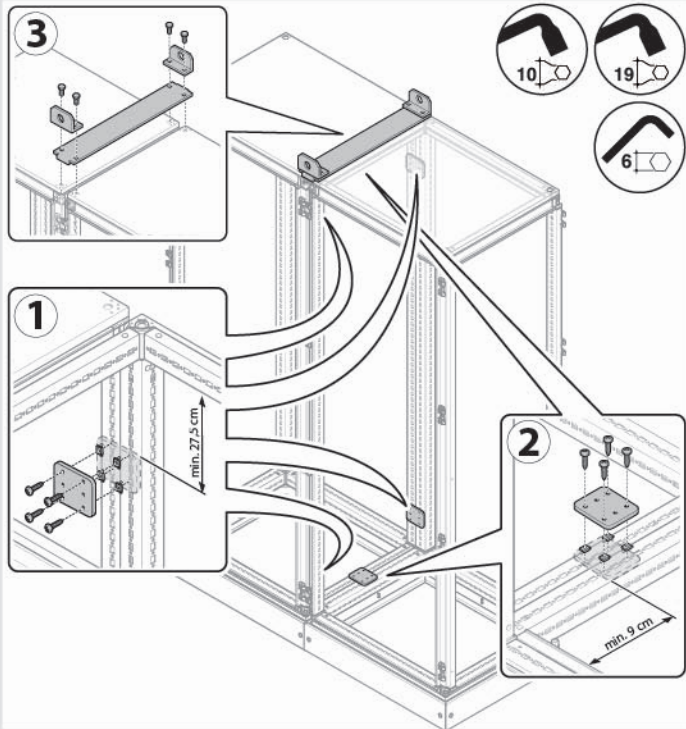

FN951

FN950

D	Sealing gasket	Connection plate
	FN951	FN950
400	x1	x1
600	x1	x2
800	x1	x2

FZ760E

	D
	
FN942E	400
FN943E	600
FN944E	800

IP30
IP31
IP43
IP55

FN951E

FN954E

FZ760E

	W
FN946E	450
FN947E	700
FN948E	900
FN949E	1000

IP30
IP31
IP43
IP55

FN950

	Sealing gasket	External connection plate	Connection plate
W	FN951	FN954E	FN950
450	x1	x1	x1
700	x1	x1	x1
900	x1	x1	x1
100	x1	x1	x1

IP30
IP31
IP43
IP55

IP30
IP31
IP43
IP55

ITEM	W x D x H
FN004E	400 x 400 x 1900
FN005E	400 x 400 x 2100
FN006E	600 x 600 x 1900
FN007E	600 x 600 x 2100
FN008E	800 x 800 x 1900
FN009E	800 x 800 x 2100

IP30
IP31
IP43
IP55