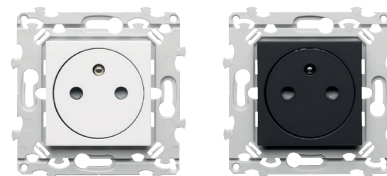

Pratique et sécurisant

Le port USB-C est situé en bas pour éviter la gêne ou le pliage de câble : un design pensé dans le moindre détail.

Dans l'air du temps

Avec les nouvelles prises de courant + USB-C, les gammes s'alignent sur le standard du marché.

Prises de courant affleurantes + USB-C

WE114	Prise de courant affleurante + USB-C pure
WE114A	Prise de courant affleurante + USB-C anthracite

La simplicité du choix 7 plaques de couleurs

Ces produits sont à compléter d'une plaque de finition pour une solution essensya complète.