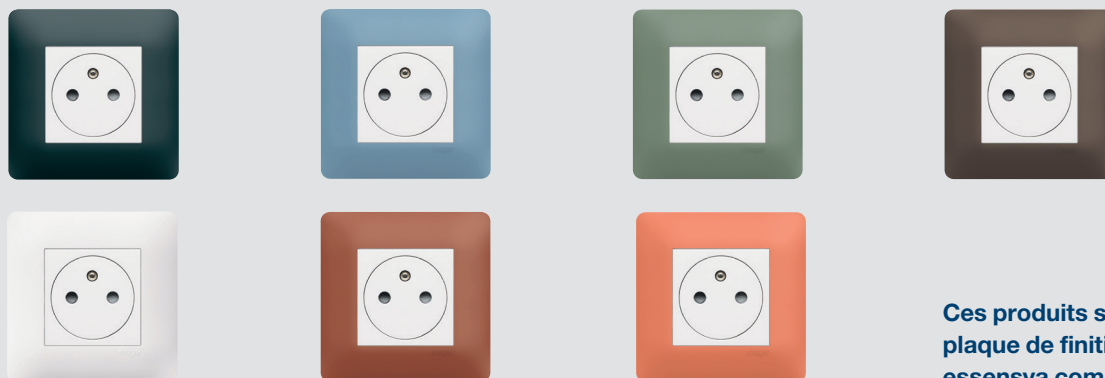

Pratique et sécurisant

Le port USB-C est situé en bas pour éviter la gêne ou le pliage de câble : un design pensé dans le moindre détail.

Dans l'air du temps

Avec les nouvelles prises de courant + USB-C, les gammes s'alignent sur le standard du marché.

Les nouveaux produits de la gamme essensya

Prises de courant affleurantes

WE106	Prise de courant affleurante 2P + T pure
WE106A	Prise de courant affleurante 2P + T anthracite
WE106G	Prise de courant affleurante 2P + T pure avec griffes
WE10650	Prise de courant affleurante 2P + T carton de 50

Prises de courant affleurantes + USB-C

WE114	Prise de courant affleurante + USB-C pure
WE114A	Prise de courant affleurante + USB-C anthracite

La simplicité du choix 7 plaques de couleurs

Ces produits sont à compléter d'une plaque de finition pour une solution essensya complète.

Les prises affleurantes sont aussi disponibles dans la gamme gallery.