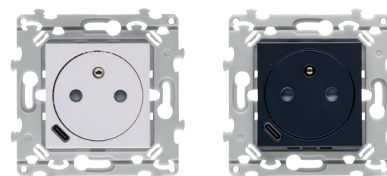

Pratique et sécurisant

Le port USB-C est situé en bas pour éviter la gêne ou le pliage de câble : un design pensé dans le moindre détail.

Dans l'air du temps

Avec les nouvelles prises de courant + USB-C, les gammes s'alignent sur le standard du marché.

Les nouveaux produits de la gamme essensya

Prises de courant affleurantes

WE106	Prise de courant affleurante 2P + T pure
WE106A	Prise de courant affleurante 2P + T anthracite
WE106G	Prise de courant affleurante 2P + T pure avec griffes
WE10650	Prise de courant affleurante 2P + T carton de 50

Prises de courant affleurantes + USB-C

WE114	Prise de courant affleurante + USB-C pure
WE114A	Prise de courant affleurante + USB-C anthracite

La simplicité du choix 7 plaques de couleurs

Ces produits sont à compléter d'une plaque de finition pour une solution essensya complète.