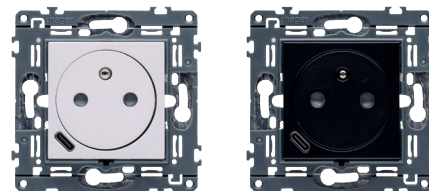

Pratique et sécurisant

Le port USB-C est situé en bas pour éviter la gêne ou le pliage de câble : un design pensé dans le moindre détail.

Dans l'air du temps

Avec les nouvelles prises de courant, USB-C et PC gallery précâblées, la gamme s'aligne sur le standard du marché.

Gestion de stocks simplifiée

1 mécanisme unique pour plusieurs options avec gallery.

Les nouveaux produits de la gamme gallery

Prises de courant affleurantes

WXF106	Prise de courant affleurante 2P + T
WXF104R	Prise de courant 2P + T détrompage rouge
WXD106B	Enjoliveur PC affleurante 2P + T - pure
WXD106T	Enjoliveur PC affleurante 2P + T - titane
WXD106N	Enjoliveur PC affleurante 2P + T - night
WXD106D	Enjoliveur PC affleurante 2P + T - dune
WXD106V	Enjoliveur PC affleurante 2P + T - vert
WXD106R	Enjoliveur PC affleurante 2P + T - rouge
WXD106E	Enjoliveur PC affleurante 2P + T - orange

Prises de courant affleurantes + USB-C

WXF114B	Prise de courant affleurante + USB-C - pure
WXF114T	Prise de courant affleurante + USB-C - titane
WXF114N	Prise de courant affleurante + USB-C - night
WXF114D	Prise de courant affleurante + USB-C - dune