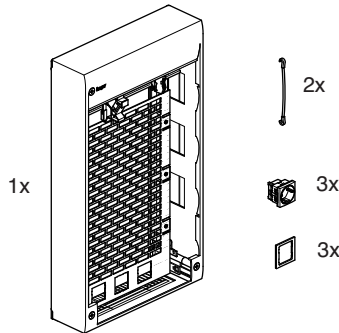

**Gamma**

- (DE) Montageanleitung
- (FR) Notice d'instructions
- (GB) Mounting instructions
- (NL) Montage instructie
- (DK) Monteringsvejledning
- (FI) Asennusohje
- (NO) Montasjeanvisning
- (SE) Monterings instruktioner
- (IT) Istruzioni di montaggio
- (ES) Instrucciones de montaje
- (PT) Instruções de montagem
- (CZ) Montážní návod
- (BA) Uputstvo za montažu
- (HR) Upute za montažu
- (HU) Szerelési útmutató
- (LT) Montavimo instrukcija
- (LV) Montāžas instrukcija
- (PL) Instrukcja montażowa
- (RO) Instrucțiuni de montare
- (SK) Návod na montáž
- (RU) Инструкция по монтажу
- (BG) Инструкции за монтаж
- (GR) Οδηγίες χώνευσης
- (SI) Navodilo za montažo
- (EE) Paigaldusjuhised
- (IS) Leiðbeiningar

**GD218SMB**

**GD418SMB**

	A (mm)	B (mm)	E (mm)	F (mm)	G (mm)	H (mm)
<b>GD218SMB</b>	355	375	323	245	264	259
<b>GD418SMB</b>	355	625	323	495	264	509