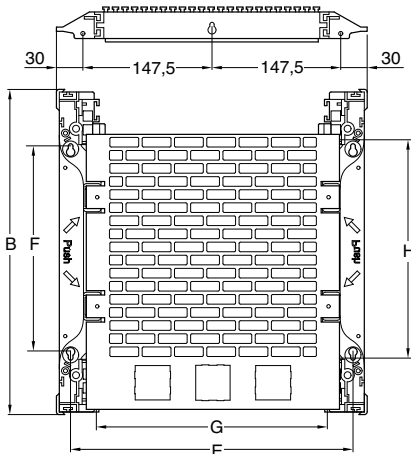

**Gamma**

- (DE) Montageanleitung
- (FR) Notice d'instructions
- (GB) Mounting instructions
- (NL) Montage instructie
- (DK) Monteringsvejledning
- (FI) Asennusohje
- (NO) Montasjeanvisning
- (SE) Monterings instruktioner
- (IT) Istruzioni di montaggio
- (ES) Instrucciones de montaje
- (PT) Instruções de montagem
- (CZ) Montážní návod
- (BA) Uputstvo za montažu
- (HR) Upute za montažu
- (HU) Szerelési útmutató
- (LT) Montavimo instrukcija
- (LV) Montāžas instrukcija
- (PL) Instrukcja montażowa
- (RO) Instrucțiuni de montare
- (SK) Návod na montáž
- (RU) Инструкция по монтажу
- (BG) Инструкции за монтаж
- (GR) Οδηγίες χώνευσης
- (SI) Navodilo za montažo
- (EE) Paigaldusjuhised
- (IS) Leiðbeiningar

**GD218SMB**

**GD418SMB**

	A (mm)	B (mm)	E (mm)	F (mm)	G (mm)	H (mm)
<b>GD218SMB</b>	355	375	323	245	264	259
<b>GD418SMB</b>	355	625	323	495	264	509