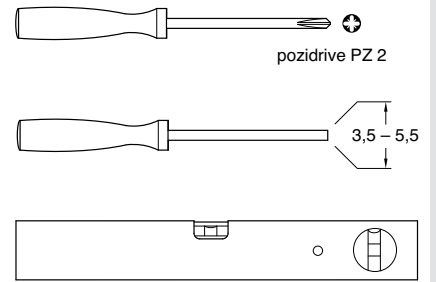

**Gamma**

- (DE) Montageanleitung
- (FR) Notice d'instructions
- (GB) Mounting instructions
- (NL) Montage instructie
- (DK) Monteringsvejledning
- (FI) Asennusohje
- (NO) Montasjeanvisning
- (SE) Monterings instruktioner
- (IT) Istruzioni di montaggio
- (ES) Instrucciones de montaje
- (PT) Instruções de montagem
- (CZ) Montážní návod
- (BA) Uputstvo za montažu
- (HR) Upute za montažu
- (HU) Szerelési útmutató
- (LT) Montavimo instrukcija
- (LV) Montāžas instrukcija
- (PL) Instrukcja montażowa
- (RO) Instrucțiuni de montare
- (SK) Návod na montáž
- (RU) Инструкция по монтажу
- (BG) Инструкции за монтаж
- (GR) Οδηγίες χώνευσης
- (SI) Navodilo za montažo
- (EE) Paigaldusjuhised
- (IS) Leiðbeiningar

**GD218SMB**

**GD418SMB**

	A (mm)	B (mm)	E (mm)	F (mm)	G (mm)	H (mm)
<b>GD218SMB</b>	355	375	323	245	264	259
<b>GD418SMB</b>	355	625	323	495	264	509