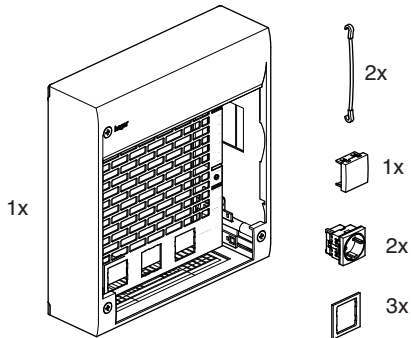

**Gamma**

- (DE) Montageanleitung
- (FR) Notice d'instructions
- (GB) Mounting instructions
- (NL) Montage instructie
- (DK) Monteringsvejledning
- (FI) Asennusohje
- (NO) Montasjeanvisning
- (SE) Monterings instruktioner
- (IT) Istruzioni di montaggio
- (ES) Instrucciones de montaje
- (PT) Instruções de montagem
- (CZ) Montážní návod
- (BA) Uputstvo za montažu
- (HR) Upute za montažu
- (HU) Szerelési útmutató
- (LT) Montavimo instrukcija
- (LV) Montāžas instrukcija
- (PL) Instrukcja montażowa
- (RO) Instrucțiuni de montare
- (SK) Návod na montáž
- (RU) Инструкция по монтажу
- (BG) Инструкции за монтаж
- (GR) Οδηγίες χώνευσης
- (SI) Navodilo za montažo
- (EE) Paigaldusjuhised
- (IS) Leiðbeiningar

**GD218SMB**

**GD418SMB**

	A (mm)	B (mm)	E (mm)	F (mm)	G (mm)	H (mm)
<b>GD218SMB</b>	355	375	323	245	264	259
<b>GD418SMB</b>	355	625	323	495	264	509