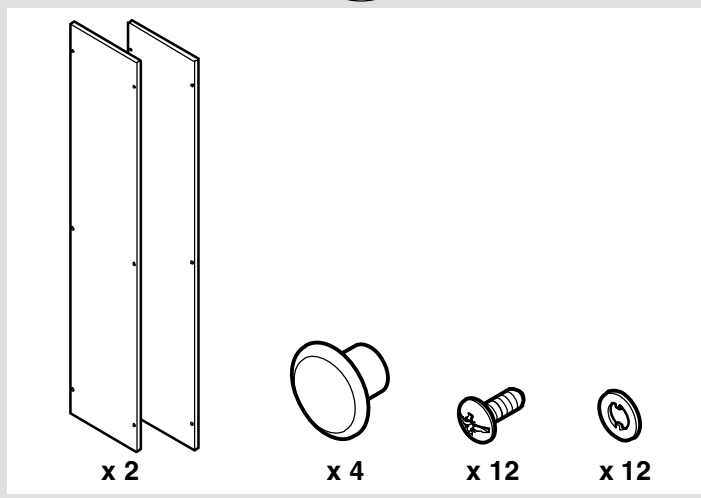

6L400000.1

- ⓁⒺ Montageanleitung
- ⓁⒻ Notice d'instructions
- ⓁⒽ Mounting instructions
- ⓁⒼ Montage instructie
- ⓁⒿ Monteringsvejledning
- ⓁⓁ Asennusohje
- ⓁⓃ Montasjeanvisning
- ⓁⓄ Monteringsinstruktioner
- ⓁⓅ Istruzioni di montaggio
- ⓁⓆ Instrucciones de montaje
- ⓁⓇ Instruções de montagem
- ⓁⓈ Montážní návod
- ⓁⓉ Uputstvo za montažu
- ⓁⓊ Upute za montažu
- ⓁⓋ Szerelési útmutató
- ⓁⓌ Montavimo instrukcija
- ⓁⓍ Montāžas instrukcija
- ⓁⓎ Instrukcja montażowa
- ⓁⓏ Instrucțiuni de montare
- ⓁⓀ Návod na montáž
- ⓁⓁ Инструкција по монтажу
- ⓁⓂ Инструкции за монтаж
- ⓁⓃ Οδηγίες χώνευσης
- ⓁⓄ Navodilo za montažo
- ⓁⓅ Paigaldusjuhised
- ⓁⓆ Leiðbeiningar