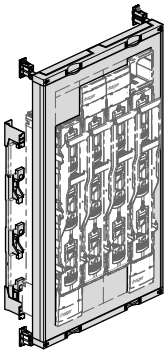

6LE00056A

univers N

- (DE) Montageanleitung
- (FR) Notice d'instructions
- (GB) Mounting instructions
- (NL) Montage instructie
- (DK) Monteringsvejledning
- (FI) Asennusohje
- (NO) Montasjeanvisning
- (SE) Monterings instruktioner
- (IT) Istruzioni di montaggio
- (ES) Instrucciones de montaje
- (PT) Instruções de montagem
- (CZ) Montážní návod
- (BA) Uputstvo za montažu

NH00 / 185 mm

NH1 - 3 / 185 mm

UZ100Z1
UZ50Z2