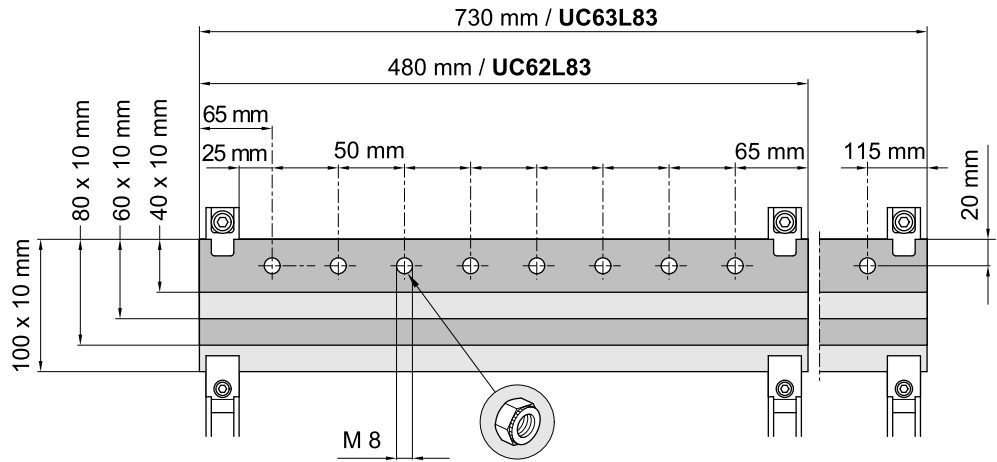

6LE00056A

univers N

- (DE) Montageanleitung
- (FR) Notice d'instructions
- (GB) Mounting instructions
- (NL) Montage instructie
- (DK) Monteringsvejledning
- (FI) Asennusohje
- (NO) Montasjeanvisning
- (SE) Monterings instruktioner
- (IT) Istruzioni di montaggio
- (ES) Instrucciones de montaje
- (PT) Instruções de montagem
- (CZ) Montážní návod
- (BA) Uputstvo za montažu

NH00 / 185 mm

NH1 - 3 / 185 mm

UZ100Z1
UZ50Z2