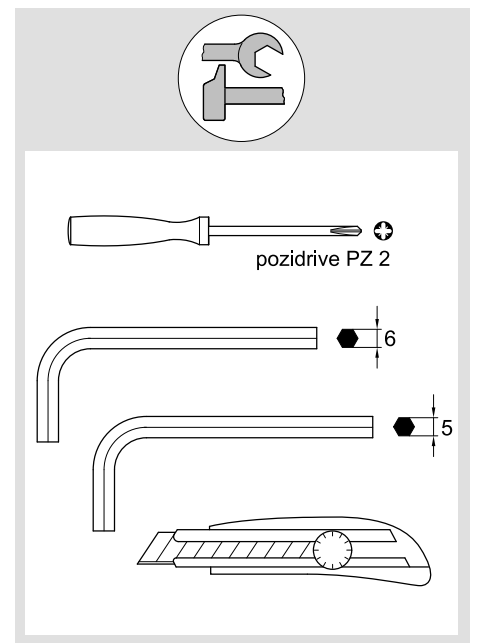

6LE00056A

univers N

- (DE) Montageanleitung
- (FR) Notice d'instructions
- (GB) Mounting instructions
- (NL) Montage instructie
- (DK) Monteringsvejledning
- (FI) Asennusohje
- (NO) Montasjeanvisning
- (SE) Monterings instruktioner
- (IT) Istruzioni di montaggio
- (ES) Instrucciones de montaje
- (PT) Instruções de montagem
- (CZ) Montážní návod
- (BA) Uputstvo za montažu

NH00 / 185 mm

NH1 - 3 / 185 mm

UZ100Z1
UZ50Z2