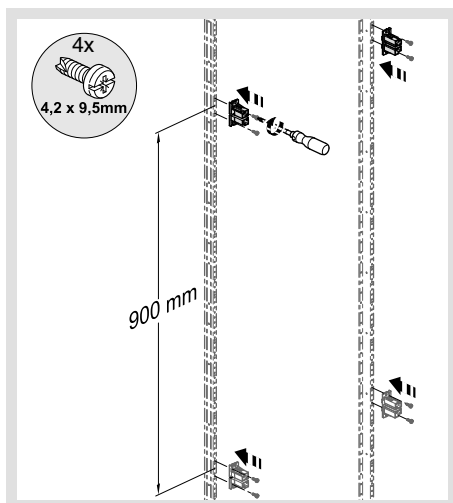

6LE00056A

univers N

- (DE) Montageanleitung
- (FR) Notice d'instructions
- (GB) Mounting instructions
- (NL) Montage instructie
- (DK) Monteringsvejledning
- (FI) Asennusohje
- (NO) Montasjeanvisning
- (SE) Monterings instruktioner
- (IT) Istruzioni di montaggio
- (ES) Instrucciones de montaje
- (PT) Instruções de montagem
- (CZ) Montážní návod
- (BA) Uputstvo za montažu

NH00 / 185 mm

NH1 - 3 / 185 mm

UZ100Z1
UZ50Z2