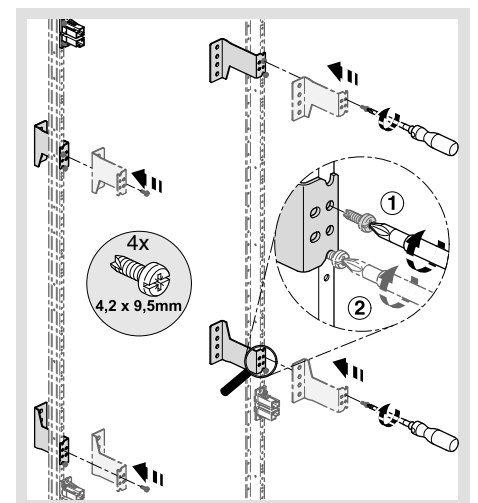

6LE00056A

univers N

- (DE) Montageanleitung
- (FR) Notice d'instructions
- (GB) Mounting instructions
- (NL) Montage instructie
- (DK) Monteringsvejledning
- (FI) Asennusohje
- (NO) Montasjeanvisning
- (SE) Monterings instruktioner
- (IT) Istruzioni di montaggio
- (ES) Instrucciones de montaje
- (PT) Instruções de montagem
- (CZ) Montážní návod
- (BA) Uputstvo za montažu

NH00 / 185 mm

NH1 - 3 / 185 mm

UZ100Z1
UZ50Z2