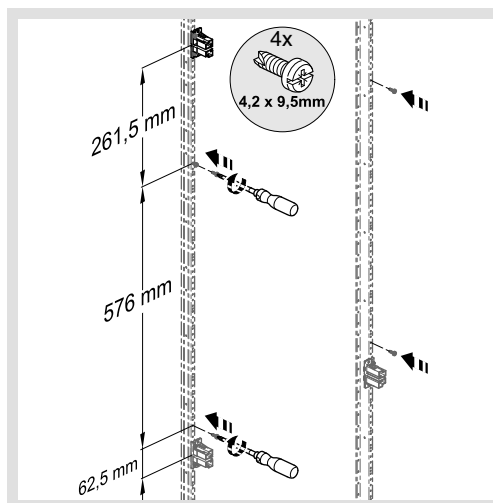

6LE00056A

univers N

- (DE) Montageanleitung
- (FR) Notice d'instructions
- (GB) Mounting instructions
- (NL) Montage instructie
- (DK) Monteringsvejledning
- (FI) Asennusohje
- (NO) Montasjeanvisning
- (SE) Monterings instruktioner
- (IT) Istruzioni di montaggio
- (ES) Instrucciones de montaje
- (PT) Instruções de montagem
- (CZ) Montážní návod
- (BA) Uputstvo za montažu

NH00 / 185 mm

NH1 - 3 / 185 mm

UZ100Z1
UZ50Z2