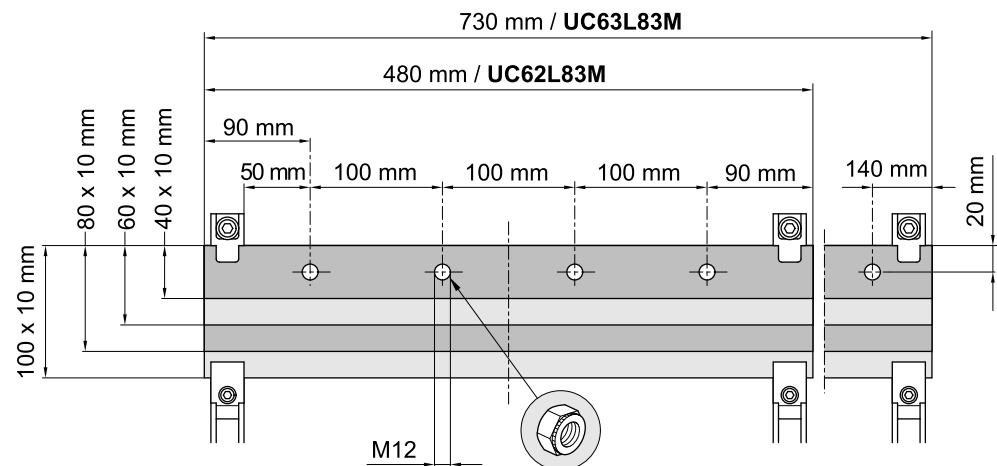

univers N

- ⒹE Montageanleitung
- ⒻR Notice d'instructions
- ⒼB Mounting instructions
- ⒶL Montage instructie
- ⒹK Monteringsvejledning
- ⒻI Asennusohje
- ⒶO Montasjeanvisning
- ⒶE Monterings instruktioner
- ⒾT Istruzioni di montaggio
- ⒶS Instrucciones de montaje
- ⒶT Instruções de montagem
- ⒸZ Montážní návod
- ⒶA Uputstvo za montažu
- ⒶK Інструкції з установки
- ⒻR Upute za montažu
- ⒻU Szerelési útmutató
- ⒻT Montavimo instrukcija
- ⒻV Montāžas instrukcija
- ⒶL Instrukcja montażowa
- ⒻO Instrucțiuni de montare
- ⒶK Návod na montáž
- ⒻU Указания по установке
- ⒻG Инструкции за монтаж
- ⒻR Οδηγίες χώνευσης
- ⒶI Navodilo za montažo
- ⒶE Paigaldusjuhised
- ⒻS Leidiðbeiningar
- ⒶR دليل التركيب