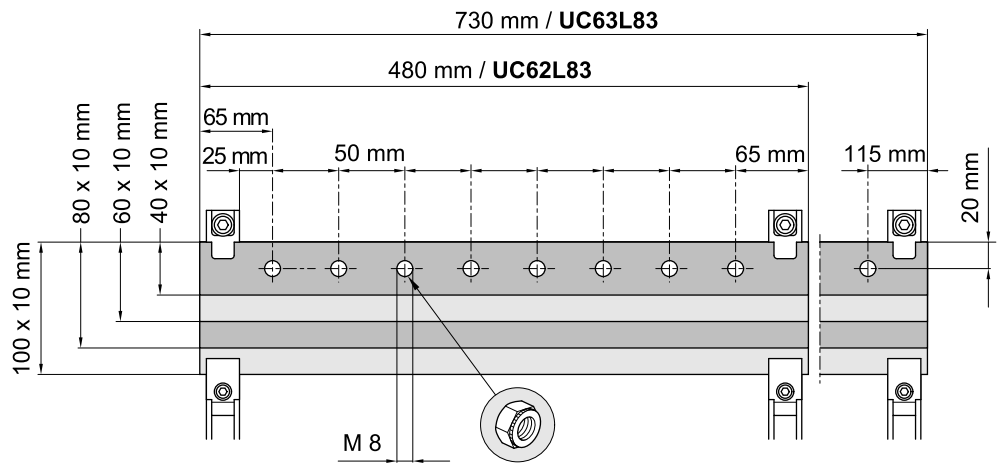

univers N

- ⒹE Montageanleitung
- ⒻR Notice d'instructions
- ⒼB Mounting instructions
- ⒶL Montage instructie
- ⒹK Monteringsvejledning
- ⒻI Asennusohje
- ⒶO Montasjeanvisning
- ⒶE Monterings instruktioner
- ⒾT Istruzioni di montaggio
- ⒶS Instrucciones de montaje
- ⒶT Instruções de montagem
- ⒸZ Montážní návod
- ⒶA Uputstvo za montažu
- ⒶK Інструкції з установки
- ⒻR Upute za montažu
- ⒻU Szerelési útmutató
- ⒻT Montavimo instrukcija
- ⒻV Montāžas instrukcija
- ⒶL Instrukcja montażowa
- ⒻO Instrucțiuni de montare
- ⒶK Návod na montáž
- ⒻU Указания по установке
- ⒻG Инструкции за монтаж
- ⒻR Οδηγίες χώνευσης
- ⒶI Navodilo za montažo
- ⒶE Paigaldusjuhised
- ⒻS Leidiðbeiningar
- ⒶR دليل التركيب