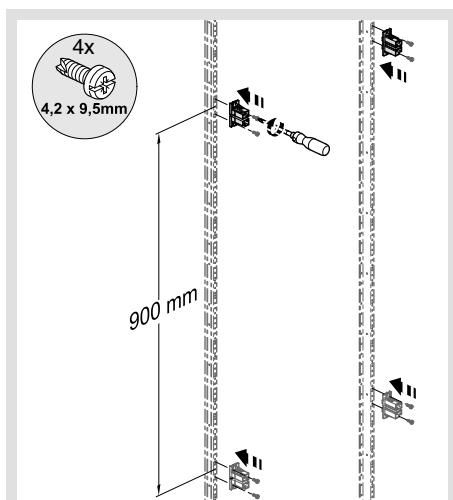

univers N

- ⒹE Montageanleitung
- ⒻR Notice d'instructions
- ⒼB Mounting instructions
- ⒶL Montage instructie
- ⒹK Monteringsvejledning
- ⒻI Asennusohje
- ⒶO Montasjeanvisning
- ⒶE Monterings instruktioner
- ⒾT Istruzioni di montaggio
- ⒶS Instrucciones de montaje
- ⒶT Instruções de montagem
- ⒸZ Montážní návod
- ⒶA Uputstvo za montažu
- ⒶK Інструкції з установки
- ⒻR Upute za montažu
- ⒻU Szerelési útmutató
- ⒻT Montavimo instrukcija
- ⒻV Montāžas instrukcija
- ⒶL Instrukcja montażowa
- ⒻO Instrucțiuni de montare
- ⒶK Návod na montáž
- ⒻU Указания по установке
- ⒻG Инструкции за монтаж
- ⒻR Οδηγίες χώνευσης
- ⒶI Navodilo za montažo
- ⒶE Paigaldusjuhised
- ⒻS Leidiðbeiningar
- ⒶR دليل التركيب