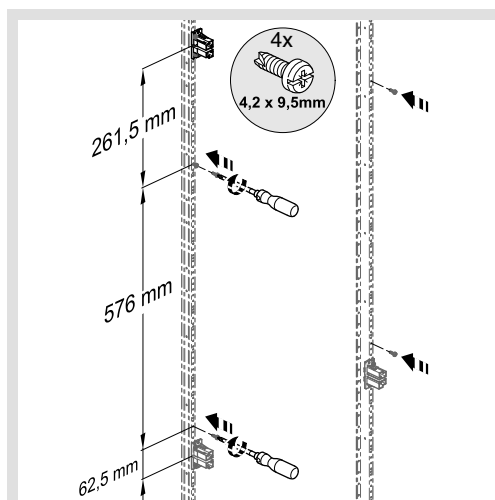

univers N

- ⒹE Montageanleitung
- ⒻR Notice d'instructions
- ⒼB Mounting instructions
- ⒶL Montage instructie
- ⒹK Monteringsvejledning
- ⒻI Asennusohje
- ⒶO Montasjeanvisning
- ⒶE Monterings instruktioner
- ⒾT Istruzioni di montaggio
- ⒶS Instrucciones de montaje
- ⒶT Instruções de montagem
- ⒸZ Montážní návod
- ⒶA Uputstvo za montažu
- ⒶK Інструкції з установки
- ⒻR Upute za montažu
- ⒻU Szerelési útmutató
- ⒻT Montavimo instrukcija
- ⒻV Montāžas instrukcija
- ⒶL Instrukcja montażowa
- ⒻO Instrucțiuni de montare
- ⒶK Návod na montáž
- ⒻU Указания по установке
- ⒻG Инструкции за монтаж
- ⒻR Οδηγίες χώνευσης
- ⒶI Navodilo za montažo
- ⒶE Paigaldusjuhised
- ⒻS Leidiðbeiningar
- ⒶR دليل التركيب