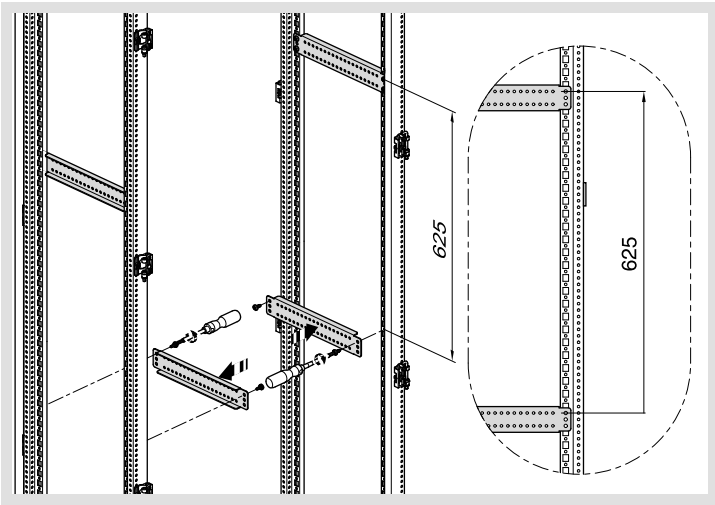

6LE00057C

univers N

- (DE) Montageanleitung
- (HR) Upute za montažu
- (FR) Notice d'instructions
- (HU) Szerelési útmutató
- (GB) Mounting instructions
- (LT) Montavimo instrukcija
- (NL) Montage instructie
- (LV) Montāžas instrukcija
- (DK) Monteringsvejledning
- (PL) Instrukcja montażowa
- (FI) Asennusohje
- (RO) Instrucțiuni de montare
- (NO) Montasjeanvisning
- (SK) Návod na montáž
- (SE) Monteringsinstruktioner
- (RU) Указания по установке
- (IT) Istruzioni di montaggio
- (BG) Инструкции за монтаж
- (ES) Instrucciones de montaje
- (GR) Οδηγίες χώνευσης
- (PT) Instruções de montagem
- (SI) Navodilo za montažo
- (CZ) Montážní návod
- (EE) Paigaldusjuhised
- (BA) Uputstvo za montažu
- (IS) Leiðbeiningar
- (UK) Інструкції з установки
- (AR) دليل التركيب

UC63L83SM

- 8x
- 2x
- 2x
- 2x
- 2x
- 2x

NH00 / 185 mm

NH1 - 3 / 185 mm