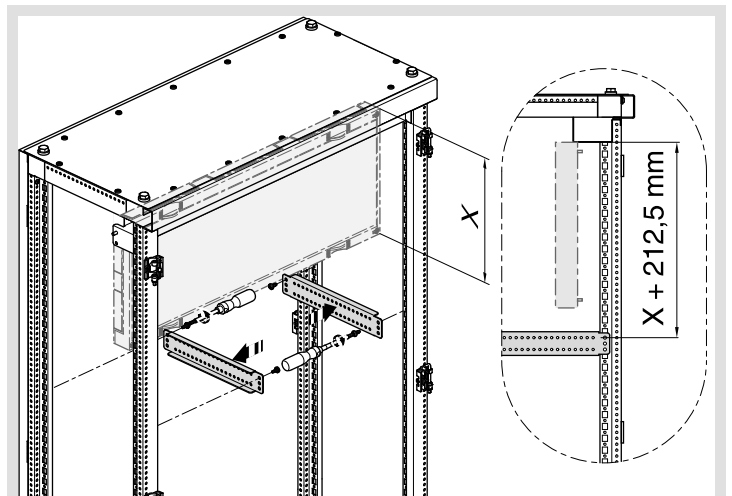

6LE00057C

univers N

- (DE) Montageanleitung
- (HR) Upute za montažu
- (FR) Notice d'instructions
- (HU) Szerelési útmutató
- (GB) Mounting instructions
- (LT) Montavimo instrukcija
- (NL) Montage instructie
- (LV) Montāžas instrukcija
- (DK) Monteringsvejledning
- (PL) Instrukcja montażowa
- (FI) Asennusohje
- (RO) Instrucțiuni de montare
- (NO) Montasjeanvisning
- (SK) Návod na montáž
- (SE) Monteringsinstruktioner
- (RU) Указания по установке
- (IT) Istruzioni di montaggio
- (BG) Инструкции за монтаж
- (ES) Instrucciones de montaje
- (GR) Οδηγίες χώνευσης
- (PT) Instruções de montagem
- (SI) Navodilo za montažo
- (CZ) Montážní návod
- (EE) Paigaldusjuhised
- (BA) Uputstvo za montažu
- (IS) Leiðbeiningar
- (UK) Інструкції з установки
- (AR) دليل التركيب

UC63L83SM

- 8x
- 2x
- 2x
- 2x
- 2x
- 2x

NH00 / 185 mm

NH1 - 3 / 185 mm