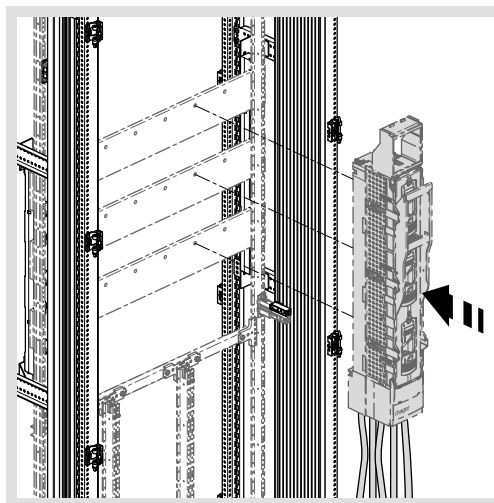

6LE00057C

univers N

- (DE) Montageanleitung
- (HR) Upute za montažu
- (FR) Notice d'instructions
- (HU) Szerelési útmutató
- (GB) Mounting instructions
- (LT) Montavimo instrukcija
- (NL) Montage instructie
- (LV) Montāžas instrukcija
- (DK) Monteringsvejledning
- (PL) Instrukcja montażowa
- (FI) Asennusohje
- (RO) Instrucțiuni de montare
- (NO) Montasjeanvisning
- (SK) Návod na montáž
- (SE) Monteringsinstruktioner
- (RU) Указания по установке
- (IT) Istruzioni di montaggio
- (BG) Инструкции за монтаж
- (ES) Instrucciones de montaje
- (GR) Οδηγίες χώνευσης
- (PT) Instruções de montagem
- (SI) Navodilo za montažo
- (CZ) Montážní návod
- (EE) Paigaldusjuhised
- (BA) Uputstvo za montažu
- (IS) Leiðbeiningar
- (UK) Інструкції з установки
- (AR) دليل التركيب

UC63L83SM

- 8x
- 2x
- 2x
- 2x
- 2x
- 2x

NH00 / 185 mm

NH1 - 3 / 185 mm