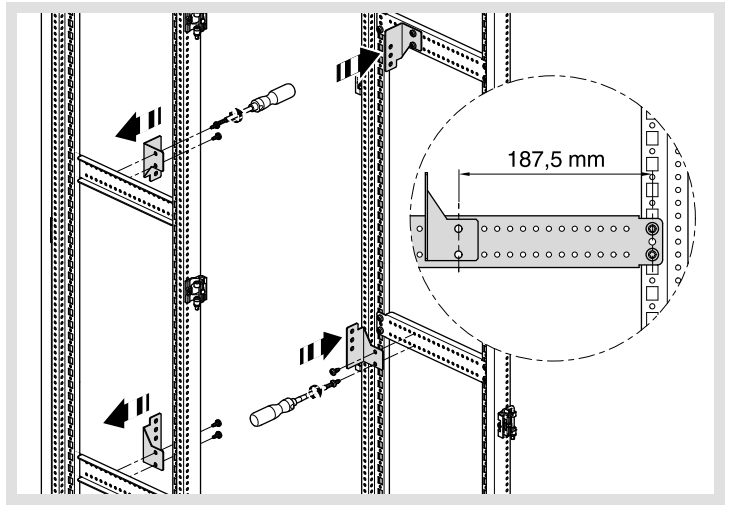

6LE00057C

univers N

- (DE) Montageanleitung
- (HR) Upute za montažu
- (FR) Notice d'instructions
- (HU) Szerelési útmutató
- (GB) Mounting instructions
- (LT) Montavimo instrukcija
- (NL) Montage instructie
- (LV) Montāžas instrukcija
- (DK) Monteringsvejledning
- (PL) Instrukcja montażowa
- (FI) Asennusohje
- (RO) Instrucțiuni de montare
- (NO) Montasjeanvisning
- (SK) Návod na montáž
- (SE) Monteringsinstruktioner
- (RU) Указания по установке
- (IT) Istruzioni di montaggio
- (BG) Инструкции за монтаж
- (ES) Instrucciones de montaje
- (GR) Οδηγίες χώνευσης
- (PT) Instruções de montagem
- (SI) Navodilo za montažo
- (CZ) Montážní návod
- (EE) Paigaldusjuhised
- (BA) Uputstvo za montažu
- (IS) Leiðbeiningar
- (UK) Інструкції з установки
- (AR) دليل التركيب

UC63L83SM

- 8x
- 2x
- 2x
- 2x
- 2x
- 2x

NH00 / 185 mm

NH1 - 3 / 185 mm