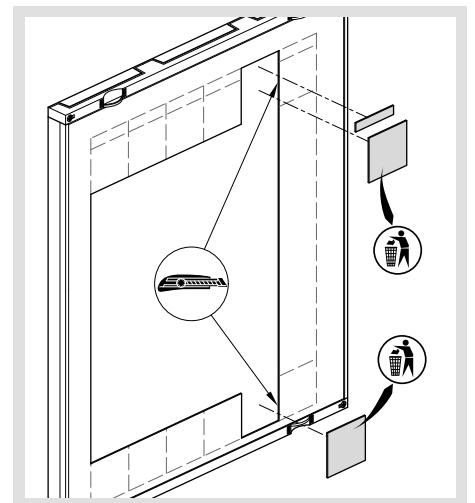

6LE00057C

univers N

- (DE) Montageanleitung
- (HR) Upute za montažu
- (FR) Notice d'instructions
- (HU) Szerelési útmutató
- (GB) Mounting instructions
- (LT) Montavimo instrukcija
- (NL) Montage instructie
- (LV) Montāžas instrukcija
- (DK) Monteringsvejledning
- (PL) Instrukcja montażowa
- (FI) Asennusohje
- (RO) Instrucțiuni de montare
- (NO) Montasjeanvisning
- (SK) Návod na montáž
- (SE) Monteringsinstruktioner
- (RU) Указания по установке
- (IT) Istruzioni di montaggio
- (BG) Инструкции за монтаж
- (ES) Instrucciones de montaje
- (GR) Οδηγίες χώνευσης
- (PT) Instruções de montagem
- (SI) Navodilo za montažo
- (CZ) Montážní návod
- (EE) Paigaldusjuhised
- (BA) Uputstvo za montažu
- (IS) Leiðbeiningar
- (UK) Інструкції з установки
- (AR) دليل التركيب

UC63L83SM

- 8x
- 2x
- 2x
- 2x
- 2x
- 2x

NH00 / 185 mm

NH1 - 3 / 185 mm