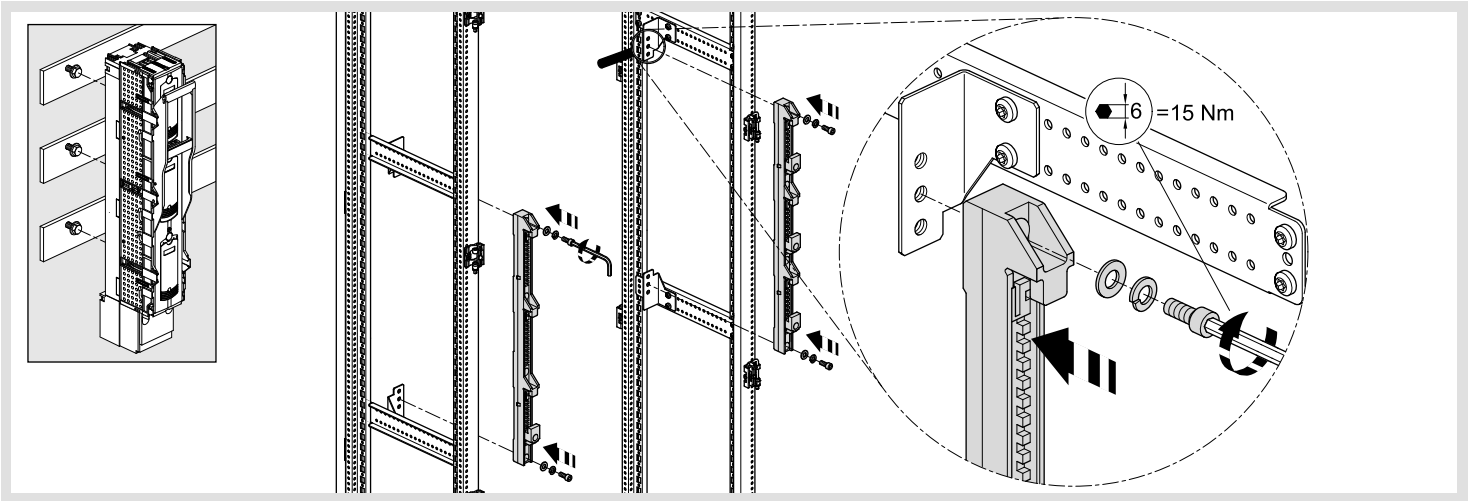

6LE00057C

univers N

- (DE) Montageanleitung
- (HR) Upute za montažu
- (FR) Notice d'instructions
- (HU) Szerelési útmutató
- (GB) Mounting instructions
- (LT) Montavimo instrukcija
- (NL) Montage instructie
- (LV) Montāžas instrukcija
- (DK) Monteringsvejledning
- (PL) Instrukcja montażowa
- (FI) Asennusohje
- (RO) Instrucțiuni de montare
- (NO) Montasjeanvisning
- (SK) Návod na montáž
- (SE) Monteringsinstruktioner
- (RU) Указания по установке
- (IT) Istruzioni di montaggio
- (BG) Инструкции за монтаж
- (ES) Instrucciones de montaje
- (GR) Οδηγίες χώνευσης
- (PT) Instruções de montagem
- (SI) Navodilo za montažo
- (CZ) Montážní návod
- (EE) Paigaldusjuhised
- (BA) Uputstvo za montažu
- (IS) Leiðbeiningar
- (UK) Інструкції з установки
- (AR) دليل التركيب

UC63L83SM

- 8x
- 2x
- 2x
- 2x
- 2x
- 2x

NH00 / 185 mm

NH1 - 3 / 185 mm