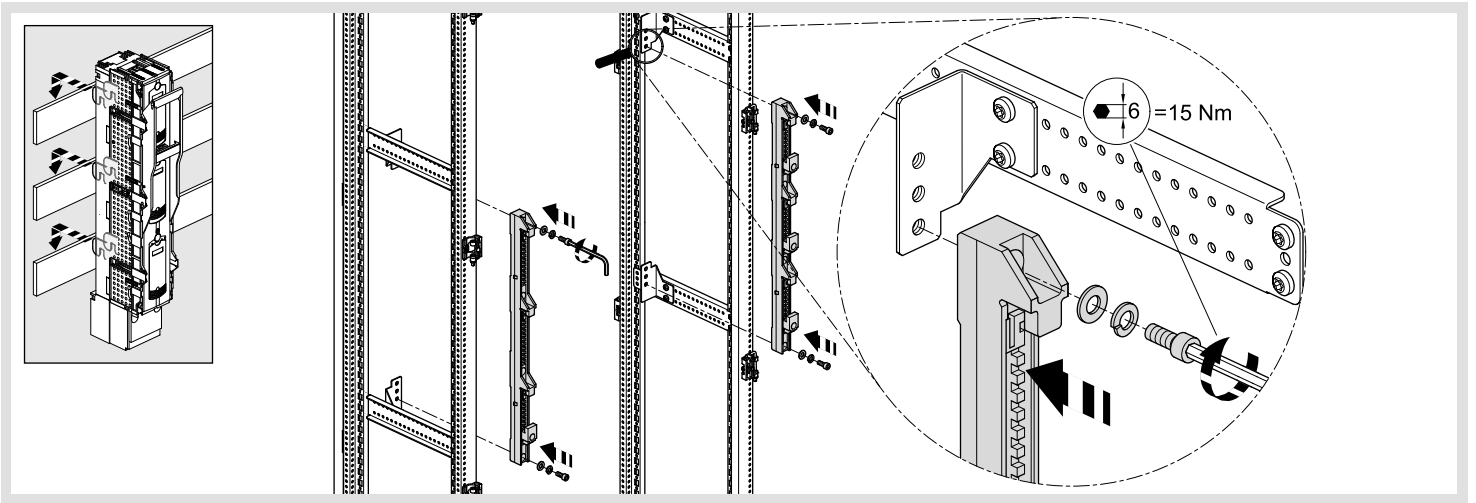

6LE00057C

univers N

- (DE) Montageanleitung
- (HR) Upute za montažu
- (FR) Notice d'instructions
- (HU) Szerelési útmutató
- (GB) Mounting instructions
- (LT) Montavimo instrukcija
- (NL) Montage instructie
- (LV) Montāžas instrukcija
- (DK) Monteringsvejledning
- (PL) Instrukcja montażowa
- (FI) Asennusohje
- (RO) Instrucțiuni de montare
- (NO) Montasjeanvisning
- (SK) Návod na montáž
- (SE) Monteringsinstruktioner
- (RU) Указания по установке
- (IT) Istruzioni di montaggio
- (BG) Инструкции за монтаж
- (ES) Instrucciones de montaje
- (GR) Οδηγίες χώνευσης
- (PT) Instruções de montagem
- (SI) Navodilo za montažo
- (CZ) Montážní návod
- (EE) Paigaldusjuhised
- (BA) Uputstvo za montažu
- (IS) Leiðbeiningar
- (UK) Інструкції з установки
- (AR) دليل التركيب

UC63L83SM

- 8x
- 2x
- 2x
- 2x
- 2x
- 2x

NH00 / 185 mm

NH1 - 3 / 185 mm