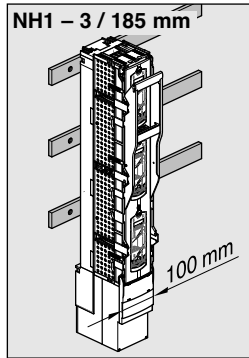

6LE00057C

univers N

- (DE) Montageanleitung
- (HR) Upute za montažu
- (FR) Notice d'instructions
- (HU) Szerelési útmutató
- (GB) Mounting instructions
- (LT) Montavimo instrukcija
- (NL) Montage instructie
- (LV) Montāžas instrukcija
- (DK) Monteringsvejledning
- (PL) Instrukcja montażowa
- (FI) Asennusohje
- (RO) Instrucțiuni de montare
- (NO) Montasjeanvisning
- (SK) Návod na montáž
- (SE) Monteringsinstruktioner
- (RU) Указания по установке
- (IT) Istruzioni di montaggio
- (BG) Инструкции за монтаж
- (ES) Instrucciones de montaje
- (GR) Οδηγίες χώνευσης
- (PT) Instruções de montagem
- (SI) Navodilo za montažo
- (CZ) Montážní návod
- (EE) Paigaldusjuhised
- (BA) Uputstvo za montažu
- (IS) Leiðbeiningar
- (UK) Інструкції з установки
- (AR) دليل التركيب

UC63L83SM

- 8x
- 2x
- 2x
- 2x
- 2x
- 2x

NH00 / 185 mm

NH1 - 3 / 185 mm