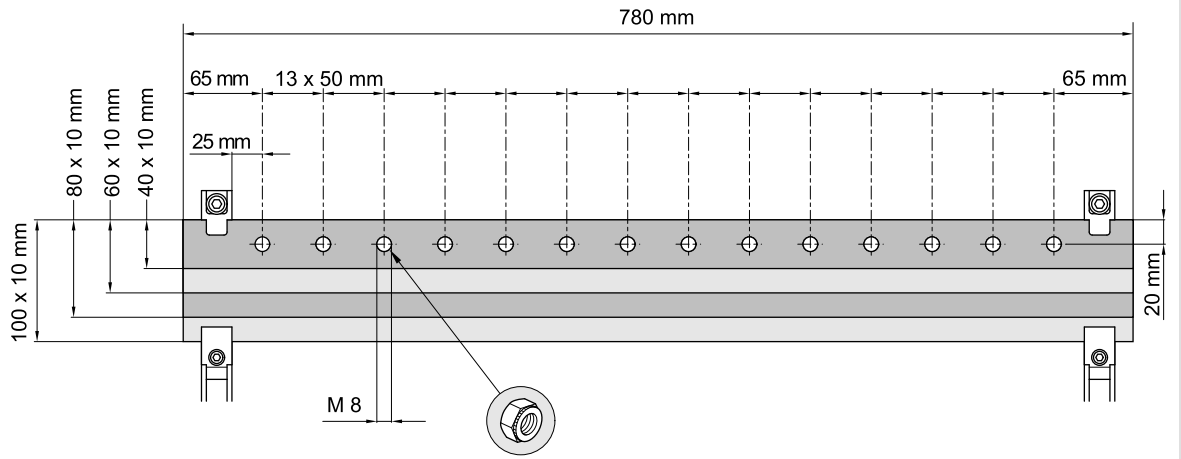

6LE00057C

univers N

- (DE) Montageanleitung
- (HR) Upute za montažu
- (FR) Notice d'instructions
- (HU) Szerelési útmutató
- (GB) Mounting instructions
- (LT) Montavimo instrukcija
- (NL) Montage instructie
- (LV) Montāžas instrukcija
- (DK) Monteringsvejledning
- (PL) Instrukcja montażowa
- (FI) Asennusohje
- (RO) Instrucțiuni de montare
- (NO) Montasjeanvisning
- (SK) Návod na montáž
- (SE) Monteringsinstruktioner
- (RU) Указания по установке
- (IT) Istruzioni di montaggio
- (BG) Инструкции за монтаж
- (ES) Instrucciones de montaje
- (GR) Οδηγίες χώνευσης
- (PT) Instruções de montagem
- (SI) Navodilo za montažo
- (CZ) Montážní návod
- (EE) Paigaldusjuhised
- (BA) Uputstvo za montažu
- (IS) Leiðbeiningar
- (UK) Інструкції з установки
- (AR) دليل التركيب

UC63L83SM

- 8x
- 2x
- 2x
- 2x
- 2x
- 2x

NH00 / 185 mm

NH1 - 3 / 185 mm