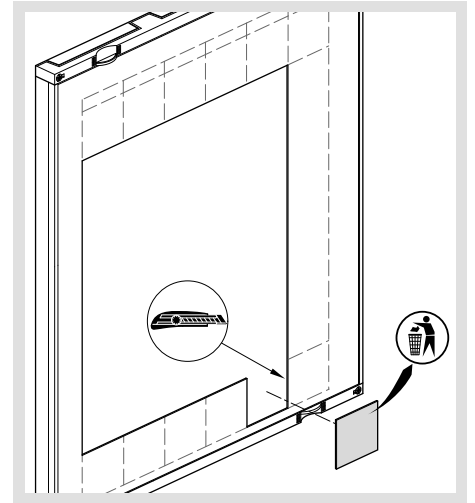

6LE00057C

univers N

- (DE) Montageanleitung
- (HR) Upute za montažu
- (FR) Notice d'instructions
- (HU) Szerelési útmutató
- (GB) Mounting instructions
- (LT) Montavimo instrukcija
- (NL) Montage instructie
- (LV) Montāžas instrukcija
- (DK) Monteringsvejledning
- (PL) Instrukcja montażowa
- (FI) Asennusohje
- (RO) Instrucțiuni de montare
- (NO) Montasjeanvisning
- (SK) Návod na montáž
- (SE) Monteringsinstruktioner
- (RU) Указания по установке
- (IT) Istruzioni di montaggio
- (BG) Инструкции за монтаж
- (ES) Instrucciones de montaje
- (GR) Οδηγίες χώνευσης
- (PT) Instruções de montagem
- (SI) Navodilo za montažo
- (CZ) Montážní návod
- (EE) Paigaldusjuhised
- (BA) Uputstvo za montažu
- (IS) Leiðbeiningar
- (UK) Інструкції з установки
- (AR) دليل التركيب

UC63L83SM

- 8x
- 2x
- 2x
- 2x
- 2x
- 2x

NH00 / 185 mm

NH1 - 3 / 185 mm