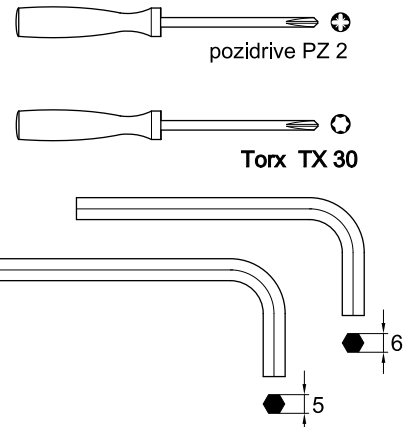

6LE00057C

univers N

- (DE) Montageanleitung
- (HR) Upute za montažu
- (FR) Notice d'instructions
- (HU) Szerelési útmutató
- (GB) Mounting instructions
- (LT) Montavimo instrukcija
- (NL) Montage instructie
- (LV) Montāžas instrukcija
- (DK) Monteringsvejledning
- (PL) Instrukcja montażowa
- (FI) Asennusohje
- (RO) Instrucțiuni de montare
- (NO) Montasjeanvisning
- (SK) Návod na montáž
- (SE) Monteringsinstruktioner
- (RU) Указания по установке
- (IT) Istruzioni di montaggio
- (BG) Инструкции за монтаж
- (ES) Instrucciones de montaje
- (GR) Οδηγίες χώνευσης
- (PT) Instruções de montagem
- (SI) Navodilo za montažo
- (CZ) Montážní návod
- (EE) Paigaldusjuhised
- (BA) Uputstvo za montažu
- (IS) Leiðbeiningar
- (UK) Інструкції з установки
- (AR) دليل التركيب

UC63L83SM

- 8x
- 2x
- 2x
- 2x
- 2x
- 2x

NH00 / 185 mm

NH1 - 3 / 185 mm