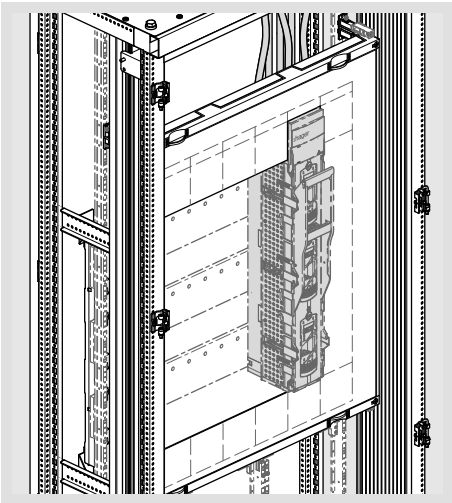

6LE00057C

univers N

- (DE) Montageanleitung
- (HR) Upute za montažu
- (FR) Notice d'instructions
- (HU) Szerelési útmutató
- (GB) Mounting instructions
- (LT) Montavimo instrukcija
- (NL) Montage instructie
- (LV) Montāžas instrukcija
- (DK) Monteringsvejledning
- (PL) Instrukcja montażowa
- (FI) Asennusohje
- (RO) Instrucțiuni de montare
- (NO) Montasjeanvisning
- (SK) Návod na montáž
- (SE) Monteringsinstruktioner
- (RU) Указания по установке
- (IT) Istruzioni di montaggio
- (BG) Инструкции за монтаж
- (ES) Instrucciones de montaje
- (GR) Οδηγίες χώνευσης
- (PT) Instruções de montagem
- (SI) Navodilo za montažo
- (CZ) Montážní návod
- (EE) Paigaldusjuhised
- (BA) Uputstvo za montažu
- (IS) Leiðbeiningar
- (UK) Інструкції з установки
- (AR) دليل التركيب

UC63L83SM

- 8x
- 2x
- 2x
- 2x
- 2x
- 2x

NH00 / 185 mm

NH1 - 3 / 185 mm