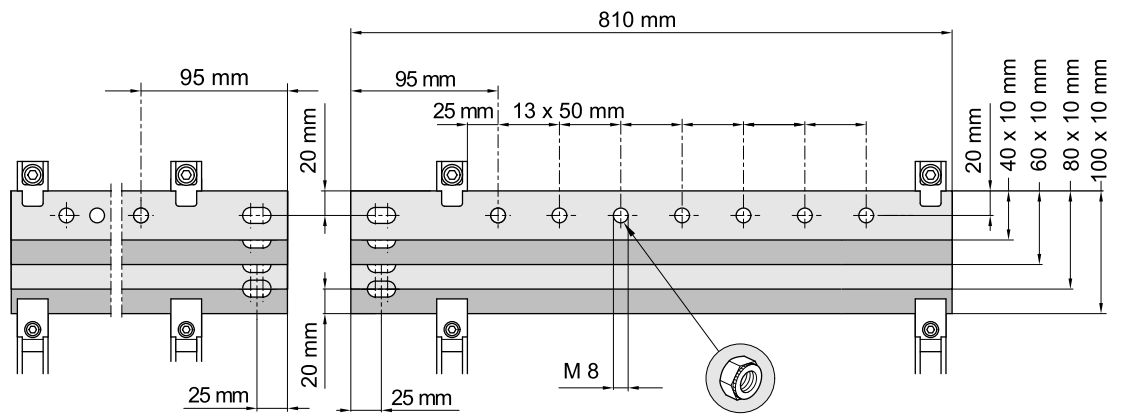

UC63L83SM

- 8x
- 2x
- 2x
- 2x
- 2x
- 2x

NH00 / 185 mm

NH1 - 3 / 185 mm