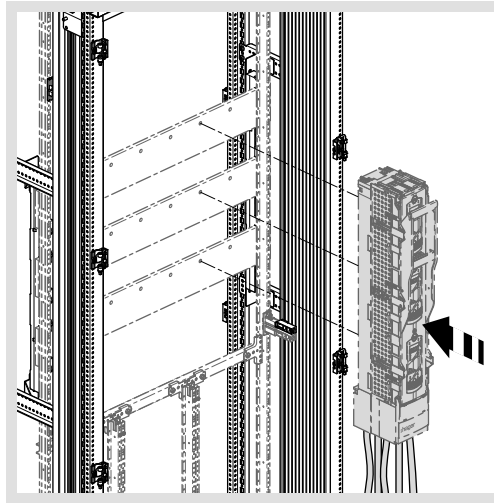

6LE00057C

univers N

- (DE) Montageanleitung
- (HR) Upute za montažu
- (FR) Notice d'instructions
- (HU) Szerelési útmutató
- (GB) Mounting instructions
- (LT) Montavimo instrukcija
- (NL) Montage instructie
- (LV) Montāžas instrukcija
- (DK) Monteringsvejledning
- (PL) Instrukcja montażowa
- (FI) Asennusohje
- (RO) Instrucțiuni de montare
- (NO) Montasjeanvisning
- (SK) Návod na montáž
- (SE) Monteringsinstruktioner
- (RU) Указания по установке
- (IT) Istruzioni di montaggio
- (BG) Инструкции за монтаж
- (ES) Instrucciones de montaje
- (GR) Οδηγίες χώνευσης
- (PT) Instruções de montagem
- (SI) Navodilo za montažo
- (CZ) Montážní návod
- (EE) Paigaldusjuhised
- (BA) Uputstvo za montažu
- (IS) Leiðbeiningar
- (UK) Інструкції з установки
- (AR) دليل التركيب

UC63L83SM

- 8x
- 2x
- 2x
- 2x
- 2x
- 2x

NH00 / 185 mm

NH1 - 3 / 185 mm