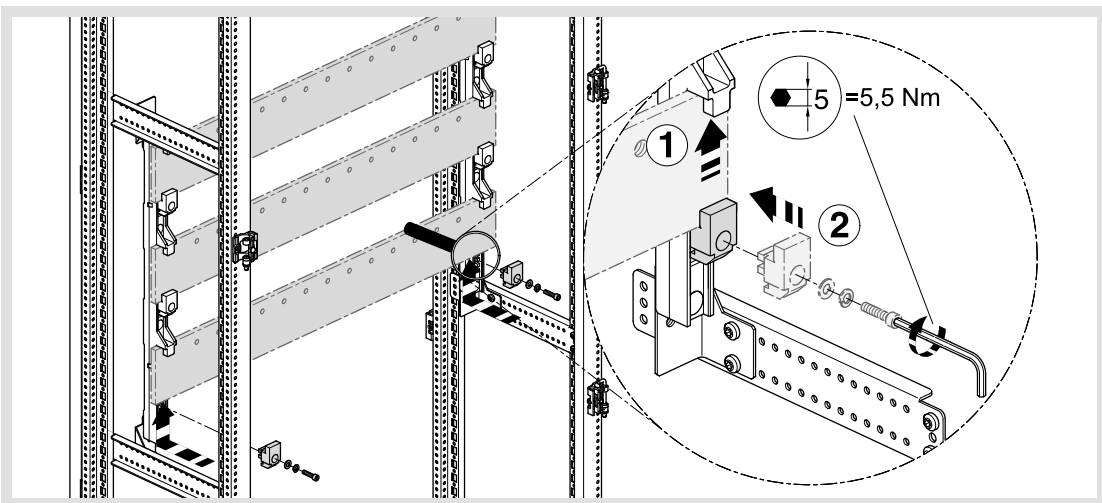

6LE00057C

univers N

- (DE) Montageanleitung
- (HR) Upute za montažu
- (FR) Notice d'instructions
- (HU) Szerelési útmutató
- (GB) Mounting instructions
- (LT) Montavimo instrukcija
- (NL) Montage instructie
- (LV) Montāžas instrukcija
- (DK) Monteringsvejledning
- (PL) Instrukcja montażowa
- (FI) Asennusohje
- (RO) Instrucțiuni de montare
- (NO) Montasjeanvisning
- (SK) Návod na montáž
- (SE) Monteringsinstruktioner
- (RU) Указания по установке
- (IT) Istruzioni di montaggio
- (BG) Инструкции за монтаж
- (ES) Instrucciones de montaje
- (GR) Οδηγίες χώνευσης
- (PT) Instruções de montagem
- (SI) Navodilo za montažo
- (CZ) Montážní návod
- (EE) Paigaldusjuhised
- (BA) Uputstvo za montažu
- (IS) Leiðbeiningar
- (UK) Інструкції з установки
- (AR) دليل التركيب

UC63L83SM

- 8x
- 2x
- 2x
- 2x
- 2x
- 2x

NH00 / 185 mm

NH1 - 3 / 185 mm