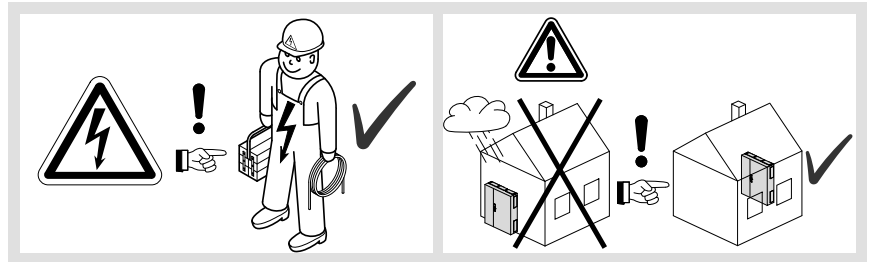

6LE00057C

univers N

- (DE) Montageanleitung
- (HR) Upute za montažu
- (FR) Notice d'instructions
- (HU) Szerelési útmutató
- (GB) Mounting instructions
- (LT) Montavimo instrukcija
- (NL) Montage instructie
- (LV) Montāžas instrukcija
- (DK) Monteringsvejledning
- (PL) Instrukcja montażowa
- (FI) Asennusohje
- (RO) Instrucțiuni de montare
- (NO) Montasjeanvisning
- (SK) Návod na montáž
- (SE) Monteringsinstruktioner
- (RU) Указания по установке
- (IT) Istruzioni di montaggio
- (BG) Инструкции за монтаж
- (ES) Instrucciones de montaje
- (GR) Οδηγίες χώνευσης
- (PT) Instruções de montagem
- (SI) Navodilo za montažo
- (CZ) Montážní návod
- (EE) Paigaldusjuhised
- (BA) Uputstvo za montažu
- (IS) Leiðbeiningar
- (UK) Інструкції з установки
- (AR) دليل التركيب