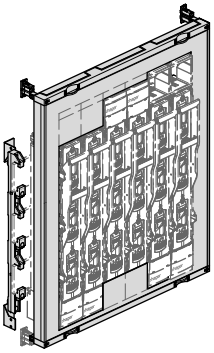

6LE00057C

univers N

- (DE) Montageanleitung
- (HR) Upute za montažu
- (FR) Notice d'instructions
- (HU) Szerelési útmutató
- (GB) Mounting instructions
- (LT) Montavimo instrukcija
- (NL) Montage instructie
- (LV) Montāžas instrukcija
- (DK) Monteringsvejledning
- (PL) Instrukcja montażowa
- (FI) Asennusohje
- (RO) Instrucțiuni de montare
- (NO) Montasjeanvisning
- (SK) Návod na montáž
- (SE) Monteringsinstruktioner
- (RU) Указания по установке
- (IT) Istruzioni di montaggio
- (BG) Инструкции за монтаж
- (ES) Instrucciones de montaje
- (GR) Οδηγίες χώνευσης
- (PT) Instruções de montagem
- (SI) Navodilo za montažo
- (CZ) Montážní návod
- (EE) Paigaldusjuhised
- (BA) Uputstvo za montažu
- (IS) Leiðbeiningar
- (UK) Інструкції з установки
- (AR) دليل التركيب

UC63L83SM

- 8x
- 2x
- 2x
- 2x
- 2x
- 2x

NH00 / 185 mm

NH1 - 3 / 185 mm