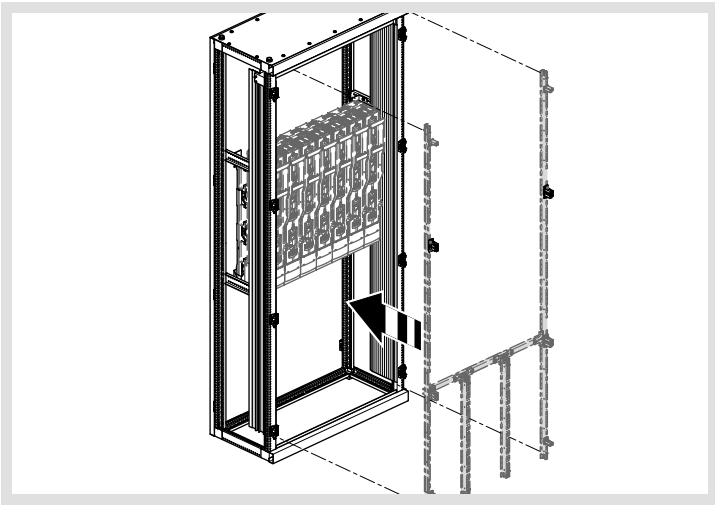

6LE00057C

univers N

- (DE) Montageanleitung
- (HR) Upute za montažu
- (FR) Notice d'instructions
- (HU) Szerelési útmutató
- (GB) Mounting instructions
- (LT) Montavimo instrukcija
- (NL) Montage instructie
- (LV) Montāžas instrukcija
- (DK) Monteringsvejledning
- (PL) Instrukcja montażowa
- (FI) Asennusohje
- (RO) Instrucțiuni de montare
- (NO) Montasjeanvisning
- (SK) Návod na montáž
- (SE) Monteringsinstruktioner
- (RU) Указания по установке
- (IT) Istruzioni di montaggio
- (BG) Инструкции за монтаж
- (ES) Instrucciones de montaje
- (GR) Οδηγίες χώνευσης
- (PT) Instruções de montagem
- (SI) Navodilo za montažo
- (CZ) Montážní návod
- (EE) Paigaldusjuhised
- (BA) Uputstvo za montažu
- (IS) Leiðbeiningar
- (UK) Інструкції з установки
- (AR) دليل التركيب

UC63L83SM

- 8x
- 2x
- 2x
- 2x
- 2x
- 2x

NH00 / 185 mm

NH1 - 3 / 185 mm