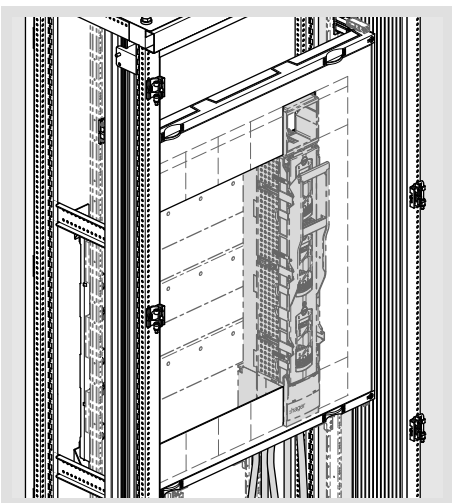

6LE00057C

univers N

- (DE) Montageanleitung
- (HR) Upute za montažu
- (FR) Notice d'instructions
- (HU) Szerelési útmutató
- (GB) Mounting instructions
- (LT) Montavimo instrukcija
- (NL) Montage instructie
- (LV) Montāžas instrukcija
- (DK) Monteringsvejledning
- (PL) Instrukcja montażowa
- (FI) Asennusohje
- (RO) Instrucțiuni de montare
- (NO) Montasjeanvisning
- (SK) Návod na montáž
- (SE) Monteringsinstruktioner
- (RU) Указания по установке
- (IT) Istruzioni di montaggio
- (BG) Инструкции за монтаж
- (ES) Instrucciones de montaje
- (GR) Οδηγίες χώνευσης
- (PT) Instruções de montagem
- (SI) Navodilo za montažo
- (CZ) Montážní návod
- (EE) Paigaldusjuhised
- (BA) Uputstvo za montažu
- (IS) Leiðbeiningar
- (UK) Інструкції з установки
- (AR) دليل التركيب

UC63L83SM

- 8x
- 2x
- 2x
- 2x
- 2x
- 2x

NH00 / 185 mm

NH1 - 3 / 185 mm