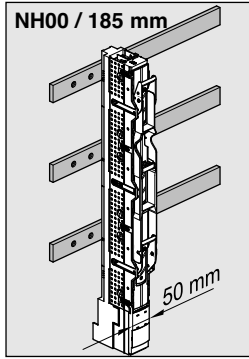

6LE00057C

univers N

- (DE) Montageanleitung
- (HR) Upute za montažu
- (FR) Notice d'instructions
- (HU) Szerelési útmutató
- (GB) Mounting instructions
- (LT) Montavimo instrukcija
- (NL) Montage instructie
- (LV) Montāžas instrukcija
- (DK) Monteringsvejledning
- (PL) Instrukcja montażowa
- (FI) Asennusohje
- (RO) Instrucțiuni de montare
- (NO) Montasjeanvisning
- (SK) Návod na montáž
- (SE) Monteringsinstruktioner
- (RU) Указания по установке
- (IT) Istruzioni di montaggio
- (BG) Инструкции за монтаж
- (ES) Instrucciones de montaje
- (GR) Οδηγίες χώνευσης
- (PT) Instruções de montagem
- (SI) Navodilo za montažo
- (CZ) Montážní návod
- (EE) Paigaldusjuhised
- (BA) Uputstvo za montažu
- (IS) Leiðbeiningar
- (UK) Інструкції з установки
- (AR) دليل التركيب

UC63L83SM

- 8x
- 2x
- 2x
- 2x
- 2x
- 2x

NH00 / 185 mm

NH1 - 3 / 185 mm