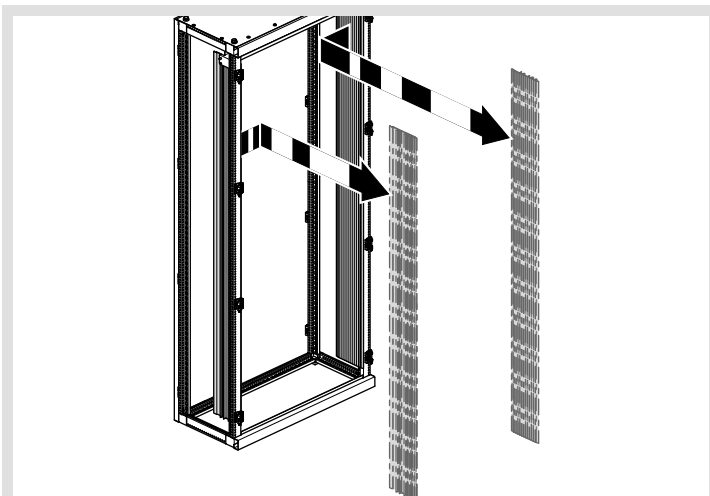

6LE00057C

univers N

- (DE) Montageanleitung
- (HR) Upute za montažu
- (FR) Notice d'instructions
- (HU) Szerelési útmutató
- (GB) Mounting instructions
- (LT) Montavimo instrukcija
- (NL) Montage instructie
- (LV) Montāžas instrukcija
- (DK) Monteringsvejledning
- (PL) Instrukcja montażowa
- (FI) Asennusohje
- (RO) Instrucțiuni de montare
- (NO) Montasjeanvisning
- (SK) Návod na montáž
- (SE) Monteringsinstruktioner
- (RU) Указания по установке
- (IT) Istruzioni di montaggio
- (BG) Инструкции за монтаж
- (ES) Instrucciones de montaje
- (GR) Οδηγίες χώνευσης
- (PT) Instruções de montagem
- (SI) Navodilo za montažo
- (CZ) Montážní návod
- (EE) Paigaldusjuhised
- (BA) Uputstvo za montažu
- (IS) Leiðbeiningar
- (UK) Інструкції з установки
- (AR) دليل التركيب

UC63L83SM

- 8x
- 2x
- 2x
- 2x
- 2x
- 2x

NH00 / 185 mm

NH1 - 3 / 185 mm