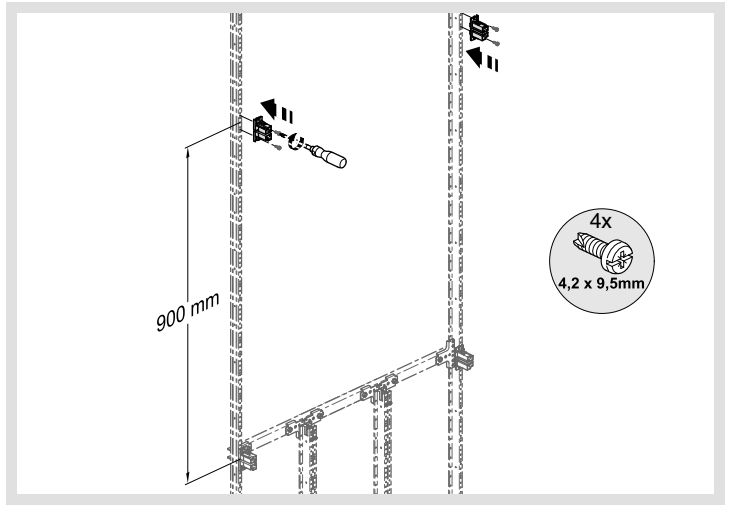

6LE00057C

univers N

- (DE) Montageanleitung
- (HR) Upute za montažu
- (FR) Notice d'instructions
- (HU) Szerelési útmutató
- (GB) Mounting instructions
- (LT) Montavimo instrukcija
- (NL) Montage instructie
- (LV) Montāžas instrukcija
- (DK) Monteringsvejledning
- (PL) Instrukcja montażowa
- (FI) Asennusohje
- (RO) Instrucțiuni de montare
- (NO) Montasjeanvisning
- (SK) Návod na montáž
- (SE) Monteringsinstruktioner
- (RU) Указания по установке
- (IT) Istruzioni di montaggio
- (BG) Инструкции за монтаж
- (ES) Instrucciones de montaje
- (GR) Οδηγίες χώνευσης
- (PT) Instruções de montagem
- (SI) Navodilo za montažo
- (CZ) Montážní návod
- (EE) Paigaldusjuhised
- (BA) Uputstvo za montažu
- (IS) Leiðbeiningar
- (UK) Інструкції з установки
- (AR) دليل التركيب

UC63L83SM

- 8x
- 2x
- 2x
- 2x
- 2x
- 2x

NH00 / 185 mm

NH1 - 3 / 185 mm