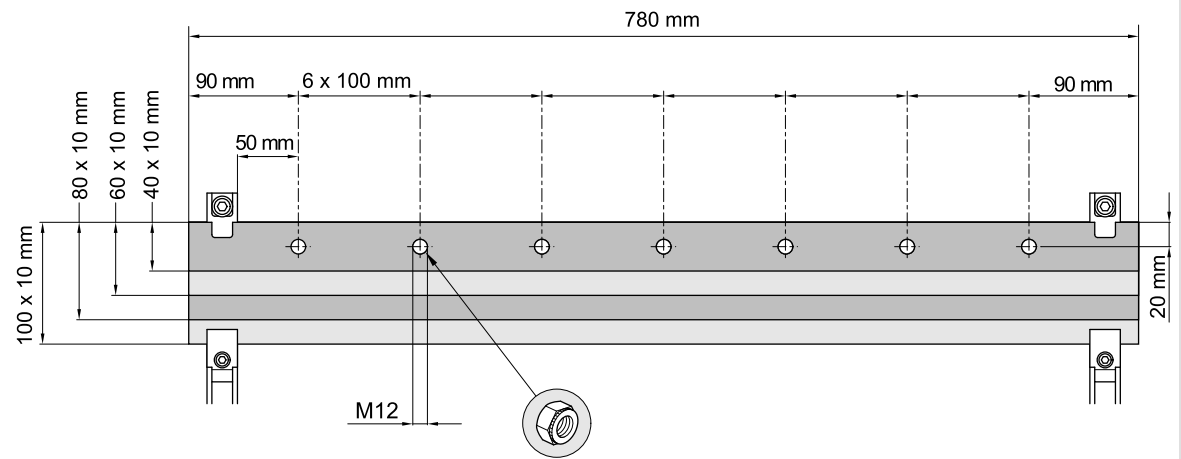

6LE00057C

univers N

- (DE) Montageanleitung
- (HR) Upute za montažu
- (FR) Notice d'instructions
- (HU) Szerelési útmutató
- (GB) Mounting instructions
- (LT) Montavimo instrukcija
- (NL) Montage instructie
- (LV) Montāžas instrukcija
- (DK) Monteringsvejledning
- (PL) Instrukcja montażowa
- (FI) Asennusohje
- (RO) Instrucțiuni de montare
- (NO) Montasjeanvisning
- (SK) Návod na montáž
- (SE) Monteringsinstruktioner
- (RU) Указания по установке
- (IT) Istruzioni di montaggio
- (BG) Инструкции за монтаж
- (ES) Instrucciones de montaje
- (GR) Οδηγίες χώνευσης
- (PT) Instruções de montagem
- (SI) Navodilo za montažo
- (CZ) Montážní návod
- (EE) Paigaldusjuhised
- (BA) Uputstvo za montažu
- (IS) Leiðbeiningar
- (UK) Інструкції з установки
- (AR) دليل التركيب

UC63L83SM

- 8x
- 2x
- 2x
- 2x
- 2x
- 2x

NH00 / 185 mm

NH1 - 3 / 185 mm