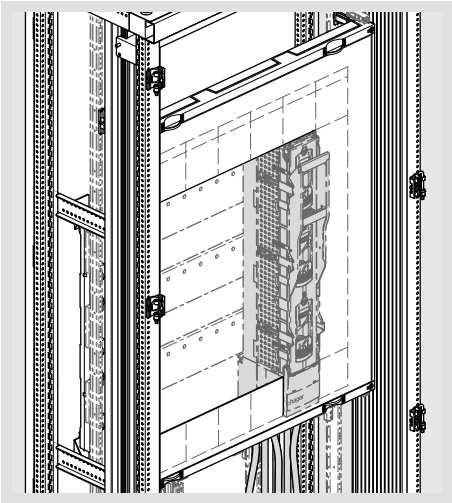

6LE00057C

univers N

- (DE) Montageanleitung
- (HR) Upute za montažu
- (FR) Notice d'instructions
- (HU) Szerelési útmutató
- (GB) Mounting instructions
- (LT) Montavimo instrukcija
- (NL) Montage instructie
- (LV) Montāžas instrukcija
- (DK) Monteringsvejledning
- (PL) Instrukcja montażowa
- (FI) Asennusohje
- (RO) Instrucțiuni de montare
- (NO) Montasjeanvisning
- (SK) Návod na montáž
- (SE) Monteringsinstruktioner
- (RU) Указания по установке
- (IT) Istruzioni di montaggio
- (BG) Инструкции за монтаж
- (ES) Instrucciones de montaje
- (GR) Οδηγίες χώνευσης
- (PT) Instruções de montagem
- (SI) Navodilo za montažo
- (CZ) Montážní návod
- (EE) Paigaldusjuhised
- (BA) Uputstvo za montažu
- (IS) Leiðbeiningar
- (UK) Інструкції з установки
- (AR) دليل التركيب

UC63L83SM

- 8x
- 2x
- 2x
- 2x
- 2x
- 2x

NH00 / 185 mm

NH1 - 3 / 185 mm