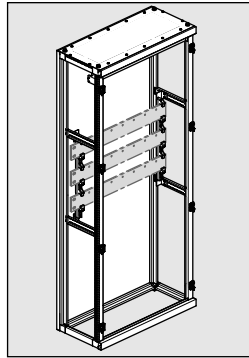

6LE00057C

univers N

- (DE) Montageanleitung
- (HR) Upute za montažu
- (FR) Notice d'instructions
- (HU) Szerelési útmutató
- (GB) Mounting instructions
- (LT) Montavimo instrukcija
- (NL) Montage instructie
- (LV) Montāžas instrukcija
- (DK) Monteringsvejledning
- (PL) Instrukcja montażowa
- (FI) Asennusohje
- (RO) Instrucțiuni de montare
- (NO) Montasjeanvisning
- (SK) Návod na montáž
- (SE) Monteringsinstruktioner
- (RU) Указания по установке
- (IT) Istruzioni di montaggio
- (BG) Инструкции за монтаж
- (ES) Instrucciones de montaje
- (GR) Οδηγίες χώνευσης
- (PT) Instruções de montagem
- (SI) Navodilo za montažo
- (CZ) Montážní návod
- (EE) Paigaldusjuhised
- (BA) Uputstvo za montažu
- (IS) Leiðbeiningar
- (UK) Інструкції з установки
- (AR) دليل التركيب

UC63L83SM

- 8x
- 2x
- 2x
- 2x
- 2x
- 2x

NH00 / 185 mm

NH1 - 3 / 185 mm