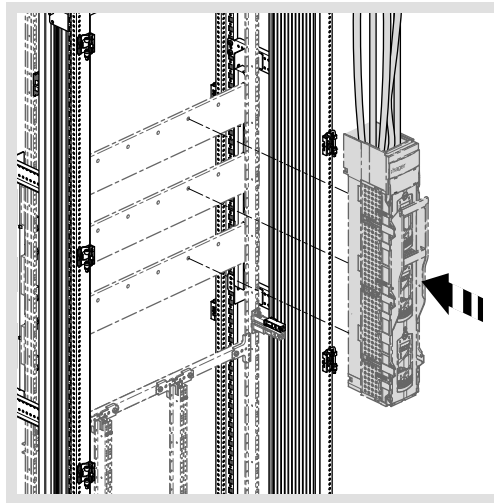

6LE00057C

univers N

- (DE) Montageanleitung
- (HR) Upute za montažu
- (FR) Notice d'instructions
- (HU) Szerelési útmutató
- (GB) Mounting instructions
- (LT) Montavimo instrukcija
- (NL) Montage instructie
- (LV) Montāžas instrukcija
- (DK) Monteringsvejledning
- (PL) Instrukcja montażowa
- (FI) Asennusohje
- (RO) Instrucțiuni de montare
- (NO) Montasjeanvisning
- (SK) Návod na montáž
- (SE) Monteringsinstruktioner
- (RU) Указания по установке
- (IT) Istruzioni di montaggio
- (BG) Инструкции за монтаж
- (ES) Instrucciones de montaje
- (GR) Οδηγίες χώνευσης
- (PT) Instruções de montagem
- (SI) Navodilo za montažo
- (CZ) Montážní návod
- (EE) Paigaldusjuhised
- (BA) Uputstvo za montažu
- (IS) Leiðbeiningar
- (UK) Інструкції з установки
- (AR) دليل التركيب

UC63L83SM

- 8x
- 2x
- 2x
- 2x
- 2x
- 2x

NH00 / 185 mm

NH1 - 3 / 185 mm