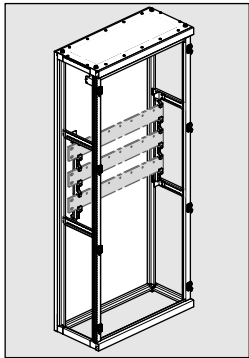

6LE00057C

univers N

- (DE) Montageanleitung
- (HR) Upute za montažu
- (FR) Notice d'instructions
- (HU) Szerelési útmutató
- (GB) Mounting instructions
- (LT) Montavimo instrukcija
- (NL) Montage instructie
- (LV) Montāžas instrukcija
- (DK) Monteringsvejledning
- (PL) Instrukcja montażowa
- (FI) Asennusohje
- (RO) Instrucțiuni de montare
- (NO) Montasjeanvisning
- (SK) Návod na montáž
- (SE) Monteringsinstruktioner
- (RU) Указания по установке
- (IT) Istruzioni di montaggio
- (BG) Инструкции за монтаж
- (ES) Instrucciones de montaje
- (GR) Οδηγίες χώνευσης
- (PT) Instruções de montagem
- (SI) Navodilo za montažo
- (CZ) Montážní návod
- (EE) Paigaldusjuhised
- (BA) Uputstvo za montažu
- (IS) Leiðbeiningar
- (UK) Інструкції з установки
- (AR) دليل التركيب

UC63L83SM

- 8x
- 2x
- 2x
- 2x
- 2x
- 2x

NH00 / 185 mm

NH1 - 3 / 185 mm