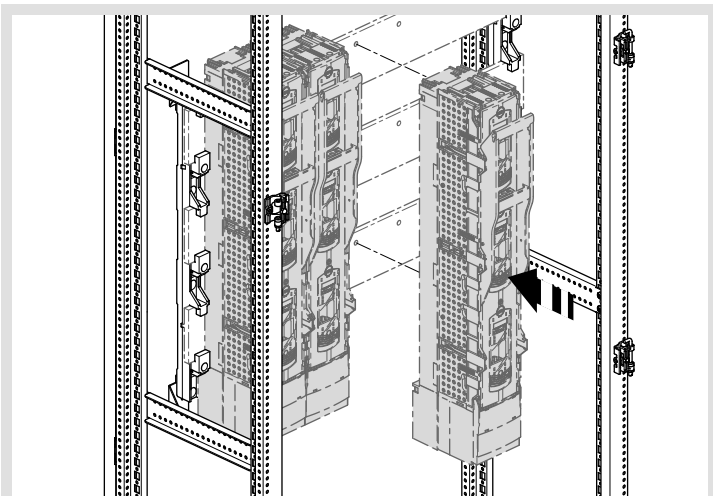

6LE00057C

univers N

- (DE) Montageanleitung
- (HR) Upute za montažu
- (FR) Notice d'instructions
- (HU) Szerelési útmutató
- (GB) Mounting instructions
- (LT) Montavimo instrukcija
- (NL) Montage instructie
- (LV) Montāžas instrukcija
- (DK) Monteringsvejledning
- (PL) Instrukcja montażowa
- (FI) Asennusohje
- (RO) Instrucțiuni de montare
- (NO) Montasjeanvisning
- (SK) Návod na montáž
- (SE) Monteringsinstruktioner
- (RU) Указания по установке
- (IT) Istruzioni di montaggio
- (BG) Инструкции за монтаж
- (ES) Instrucciones de montaje
- (GR) Οδηγίες χώνευσης
- (PT) Instruções de montagem
- (SI) Navodilo za montažo
- (CZ) Montážní návod
- (EE) Paigaldusjuhised
- (BA) Uputstvo za montažu
- (IS) Leiðbeiningar
- (UK) Інструкції з установки
- (AR) دليل التركيب

UC63L83SM

- 8x
- 2x
- 2x
- 2x
- 2x
- 2x

NH00 / 185 mm

NH1 - 3 / 185 mm