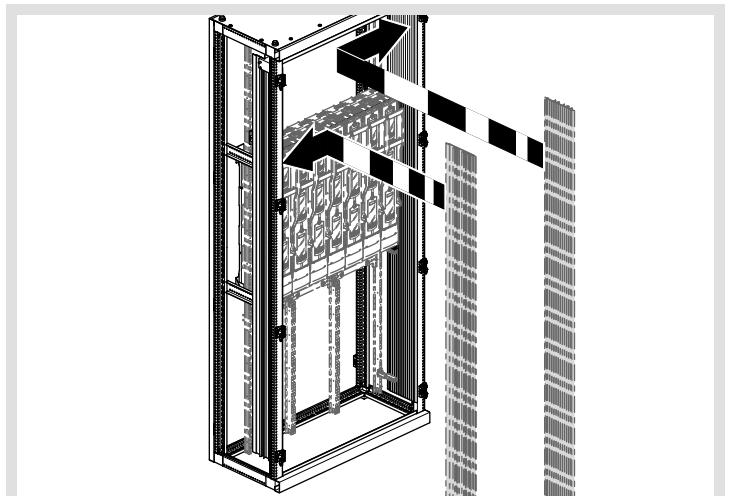

6LE00057C

univers N

- (DE) Montageanleitung
- (HR) Upute za montažu
- (FR) Notice d'instructions
- (HU) Szerelési útmutató
- (GB) Mounting instructions
- (LT) Montavimo instrukcija
- (NL) Montage instructie
- (LV) Montāžas instrukcija
- (DK) Monteringsvejledning
- (PL) Instrukcja montażowa
- (FI) Asennusohje
- (RO) Instrucțiuni de montare
- (NO) Montasjeanvisning
- (SK) Návod na montáž
- (SE) Monteringsinstruktioner
- (RU) Указания по установке
- (IT) Istruzioni di montaggio
- (BG) Инструкции за монтаж
- (ES) Instrucciones de montaje
- (GR) Οδηγίες χώνευσης
- (PT) Instruções de montagem
- (SI) Navodilo za montažo
- (CZ) Montážní návod
- (EE) Paigaldusjuhised
- (BA) Uputstvo za montažu
- (IS) Leiðbeiningar
- (UK) Інструкції з установки
- (AR) دليل التركيب

UC63L83SM

- 8x
- 2x
- 2x
- 2x
- 2x
- 2x

NH00 / 185 mm

NH1 - 3 / 185 mm