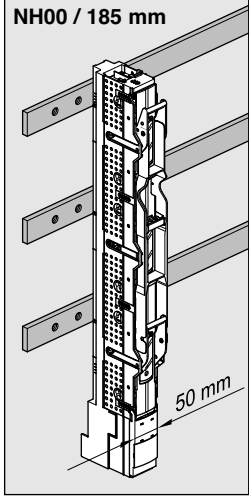

6LE00622A

univers N

- (DE) Montageanleitung
- (FR) Notice d'instructions
- (GB) Mounting instructions
- (NL) Montage instructie
- (DK) Monteringsvejledning
- (FI) Asennusohje
- (NO) Montasjeanvisning
- (SE) Monteringsinstruktioner
- (IT) Istruzioni di montaggio
- (ES) Instrucciones de montaje
- (PT) Instruções de montagem
- (CZ) Montážní návod
- (BA) Uputstvo za montažu

NH00 / 185 mm

NH1 - 3 / 185 mm