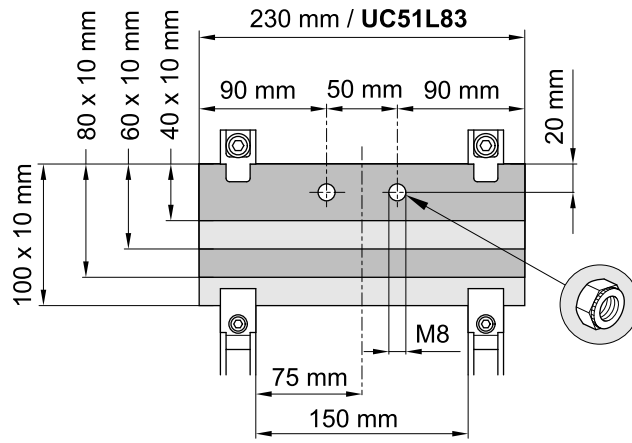

6LE00622A

univers N

- (DE) Montageanleitung
- (FR) Notice d'instructions
- (GB) Mounting instructions
- (NL) Montage instructie
- (DK) Monteringsvejledning
- (FI) Asennusohje
- (NO) Montasjeanvisning
- (SE) Monteringsinstruktioner
- (IT) Istruzioni di montaggio
- (ES) Instrucciones de montaje
- (PT) Instruções de montagem
- (CZ) Montážní návod
- (BA) Uputstvo za montažu

NH00 / 185 mm

NH1 - 3 / 185 mm