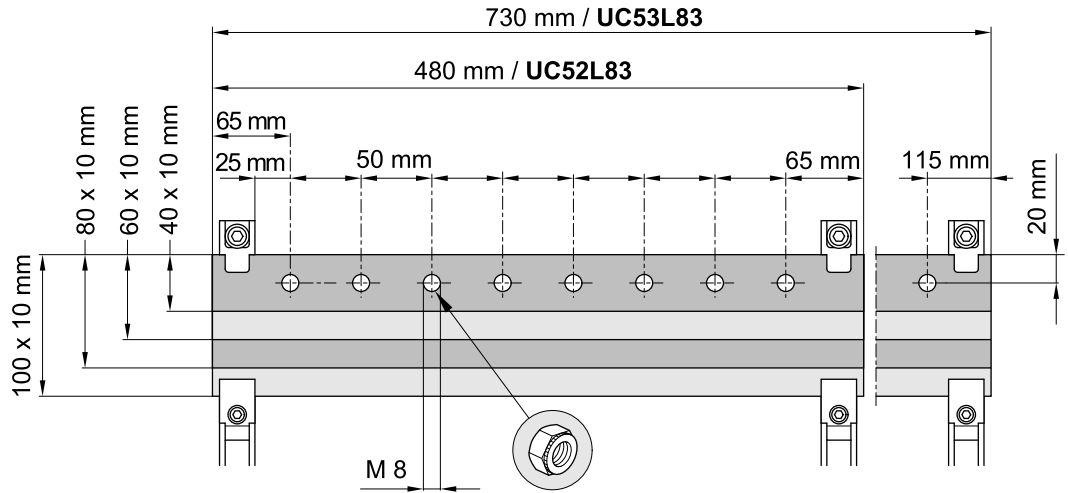

6LE00622A

univers N

- (DE) Montageanleitung
- (FR) Notice d'instructions
- (GB) Mounting instructions
- (NL) Montage instructie
- (DK) Monteringsvejledning
- (FI) Asennusohje
- (NO) Montasjeanvisning
- (SE) Monteringsinstruktioner
- (IT) Istruzioni di montaggio
- (ES) Instrucciones de montaje
- (PT) Instruções de montagem
- (CZ) Montážní návod
- (BA) Uputstvo za montažu

NH00 / 185 mm

NH1 - 3 / 185 mm