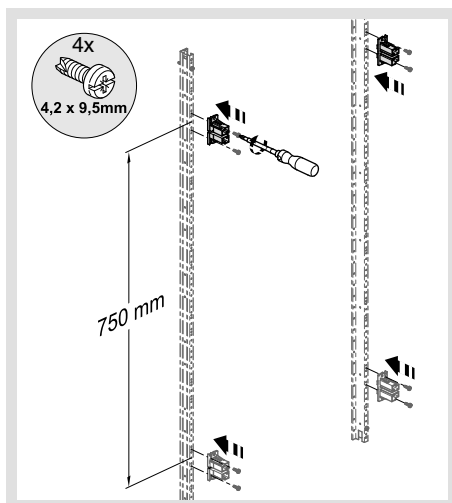

6LE00622A

univers N

- (DE) Montageanleitung
- (FR) Notice d'instructions
- (GB) Mounting instructions
- (NL) Montage instructie
- (DK) Monteringsvejledning
- (FI) Asennusohje
- (NO) Montasjeanvisning
- (SE) Monteringsinstruktioner
- (IT) Istruzioni di montaggio
- (ES) Instrucciones de montaje
- (PT) Instruções de montagem
- (CZ) Montážní návod
- (BA) Uputstvo za montažu

NH00 / 185 mm

NH1 - 3 / 185 mm