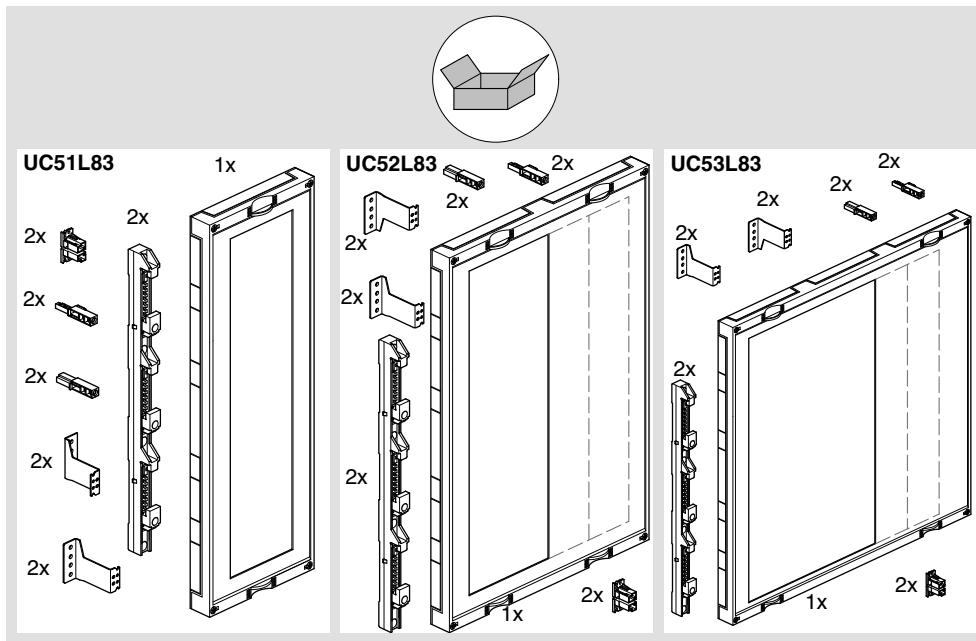

6LE00622A

univers N

- (DE) Montageanleitung
- (FR) Notice d'instructions
- (GB) Mounting instructions
- (NL) Montage instructie
- (DK) Monteringsvejledning
- (FI) Asennusohje
- (NO) Montasjeanvisning
- (SE) Monteringsinstruktioner
- (IT) Istruzioni di montaggio
- (ES) Instrucciones de montaje
- (PT) Instruções de montagem
- (CZ) Montážní návod
- (BA) Uputstvo za montažu

NH00 / 185 mm

NH1 - 3 / 185 mm