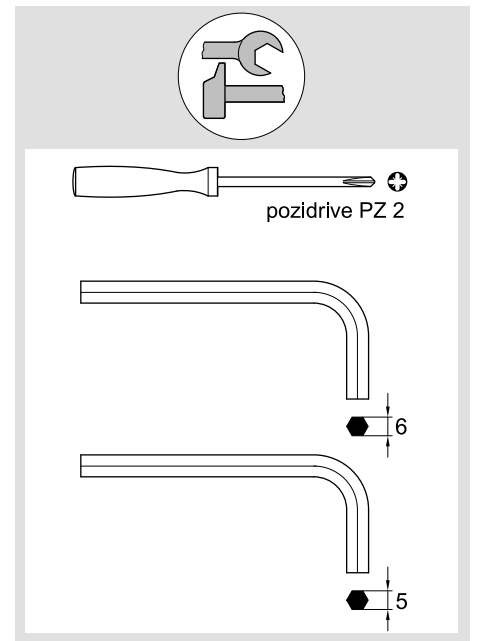

6LE00622A

univers N

- (DE) Montageanleitung
- (FR) Notice d'instructions
- (GB) Mounting instructions
- (NL) Montage instructie
- (DK) Monteringsvejledning
- (FI) Asennusohje
- (NO) Montasjeanvisning
- (SE) Monteringsinstruktioner
- (IT) Istruzioni di montaggio
- (ES) Instrucciones de montaje
- (PT) Instruções de montagem
- (CZ) Montážní návod
- (BA) Uputstvo za montažu

NH00 / 185 mm

NH1 - 3 / 185 mm