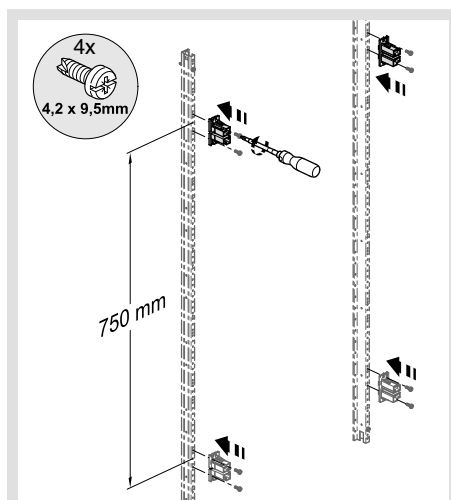

6LE000622B

univers N

- (DE) Montageanleitung
- (FR) Notice d'instructions
- (GB) Mounting instructions
- (NL) Montage instructie
- (DK) Monteringsvejledning
- (FI) Asennusohje
- (NO) Montasjeanvisning
- (SE) Monteringsinstruktioner
- (IT) Istruzioni di montaggio
- (ES) Instrucciones de montaje
- (PT) Instruções de montagem
- (CZ) Montážní návod
- (BA) Uputstvo za montažu
- (UK) Інструкції з установки

NH00 / 185 mm

NH1 - 3 / 185 mm

NH00 / 185 mm

NH1 - 3 / 185 mm