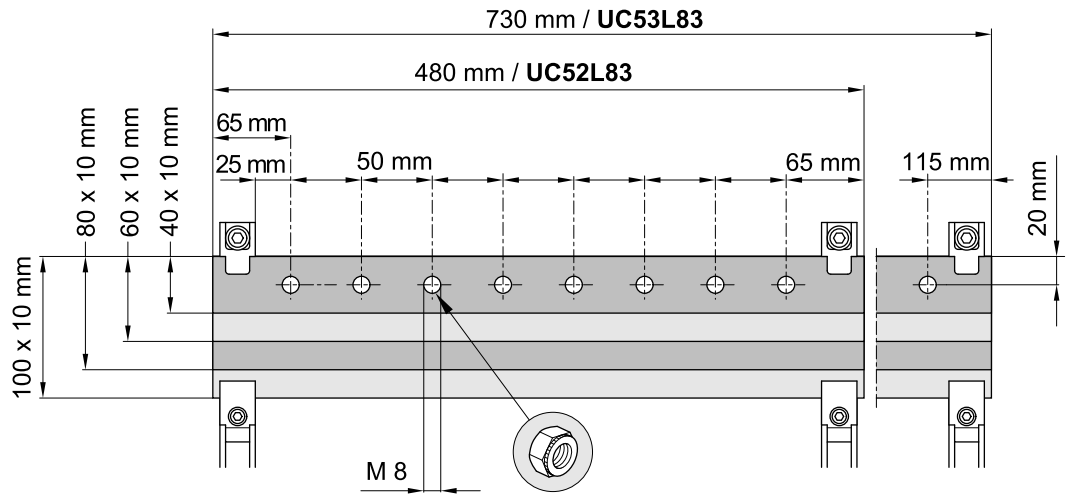

6LE000622B

univers N

- (DE) Montageanleitung
- (FR) Notice d'instructions
- (GB) Mounting instructions
- (NL) Montage instructie
- (DK) Monteringsvejledning
- (FI) Asennusohje
- (NO) Montasjeanvisning
- (SE) Monteringsinstruktioner
- (IT) Istruzioni di montaggio
- (ES) Instrucciones de montaje
- (PT) Instruções de montagem
- (CZ) Montážní návod
- (BA) Uputstvo za montažu
- (UK) Інструкції з установки

NH00 / 185 mm

NH1 - 3 / 185 mm

NH00 / 185 mm

NH1 - 3 / 185 mm