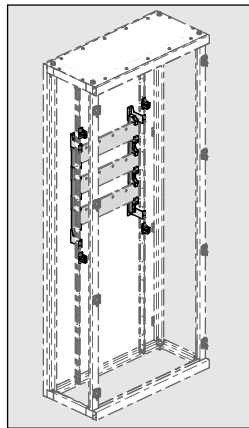

6LE000622B

univers N

- (DE) Montageanleitung
- (FR) Notice d'instructions
- (GB) Mounting instructions
- (NL) Montage instructie
- (DK) Monteringsvejledning
- (FI) Asennusohje
- (NO) Montasjeanvisning
- (SE) Monteringsinstruktioner
- (IT) Istruzioni di montaggio
- (ES) Instrucciones de montaje
- (PT) Instruções de montagem
- (CZ) Montážní návod
- (BA) Uputstvo za montažu
- (UK) Інструкції з установки

NH00 / 185 mm

NH1 - 3 / 185 mm

NH00 / 185 mm

NH1 - 3 / 185 mm