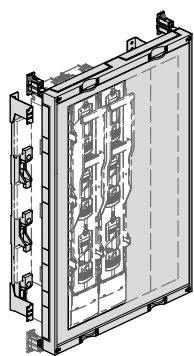

6LE000622B

univers N

- (DE) Montageanleitung
- (FR) Notice d'instructions
- (GB) Mounting instructions
- (NL) Montage instructie
- (DK) Monteringsvejledning
- (FI) Asennusohje
- (NO) Montasjeanvisning
- (SE) Monteringsinstruktioner
- (IT) Istruzioni di montaggio
- (ES) Instrucciones de montaje
- (PT) Instruções de montagem
- (CZ) Montážní návod
- (BA) Uputstvo za montažu
- (UK) Інструкції з установки

NH00 / 185 mm

NH1 - 3 / 185 mm

NH00 / 185 mm

NH1 - 3 / 185 mm