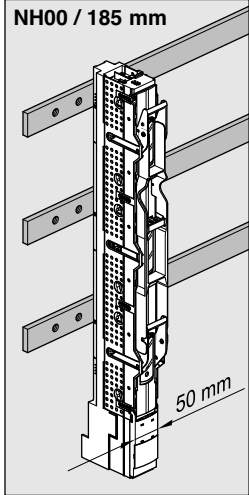

6LE000622B

univers N

- (DE) Montageanleitung
- (FR) Notice d'instructions
- (GB) Mounting instructions
- (NL) Montage instructie
- (DK) Monteringsvejledning
- (FI) Asennusohje
- (NO) Montasjeanvisning
- (SE) Monteringsinstruktioner
- (IT) Istruzioni di montaggio
- (ES) Instrucciones de montaje
- (PT) Instruções de montagem
- (CZ) Montážní návod
- (BA) Uputstvo za montažu
- (UK) Інструкції з установки

NH00 / 185 mm

NH1 - 3 / 185 mm

NH00 / 185 mm

NH1 - 3 / 185 mm