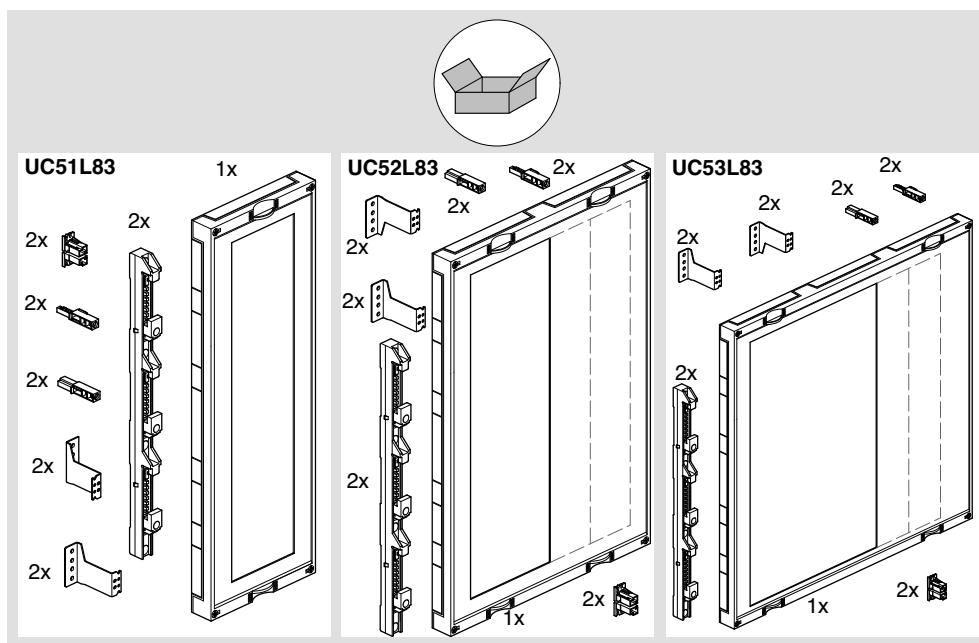

6LE000622B

univers N

- (DE) Montageanleitung
- (FR) Notice d'instructions
- (GB) Mounting instructions
- (NL) Montage instructie
- (DK) Monteringsvejledning
- (FI) Asennusohje
- (NO) Montasjeanvisning
- (SE) Monteringsinstruktioner
- (IT) Istruzioni di montaggio
- (ES) Instrucciones de montaje
- (PT) Instruções de montagem
- (CZ) Montážní návod
- (BA) Uputstvo za montažu
- (UK) Інструкції з установки

NH00 / 185 mm

NH1 - 3 / 185 mm

NH00 / 185 mm

NH1 - 3 / 185 mm