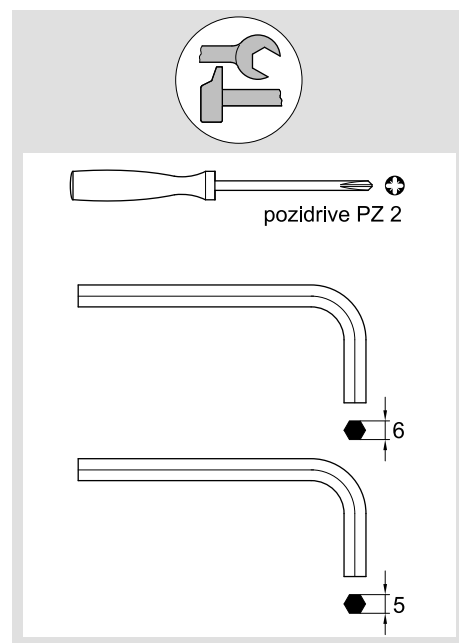

6LE000622B

univers N

- (DE) Montageanleitung
- (FR) Notice d'instructions
- (GB) Mounting instructions
- (NL) Montage instructie
- (DK) Monteringsvejledning
- (FI) Asennusohje
- (NO) Montasjeanvisning
- (SE) Monteringsinstruktioner
- (IT) Istruzioni di montaggio
- (ES) Instrucciones de montaje
- (PT) Instruções de montagem
- (CZ) Montážní návod
- (BA) Uputstvo za montažu
- (UK) Інструкції з установки

NH00 / 185 mm

NH1 - 3 / 185 mm

NH00 / 185 mm

NH1 - 3 / 185 mm