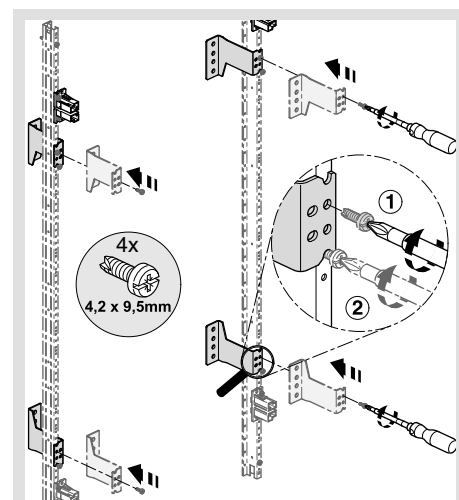

6LE000622B

univers N

- (DE) Montageanleitung
- (FR) Notice d'instructions
- (GB) Mounting instructions
- (NL) Montage instructie
- (DK) Monteringsvejledning
- (FI) Asennusohje
- (NO) Montasjeanvisning
- (SE) Monteringsinstruktioner
- (IT) Istruzioni di montaggio
- (ES) Instrucciones de montaje
- (PT) Instruções de montagem
- (CZ) Montážní návod
- (BA) Uputstvo za montažu
- (UK) Інструкції з установки

NH00 / 185 mm

NH1 - 3 / 185 mm

NH00 / 185 mm

NH1 - 3 / 185 mm