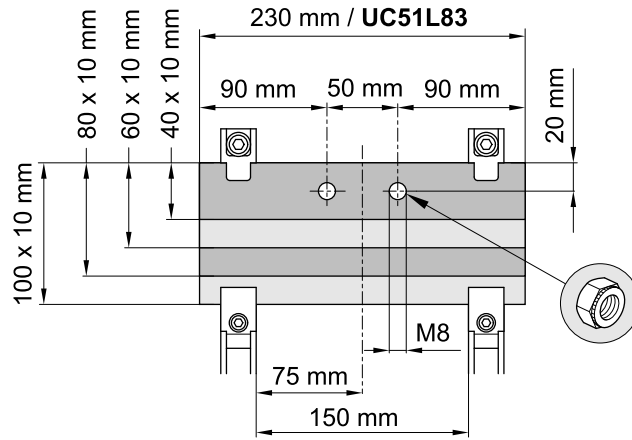

6LE000622B

univers N

- (DE) Montageanleitung
- (FR) Notice d'instructions
- (GB) Mounting instructions
- (NL) Montage instructie
- (DK) Monteringsvejledning
- (FI) Asennusohje
- (NO) Montasjeanvisning
- (SE) Monteringsinstruktioner
- (IT) Istruzioni di montaggio
- (ES) Instrucciones de montaje
- (PT) Instruções de montagem
- (CZ) Montážní návod
- (BA) Uputstvo za montažu
- (UK) Інструкції з установки

NH00 / 185 mm

NH1 - 3 / 185 mm

NH00 / 185 mm

NH1 - 3 / 185 mm