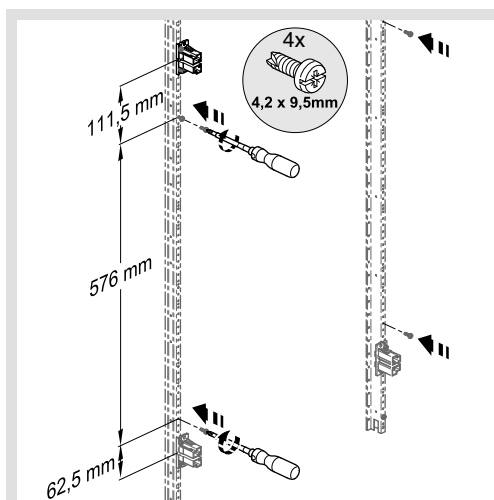

6LE000622B

univers N

- (DE) Montageanleitung
- (FR) Notice d'instructions
- (GB) Mounting instructions
- (NL) Montage instructie
- (DK) Monteringsvejledning
- (FI) Asennusohje
- (NO) Montasjeanvisning
- (SE) Monteringsinstruktioner
- (IT) Istruzioni di montaggio
- (ES) Instrucciones de montaje
- (PT) Instruções de montagem
- (CZ) Montážní návod
- (BA) Uputstvo za montažu
- (UK) Інструкції з установки

NH00 / 185 mm

NH1 - 3 / 185 mm

NH00 / 185 mm

NH1 - 3 / 185 mm