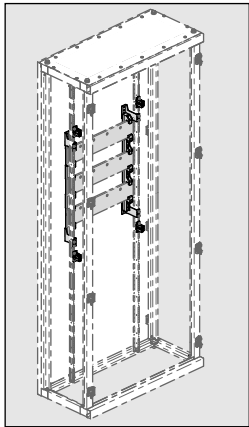

6LE000622B

univers N

- (DE) Montageanleitung
- (FR) Notice d'instructions
- (GB) Mounting instructions
- (NL) Montage instructie
- (DK) Monteringsvejledning
- (FI) Asennusohje
- (NO) Montasjeanvisning
- (SE) Monteringsinstruktioner
- (IT) Istruzioni di montaggio
- (ES) Instrucciones de montaje
- (PT) Instruções de montagem
- (CZ) Montážní návod
- (BA) Uputstvo za montažu
- (UK) Інструкції з установки

NH00 / 185 mm

NH1 - 3 / 185 mm

NH00 / 185 mm

NH1 - 3 / 185 mm