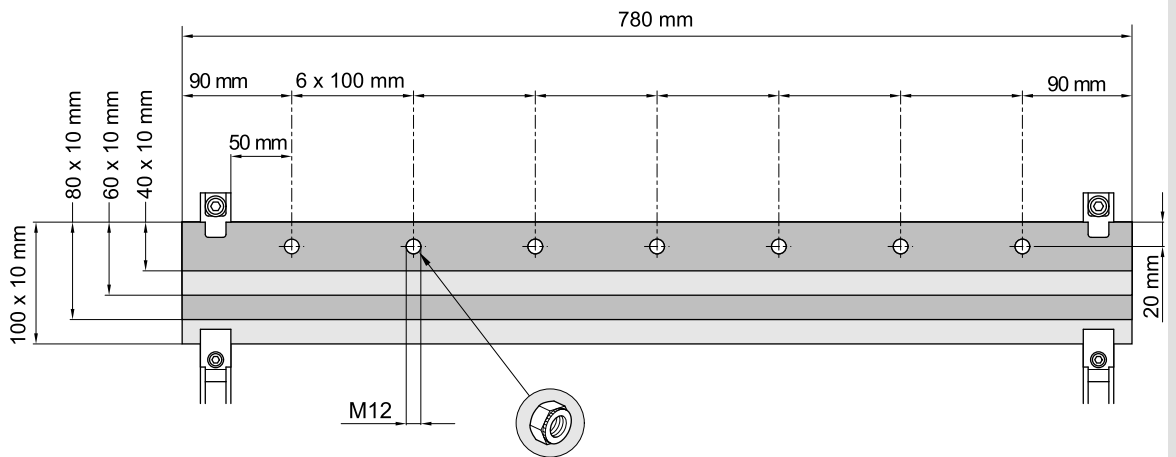

UC53L83S

+ 2 x MES-TSDP475

+ 2 x MES-TSDP275

NH00 / 185 mm

NH1 - 3 / 185 mm