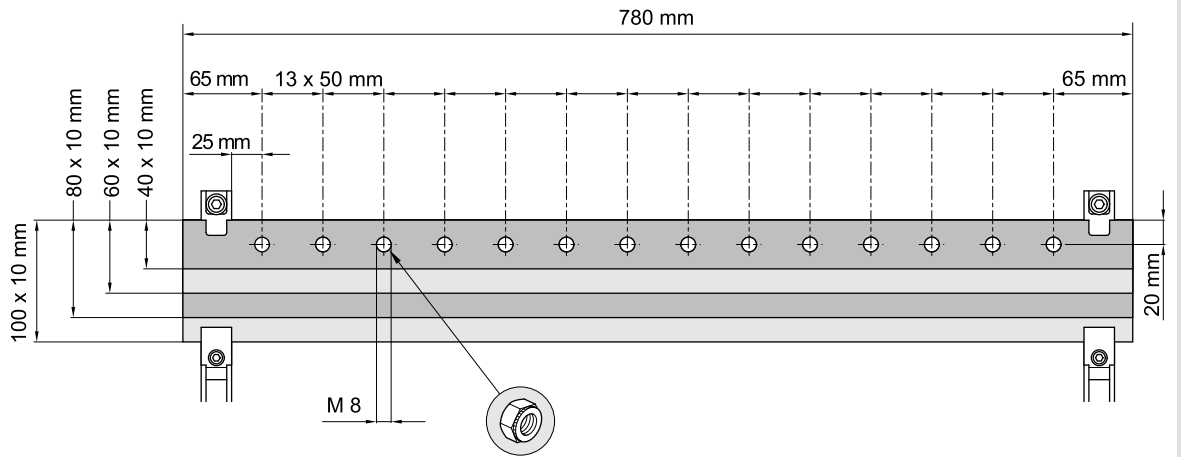

UC53L83S

+ 2 x MES-TSDP475

+ 2 x MES-TSDP275

NH00 / 185 mm

NH1 - 3 / 185 mm