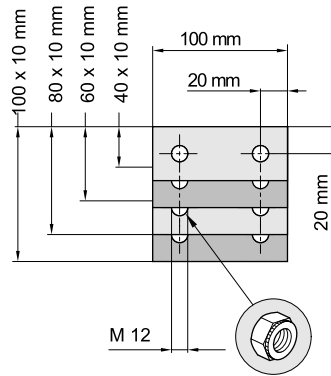

UC53L83S

+ 2 x MES-TSDP475

+ 2 x MES-TSDP275

NH00 / 185 mm

NH1 - 3 / 185 mm