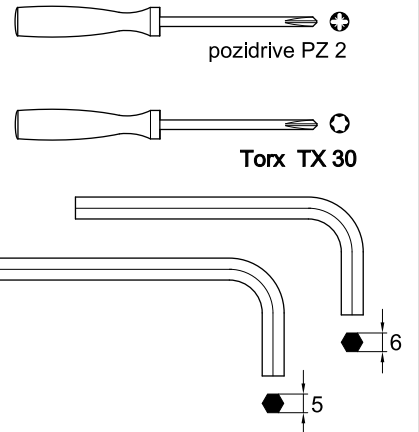

- ⓁⒻⒼ Upute za montažu
- ⓁⒻⒼ Szerelési útmutató
- ⓁⒼⓁ Montavimo instrukcija
- ⓁⒻⒼ Montāžas instrukcija
- ⓁⒼⓁ Instrukcja montażowa
- ⓁⒻⒼ Instrucțiuni de montare
- ⓁⒻⓁ Návod na montáž
- ⓁⒻⒼ Указания по установке
- ⓁⒼⓁ Инструкции за монтаж
- ⓁⒼⓁ Οδηγίες χώνευσης
- ⓁⒼⓁ Navodilo za montažo
- ⓁⒼⓁ Paigaldusjuhised
- ⓁⒻⓁ Leiðbeiningar
- ⓁⒻⒼ دليل التركيب

UC53L83S

+ 2 x MES-TSDP475

+ 2 x MES-TSDP275

NH00 / 185 mm

NH1 - 3 / 185 mm