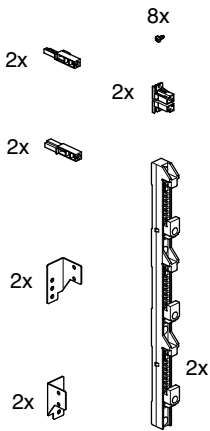

6LE000625B

univers N

- ⓁⒹ Montageanleitung
- ⓁⒻⒼ Notice d'instructions
- ⓁⒼⓁ Mounting instructions
- ⓁⒹⓁ Montage instructie
- ⓁⒻⓁ Monteringsvejledning
- ⓁⒻⓁ Asennusohje
- ⓁⒹⓁ Montasjeanvisning
- ⓁⒼⓁ Monterings instruktioner
- ⓁⒼⓁ Istruzioni di montaggio
- ⓁⒼⓁ Instrucciones de montaje
- ⓁⒼⓁ Instruções de montagem
- ⓁⒻⓁ Montážní návod
- ⓁⒻⓁ Uputstvo za montažu
- ⓁⒻⓁ Інструкції з установки

UC53L83S

+ 2 x MES-TSDP475

+ 2 x MES-TSDP275

NH00 / 185 mm

NH1 - 3 / 185 mm