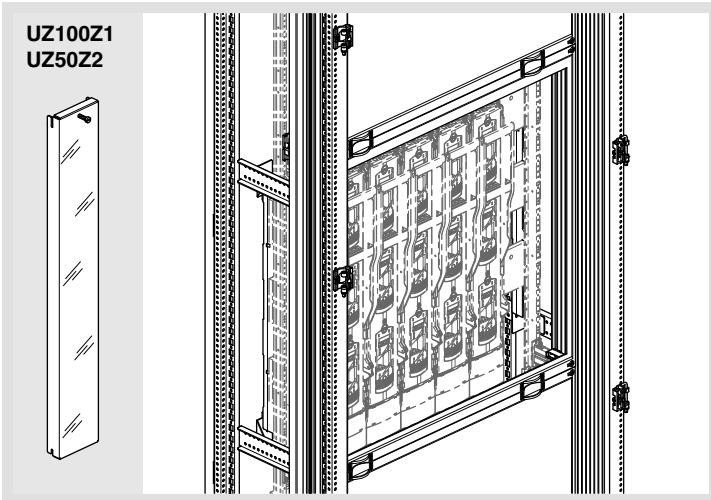

UC53L83S

+ 2 x MES-TSDP475

+ 2 x MES-TSDP275

NH00 / 185 mm

NH1 - 3 / 185 mm