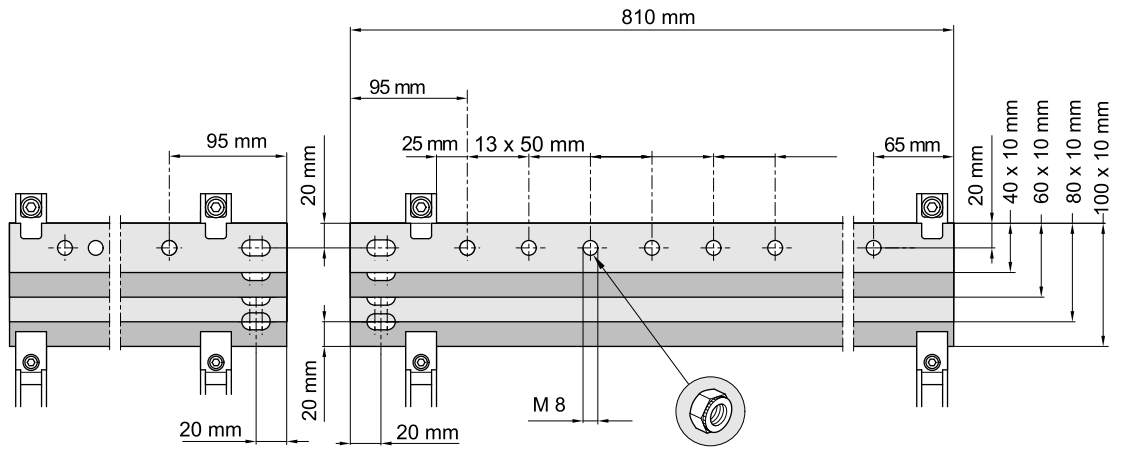

UC53L83S

+ 2 x MES-TSDP475

+ 2 x MES-TSDP275

NH00 / 185 mm

NH1 - 3 / 185 mm