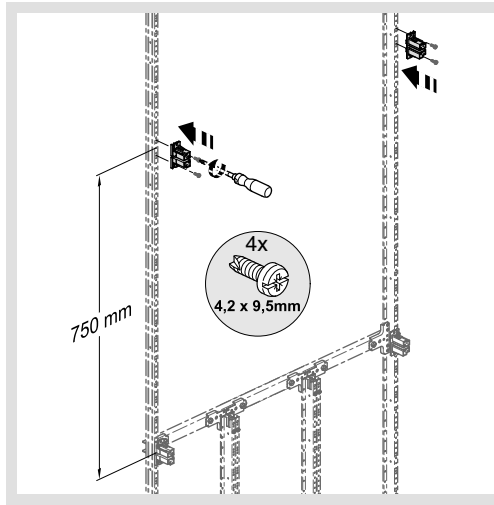

UC53L83S

+ 2 x MES-TSDP475

+ 2 x MES-TSDP275

NH00 / 185 mm

NH1 - 3 / 185 mm