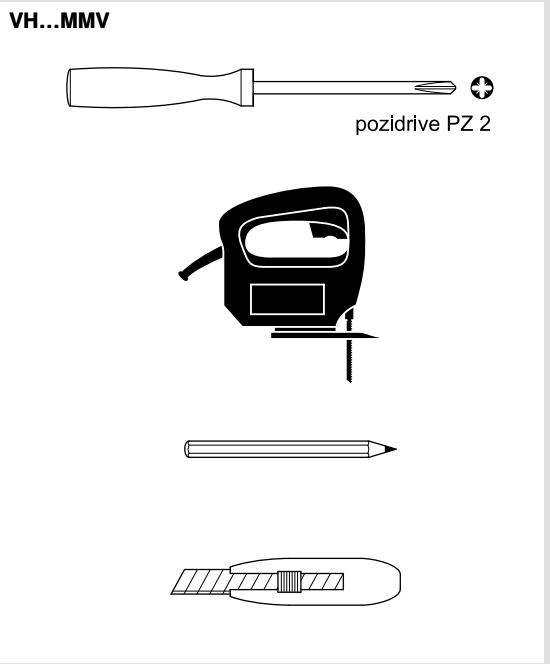

6LE000653C

Volta
VH...MMV; VU...MMV
VH...WWV; VU...WWV

VH...MMV

max. 40 mm

B

H

	B	H
VH48MMV	314 mm	721 mm
VH60MMV	314 mm	846 mm

VH...MMV