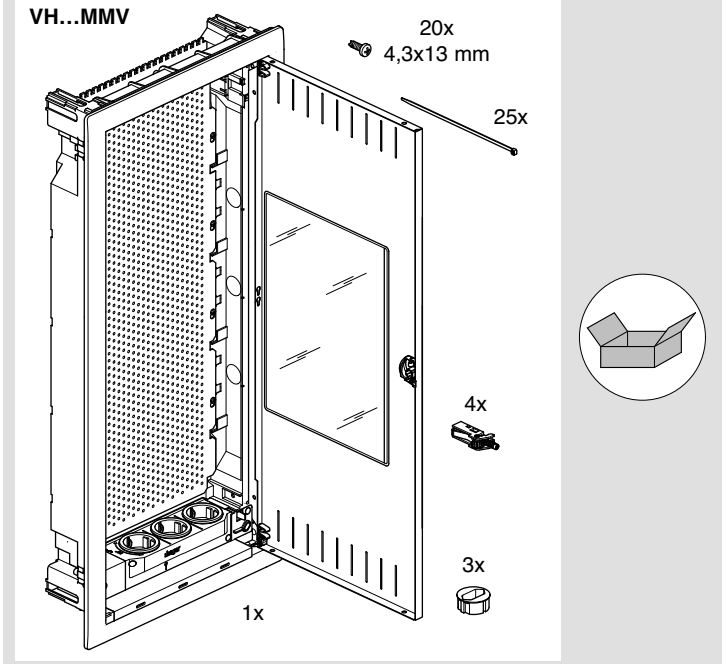

6LE000653C

Volta
VH...MMV; VU...MMV
VH...WWV; VU...WWV

VH...MMV

max. 40 mm

B

H

	B	H
VH48MMV	314 mm	721 mm
VH60MMV	314 mm	846 mm

VH...MMV

VH...MMV

VH...MMV

VH...MMV

VU...MMV

VU...MMV

VU...MMV

	B (mm)	H (mm)	T (mm)
VU48MMV	335	740	90
VU60MMV	335	865	90

VU...MMV