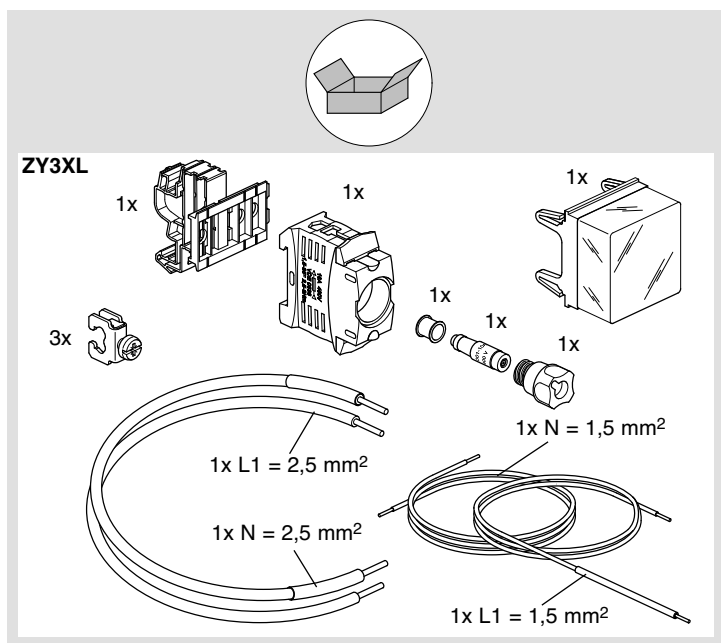

univers Z

- (DE) Montageanleitung
- (FR) Notice d'instructions
- (GB) Mounting instructions
- (NL) Montage instructie
- (DK) Monteringsvejledning
- (FI) Asennusohje
- (NO) Montasjeanvisning
- (SE) Monterings instruktioner
- (IT) Istruzioni di montaggio
- (ES) Instrucciones de montaje
- (PT) Instruções de montagem
- (CZ) Montážní návod
- (BA) Uputstvo za montažu

- (HR) Upute za montažu
- (HU) Szerelési útmutató
- (LT) Montavimo instrukcija
- (LV) Montāžas instrukcija
- (PL) Instrukcja montażowa
- (RO) Instrucțiuni de montare
- (SK) Návod na montáž
- (RU) Инструкция по монтажу
- (BG) Инструкции за монтаж
- (GR) Οδηγίες χώνευσης
- (SI) Navodilo za montažo
- (EE) Paigaldusjuhised
- (IS) Leiðbeiningar
- (AR) دليل التركيب