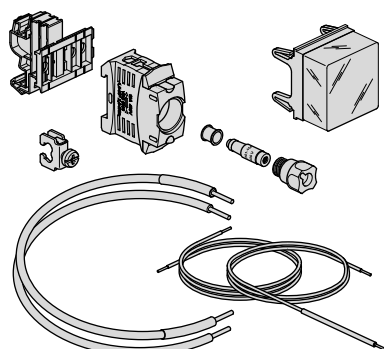

6LE001213B

**univers Z**

- (DE) Montageanleitung
- (FR) Notice d'instructions
- (GB) Mounting instructions
- (NL) Montage instructie
- (DK) Monteringsvejledning
- (FI) Asennusohje
- (NO) Montasjeanvisning
- (SE) Monterings instruktioner
- (IT) Istruzioni di montaggio
- (ES) Instrucciones de montaje
- (PT) Instruções de montagem
- (CZ) Montážní návod
- (BA) Uputstvo za montažu