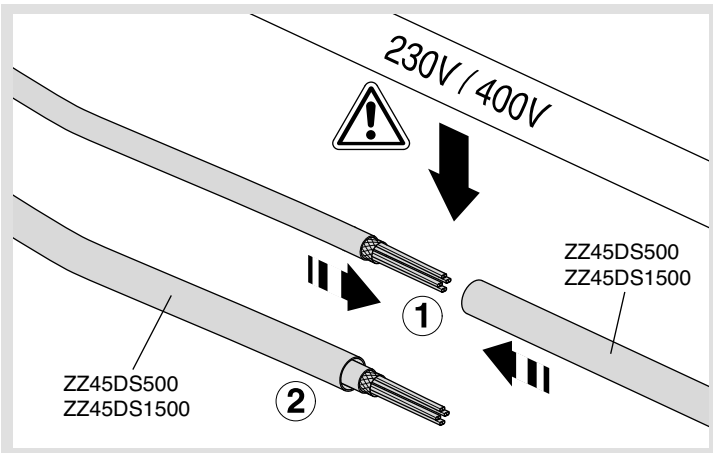

6LE001257D

**univers Z**

- (DE) Montageanleitung
- (FR) Notice d'instructions
- (GB) Mounting instructions
- (NL) Montage instructie
- (DK) Monteringsvejledning
- (FI) Asennusohje
- (NO) Montasjeanvisning
- (SE) Monterings instruktioner
- (IT) Istruzioni di montaggio
- (ES) Instrucciones de montaje
- (PT) Instruções de montagem
- (CZ) Montážní návod
- (BA) Uputstvo za montažu
- (UK) Інструкції з установки
- (HR) Upute za montažu
- (HU) Szerelési útmutató
- (LT) Montavimo instrukcija
- (LV) Montāžas instrukcija
- (PL) Instrukcja montażowa
- (RO) Instrucțiuni de montare
- (SK) Návod na montáž
- (RU) Указания по установке
- (BG) Инструкции за монтаж
- (GR) Οδηγίες χώνευσης
- (SI) Navodilo za montažo
- (EE) Paigaldusjuhised
- (IS) Leiðbeiningar
- (AR) دليل التركيب

Nur für den Einbau schutzisolierter Geräte!

ZU..RFZ.APZ2

ZU..VT..APZ2..

ZU..NW..APZ2..

ZH..APZ2S..

ZU..RFZ.APZ2

Allgemein

**BKE-I**