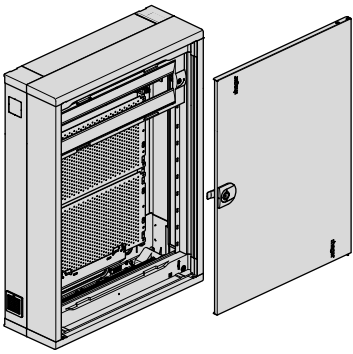

6LE001375A

**New Vega D FD...BMN
Multimedia VDI**

- (NL) Montage instructie
- (FR) Notice d'instructions
- (DE) Montageanleitung

- (NL) Kast uitsluitend voor het ontvangen van multimedia componenten VDI
- (FR) Coffret dédié uniquement à recevoir des composants multimedia VDI
- (DE) Verteiler nur für die Montage von Multimedia Komponenten VDI

☐ { Alle apparaten en bedrading moeten dubbel geïsoleerd zijn
Tous les appareils et cablages doivent être à double isolation ou isolation renforcée
Alle Geräte und Verdrahtungen müssen schutzisoliert bzw. doppelisoliert sein