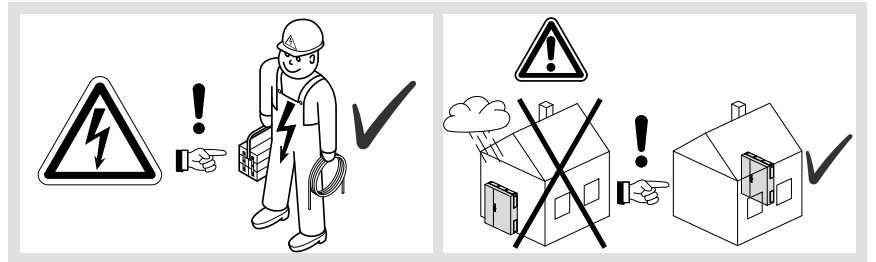

6LE001375A

**New Vega D FD...BMN
Multimedia VDI**

- (NL) Montage instructie
- (FR) Notice d'instructions
- (DE) Montageanleitung

- (NL) Kast uitsluitend voor het ontvangen van multimedia componenten VDI
- (FR) Coffret dédié uniquement à recevoir des composants multimedia VDI
- (DE) Verteiler nur für die Montage von Multimedia Komponenten VDI

☐ { Alle apparaten en bedrading moeten dubbel geïsoleerd zijn
Tous les appareils et cablages doivent être à double isolation ou isolation renforcée
Alle Geräte und Verdrahtungen müssen schutzisoliert bzw. doppelisoliert sein