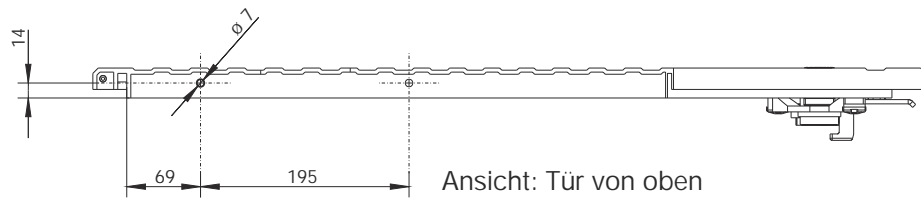

Montagetipp: Türöffnungsbegrenzer für Kabelverteiler- und Festplatzschänke Gr. 00 - 2

Lieferumfang:

1 x Bügel

1 x Sicherungsscheibe DIN 6799

Zur Montage des Bügels bitte Löcher nur durch eine Wand bohren:

Ansicht: Festplatzschrank von oben