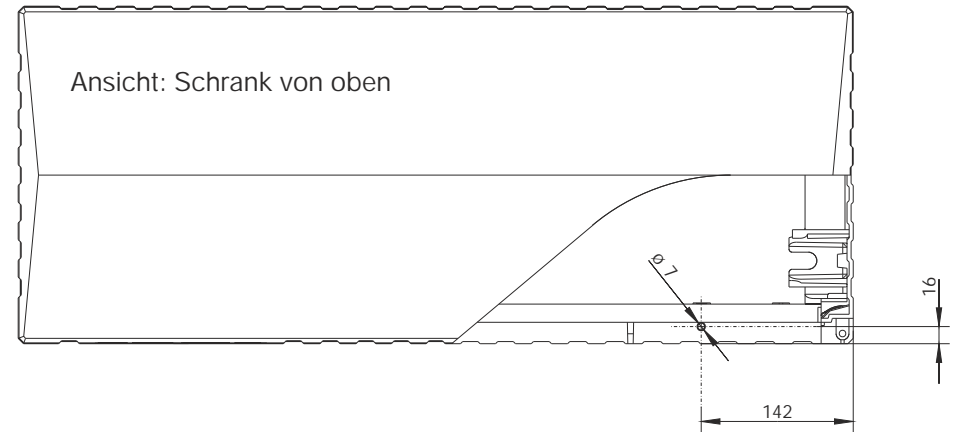

Montagetipp: Türöffnungsbegrenzer für Kabelverteiler- und Festplatzschänke Gr. 00 - 2

Lieferumfang:

1 x Bügel

1 x Sicherungsscheibe DIN 6799

Zur Montage des Bügels bitte Löcher nur durch eine Wand bohren:

Ansicht: Festplatzschrank von oben