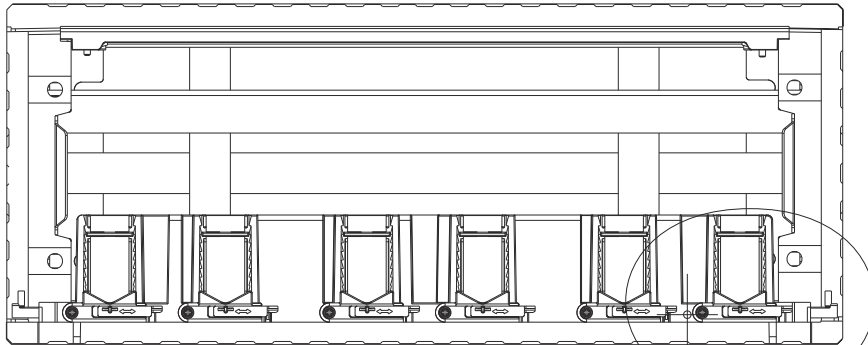

Montagetipp: Türöffnungsbegrenzer für Kabelverteiler- und Festplatzschänke Gr. 00 - 2

Lieferumfang:

1 x Bügel

1 x Sicherungsscheibe DIN 6799

Zur Montage des Bügels bitte Löcher nur durch eine Wand bohren:

Ansicht: Festplatzschrank von oben