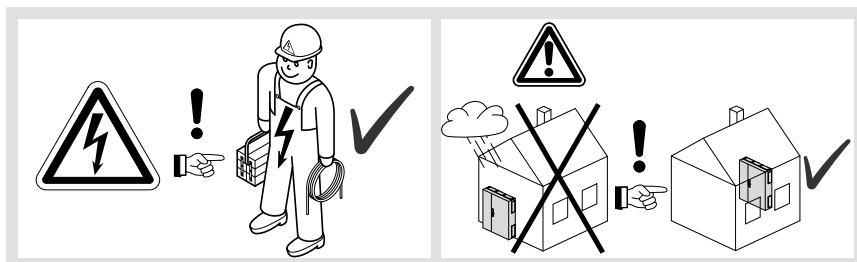

6LE001756A

univers N

- ⒹE Montageanleitung
- ⒻFR Notice d'instructions
- ⒼGB Mounting instructions
- ⒶNL Montage instructie
- ⒹK Monteringsvejledning
- ⒻFI Asennusohje
- ⒶNO Montasjeanvisning
- ⒶSE Monterings instruktioner
- ⒻIT Istruzioni di montaggio
- ⒶES Instrucciones de montaje
- ⒻPT Instruções de montagem
- ⒸZ Montážní návod
- ⒶBA Uputstvo za montažu
- ⒻUK Інструкції з установки
- ⒻHR Upute za montažu
- ⒻHU Szerelési útmutató
- ⒻLT Montavimo instrukcija
- ⒻLV Montāžas instrukcija
- ⒻPL Instrukcja montażowa
- ⒻRO Instrucțiuni de montare
- ⒻSK Návod na montáž
- ⒻRU Указания по установке
- ⒻBG Инструкции за монтаж
- ⒻGR Οδηγίες χώνευσης
- ⒻSI Navodilo za montažo
- ⒻEE Paigaldusjuhised
- ⒻIS Leiðbeiningar
- ⒻAR دليل التركيب

ERC

UG21D1N

pozidrive PZ 2