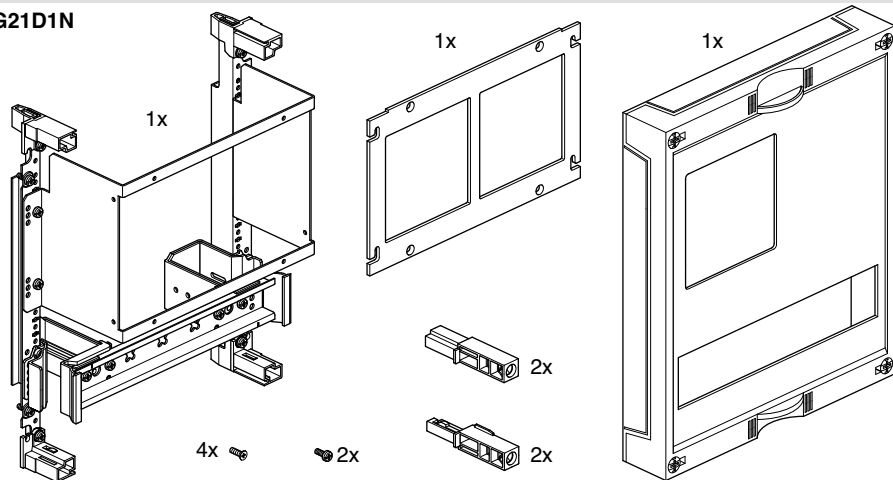

UG21D1N

pozidrive PZ 2