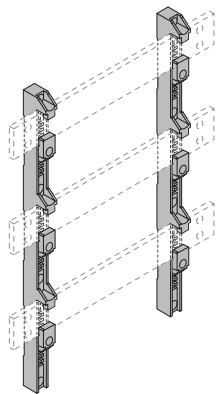

6LE002608B

- | | |
|-----------------------------------|------------------------------|
| (GB) Mounting instructions | (HR) Upute za montažu |
| (FR) Notice d'instructions | (HU) Szerelési útmutató |
| (DE) Montageanleitung | (LT) Montavimo instrukcija |
| (NL) Montage instructie | (LV) Montāžas instrukcija |
| (DK) Monteringsvejledning | (PL) Instrukcja montażowa |
| (FI) Asennusohje | (RO) Instrucțiuni de montare |
| (NO) Montasjeanvisning | (SK) Návod na montáž |
| (SE) Monteringsinstruktioner | (RU) Указания по установке |
| (IT) Istruzioni di montaggio | (BG) Инструкции за монтаж |
| (ES) Instrucciones de montaje | (GR) Οδηγίες χώνευσης |
| (PT) Instruções de montagem | (SI) Navodilo za montažo |
| (CZ) Montážní návod | (EE) Paigaldusjuhised |
| (BA) Uputstvo za montažu | (IS) Leiðbeiningar |
| (UK) Інструкції з установки | (AR) دليل التركيب |