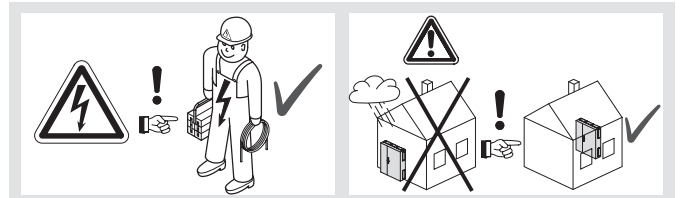

6LE004078A

(DE) Montageanleitung	(HR) Upute za montažu
(FR) Notice d'instructions	(HU) Szerelési útmutató
(GB) Mounting instructions	(LT) Montavimo instrukcija
(NL) Montage instructie	(LV) Montāžas instrukcija
(DK) Monteringsvejledning	(PL) Instrukcja montażowa
(FI) Asennusohje	(RO) Instrucțiuni de montare
(NO) Montasjeanvisning	(SK) Návod na montáž
(SE) Monteringsinstruktioner	(RU) Указания по установке
(IT) Istruzioni di montaggio	(BG) Инструкции за монтаж
(ES) Instrucciones de montaje	(GR) Οδηγίες χώνευσης
(PT) Instruções de montagem	(SI) Navodilo za montažo
(CZ) Montážní návod	(EE) Paigaldusjuhised
(BA) Uputstvo za montažu	(IS) Leiðbeiningar
(UK) Інструкції з установки	(AR) دليل التركيب

univers N

UC21LH1M

UC22LH1M

UC31LH1M