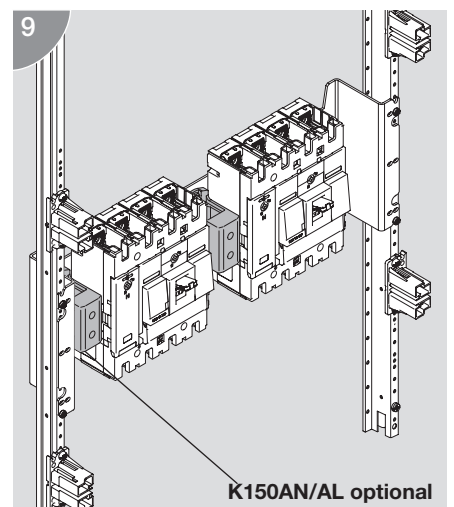

6LE004078A

- | | |
|-------------------------------|------------------------------|
| (DE) Montageanleitung | (HR) Upute za montažu |
| (FR) Notice d'instructions | (HU) Szerelési útmutató |
| (GB) Mounting instructions | (LT) Montavimo instrukcija |
| (NL) Montage instructie | (LV) Montāžas instrukcija |
| (DK) Monteringsvejledning | (PL) Instrukcja montażowa |
| (FI) Asennusohje | (RO) Instrucțiuni de montare |
| (NO) Montasjeanvisning | (SK) Návod na montáž |
| (SE) Monteringsinstruktioner | (RU) Указания по установке |
| (IT) Istruzioni di montaggio | (BG) Инструкции за монтаж |
| (ES) Instrucciones de montaje | (GR) Οδηγίες χώνευσης |
| (PT) Instruções de montagem | (SI) Navodilo za montažo |
| (CZ) Montážní návod | (EE) Paigaldusjuhised |
| (BA) Uputstvo za montažu | (IS) Leiðbeiningar |
| (UK) Інструкції з установки | (AR) دليل التركيب |

univers N

UC21LH1M

UC22LH1M

UC31LH1M

10