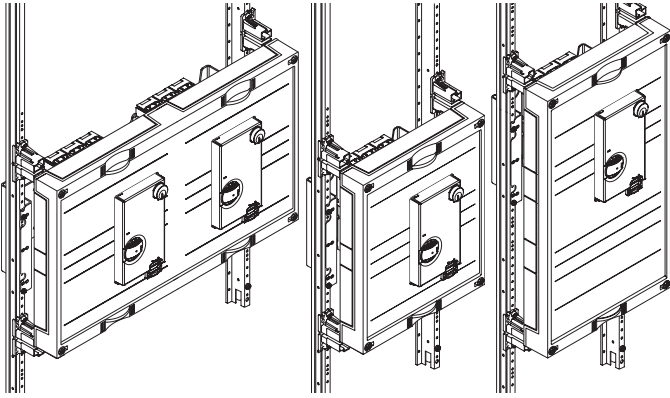

6LE004078A

- | | |
|-------------------------------|------------------------------|
| (DE) Montageanleitung | (HR) Upute za montažu |
| (FR) Notice d'instructions | (HU) Szerelési útmutató |
| (GB) Mounting instructions | (LT) Montavimo instrukcija |
| (NL) Montage instructie | (LV) Montāžas instrukcija |
| (DK) Monteringsvejledning | (PL) Instrukcja montażowa |
| (FI) Asennusohje | (RO) Instrucțiuni de montare |
| (NO) Montasjeanvisning | (SK) Návod na montáž |
| (SE) Monteringsinstruktioner | (RU) Указания по установке |
| (IT) Istruzioni di montaggio | (BG) Инструкции за монтаж |
| (ES) Instrucciones de montaje | (GR) Οδηγίες χώνευσης |
| (PT) Instruções de montagem | (SI) Navodilo za montažo |
| (CZ) Montážní návod | (EE) Paigaldusjuhised |
| (BA) Uputstvo za montažu | (IS) Leiðbeiningar |
| (UK) Інструкції з установки | (AR) دليل التركيب |