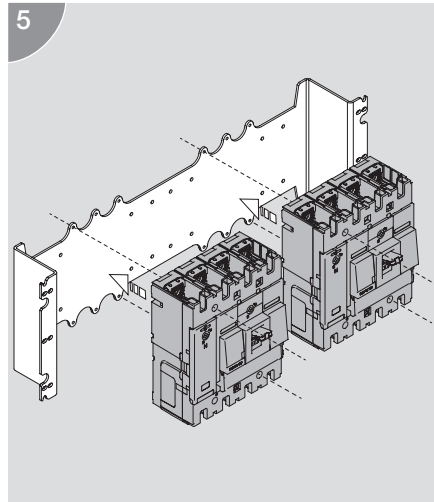

6LE004078A

- | | |
|-------------------------------|------------------------------|
| (DE) Montageanleitung | (HR) Upute za montažu |
| (FR) Notice d'instructions | (HU) Szerelési útmutató |
| (GB) Mounting instructions | (LT) Montavimo instrukcija |
| (NL) Montage instructie | (LV) Montāžas instrukcija |
| (DK) Monteringsvejledning | (PL) Instrukcja montażowa |
| (FI) Asennusohje | (RO) Instrucțiuni de montare |
| (NO) Montasjeanvisning | (SK) Návod na montáž |
| (SE) Monteringsinstruktioner | (RU) Указания по установке |
| (IT) Istruzioni di montaggio | (BG) Инструкции за монтаж |
| (ES) Instrucciones de montaje | (GR) Οδηγίες χώνευσης |
| (PT) Instruções de montagem | (SI) Navodilo za montažo |
| (CZ) Montážní návod | (EE) Paigaldusjuhised |
| (BA) Uputstvo za montažu | (IS) Leiðbeiningar |
| (UK) Інструкції з установки | (AR) دليل التركيب |

univers N

UC21LH1M

UC22LH1M

UC31LH1M

10