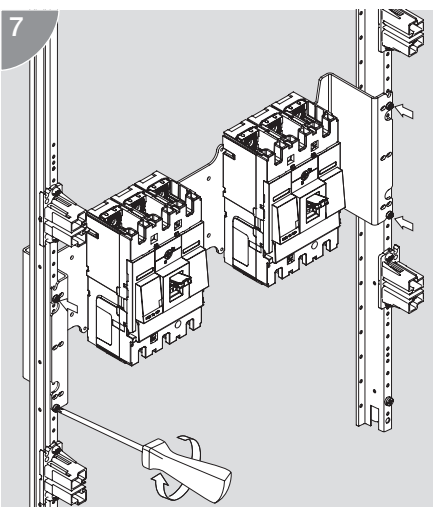

6LE004078A

- | | |
|-------------------------------|------------------------------|
| (DE) Montageanleitung | (HR) Upute za montažu |
| (FR) Notice d'instructions | (HU) Szerelési útmutató |
| (GB) Mounting instructions | (LT) Montavimo instrukcija |
| (NL) Montage instructie | (LV) Montāžas instrukcija |
| (DK) Monteringsvejledning | (PL) Instrukcja montażowa |
| (FI) Asennusohje | (RO) Instrucțiuni de montare |
| (NO) Montasjeanvisning | (SK) Návod na montáž |
| (SE) Monteringsinstruktioner | (RU) Указания по установке |
| (IT) Istruzioni di montaggio | (BG) Инструкции за монтаж |
| (ES) Instrucciones de montaje | (GR) Οδηγίες χώνευσης |
| (PT) Instruções de montagem | (SI) Navodilo za montažo |
| (CZ) Montážní návod | (EE) Paigaldusjuhised |
| (BA) Uputstvo za montažu | (IS) Leiðbeiningar |
| (UK) Інструкції з установки | (AR) دليل التركيب |

univers N

UC21LH1M

UC22LH1M

UC31LH1M

10