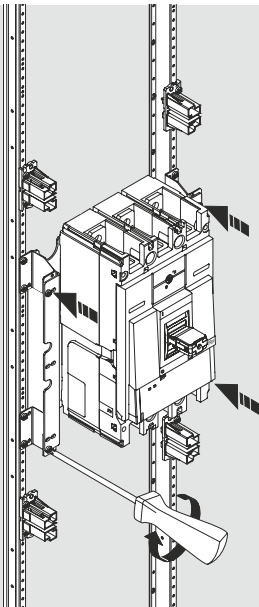

6LE004083A

- |      |                          |      |                       |
|------|--------------------------|------|-----------------------|
| (DE) | Montageanleitung         | (HR) | Upute za montažu      |
| (FR) | Notice d'instructions    | (HU) | Szerelési útmutató    |
| (GB) | Mounting instructions    | (LT) | Montavimo instrukcija |
| (NL) | Montage instructie       | (LV) | Montāžas instrukcija  |
| (DK) | Monteringsvejledning     | (PL) | Instrukcja montażowa  |
| (FI) | Asennusohje              | (RO) | Intruțiuni de montare |
| (NO) | Montasjeanvisning        | (SK) | Návod na montáž       |
| (SE) | Monteringsinstruktioner  | (RU) | Указания по установке |
| (IT) | Istruzioni di montaggio  | (BG) | Инструкции за монтаж  |
| (ES) | Instrucciones de montaje | (GR) | Οδηγίες χώνευσης      |
| (PT) | Instruções de montagem   | (SI) | Navodilo za montažo   |
| (CZ) | Montážní návod           | (EE) | Paigaldusjuhised      |
| (BA) | Uputstvo za montažu      | (IS) | Leiðbeiningar         |
| (UK) | Інструкції з установки   | (AR) | دليل التركيب          |

## univers N

UC31LH33

UC32LH34

UC32LH341

UC31LH34

6

7

8