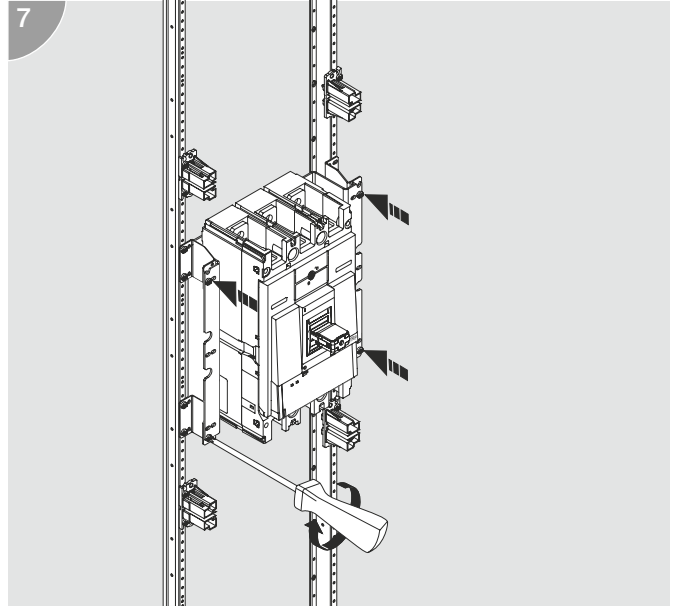

6LE004083A

- |      |                          |      |                       |
|------|--------------------------|------|-----------------------|
| (DE) | Montageanleitung         | (HR) | Upute za montažu      |
| (FR) | Notice d'instructions    | (HU) | Szerelési útmutató    |
| (GB) | Mounting instructions    | (LT) | Montavimo instrukcija |
| (NL) | Montage instructie       | (LV) | Montāžas instrukcija  |
| (DK) | Monteringsvejledning     | (PL) | Instrukcja montażowa  |
| (FI) | Asennusohje              | (RO) | Intruțiuni de montare |
| (NO) | Montasjeanvisning        | (SK) | Návod na montáž       |
| (SE) | Monteringsinstruktioner  | (RU) | Указания по установке |
| (IT) | Istruzioni di montaggio  | (BG) | Инструкции за монтаж  |
| (ES) | Instrucciones de montaje | (GR) | Οδηγίες χώνευσης      |
| (PT) | Instruções de montagem   | (SI) | Navodilo za montažo   |
| (CZ) | Montážní návod           | (EE) | Paigaldusjuhised      |
| (BA) | Uputstvo za montažu      | (IS) | Leiðbeiningar         |
| (UK) | Інструкції з установки   | (AR) | دليل التركيب          |

## univers N

UC31LH33

UC32LH34

UC32LH341

UC31LH34

6

7

8