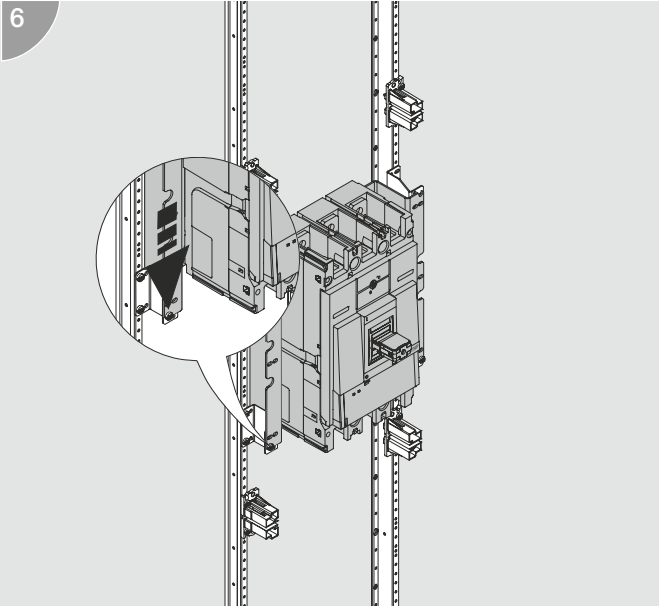

6LE004083A

- |      |                          |      |                       |
|------|--------------------------|------|-----------------------|
| (DE) | Montageanleitung         | (HR) | Upute za montažu      |
| (FR) | Notice d'instructions    | (HU) | Szerelési útmutató    |
| (GB) | Mounting instructions    | (LT) | Montavimo instrukcija |
| (NL) | Montage instructie       | (LV) | Montāžas instrukcija  |
| (DK) | Monteringsvejledning     | (PL) | Instrukcja montażowa  |
| (FI) | Asennusohje              | (RO) | Intruțiuni de montare |
| (NO) | Montasjeanvisning        | (SK) | Návod na montáž       |
| (SE) | Monteringsinstruktioner  | (RU) | Указания по установке |
| (IT) | Istruzioni di montaggio  | (BG) | Инструкции за монтаж  |
| (ES) | Instrucciones de montaje | (GR) | Οδηγίες χώνευσης      |
| (PT) | Instruções de montagem   | (SI) | Navodilo za montažo   |
| (CZ) | Montážní návod           | (EE) | Paigaldusjuhised      |
| (BA) | Uputstvo za montažu      | (IS) | Leiðbeiningar         |
| (UK) | Інструкції з установки   | (AR) | دليل التركيب          |

## univers N

UC31LH33

UC32LH34

UC32LH341

UC31LH34

6

7

8