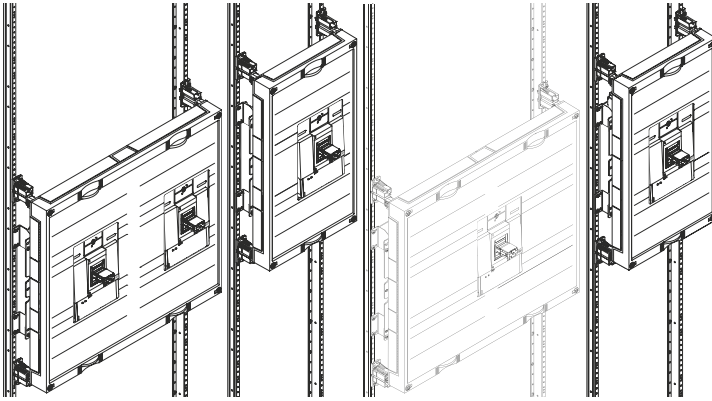

6LE004083A

- |      |                          |      |                       |
|------|--------------------------|------|-----------------------|
| (DE) | Montageanleitung         | (HR) | Upute za montažu      |
| (FR) | Notice d'instructions    | (HU) | Szerelési útmutató    |
| (GB) | Mounting instructions    | (LT) | Montavimo instrukcija |
| (NL) | Montage instructie       | (LV) | Montāžas instrukcija  |
| (DK) | Monteringsvejledning     | (PL) | Instrukcja montażowa  |
| (FI) | Asennusohje              | (RO) | Intruțiuni de montare |
| (NO) | Montasjeanvisning        | (SK) | Návod na montáž       |
| (SE) | Monteringsinstruktioner  | (RU) | Указания по установке |
| (IT) | Istruzioni di montaggio  | (BG) | Инструкции за монтаж  |
| (ES) | Instrucciones de montaje | (GR) | Οδηγίες χώνευσης      |
| (PT) | Instruções de montagem   | (SI) | Navodilo za montažo   |
| (CZ) | Montážní návod           | (EE) | Paigaldusjuhised      |
| (BA) | Uputstvo za montažu      | (IS) | Leiðbeiningar         |
| (UK) | Інструкції з установки   | (AR) | دليل التركيب          |

## univers N

UC31LH33

UC32LH34

UC32LH341

UC31LH34

6

7

8