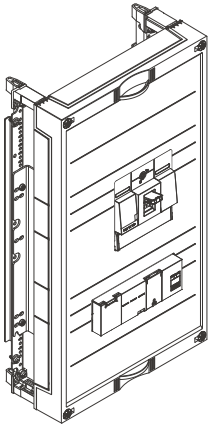

6LE004087B

- | | | | |
|------|--------------------------|------|-------------------------|
| Ⓧ DE | Montageanleitung | Ⓧ HR | Upute za montažu |
| Ⓧ FR | Notice d'instructions | Ⓧ HU | Szerelési útmutató |
| Ⓧ GB | Mounting instructions | Ⓧ LT | Montavimo instrukcija |
| Ⓧ NL | Montage instructie | Ⓧ LV | Montāžas instrukcija |
| Ⓧ DK | Monteringsvejledning | Ⓧ PL | Instrukcja montażowa |
| Ⓧ FI | Asennusohje | Ⓧ RO | Instructiuni de montare |
| Ⓧ NO | Montasjeanvisning | Ⓧ SK | Návod na montáž |
| Ⓧ SE | Monteringsinstruktioner | Ⓧ RU | Указания по установке |
| Ⓧ IT | Istruzioni di montaggio | Ⓧ BG | Инструкции за монтаж |
| Ⓧ ES | Instrucciones de montaje | Ⓧ GR | Οδηγίες χώνευσης |
| Ⓧ PT | Instruções de montagem | Ⓧ SI | Navodilo za montažo |
| Ⓧ CZ | Montážní návod | Ⓧ EE | Paigaldusjuhised |
| Ⓧ BA | Uputstvo za montažu | Ⓧ IS | Leiðbeiningar |
| Ⓧ UK | Інструкції з установки | Ⓧ AR | دليل التركيب |