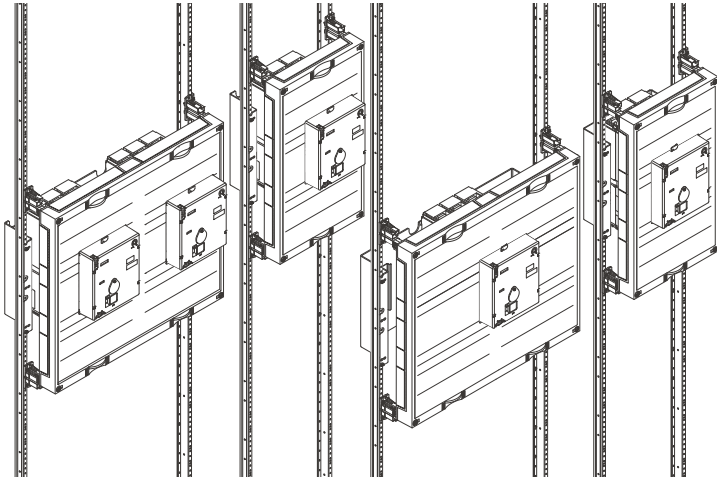

6LE004088A

- |                               |                              |
|-------------------------------|------------------------------|
| (DE) Montageanleitung         | (HR) Upute za montažu        |
| (FR) Notice d'instructions    | (HU) Szerelési útmutató      |
| (GB) Mounting instructions    | (LT) Montavimo instrukcija   |
| (NL) Montage instructie       | (LV) Montāžas instrukcija    |
| (DK) Monteringsvejledning     | (PL) Instrukcja montażowa    |
| (FI) Asennusohje              | (RO) Instrucțiuni de montare |
| (NO) Montasjeanvisning        | (SK) Návod na montáž         |
| (SE) Monteringsinstruktioner  | (RU) Указания по установке   |
| (IT) Istruzioni di montaggio  | (BG) Инструкции за монтаж    |
| (ES) Instrucciones de montaje | (GR) Οδηγίες χώνευσης        |
| (PT) Instruções de montagem   | (SI) Navodilo za montažo     |
| (CZ) Montážní návod           | (EL) Παigaldusjuhised        |
| (BA) Uputstvo za montažu      | (IS) Leiðbeiningar           |
| (UK) Інструкції з установки   | (AR) دليل التركيب            |

## univers N

UC31LH33M

UC32LH34M

UC32LH34M1

UC31LH34M