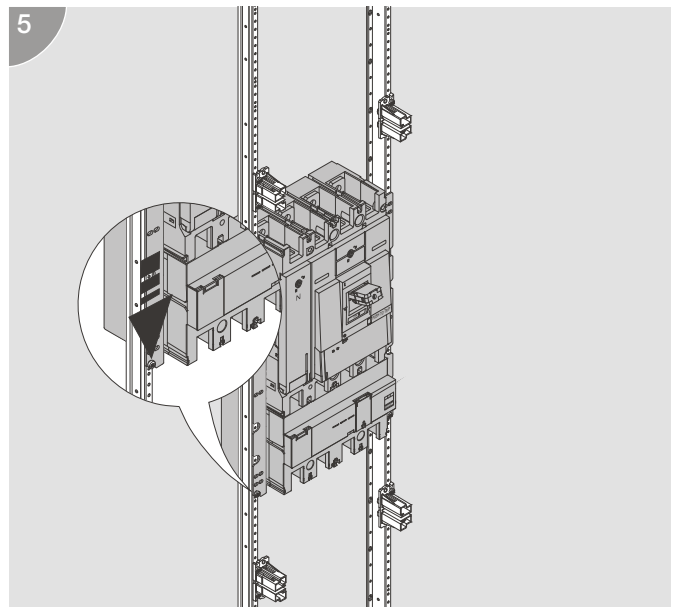

6LE004090A

- |                               |                              |
|-------------------------------|------------------------------|
| (DE) Montageanleitung         | (HR) Upute za montažu        |
| (FR) Notice d'instructions    | (HU) Szerelési útmutató      |
| (GB) Mounting instructions    | (LT) Montavimo instrukcija   |
| (NL) Montage instructie       | (LV) Montāžas instrukcija    |
| (DK) Monteringsvejledning     | (PL) Instrukcja montażowa    |
| (FI) Asennusohje              | (RO) Instrucțiuni de montare |
| (NO) Montasjeanvisning        | (SK) Návod na montáž         |
| (SE) Monteringsinstruktioner  | (RU) Указания по установке   |
| (IT) Istruzioni di montaggio  | (BG) Инструкции за монтаж    |
| (ES) Instrucciones de montaje | (GR) Οδηγίες χώνευσης        |
| (PT) Instruções de montagem   | (SI) Navodilo za montažo     |
| (CZ) Montážní návod           | (EE) Paigaldusjuhised        |
| (BA) Uputstvo za montažu      | (IS) Leiðbeiningar           |
| (UK) Інструкції з установки   | (AR) دليل التركيب            |

## univers N

UC41LH34FM

UC42LH34FM

6

7

8

9