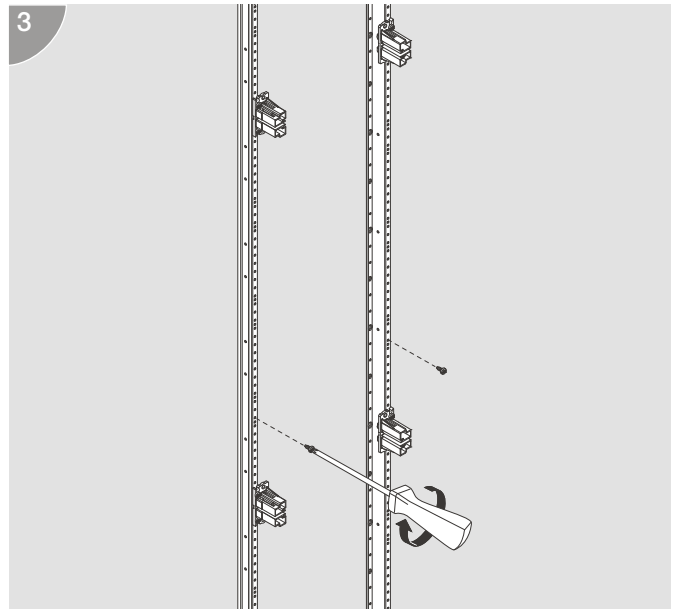

6LE004090A

- |                               |                              |
|-------------------------------|------------------------------|
| (DE) Montageanleitung         | (HR) Upute za montažu        |
| (FR) Notice d'instructions    | (HU) Szerelési útmutató      |
| (GB) Mounting instructions    | (LT) Montavimo instrukcija   |
| (NL) Montage instructie       | (LV) Montāžas instrukcija    |
| (DK) Monteringsvejledning     | (PL) Instrukcja montażowa    |
| (FI) Asennusohje              | (RO) Instrucțiuni de montare |
| (NO) Montasjeanvisning        | (SK) Návod na montáž         |
| (SE) Monteringsinstruktioner  | (RU) Указания по установке   |
| (IT) Istruzioni di montaggio  | (BG) Инструкции за монтаж    |
| (ES) Instrucciones de montaje | (GR) Οδηγίες χώνευσης        |
| (PT) Instruções de montagem   | (SI) Navodilo za montažo     |
| (CZ) Montážní návod           | (EE) Paigaldusjuhised        |
| (BA) Uputstvo za montažu      | (IS) Leiðbeiningar           |
| (UK) Інструкції з установки   | (AR) دليل التركيب            |

## univers N

UC41LH34FM

UC42LH34FM

6

7

8

9