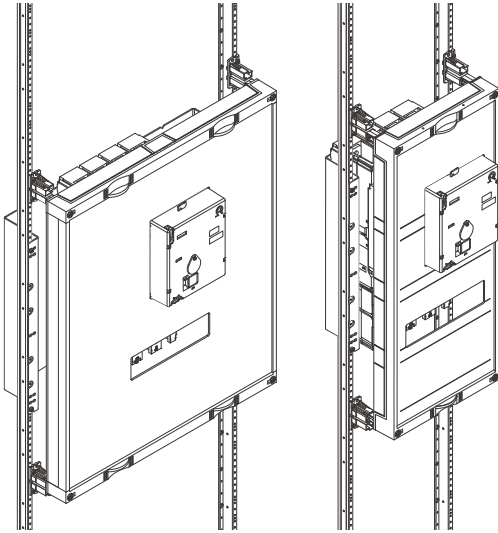

6LE004090A

- |                               |                              |
|-------------------------------|------------------------------|
| (DE) Montageanleitung         | (HR) Upute za montažu        |
| (FR) Notice d'instructions    | (HU) Szerelési útmutató      |
| (GB) Mounting instructions    | (LT) Montavimo instrukcija   |
| (NL) Montage instructie       | (LV) Montāžas instrukcija    |
| (DK) Monteringsvejledning     | (PL) Instrukcja montażowa    |
| (FI) Asennusohje              | (RO) Instrucțiuni de montare |
| (NO) Montasjeanvisning        | (SK) Návod na montáž         |
| (SE) Monteringsinstruktioner  | (RU) Указания по установке   |
| (IT) Istruzioni di montaggio  | (BG) Инструкции за монтаж    |
| (ES) Instrucciones de montaje | (GR) Οδηγίες χώνευσης        |
| (PT) Instruções de montagem   | (SI) Navodilo za montažo     |
| (CZ) Montážní návod           | (EE) Paigaldusjuhised        |
| (BA) Uputstvo za montažu      | (IS) Leiðbeiningar           |
| (UK) Інструкції з установки   | (AR) دليل التركيب            |

## univers N

UC41LH34FM

UC42LH34FM

6

7

8

9