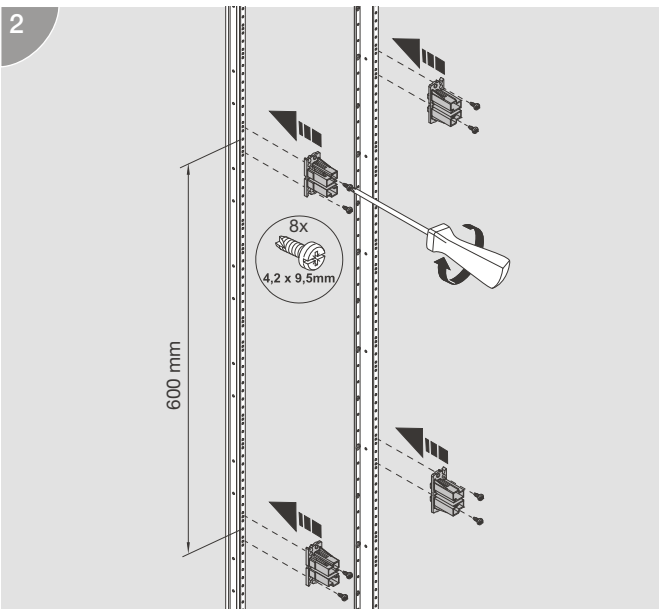

6LE004090A

- |                               |                              |
|-------------------------------|------------------------------|
| (DE) Montageanleitung         | (HR) Upute za montažu        |
| (FR) Notice d'instructions    | (HU) Szerelési útmutató      |
| (GB) Mounting instructions    | (LT) Montavimo instrukcija   |
| (NL) Montage instructie       | (LV) Montāžas instrukcija    |
| (DK) Monteringsvejledning     | (PL) Instrukcja montażowa    |
| (FI) Asennusohje              | (RO) Instrucțiuni de montare |
| (NO) Montasjeanvisning        | (SK) Návod na montáž         |
| (SE) Monteringsinstruktioner  | (RU) Указания по установке   |
| (IT) Istruzioni di montaggio  | (BG) Инструкции за монтаж    |
| (ES) Instrucciones de montaje | (GR) Οδηγίες χώνευσης        |
| (PT) Instruções de montagem   | (SI) Navodilo za montažo     |
| (CZ) Montážní návod           | (EE) Paigaldusjuhised        |
| (BA) Uputstvo za montažu      | (IS) Leiðbeiningar           |
| (UK) Інструкції з установки   | (AR) دليل التركيب            |

## univers N

UC41LH34FM

UC42LH34FM

6

7

8

9