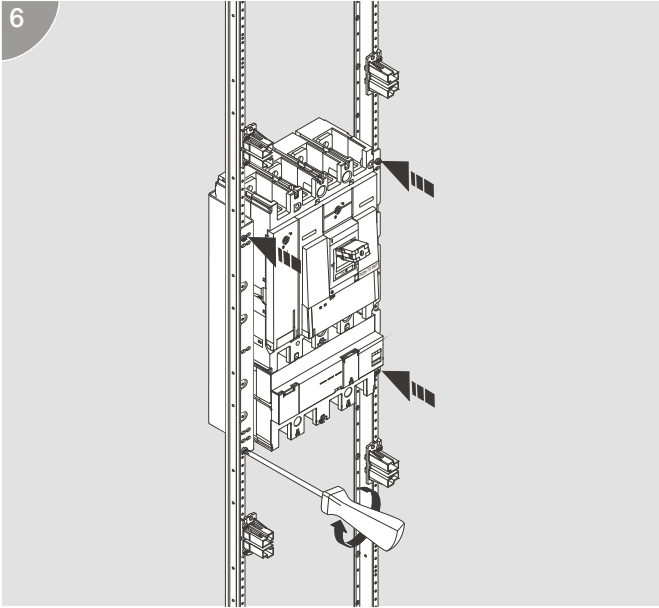

6LE004090A

- |                               |                              |
|-------------------------------|------------------------------|
| (DE) Montageanleitung         | (HR) Upute za montažu        |
| (FR) Notice d'instructions    | (HU) Szerelési útmutató      |
| (GB) Mounting instructions    | (LT) Montavimo instrukcija   |
| (NL) Montage instructie       | (LV) Montāžas instrukcija    |
| (DK) Monteringsvejledning     | (PL) Instrukcja montażowa    |
| (FI) Asennusohje              | (RO) Instrucțiuni de montare |
| (NO) Montasjeanvisning        | (SK) Návod na montáž         |
| (SE) Monteringsinstruktioner  | (RU) Указания по установке   |
| (IT) Istruzioni di montaggio  | (BG) Инструкции за монтаж    |
| (ES) Instrucciones de montaje | (GR) Οδηγίες χώνευσης        |
| (PT) Instruções de montagem   | (SI) Navodilo za montažo     |
| (CZ) Montážní návod           | (EE) Paigaldusjuhised        |
| (BA) Uputstvo za montažu      | (IS) Leiðbeiningar           |
| (UK) Інструкції з установки   | (AR) دليل التركيب            |

## univers N

UC41LH34FM

UC42LH34FM

6

7

8

9