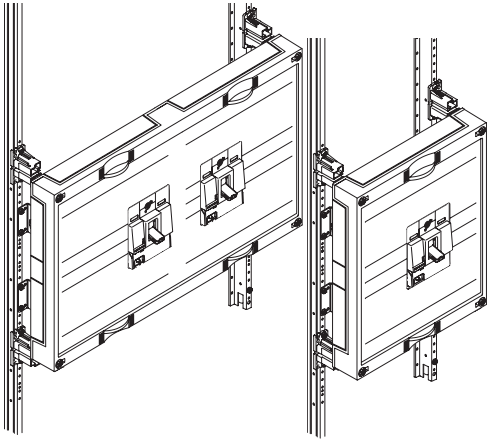

6LE004091A

univers N

- | | |
|-------------------------------|------------------------------|
| (DE) Montageanleitung | (HR) Upute za montažu |
| (FR) Notice d'instructions | (HU) Szerelési útmutató |
| (GB) Mounting instructions | (LT) Montavimo instrukcija |
| (NL) Montage instructie | (LV) Montāžas instrukcija |
| (DK) Monteringsvejledning | (PL) Instrukcja montażowa |
| (FI) Asennusohje | (RO) Instrucțiuni de montare |
| (NO) Montasjeanvisning | (SK) Návod na montáž |
| (SE) Monteringsinstruktioner | (RU) Указания по установке |
| (IT) Istruzioni di montaggio | (BG) Инструкции за монтаж |
| (ES) Instrucciones de montaje | (GR) Οδηγίες χώνευσης |
| (PT) Instruções de montagem | (SI) Navodilo za montažo |
| (CZ) Montážní návod | (EE) Paigaldusjuhised |
| (BA) Uputstvo za montažu | (IS) Leiðbeiningar |
| (UK) Інструкції з установки | (AR) دليل التركيب |