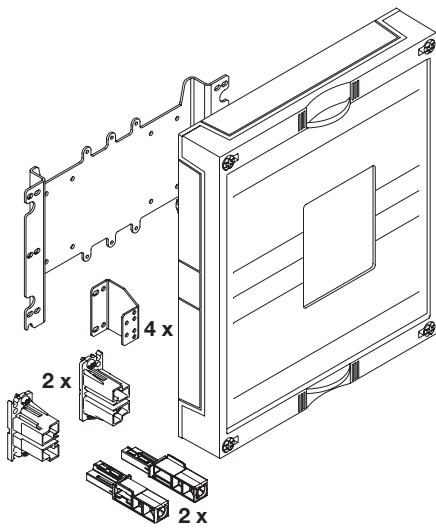

6LE004091A

univers N

(DE) Montageanleitung	(HR) Upute za montažu
(FR) Notice d'instructions	(HU) Szerelési útmutató
(GB) Mounting instructions	(LT) Montavimo instrukcija
(NL) Montage instructie	(LV) Montāžas instrukcija
(DK) Monteringsvejledning	(PL) Instrukcja montażowa
(FI) Asennusohje	(RO) Instrucțiuni de montare
(NO) Montasjeanvisning	(SK) Návod na montáž
(SE) Monteringsinstruktioner	(RU) Указания по установке
(IT) Istruzioni di montaggio	(BG) Инструкции за монтаж
(ES) Instrucciones de montaje	(GR) Οδηγίες χώνευσης
(PT) Instruções de montagem	(SI) Navodilo za montažo
(CZ) Montážní návod	(EE) Paigaldusjuhised
(BA) Uputstvo za montažu	(IS) Leiðbeiningar
(UK) Інструкції з установки	(AR) دليل التركيب

UC21LH0

UC22LH0