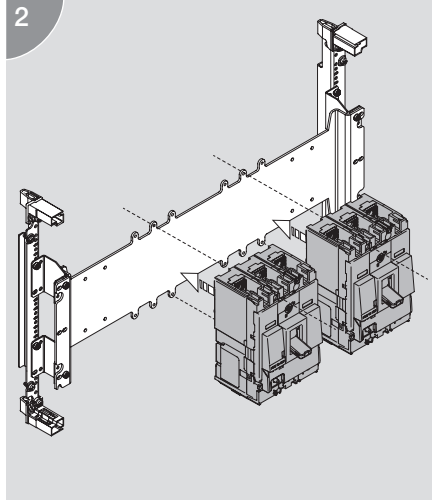

K150AN/AL optional