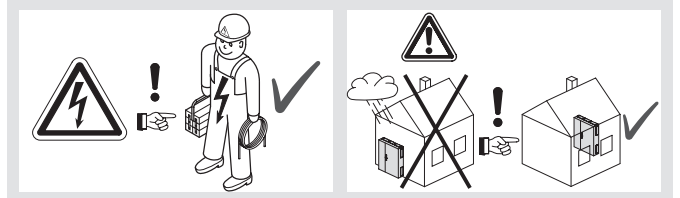

6LE004093A

(DE) Montageanleitung	(HR) Upute za montažu
(FR) Notice d'instructions	(HU) Szerelési útmutató
(GB) Mounting instructions	(LT) Montavimo instrukcija
(NL) Montage instructie	(LV) Montāžas instrukcija
(DK) Monteringsvejledning	(PL) Instrukcja montażowa
(FI) Asennusohje	(RO) Instrucțiuni de montare
(NO) Montasjeanvisning	(SK) Návod na montáž
(SE) Monteringsinstruktioner	(RU) Указания по установке
(IT) Istruzioni di montaggio	(BG) Инструкции за монтаж
(ES) Instrucciones de montaje	(GR) Οδηγίες χώνευσης
(PT) Instruções de montagem	(SI) Navodilo za montažo
(CZ) Montážní návod	(EE) Paigaldusjuhised
(BA) Uputstvo za montažu	(IS) Leiðbeiningar
(UK) Інструкції з установки	(AR) دليل التركيب

univers N

UK21LH0

UK22LH0