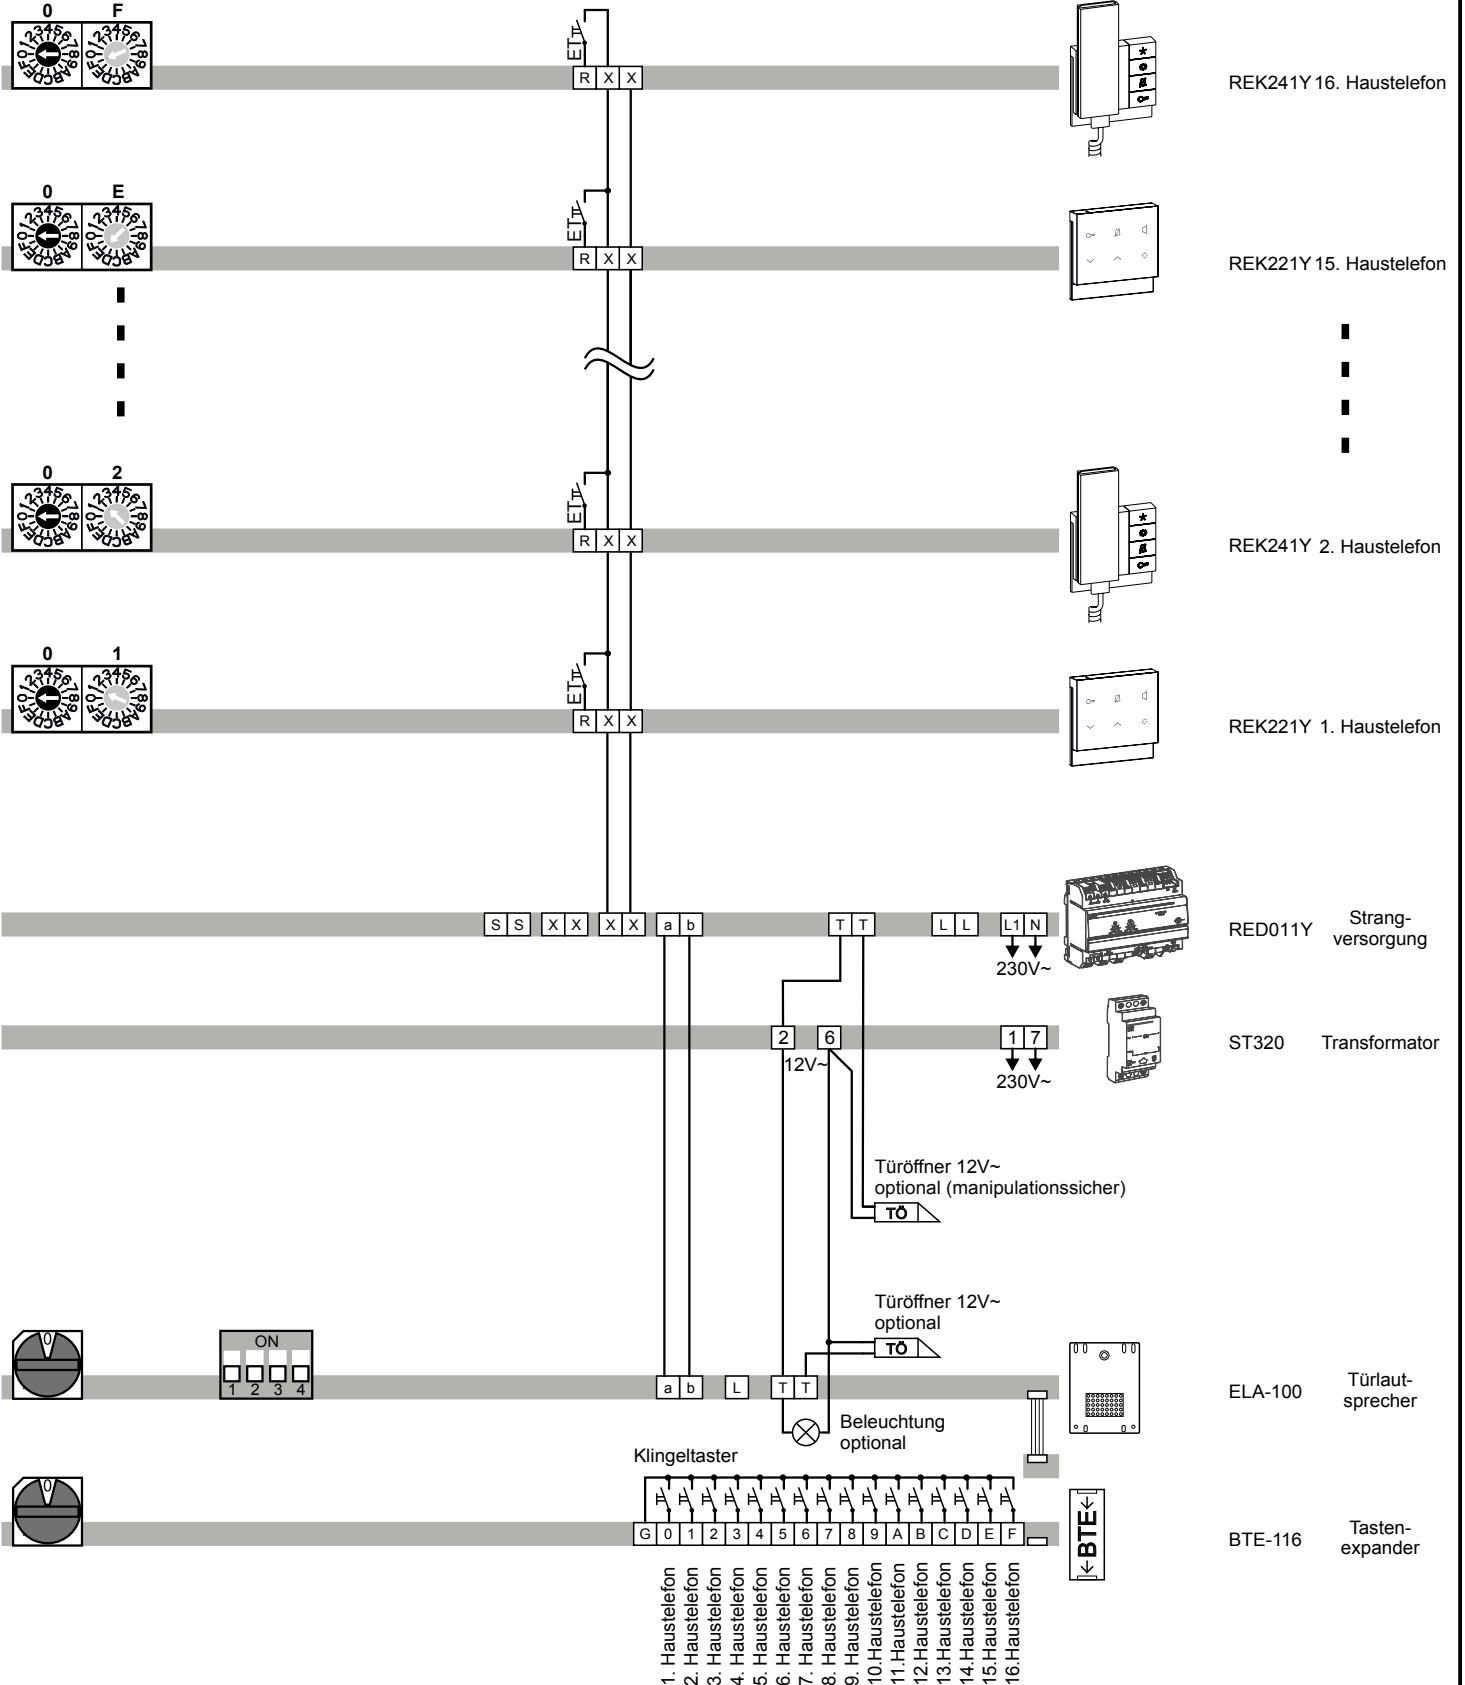

ELCOM.

2D

2DV Sprechanlage 1 bis 16 WE Audio Kit

AKB = audio kits mit ELCOM.FON (REK241Y)
AKF = audio kits mit ELCOM.TOUCH (REK221Y)

Schaltung: AS BK 16
Datum: 11.01.2019

Installation

Hinweis:
Die Verdrahtung der 2DV Leitung (X/X) kann nach einer beliebigen Struktur erfolgen.
Die Innenstationstypen sind beispielhaft mit ihrer jeweiligen Verkabelung dargestellt.

Adresseinstellung

ET=Etagenruftaster