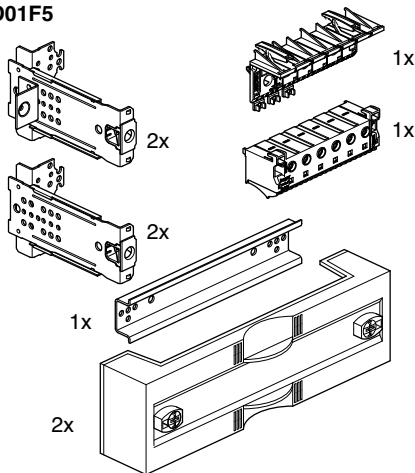

6LE005463A

univers N

- | | | | |
|---|--------------------------|---|------------------------|
| Ⓓ | Montageanleitung | Ⓗ | Upute za montažu |
| Ⓕ | Notice d'instructions | Ⓗ | Szerelési útmutató |
| Ⓖ | Mounting instructions | Ⓕ | Montavimo instrukcija |
| Ⓐ | Montage instructie | Ⓕ | Montāžas instrukcija |
| Ⓓ | Monteringsvejledning | Ⓐ | Instrukcja montażowa |
| Ⓕ | Asennusohje | Ⓗ | Intructiuni de montare |
| Ⓐ | Montasjeanvisning | Ⓐ | Návod na montáž |
| Ⓐ | Monterings instruktioner | Ⓗ | Указания по установке |
| Ⓕ | Istruzioni di montaggio | Ⓐ | Инструкции за монтаж |
| Ⓐ | Instrucciones de montaje | Ⓐ | Οδηγίες χώνευσης |
| Ⓐ | Instruções de montagem | Ⓐ | Navodilo za montažo |
| Ⓐ | Montážní návod | Ⓐ | Paigaldusjuhised |
| Ⓐ | Uputstvo za montažu | Ⓐ | Leiðbeiningar |
| Ⓐ | Інструкції з установки | Ⓐ | دليل التركيب |

UD01F5

UD02F5

pozidrive PZ 2

01

02