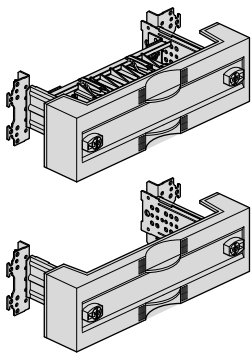

6LE005463A

univers N

- | | | | |
|---|--------------------------|---|------------------------|
| Ⓓ | Montageanleitung | Ⓗ | Upute za montažu |
| Ⓕ | Notice d'instructions | Ⓗ | Szerelési útmutató |
| Ⓖ | Mounting instructions | Ⓕ | Montavimo instrukcija |
| Ⓐ | Montage instructie | Ⓕ | Montāžas instrukcija |
| Ⓓ | Monteringsvejledning | Ⓐ | Instrukcja montażowa |
| Ⓕ | Asennusohje | Ⓗ | Intructiuni de montare |
| Ⓐ | Montasjeanvisning | Ⓐ | Návod na montáž |
| Ⓐ | Monterings instruktioner | Ⓗ | Указания по установке |
| Ⓕ | Istruzioni di montaggio | Ⓐ | Инструкции за монтаж |
| Ⓐ | Instrucciones de montaje | Ⓐ | Οδηγίες χώνευσης |
| Ⓐ | Instruções de montagem | Ⓐ | Navodilo za montažo |
| Ⓐ | Montážní návod | Ⓐ | Paigaldusjuhised |
| Ⓐ | Uputstvo za montažu | Ⓐ | Leiðbeiningar |
| Ⓐ | Інструкції з установки | Ⓐ | دليل التركيب |

UD01F5

UD02F5

pozidrive PZ 2

01

02