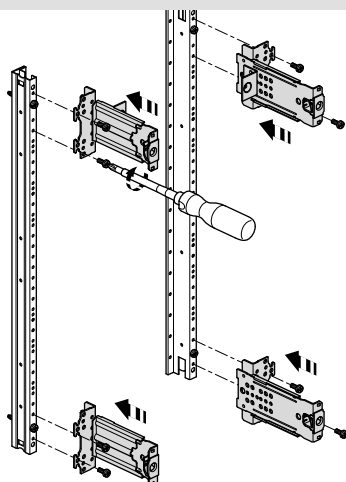

6LE005463A

univers N

Ⓓ	Montageanleitung	Ⓗ	Upute za montažu
Ⓕ	Notice d'instructions	Ⓗ	Szerelési útmutató
Ⓖ	Mounting instructions	Ⓕ	Montavimo instrukcija
Ⓐ	Montage instructie	Ⓕ	Montāžas instrukcija
Ⓓ	Monteringsvejledning	Ⓐ	Instrukcja montażowa
Ⓕ	Asennusohje	Ⓗ	Intructiuni de montare
Ⓐ	Montasjeanvisning	Ⓐ	Návod na montáž
Ⓐ	Monterings instruktioner	Ⓗ	Указания по установке
Ⓕ	Istruzioni di montaggio	Ⓐ	Инструкции за монтаж
Ⓐ	Instrucciones de montaje	Ⓐ	Οδηγίες χώνευσης
Ⓐ	Instruções de montagem	Ⓐ	Navodilo za montažo
Ⓐ	Montážní návod	Ⓐ	Paigaldusjuhised
Ⓐ	Uputstvo za montažu	Ⓐ	Leiðbeiningar
Ⓐ	Інструкції з установки	Ⓐ	دليل التركيب

UD01F5

UD02F5

pozidrive PZ 2

01

02