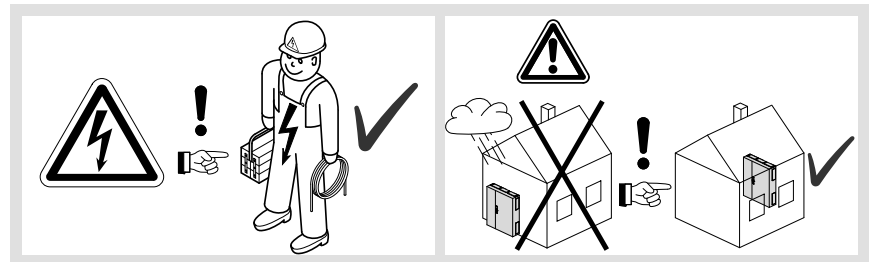

6LE005463A

univers N

- | | | | |
|---|--------------------------|---|------------------------|
| Ⓓ | Montageanleitung | Ⓗ | Upute za montažu |
| Ⓕ | Notice d'instructions | Ⓗ | Szerelési útmutató |
| Ⓖ | Mounting instructions | Ⓕ | Montavimo instrukcija |
| Ⓐ | Montage instructie | Ⓕ | Montāžas instrukcija |
| Ⓓ | Monteringsvejledning | Ⓐ | Instrukcja montażowa |
| Ⓕ | Asennusohje | Ⓗ | Intructiuni de montare |
| Ⓐ | Montasjeanvisning | Ⓐ | Návod na montáž |
| Ⓐ | Monterings instruktioner | Ⓗ | Указания по установке |
| Ⓕ | Istruzioni di montaggio | Ⓐ | Инструкции за монтаж |
| Ⓐ | Instrucciones de montaje | Ⓐ | Οδηγίες χώνευσης |
| Ⓐ | Instruções de montagem | Ⓐ | Navodilo za montažo |
| Ⓐ | Montážní návod | Ⓐ | Paigaldusjuhised |
| Ⓐ | Uputstvo za montažu | Ⓐ | Leiðbeiningar |
| Ⓐ | Інструкції з установки | Ⓐ | دليل التركيب |