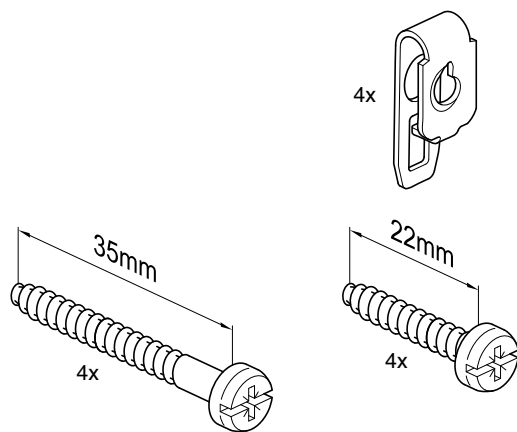

6LE005613A

(DE)	Montageanleitung	(HR)	Upute za montažu
(FR)	Notice d'instructions	(HU)	Szerelési útmutató
(GB)	Mounting instructions	(LT)	Montavimo instrukcija
(NL)	Montage instructie	(LV)	Montāžas instrukcija
(DK)	Monteringsvejledning	(PL)	Instrukcja montażowa
(FI)	Asennusohje	(RO)	Instructiuni de montare
(NO)	Montasjeanvisning	(SK)	Návod na montáž
(SE)	Monteringsinstruktioner	(RU)	Указания по установке
(IT)	Istruzioni di montaggio	(BG)	Инструкции за монтаж
(ES)	Instrucciones de montaje	(GR)	Οδηγίες χώνευσης
(PT)	Instruções de montagem	(SI)	Navodilo za montažo
(CZ)	Montážní návod	(EE)	Paigaldusjuhised
(BA)	Uputstvo za montažu	(IS)	Leiðbeiningar
(UK)	Інструкції з установки	(AR)	دليل التركيب

ZZ44SF

FP
ZB
FWB...

IP44 / IP54

01

02