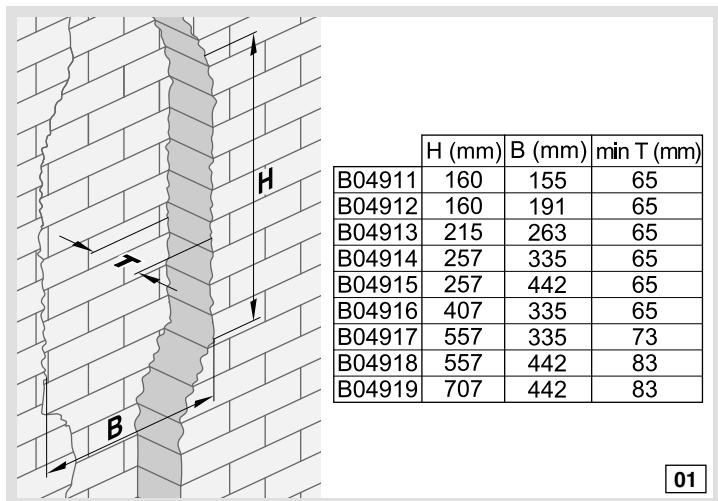

6LE005626A

-  Istruzioni di montaggio
-  Instrucciones de montaje
-  Montageanleitung
-  Instruções de montagem
-  Instrukcja montażowa
-  Οδηγίες χώνευσης
-  Mounting instructions

Pablo Style

01

02