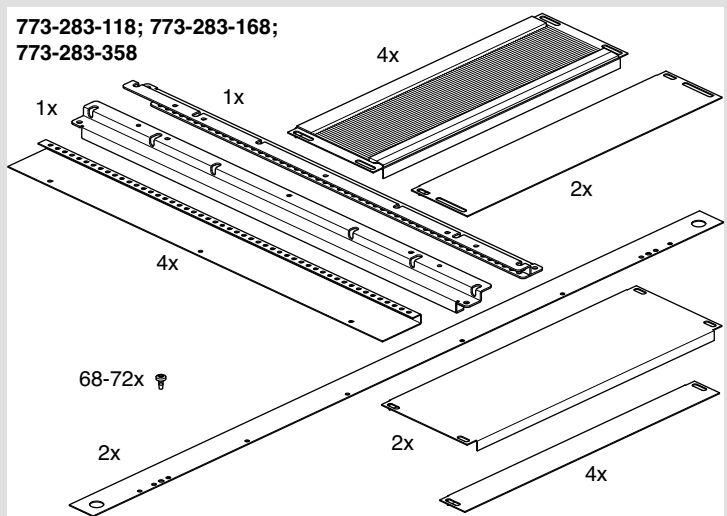

Moduldach

- ⒹⒺ Montageanleitung
- ⒻⒻ Notice d'instructions
- ⒼⒸ Mounting instructions
- ⒶⒻ Montage instructie
- ⒹⒶ Monteringsvejledning
- ⒻⒾ Asennusohje
- ⒶⒽⒹ Montasjeanvisning
- ⒶⒺ Monterings instruktioner
- ⒶⒼ Istruzioni di montaggio
- ⒶⒶ Instrucciones de montaje
- ⒶⒽ Instruções de montagem
- ⒸⒶ Montážní návod
- ⒶⒶ Uputstvo za montažu
- ⒶⒶ Інструкції з установки

- ⒻⒻ Upute za montažu
- ⒻⒶ Szerelési útmutató
- ⒻⒽ Montavimo instrukcija
- Ⓕ⒱ Montāžas instrukcija
- ⒻⒶ Instrukcja montażowa
- ⒶⒼ Instructiuni de montare
- ⒶⒶ Návod na montáž
- ⒶⒶ Указания по установке
- ⒶⒶ Инструкции за монтаж
- ⒶⒶ Οδηγίες χώνευσης
- ⒶⒶ Navodilo za montažo
- ⒶⒶ Paigaldusjuhised
- ⒶⒶ Leiðbeiningar
- ⒶⒶ دليل التركيب