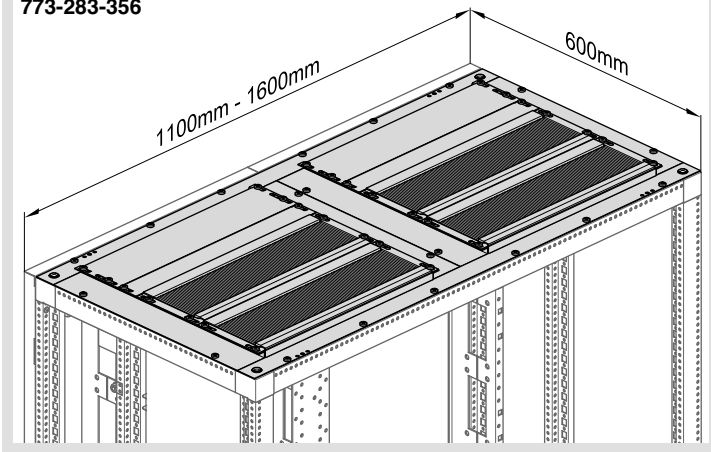

773-283-116; 773-283-166;
773-283-356