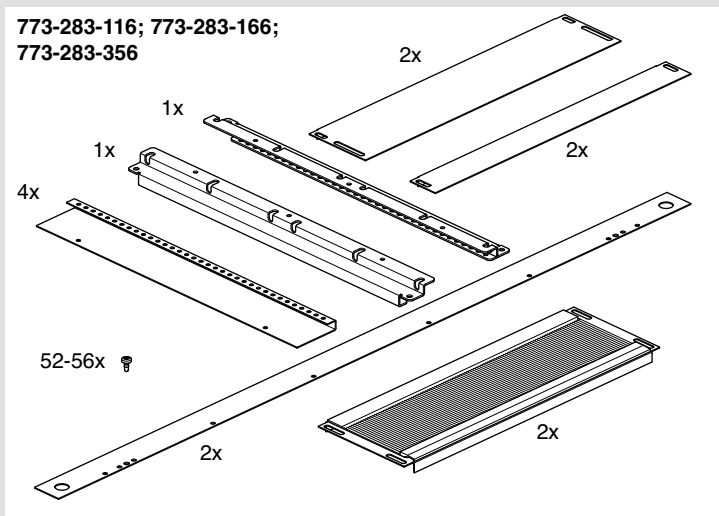

Moduldach

- ⒹⒺ Montageanleitung
- ⒻⒻ Notice d'instructions
- ⒼⒸ Mounting instructions
- ⒶⒻ Montage instructie
- ⒹⒶ Monteringsvejledning
- ⒻⒾ Asennusohje
- ⒶⒽⒹ Montasjeanvisning
- ⒶⒺ Monterings instruktioner
- ⒶⒼ Istruzioni di montaggio
- ⒶⒶ Instrucciones de montaje
- ⒶⒽ Instruções de montagem
- ⒸⒶ Montážní návod
- ⒶⒶ Uputstvo za montažu
- ⒶⒶ Інструкції з установки

- ⒻⒻ Upute za montažu
- ⒻⒶ Szerelési útmutató
- ⒻⒽ Montavimo instrukcija
- Ⓕ⒱ Montāžas instrukcija
- ⒻⒶ Instrukcja montażowa
- ⒶⒼ Instructiuni de montare
- ⒶⒶ Návod na montáž
- ⒶⒶ Указания по установке
- ⒶⒶ Инструкции за монтаж
- ⒶⒶ Οδηγίες χώνευσης
- ⒶⒶ Navodilo za montažo
- ⒶⒶ Paigaldusjuhised
- ⒶⒶ Leiðbeiningar
- ⒶⒶ دليل التركيب