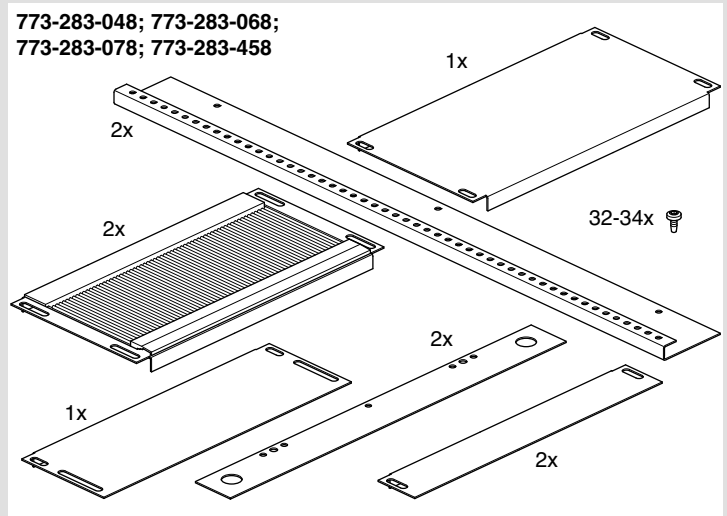

Moduldach

- ⒹⒺ Montageanleitung
- ⒻⒻ Notice d'instructions
- ⒼⒸ Mounting instructions
- ⒶⒻ Montage instructie
- ⒹⒶ Monteringsvejledning
- ⒻⒾ Asennusohje
- ⒶⒽⒹ Montasjeanvisning
- ⒶⒺ Monterings instruktioner
- ⒶⒼ Istruzioni di montaggio
- ⒶⒶ Instrucciones de montaje
- ⒶⒽ Instruções de montagem
- ⒸⒶ Montážní návod
- ⒶⒶ Uputstvo za montažu
- ⒶⒶ Інструкції з установки

- ⒻⒻ Upute za montažu
- ⒻⒶ Szerelési útmutató
- ⒻⒽ Montavimo instrukcija
- Ⓕ⒱ Montāžas instrukcija
- ⒻⒶ Instrukcja montażowa
- ⒶⒼ Instructiuni de montare
- ⒶⒶ Návod na montáž
- ⒶⒶ Указания по установке
- ⒶⒶ Инструкции за монтаж
- ⒶⒶ Οδηγίες χώνευσης
- ⒶⒶ Navodilo za montažo
- ⒶⒶ Paigaldusjuhised
- ⒶⒶ Leiðbeiningar
- ⒶⒶ دليل التركيب