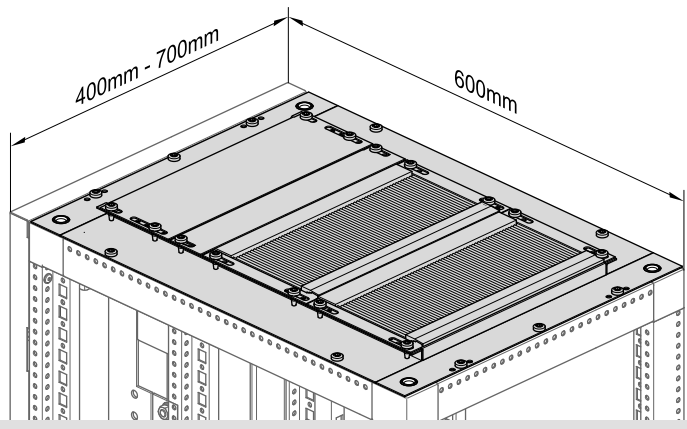

773-283-046; 773-283-066;
773-283-076; 773-283-456