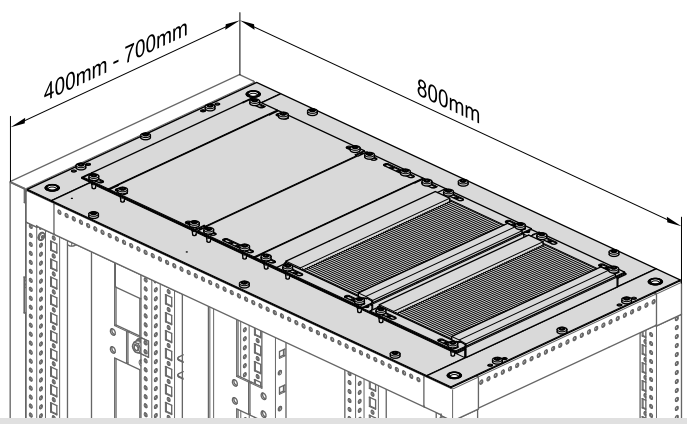

773-283-048; 773-283-068;
773-283-078; 773-283-458