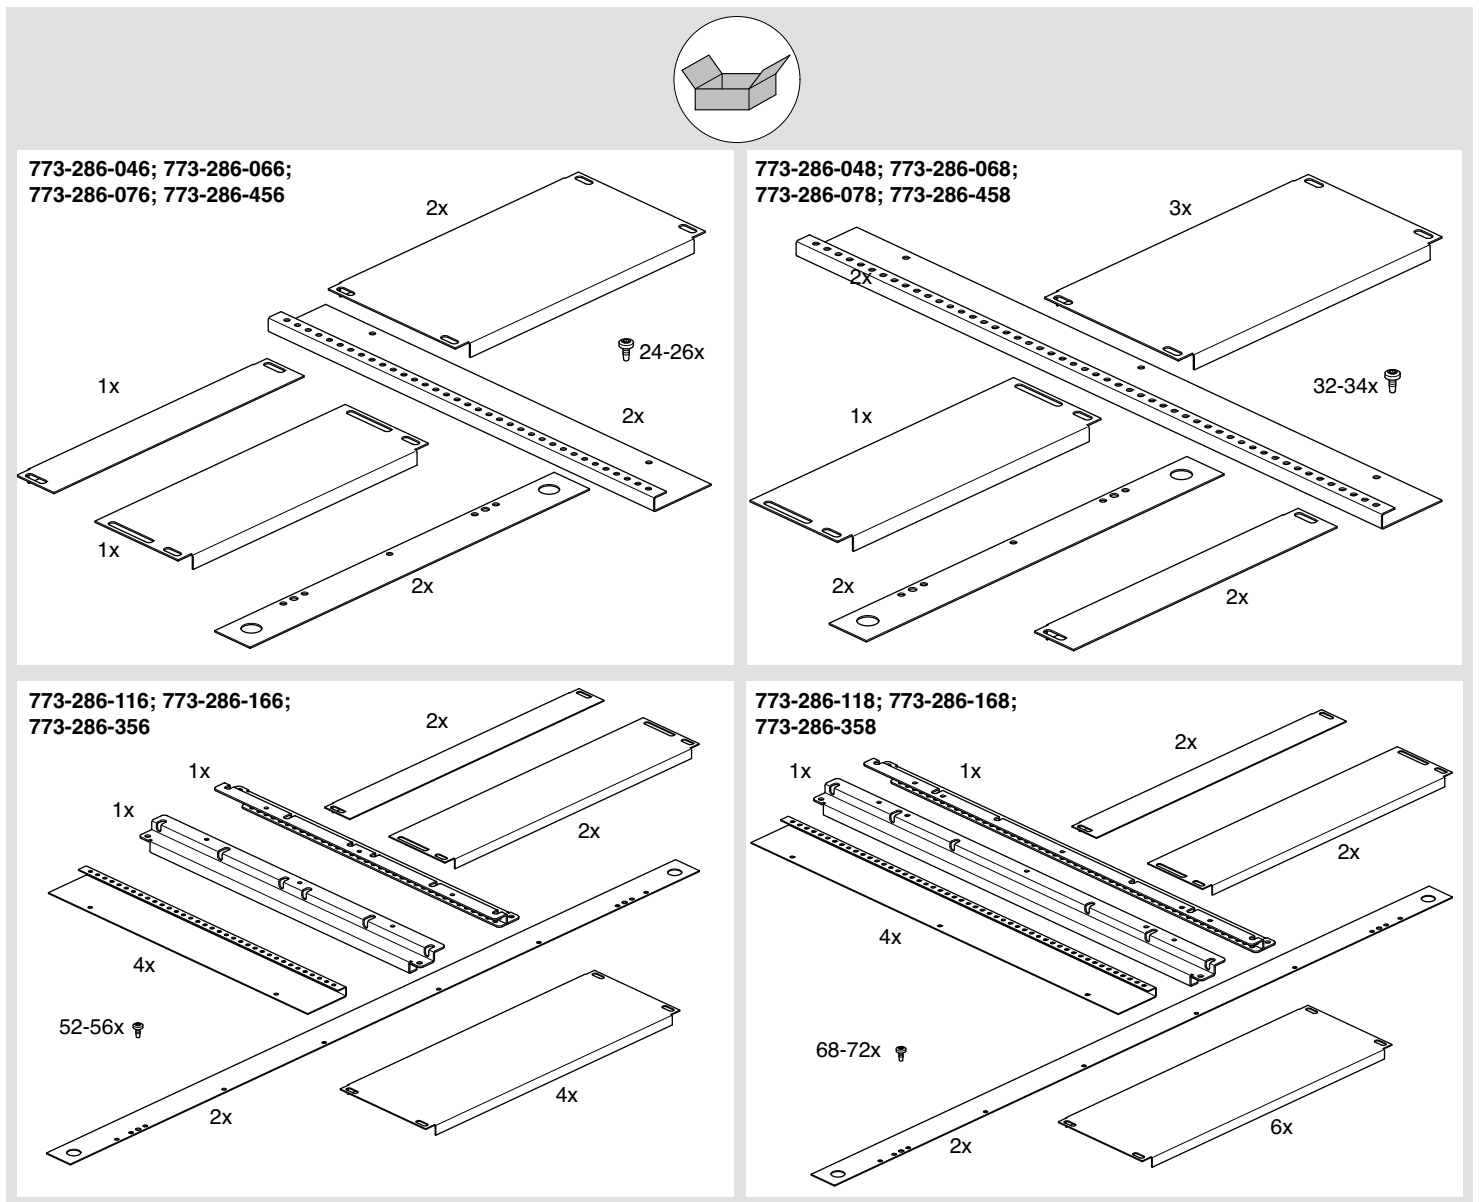

473-262-005a

Moduldach

- Ⓛ DE Montageanleitung
- Ⓛ FR Notice d'instructions
- Ⓛ GB Mounting instructions
- Ⓛ NL Montage instructie
- Ⓛ DK Monteringsvejledning
- Ⓛ FI Asennusohje
- Ⓛ NO Montasjeanvisning
- Ⓛ SE Monterings instruktioner
- Ⓛ IT Istruzioni di montaggio
- Ⓛ ES Instrucciones de montaje
- Ⓛ PT Instruções de montagem
- Ⓛ CZ Montážní návod
- Ⓛ BA Uputstvo za montažu
- Ⓛ UK Інструкції з установки

- Ⓛ HR Upute za montažu
- Ⓛ HU Szerelési útmutató
- Ⓛ LT Montavimo instrukcija
- Ⓛ LV Montāžas instrukcija
- Ⓛ PL Instrukcja montażowa
- Ⓛ RO Instrucțiuni de montare
- Ⓛ SK Návod na montáž
- Ⓛ RU Указания по установке
- Ⓛ BG Инструкции за монтаж
- Ⓛ GR Οδηγίες χώνευσης
- Ⓛ SI Navodilo za montažo
- Ⓛ EE Paigaldusjuhised
- Ⓛ IS Leiðbeiningar
- Ⓛ AR دليل التركيب

EAC