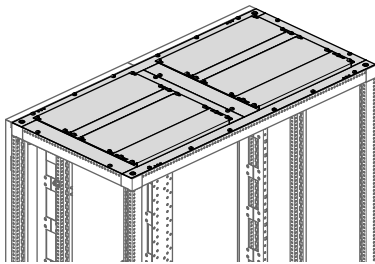

473-262-005a

Moduldach

- Ⓛ DE Montageanleitung
- Ⓛ FR Notice d'instructions
- Ⓛ GB Mounting instructions
- Ⓛ NL Montage instructie
- Ⓛ DK Monteringsvejledning
- Ⓛ FI Asennusohje
- Ⓛ NO Montasjeanvisning
- Ⓛ SE Monterings instruktioner
- Ⓛ IT Istruzioni di montaggio
- Ⓛ ES Instrucciones de montaje
- Ⓛ PT Instruções de montagem
- Ⓛ CZ Montážní návod
- Ⓛ BA Uputstvo za montažu
- Ⓛ UK Інструкції з установки