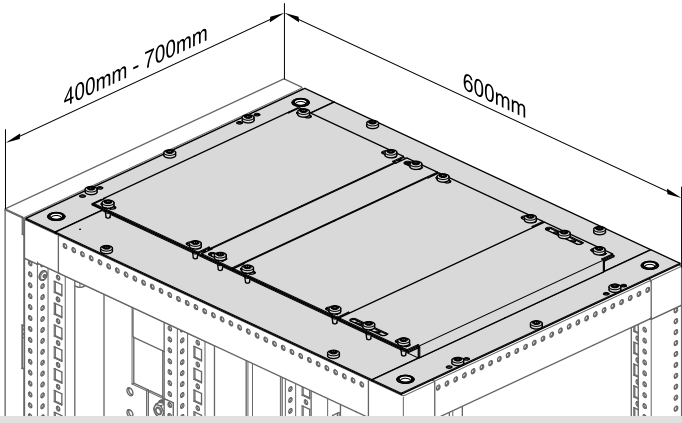

773-286-046; 773-286-066;
773-286-076; 773-286-456