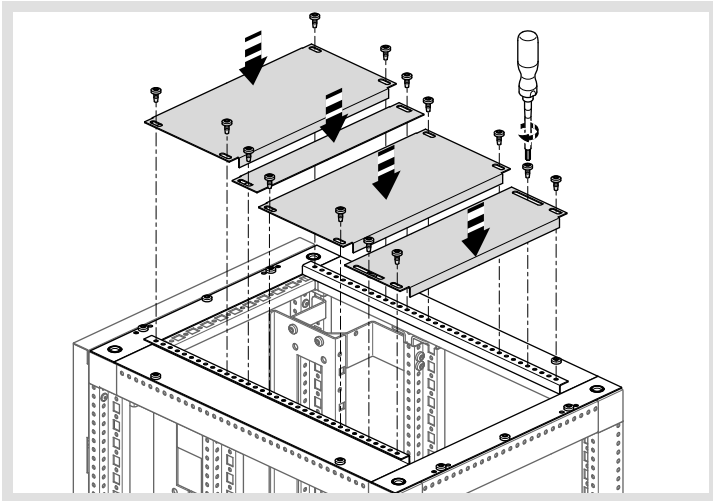

773-286-046; 773-286-066;
773-286-076; 773-286-456