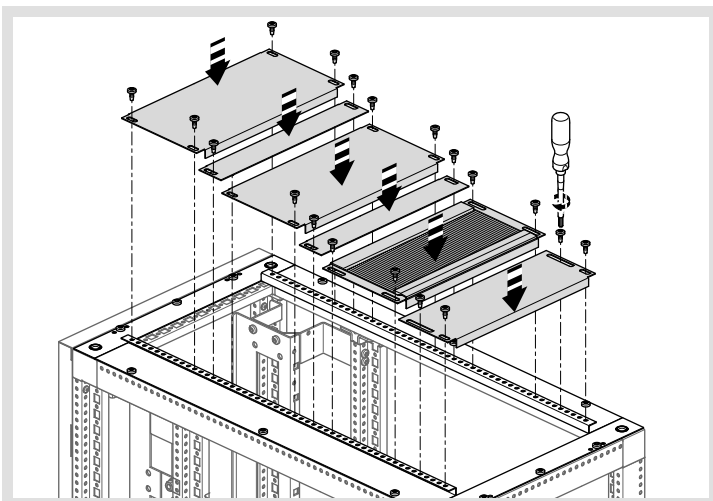

773-282-048; 773-282-068;
773-282-078; 773-282-458