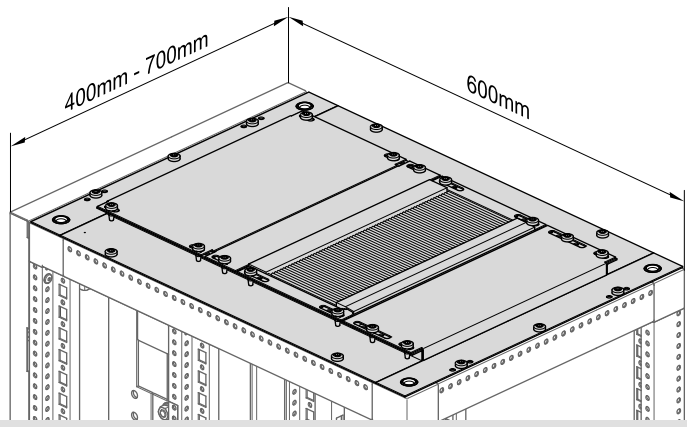

773-282-046; 773-282-066;
773-282-076; 773-282-456