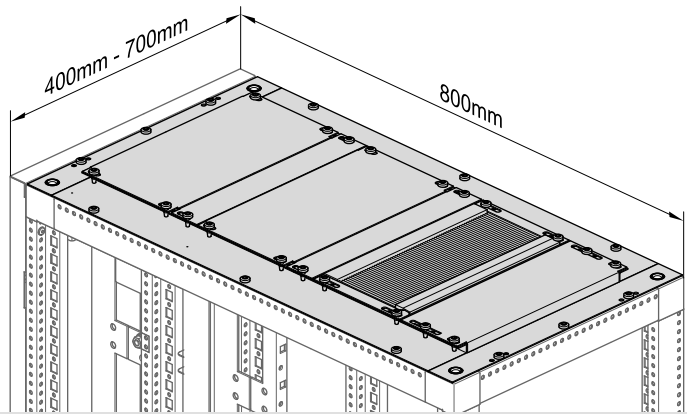

773-282-048; 773-282-068;
773-282-078; 773-282-458