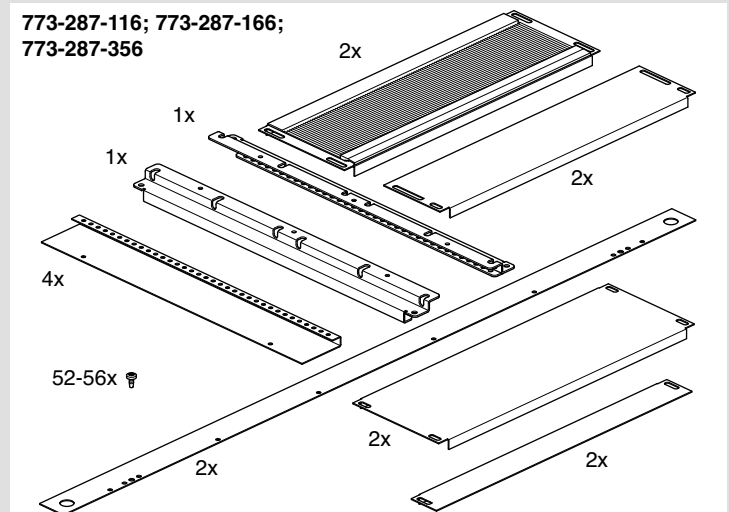

Moduldach

- ⒹⒺ Montageanleitung
- ⒻⒻ Notice d'instructions
- ⒼⒹ Mounting instructions
- ⒶⒻ Montage instructie
- ⒹⒾ Monteringsvejledning
- ⒻⒾ Asennusohje
- ⒶⒽ Montasjeanvisning
- ⒶⒺ Monterings instruktioner
- ⒶⒼ Istruzioni di montaggio
- ⒶⒶ Instrucciones de montaje
- Ⓐ⒮ Instruções de montagem
- ⒸⒿ Montážní návod
- ⒹⒶ Uputstvo za montažu
- ⒶⒾ Інструкції з установки

- ⒻⒻ Upute za montažu
- ⒻⒶ Szerelési útmutató
- ⒻⒶ Montavimo instrukcija
- ⒻⒶ Montāžas instrukcija
- ⒻⒶ Instrukcja montażowa
- ⒻⒶ Instrucțiuni de montare
- ⒻⒶ Návod na montáž
- ⒻⒶ Указания по установке
- ⒻⒶ Инструкции за монтаж
- ⒻⒶ Οδηγίες χώνευσης
- ⒻⒶ Navodilo za montažo
- ⒻⒶ Paigaldusjuhised
- ⒻⒶ Leiðbeiningar
- ⒻⒶ دليل التركيب