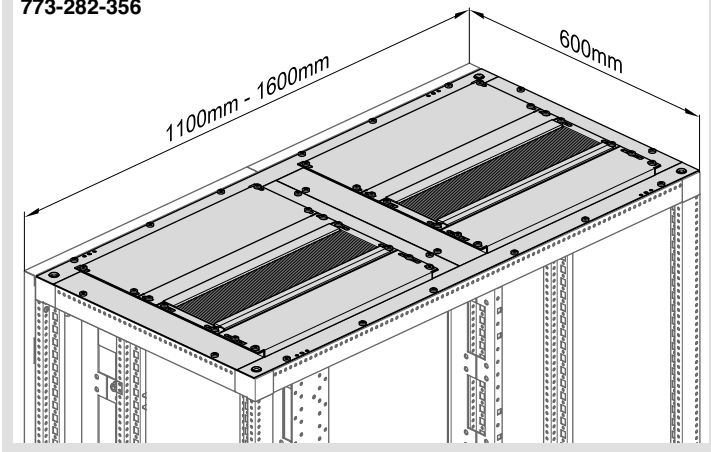

773-282-116; 773-282-166;
773-282-356